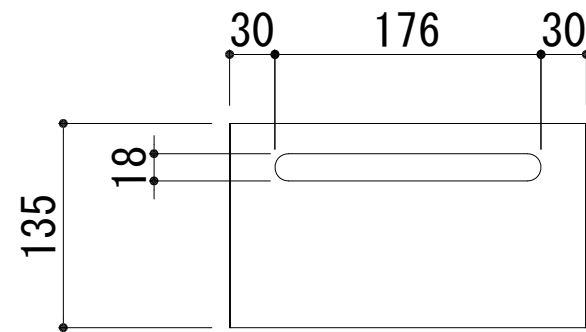

エバルトアクセサリー BOX 深型 (大)

備考欄/NOTE
 1、仕様は改良のため予告なく変更することがあります。

改訂	縮尺/SCALE	図面名称/TITLE	図面番号/NO.
4	1/5 (A3)	エバルトアクセサリー BOX 深型 (大)	G02813-0
3			
2			
1			
0			