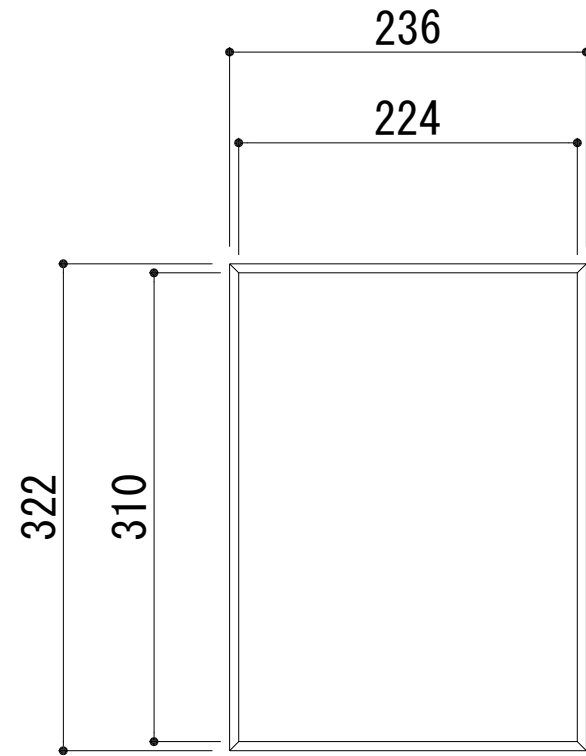

エバルトアクセサリー BOX 深型 (大)

備考欄/NOTE
 1、仕様は改良のため予告なく変更することがあります。

改訂	縮尺/SCALE	図面名称/TITLE	図面番号/NO.
4	1/5 (A3)	エバルトアクセサリー BOX 深型 (大)	G02813-0
3			
2			
1			
0			