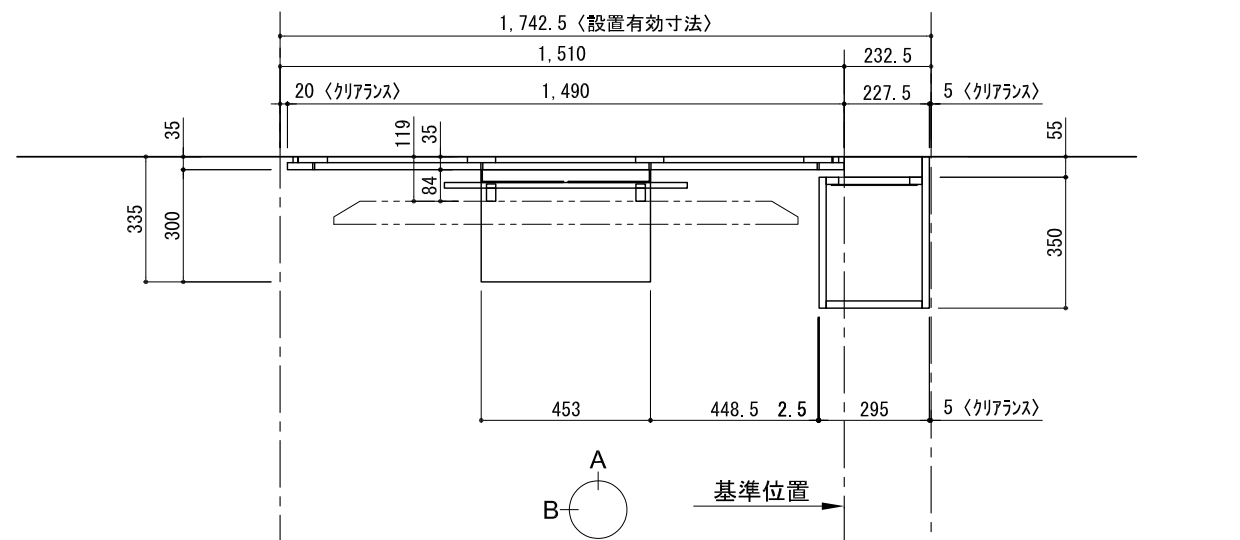

テンダーウォール ハンギングTVセット(棚板タイプ)+トール収納R 間口1750 高さ2000 プラン図

番号	名称	数量
①	バックボード	2
②	バックボード コンセント開口HIGH	1
③	バックボードイント LR	1
④	対ハシラオス	1
⑤	対付 D230 W450	2
⑥	対付 D300 W450	1
⑦	対付 D230 W900	2
⑧	TV掛けアーム	1
⑨	トップカバー W450 E	1
⑩	トップカバー W900 E	1
⑪	片開きドアースキャビ R	1
⑫	片開きドアールキャビ R	1
⑬	化粧板	1
取付部品セット		
⑭	対ヨコブ ラケット T30L	1
⑮	対ヨコブ ラケット T30R	1
⑯	対ヨコブ ラケット T23L	2
⑰	対ヨコブ ラケット T23R	2
⑱	対ヨコブ ラケット T23C	2
⑲	対ヨコブ ラケット T10	2
⑳	テレビカガアタッチメント L	1
㉑	テレビカガアタッチメント R	1
取付部材各種		

A面展開図 基準位置 B面展開図 B面展開図 A面展開 下地位置図 基準位置

備考欄/NOTE  
 1、仕様は改良のため予告なく変更することがあります。  
 2、取付壁面全面下地のこと。

4		9
3		8
2		7
1		6
0	2020. 10. 31	新規作成

縮尺/SCALE	図面名称/TITLE	図面番号/NO.
1/20 (A3)	テンダーウォール ハンギングTVセット(棚板タイプ) +トール収納R 間口1750 高さ2000 プラン図	G02192-0