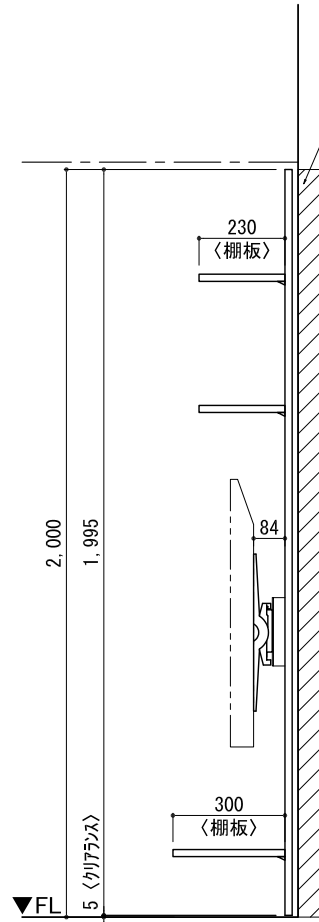

テンダーウォール ハンギングTVセット(棚板タイプ)+トール収納R 間口1750 高さ2000 プラン図

番号	名称	数量
①	バックボード	2
②	バックボード コンセント開口HIGH	1
③	バックボードイント LR	1
④	対ハシラオス	1
⑤	対付 D230 W450	2
⑥	対付 D300 W450	1
⑦	対付 D230 W900	2
⑧	TV掛けアーム	1
⑨	トップカバー W450 E	1
⑩	トップカバー W900 E	1
⑪	片開きドアースキャビ R	1
⑫	片開きドアールキャビ R	1
⑬	化粧板	1
取付部品セット		
⑭	対ヨコブ ラケット T30L	1
⑮	対ヨコブ ラケット T30R	1
⑯	対ヨコブ ラケット T23L	2
⑰	対ヨコブ ラケット T23R	2
⑱	対ヨコブ ラケット T23C	2
⑲	対ヨコブ ラケット T10	2
⑳	テレビカガアタッチメント L	1
㉑	テレビカガアタッチメント R	1
取付部材各種		

A面展開図 基準位置 B面展開図 B面展開図 A面展開 下地位置図 基準位置

備考欄/NOTE  
 1、仕様は改良のため予告なく変更することがあります。  
 2、取付壁面全面下地のこと。

4		9
3		8
2		7
1		6
0	2020. 10. 31	新規作成

縮尺/SCALE	図面名称/TITLE	図面番号/NO.
1/20 (A3)	テンダーウォール ハンギングTVセット(棚板タイプ) +トール収納R 間口1750 高さ2000 プラン図	G02192-0