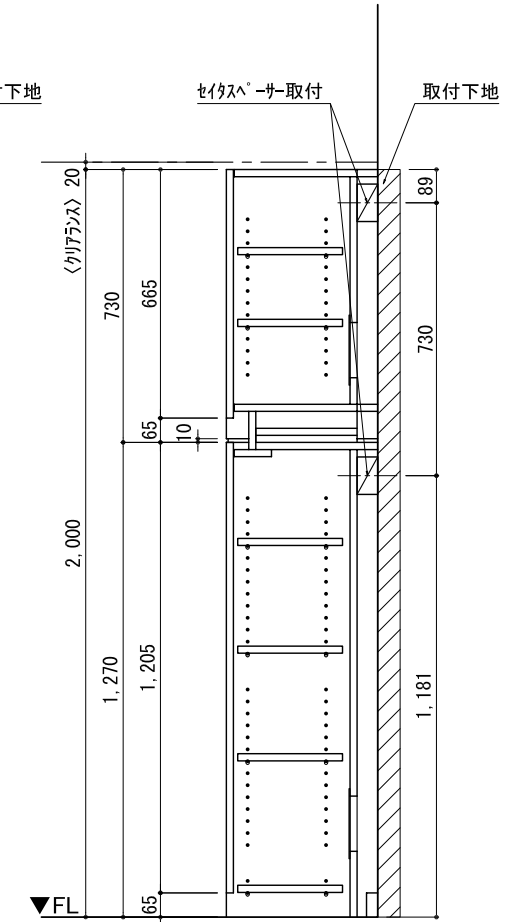

テンダーウォール ハンギングTVセット(棚板タイプ)+トール収納R 間口1750 高さ2000 プラン図

番号	名称	数量
①	バックボード	2
②	バックボード コンセント開口HIGH	1
③	バックボードイント LR	1
④	対ハシラオス	1
⑤	対付 D230 W450	2
⑥	対付 D300 W450	1
⑦	対付 D230 W900	2
⑧	TV掛けアーム	1
⑨	トップカバー W450 E	1
⑩	トップカバー W900 E	1
⑪	片開きドアースキャビ R	1
⑫	片開きドアールキャビ R	1
⑬	化粧板	1
取付部品セット		
⑭	対ヨコブ ラケット T30L	1
⑮	対ヨコブ ラケット T30R	1
⑯	対ヨコブ ラケット T23L	2
⑰	対ヨコブ ラケット T23R	2
⑱	対ヨコブ ラケット T23C	2
⑲	対ヨコブ ラケット T10	2
⑳	テレビカガアタッチメント L	1
㉑	テレビカガアタッチメント R	1
取付部材各種		

A面展開図 基準位置 B面展開図 B面展開図 A面展開 下地位置図 基準位置

備考欄/NOTE  
 1、仕様は改良のため予告なく変更することがあります。  
 2、取付壁面全面下地のこと。

4		9
3		8
2		7
1		6
0	2020. 10. 31	新規作成

縮尺/SCALE	図面名称/TITLE	図面番号/NO.
1/20 (A3)	テンダーウォール ハンギングTVセット(棚板タイプ) +トール収納R 間口1750 高さ2000 プラン図	G02192-0