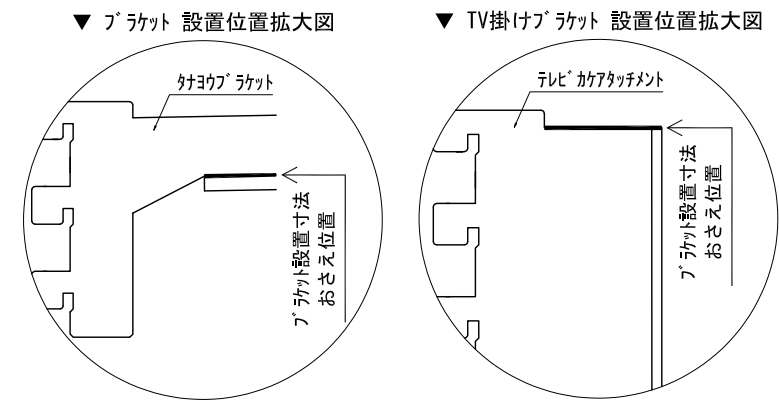

テンダーウォール ハンギングTVセット(棚板タイプ)+トール収納R 間口1750 高さ2000 プラン図

番号	名称	数量
①	バックボード	2
②	バックボード コンセント開口HIGH	1
③	バックボードイント LR	1
④	対ハシラオス	1
⑤	対付 D230 W450	2
⑥	対付 D300 W450	1
⑦	対付 D230 W900	2
⑧	TV掛けアーム	1
⑨	トップカバー W450 E	1
⑩	トップカバー W900 E	1
⑪	片開きドアースキャビ R	1
⑫	片開きドアールキャビ R	1
⑬	化粧板	1
取付部品セット		
⑭	対ヨコブ ラケット T30L	1
⑮	対ヨコブ ラケット T30R	1
⑯	対ヨコブ ラケット T23L	2
⑰	対ヨコブ ラケット T23R	2
⑱	対ヨコブ ラケット T23C	2
⑲	対ヨコブ ラケット T10	2
⑳	テレビカガアタッチメント L	1
㉑	テレビカガアタッチメント R	1
取付部材各種		

A面展開図 基準位置 B面展開図 B面展開図 A面展開 下地位置図 基準位置

備考欄/NOTE  
 1、仕様は改良のため予告なく変更することがあります。  
 2、取付壁面全面下地のこと。

4		9
3		8
2		7
1		6
0	2020. 10. 31	新規作成

縮尺/SCALE	図面名称/TITLE	図面番号/NO.
1/20 (A3)	テンダーウォール ハンギングTVセット(棚板タイプ) +トール収納R 間口1750 高さ2000 プラン図	G02192-0