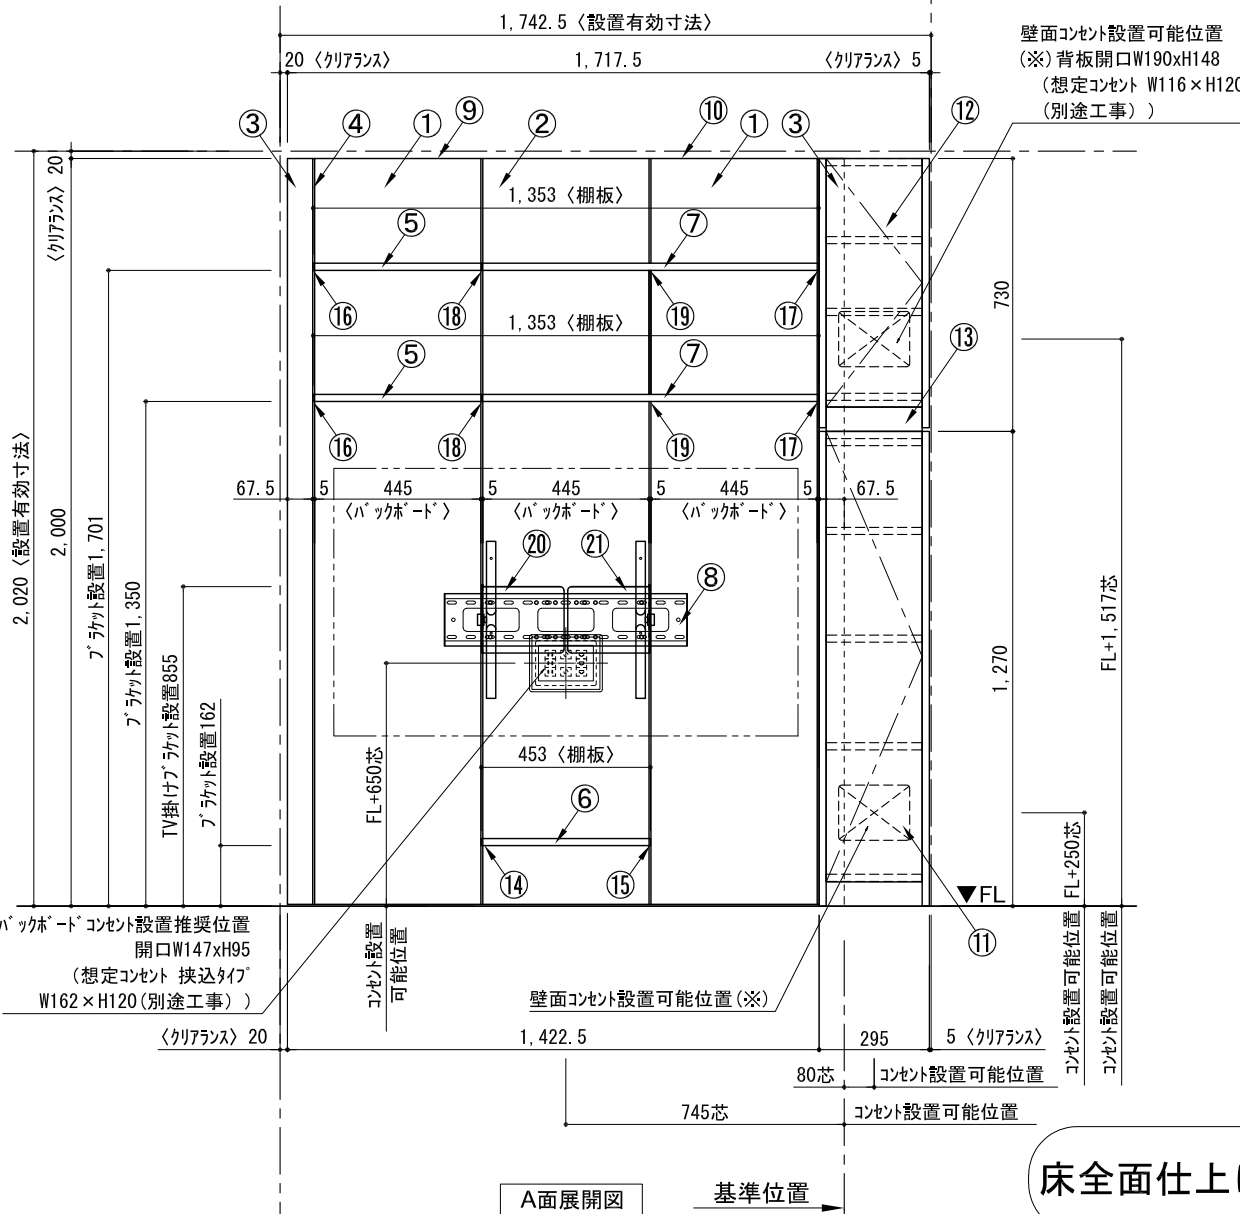

テンダーウォール ハンギングTVセット(棚板タイプ)+トール収納R 間口1750 高さ2000 プラン図

番号	名称	数量
①	バックボード	2
②	バックボード コンセント開口HIGH	1
③	バックボードイント LR	1
④	対ハシラオス	1
⑤	対付 D230 W450	2
⑥	対付 D300 W450	1
⑦	対付 D230 W900	2
⑧	TV掛けアーム	1
⑨	トップカバー W450 E	1
⑩	トップカバー W900 E	1
⑪	片開きドアースキャビ R	1
⑫	片開きドアールキャビ R	1
⑬	化粧板	1
取付部品セット		
⑭	対ヨコブ ラケット T30L	1
⑮	対ヨコブ ラケット T30R	1
⑯	対ヨコブ ラケット T23L	2
⑰	対ヨコブ ラケット T23R	2
⑱	対ヨコブ ラケット T23C	2
⑲	対ヨコブ ラケット T10	2
⑳	テレビカガアタッチメント L	1
㉑	テレビカガアタッチメント R	1
取付部材各種		

A面展開図 基準位置 B面展開図 B面展開図 A面展開 下地位置図 基準位置

備考欄/NOTE  
 1、仕様は改良のため予告なく変更することがあります。  
 2、取付壁面全面下地のこと。

4		9
3		8
2		7
1		6
0	2020. 10. 31	新規作成

縮尺/SCALE	図面名称/TITLE	図面番号/NO.
1/20 (A3)	テンダーウォール ハンギングTVセット(棚板タイプ) +トール収納R 間口1750 高さ2000 プラン図	G02192-0