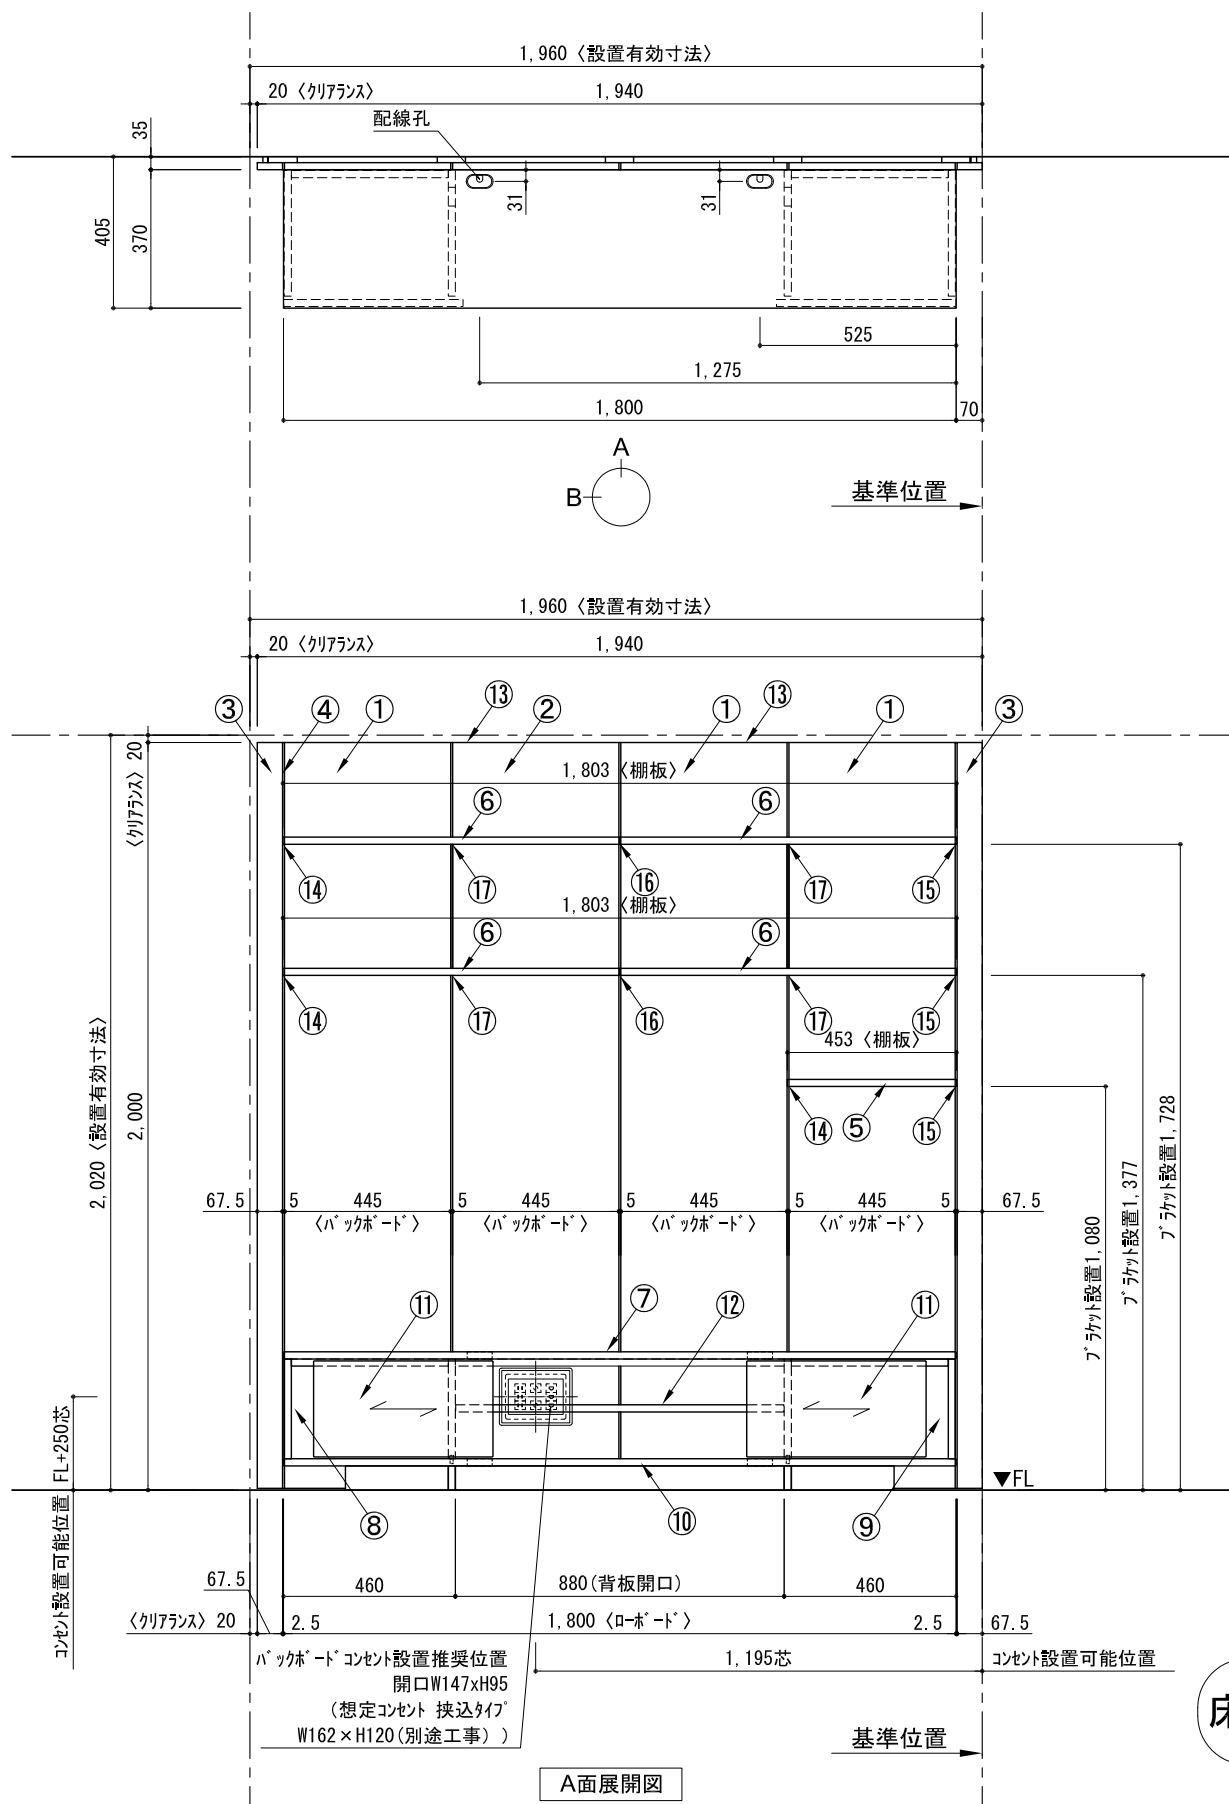

テンダーウォール TVボードセット(棚板タイプ) 間口1950 高さ2000 プラン図

番号	名称	数量
①	バックボード	3
②	バックボード コンセント開口LOW	1
③	バックボード エント LR	1
④	対ヨコブラケット	1
⑤	対ヨコ D230 W450	1
⑥	対ヨコ D230 W900	4
⑦	ロボット 天板 W1800	1
⑧	ロボット ベースキャビネット W460(1800) L	1
⑨	ロボット ベースキャビネット W460(1800) R	1
⑩	ロボット 台輪 W1800	1
⑪	ロボット 扉 W480(1800)	2
⑫	ロボット 棚板 W878(1800)	1
⑬	トップカバー W900 E	2
取付部品セット		1
⑭	対ヨコブラケット T23L	3
⑮	対ヨコブラケット T23R	3
⑯	対ヨコブラケット T23C	2
⑰	対ヨコブラケット T10	4
取付部材各種		

床全面仕上げのこと

備考欄/NOTE  
 1、仕様は改良のため予告なく変更することがあります。  
 2、取付壁面全面下地のこと。

改訂	4		
	3		
	2		
	1		
	0	2020. 10. 31	新規作成

	9		
	8		
	7		
	6		
	5		

縮尺/SCALE	図面名称/TITLE	図面番号/NO.
1/20 (A3)	テンダーウォール TVボードセット(棚板タイプ) 間口1950 高さ2000 プラン図	G02220-0