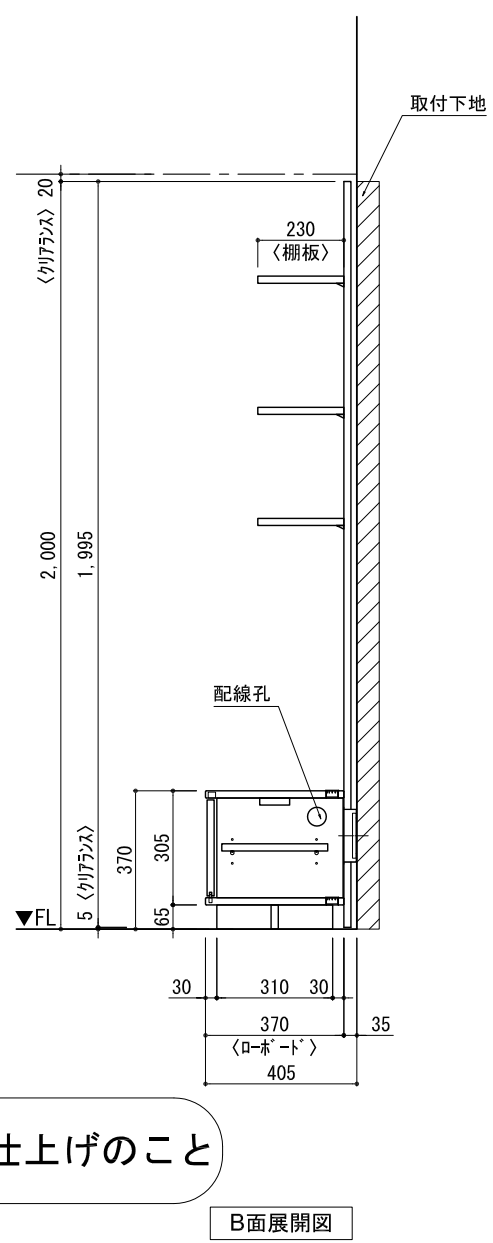

テンダーウォール TVボードセット(棚板タイプ) 間口1950 高さ2000 プラン図

番号	名称	数量
①	バックボード	3
②	バックボード コンセント開口LOW	1
③	バックボード エント LR	1
④	対ヨコブラケット	1
⑤	対ヨコ D230 W450	1
⑥	対ヨコ D230 W900	4
⑦	ロボット 天板 W1800	1
⑧	ロボット ベースキャビネット W460(1800) L	1
⑨	ロボット ベースキャビネット W460(1800) R	1
⑩	ロボット 台輪 W1800	1
⑪	ロボット 扉 W480(1800)	2
⑫	ロボット 棚板 W878(1800)	1
⑬	トップカバー W900 E	2
取付部品セット		1
⑭	対ヨコブラケット T23L	3
⑮	対ヨコブラケット T23R	3
⑯	対ヨコブラケット T23C	2
⑰	対ヨコブラケット T10	4
取付部材各種		

床全面仕上げのこと

備考欄/NOTE  
 1、仕様は改良のため予告なく変更することがあります。  
 2、取付壁面全面下地のこと。

改訂	4		
	3		
	2		
	1		
	0	2020. 10. 31	新規作成

	9		
	8		
	7		
	6		
	5		

縮尺/SCALE	図面名称/TITLE	図面番号/NO.
1/20 (A3)	テンダーウォール TVボードセット(棚板タイプ) 間口1950 高さ2000 プラン図	G02220-0