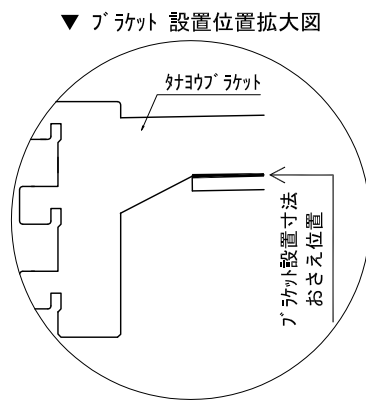

テンダーウォール TVボードセット(棚板タイプ) 間口1950 高さ2000 プラン図

番号	名称	数量
①	バックボード	3
②	バックボード コンセント開口LOW	1
③	バックボード エント LR	1
④	対ヨコブラケット	1
⑤	対ヨコ D230 W450	1
⑥	対ヨコ D230 W900	4
⑦	ロボット 天板 W1800	1
⑧	ロボット ベースキャビネット W460(1800) L	1
⑨	ロボット ベースキャビネット W460(1800) R	1
⑩	ロボット 台輪 W1800	1
⑪	ロボット 扉 W480(1800)	2
⑫	ロボット 棚板 W878(1800)	1
⑬	トップカバー W900 E	2
取付部品セット		1
⑭	対ヨコブラケット T23L	3
⑮	対ヨコブラケット T23R	3
⑯	対ヨコブラケット T23C	2
⑰	対ヨコブラケット T10	4
取付部材各種		

床全面仕上げのこと

備考欄/NOTE  
 1、仕様は改良のため予告なく変更することがあります。  
 2、取付壁面全面下地のこと。

改訂	4		
	3		
	2		
	1		
	0	2020. 10. 31	新規作成

	9		
	8		
	7		
	6		
	5		

縮尺/SCALE	図面名称/TITLE	図面番号/NO.
1/20 (A3)	テンダーウォール TVボードセット(棚板タイプ) 間口1950 高さ2000 プラン図	G02220-0