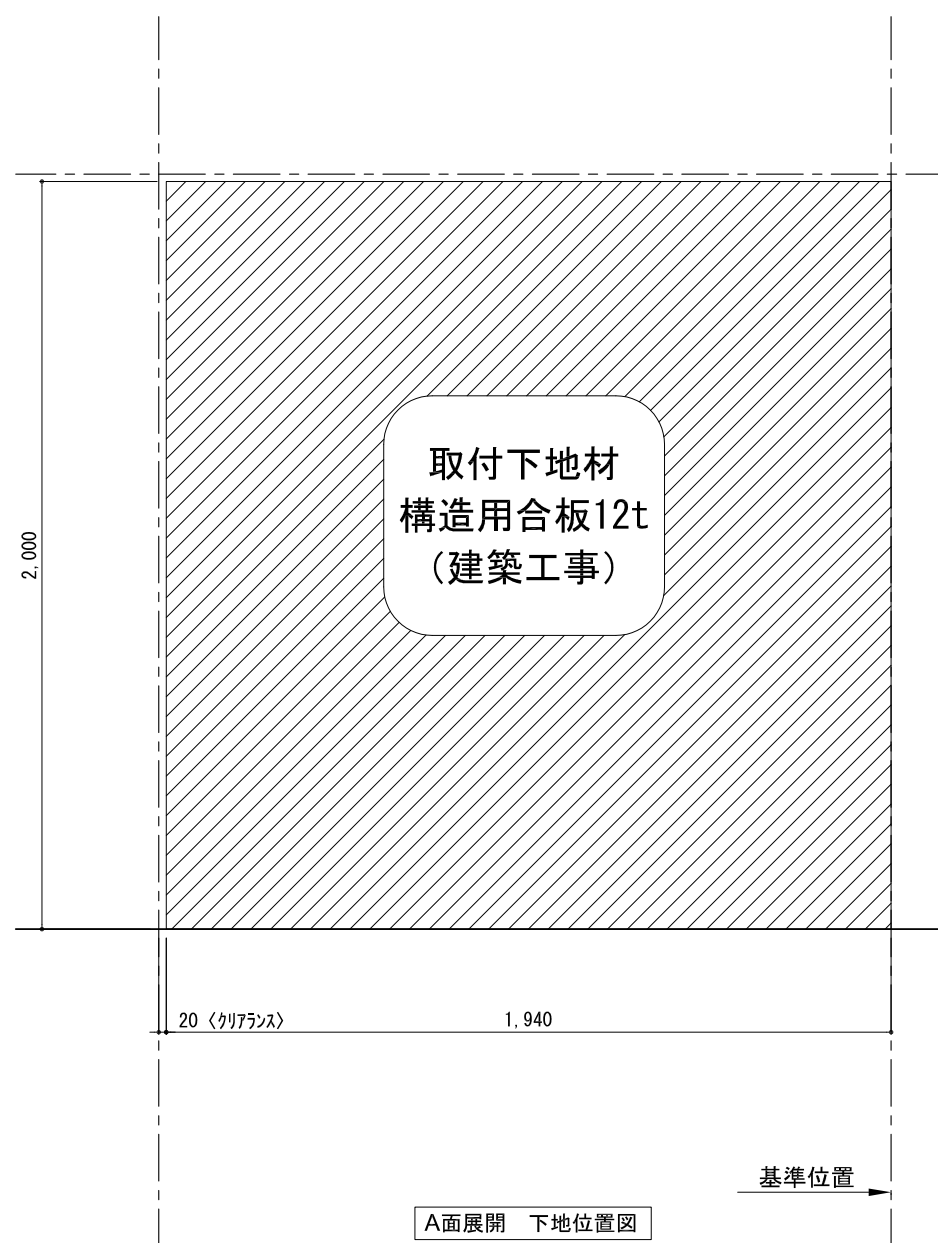

テンダーウォール TVボードセット(棚板タイプ) 間口1950 高さ2000 プラン図

番号	名称	数量
①	バックボード	3
②	バックボード コンセント開口LOW	1
③	バックボード エント LR	1
④	対ヨコブラケット	1
⑤	対ヨコ D230 W450	1
⑥	対ヨコ D230 W900	4
⑦	ロボット 天板 W1800	1
⑧	ロボット ベースキャビネット W460(1800) L	1
⑨	ロボット ベースキャビネット W460(1800) R	1
⑩	ロボット 台輪 W1800	1
⑪	ロボット 扉 W480(1800)	2
⑫	ロボット 棚板 W878(1800)	1
⑬	トップカバー W900 E	2
取付部品セット		1
⑭	対ヨコブラケット T23L	3
⑮	対ヨコブラケット T23R	3
⑯	対ヨコブラケット T23C	2
⑰	対ヨコブラケット T10	4
取付部材各種		

床全面仕上げのこと

備考欄/NOTE  
 1、仕様は改良のため予告なく変更することがあります。  
 2、取付壁面全面下地のこと。

改訂	4		
	3		
	2		
	1		
	0	2020. 10. 31	新規作成

	9		
	8		
	7		
	6		
	5		

縮尺/SCALE	図面名称/TITLE	図面番号/NO.
1/20 (A3)	テンダーウォール TVボードセット(棚板タイプ) 間口1950 高さ2000 プラン図	G02220-0