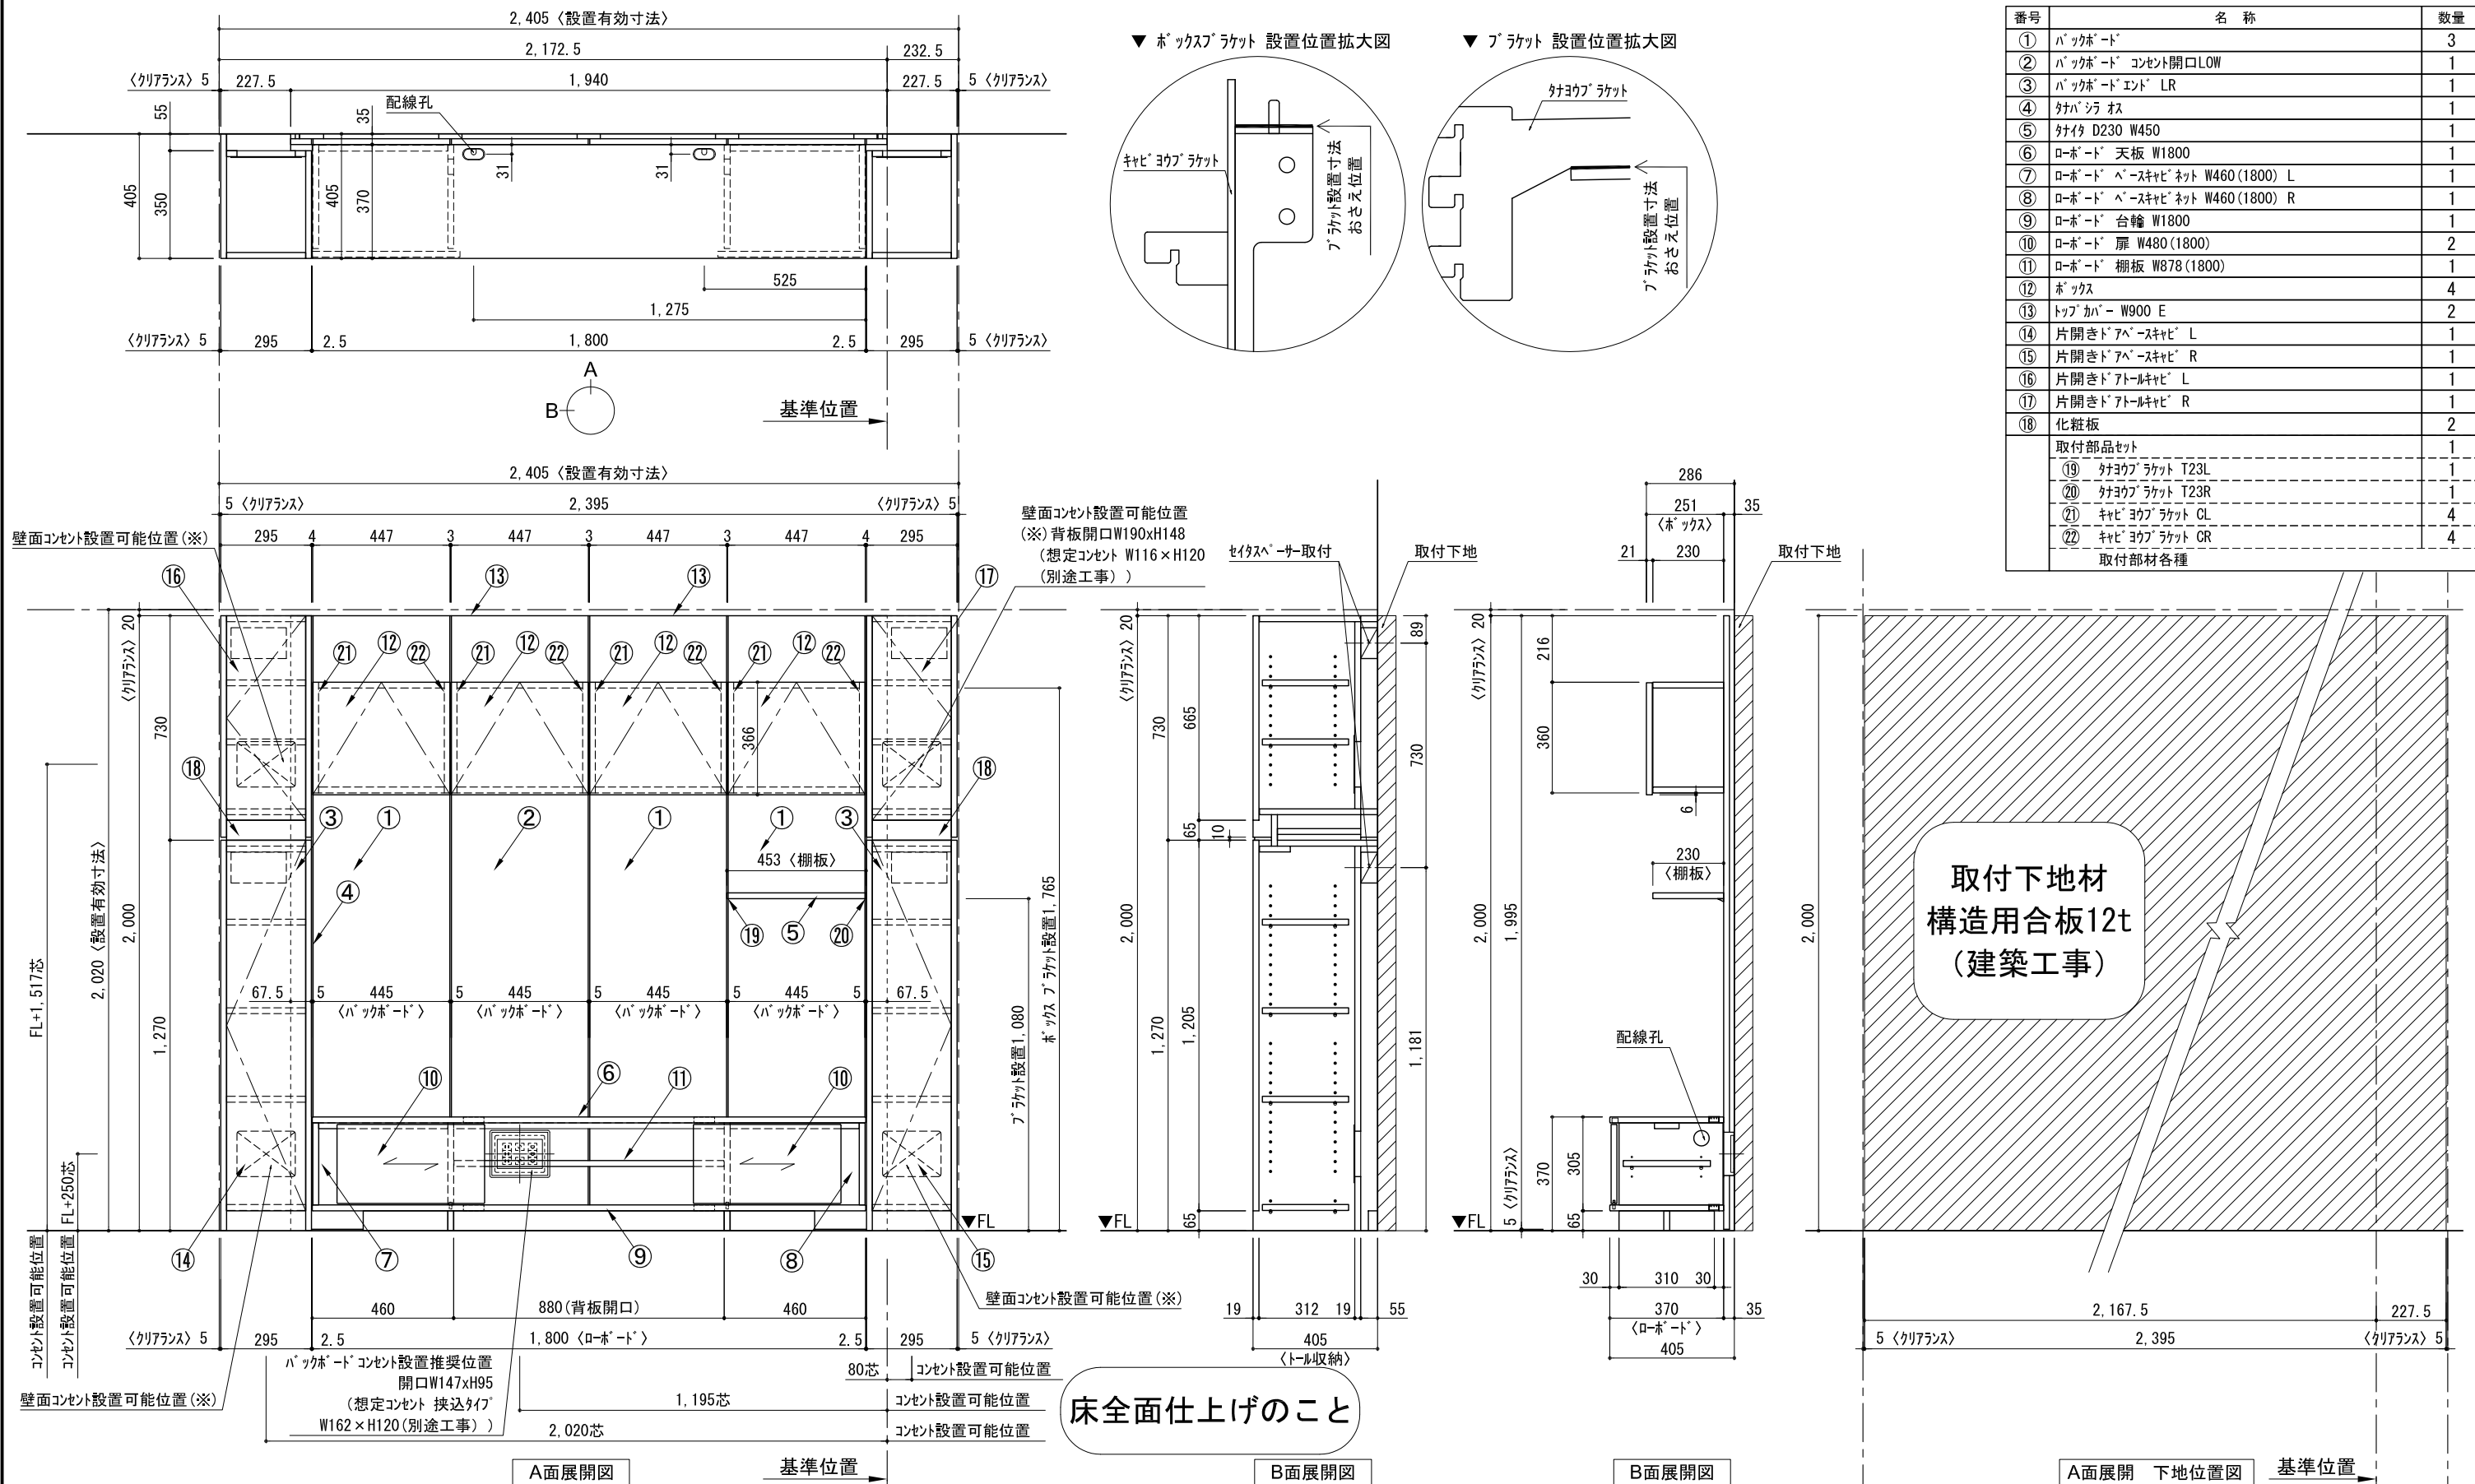

テンダーウォール TVボードセット(ボックスタイプ)+トール収納LR 間口2400 高さ2000 プラン図

番号	名称	数量
①	ボックスボード	3
②	ボックスボード コンセント開口LOW	1
③	ボックスボード インポート LR	1
④	対ハシラ オス	1
⑤	対ハシラ D230 W450	1
⑥	ローボード 天板 W1800	1
⑦	ローボード ベースキャビネット W460(1800) L	1
⑧	ローボード ベースキャビネット W460(1800) R	1
⑨	ローボード 台輪 W1800	1
⑩	ローボード 扉 W480(1800)	2
⑪	ローボード 棚板 W878(1800)	1
⑫	ボックス	4
⑬	トップカバー W900 E	2
⑭	片開きドアキャビネット L	1
⑮	片開きドアキャビネット R	1
⑯	片開きドアキャビネット L	1
⑰	片開きドアキャビネット R	1
⑱	化粧板	2
取付部品セット		
⑲	対ヨコラケット T23L	1
⑳	対ヨコラケット T23R	1
㉑	キャビネットラケット CL	4
㉒	キャビネットラケット CR	4
取付部材各種		

取付下地材
構造用合板12t
(建築工事)

床全面仕上げのこと

備考欄/NOTE
1、仕様は改良のため予告なく変更することがあります。
2、取付壁面全面下地のこと。

4		9	
3		8	
2		7	
1		6	
0	2020. 10. 31	5	新規作成

縮尺/SCALE	図面名称/TITLE	図面番号/NO.
1/20 (A3)	テンダーウォール TVボードセット(ボックスタイプ) +トール収納LR 間口2400 高さ2000 プラン図	G02223-0