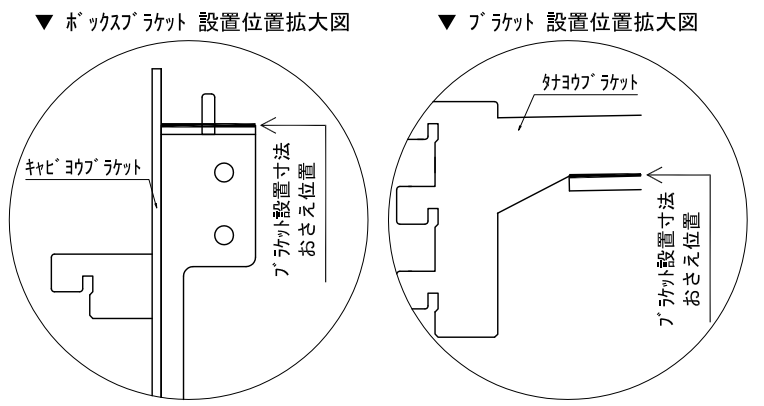

テンダーウォール TVボードセット(ボックスタイプ)+トール収納LR 間口2400 高さ2000 プラン図

番号	名称	数量
①	ボックスボード	3
②	ボックスボード コンセント開口LOW	1
③	ボックスボード インポート LR	1
④	対ハシラ オス	1
⑤	対ハシラ D230 W450	1
⑥	ローボード 天板 W1800	1
⑦	ローボード ベースキャビネット W460(1800) L	1
⑧	ローボード ベースキャビネット W460(1800) R	1
⑨	ローボード 台輪 W1800	1
⑩	ローボード 扉 W480(1800)	2
⑪	ローボード 棚板 W878(1800)	1
⑫	ボックス	4
⑬	トップカバー W900 E	2
⑭	片開きドアキャビネット L	1
⑮	片開きドアキャビネット R	1
⑯	片開きドアキャビネット L	1
⑰	片開きドアキャビネット R	1
⑱	化粧板	2
取付部品セット		
⑲	対ヨコラケット T23L	1
⑳	対ヨコラケット T23R	1
㉑	キャビネットラケット CL	4
㉒	キャビネットラケット CR	4
取付部材各種		

取付下地材
構造用合板12t
(建築工事)

床全面仕上げのこと

備考欄/NOTE
1、仕様は改良のため予告なく変更することがあります。
2、取付壁面全面下地のこと。

4		9	
3		8	
2		7	
1		6	
0	2020. 10. 31	5	新規作成

縮尺/SCALE	図面名称/TITLE	図面番号/NO.
1/20 (A3)	テンダーウォール TVボードセット(ボックスタイプ) +トール収納LR 間口2400 高さ2000 プラン図	G02223-0