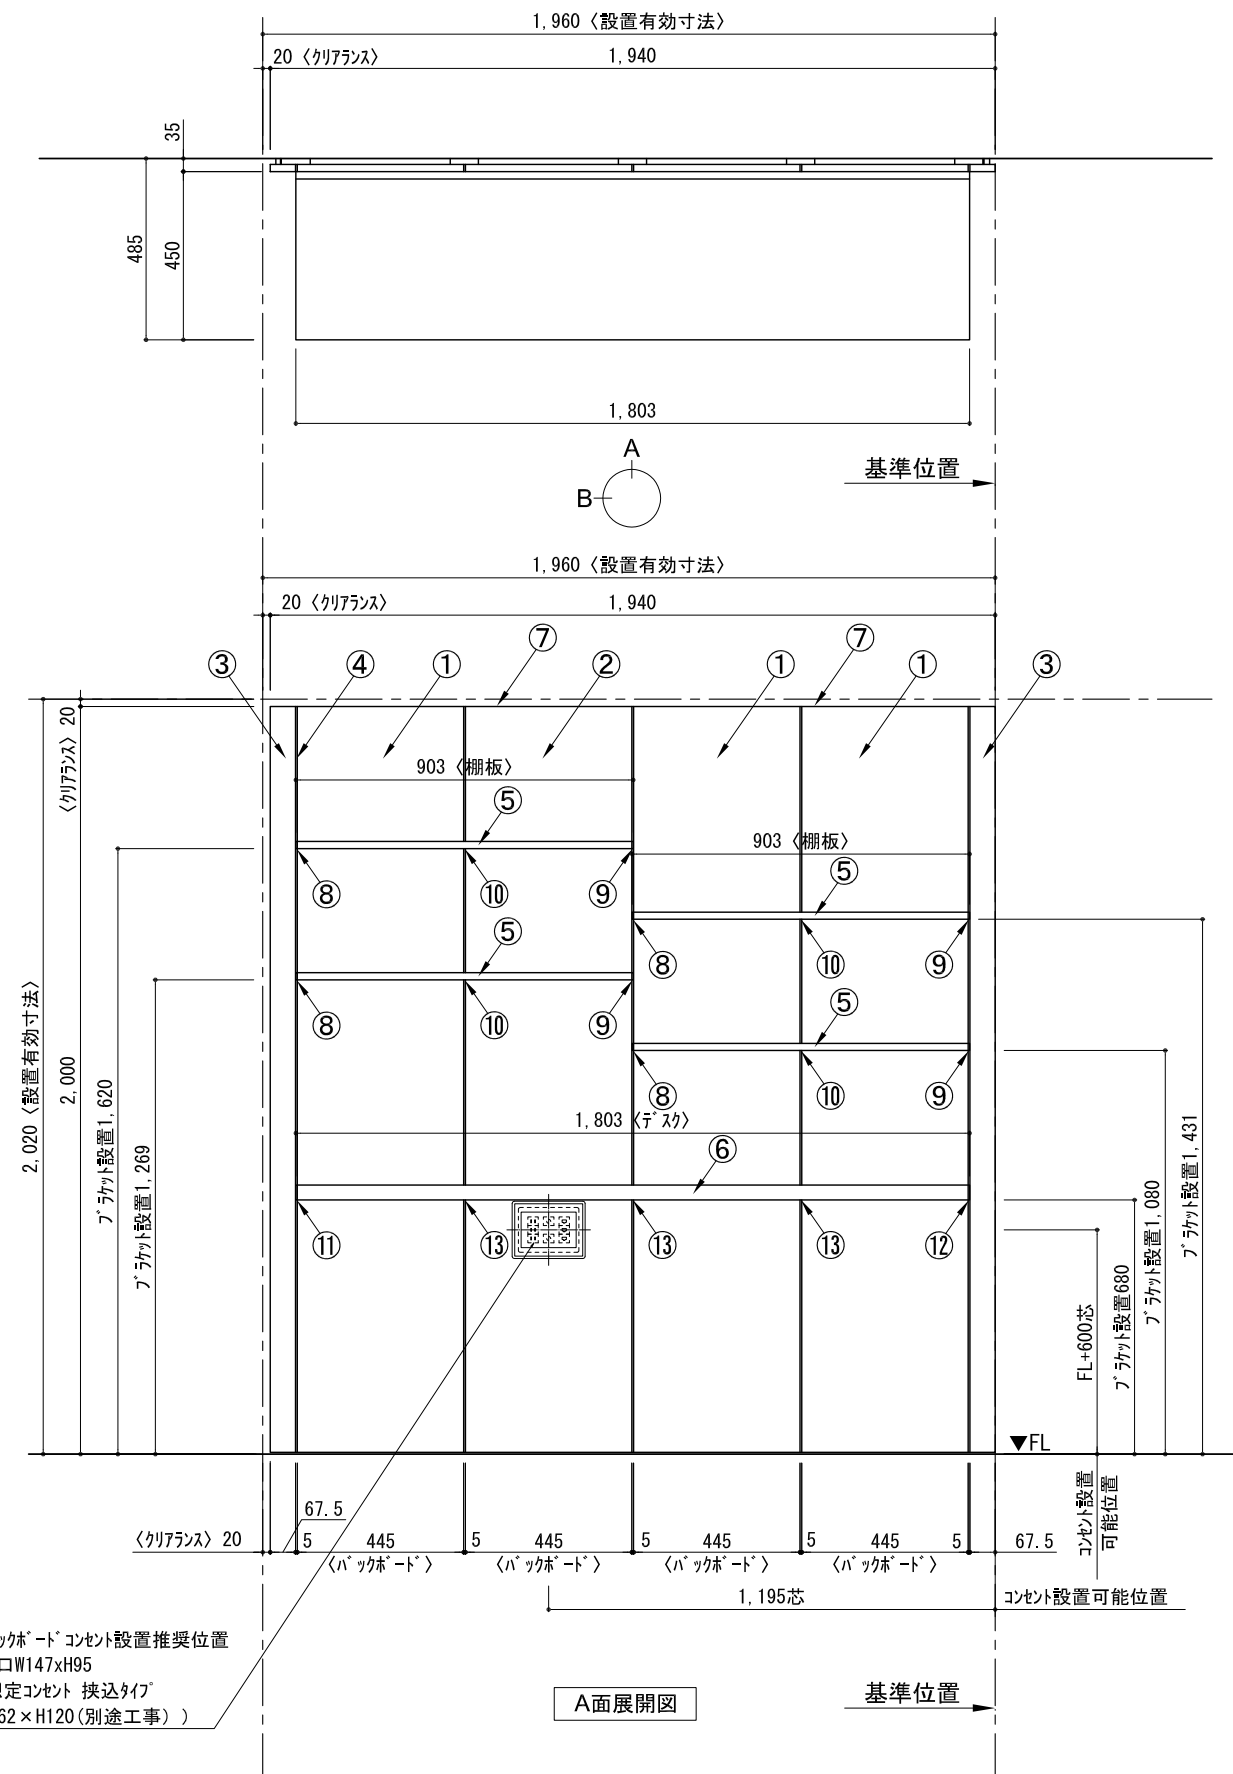

テンダーウォール デスクセット(棚板タイプ) 間口1950 高さ2000 プラン図

番号	名称	数量
①	バックボード	3
②	バックボード コンセント開口CENTER	1
③	バックボード エント LR	1
④	アバシラス	1
⑤	アバシラス D230 W900	4
⑥	デスク W1800	1
⑦	トップカバー W900 E	2
取付部品セット		1
⑧	ア・ラケット T23L	4
⑨	ア・ラケット T23R	4
⑩	ア・ラケット T10	4
⑪	ア・ラケット T45L	1
⑫	ア・ラケット T45R	1
⑬	ア・ラケット T45C	3
取付部材各種		

備考欄/NOTE
1、仕様は改良のため予告なく変更することがあります。
2、取付壁面全面下地のこと。

改訂	4			9	
	3			8	
	2			7	
	1			6	
	0	2020. 10. 31	新規作成	5	

縮尺/SCALE	図面名称/TITLE	図面番号/NO.
1/20 (A3)	テンダーウォール デスクセット(棚板タイプ) 間口1950 高さ2000 プラン図	G02244-0