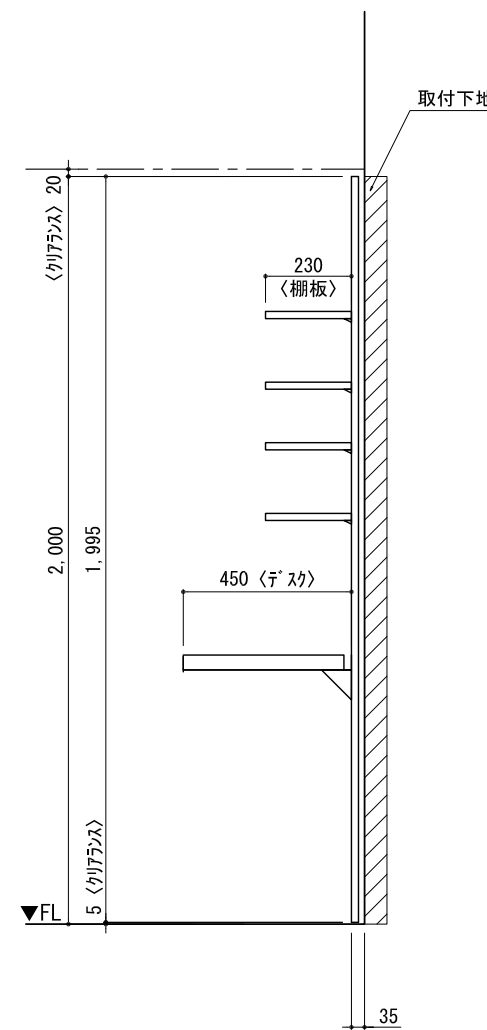

テンダーウォール デスクセット(棚板タイプ) 間口1950 高さ2000 プラン図

番号	名称	数量
①	バックボード	3
②	バックボード コンセント開口CENTER	1
③	バックボード エント LR	1
④	アバシラス	1
⑤	アバシラス D230 W900	4
⑥	デスク W1800	1
⑦	トップカバー W900 E	2
取付部品セット		1
⑧	ア・ラケット T23L	4
⑨	ア・ラケット T23R	4
⑩	ア・ラケット T10	4
⑪	ア・ラケット T45L	1
⑫	ア・ラケット T45R	1
⑬	ア・ラケット T45C	3
取付部材各種		

備考欄/NOTE
1、仕様は改良のため予告なく変更することがあります。
2、取付壁面全面下地のこと。

改訂	4			9	
	3			8	
	2			7	
	1			6	
	0	2020. 10. 31	新規作成	5	

縮尺/SCALE	図面名称/TITLE	図面番号/NO.
1/20 (A3)	テンダーウォール デスクセット(棚板タイプ) 間口1950 高さ2000 プラン図	G02244-0