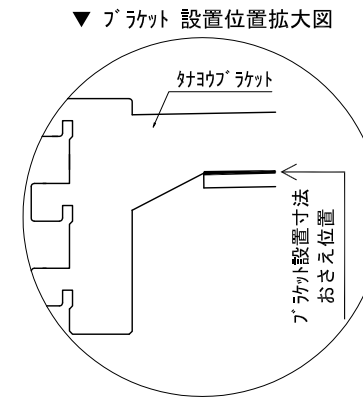

テンダーウォール デスクセット(棚板タイプ) 間口1950 高さ2000 プラン図

番号	名称	数量
①	バックボード	3
②	バックボード コンセント開口CENTER	1
③	バックボード エント LR	1
④	アバシラス	1
⑤	アバシラス D230 W900	4
⑥	デスク W1800	1
⑦	トップカバー W900 E	2
取付部品セット		1
⑧	ア・ラケット T23L	4
⑨	ア・ラケット T23R	4
⑩	ア・ラケット T10	4
⑪	ア・ラケット T45L	1
⑫	ア・ラケット T45R	1
⑬	ア・ラケット T45C	3
取付部材各種		

備考欄/NOTE
1、仕様は改良のため予告なく変更することがあります。
2、取付壁面全面下地のこと。

改訂	4			9	
	3			8	
	2			7	
	1			6	
	0	2020. 10. 31	新規作成	5	

縮尺/SCALE	図面名称/TITLE	図面番号/NO.
1/20 (A3)	テンダーウォール デスクセット(棚板タイプ) 間口1950 高さ2000 プラン図	G02244-0