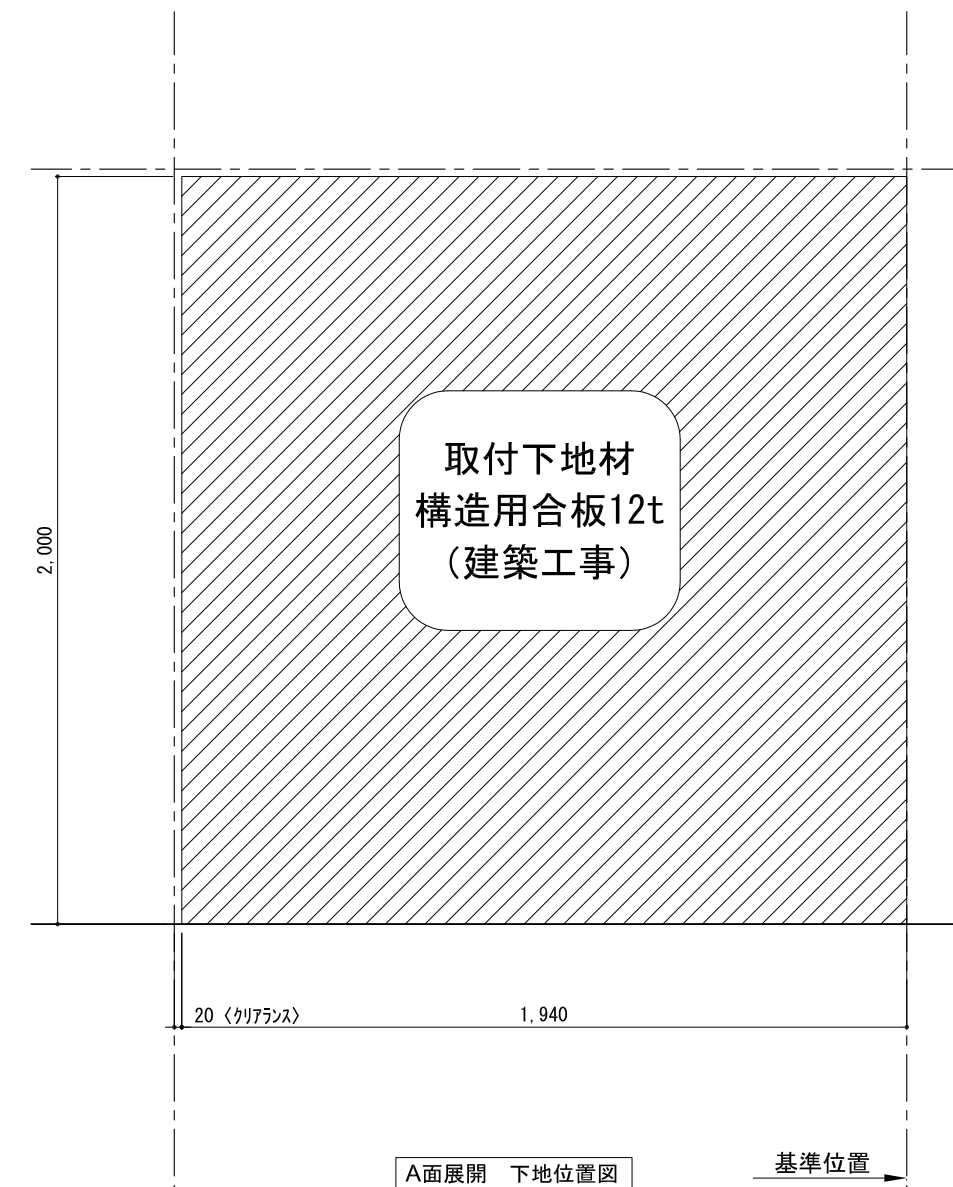

テンダーウォール デスクセット(棚板タイプ) 間口1950 高さ2000 プラン図

番号	名称	数量
①	バックボード	3
②	バックボード コンセント開口CENTER	1
③	バックボード エント LR	1
④	アバシラス	1
⑤	アバシラス D230 W900	4
⑥	デスク W1800	1
⑦	トップカバー W900 E	2
取付部品セット		1
⑧	ア・ラケット T23L	4
⑨	ア・ラケット T23R	4
⑩	ア・ラケット T10	4
⑪	ア・ラケット T45L	1
⑫	ア・ラケット T45R	1
⑬	ア・ラケット T45C	3
取付部材各種		

備考欄/NOTE
1、仕様は改良のため予告なく変更することがあります。
2、取付壁面全面下地のこと。

改訂	4			9	
	3			8	
	2			7	
	1			6	
	0	2020. 10. 31	新規作成	5	

縮尺/SCALE	図面名称/TITLE	図面番号/NO.
1/20 (A3)	テンダーウォール デスクセット(棚板タイプ) 間口1950 高さ2000 プラン図	G02244-0