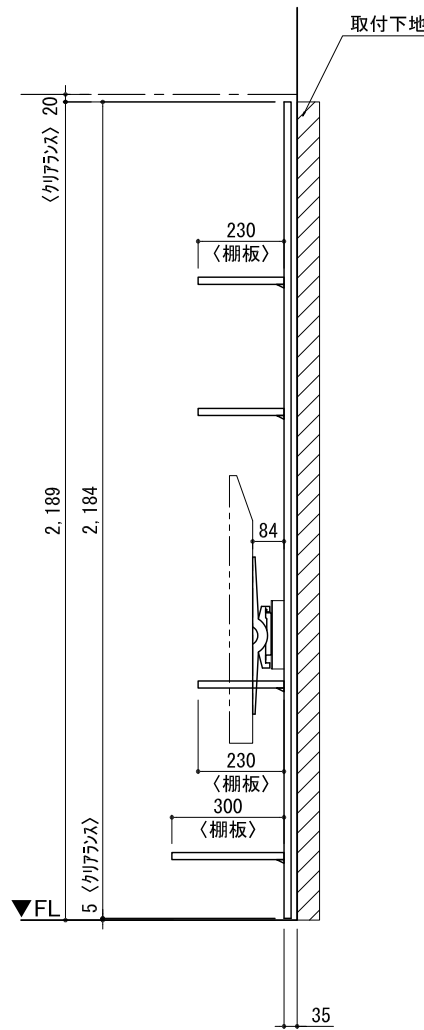

テンダーウォール ハンギングTVセット(棚板タイプ) 間口1950 高さ2200 プラン図

番号	名称	数量
①	ハックボード	3
②	ハックボード コンセント開口HIGH	1
③	ハックボード エント LR	1
④	タコ脚 プラケット	1
⑤	タコ脚 D230 W450	1
⑥	タコ脚 D300 W450	1
⑦	タコ脚 D230 W900	4
⑧	TV掛けアーム	1
⑨	トップカバー W900 E	2
取付部品セット		1
⑩	タコ脚 プラケット T30L	1
⑪	タコ脚 プラケット T30R	1
⑫	タコ脚 プラケット T23L	3
⑬	タコ脚 プラケット T23R	3
⑭	タコ脚 プラケット T23C	2
⑮	タコ脚 プラケット T10	4
⑯	テレビ カマアタッチメント L	1
⑰	テレビ カマアタッチメント R	1
取付部品各種		

備考欄/NOTE
 1、仕様は改良のため予告なく変更することがあります。
 2、取付壁面全面下地のこと。

4		9	
3		8	
2		7	
1		6	
0	2020. 10. 31	新規作成	5

縮尺/SCALE	図面名称/TITLE	図面番号/NO.
1/20 (A3)	テンダーウォール ハンギングTVセット(棚板タイプ) 間口1950 高さ2200 プラン図	G02284-0