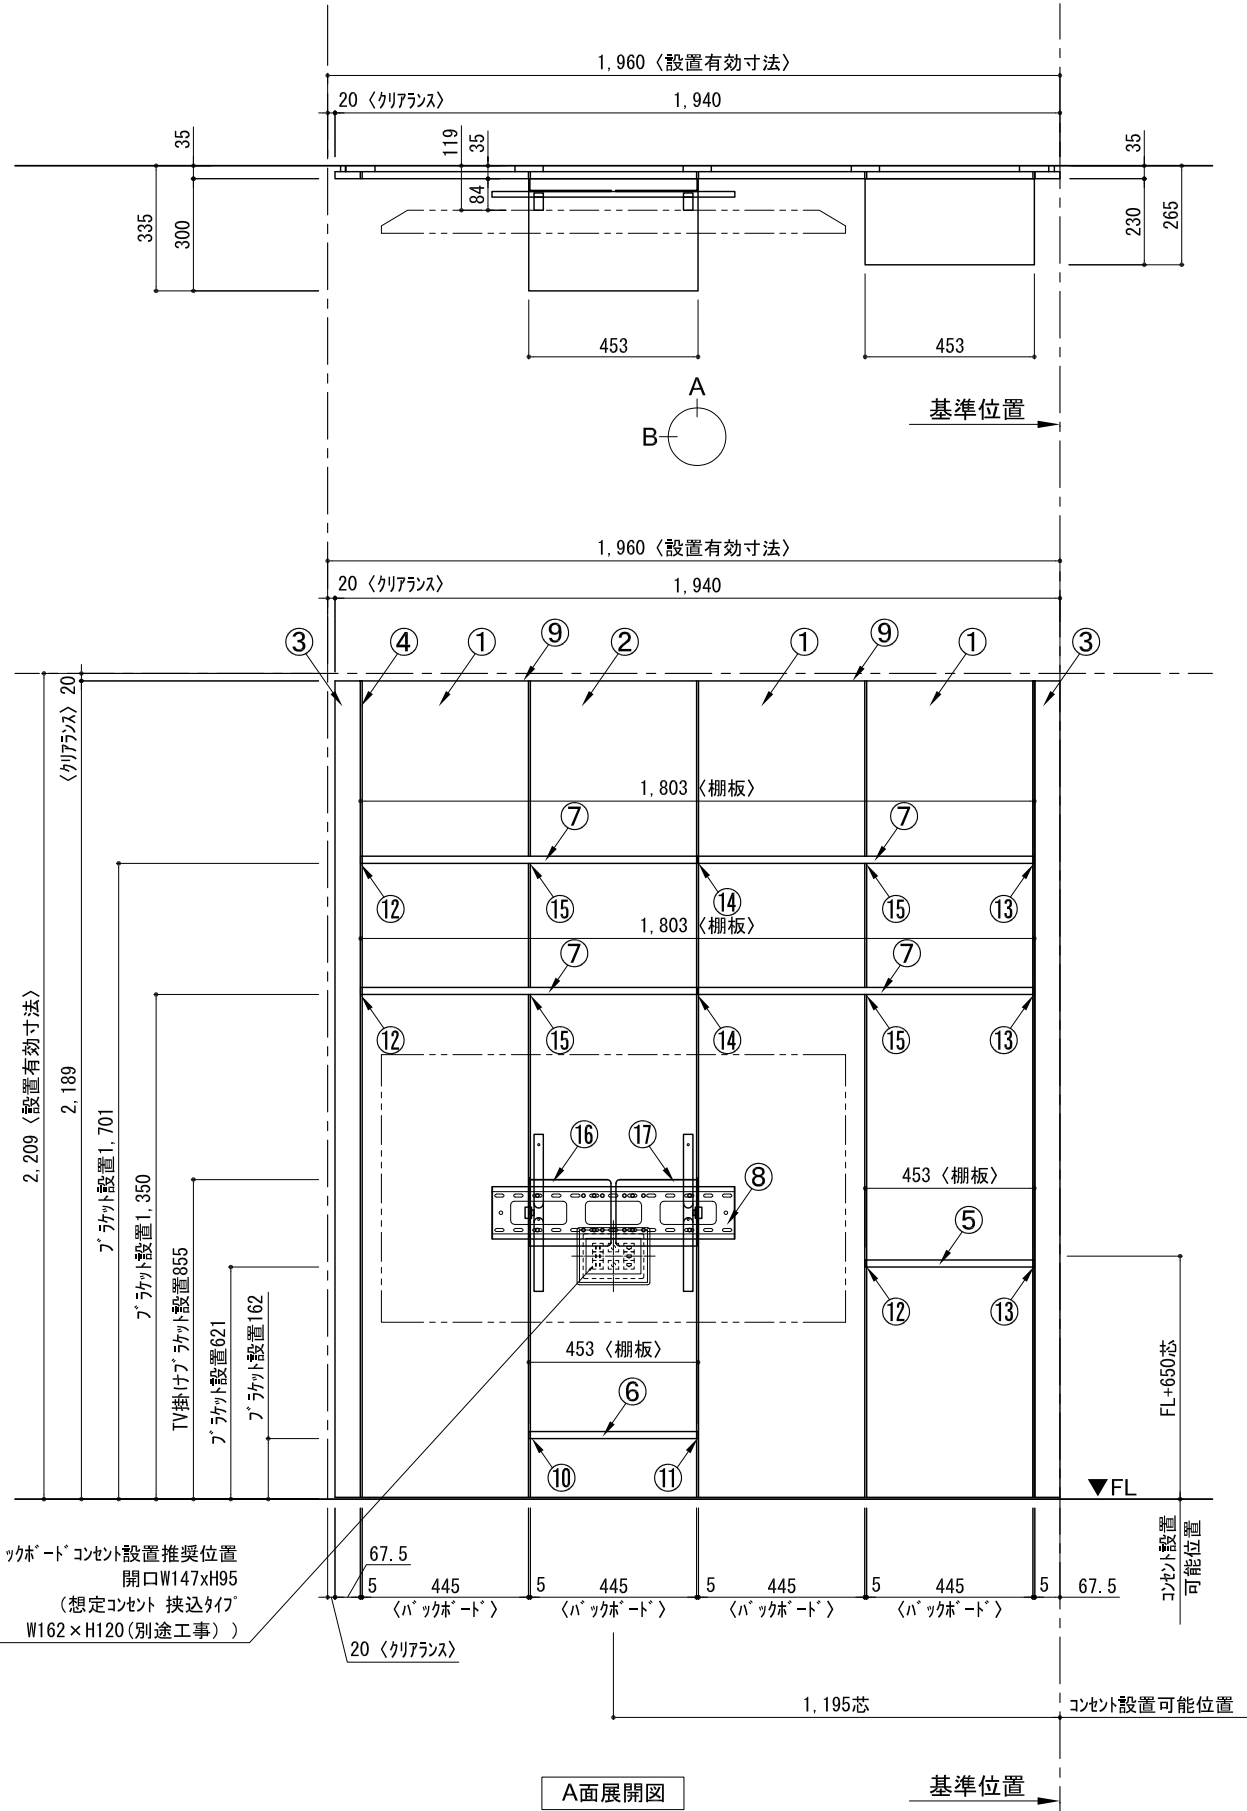

テンダーウォール ハンギングTVセット(棚板タイプ) 間口1950 高さ2200 プラン図

番号	名称	数量
①	ハックボード	3
②	ハックボード コンセント開口HIGH	1
③	ハックボード エント LR	1
④	タコ脚 プラケット	1
⑤	タコ脚 D230 W450	1
⑥	タコ脚 D300 W450	1
⑦	タコ脚 D230 W900	4
⑧	TV掛けアーム	1
⑨	トップカバー W900 E	2
取付部品セット		1
⑩	タコ脚 プラケット T30L	1
⑪	タコ脚 プラケット T30R	1
⑫	タコ脚 プラケット T23L	3
⑬	タコ脚 プラケット T23R	3
⑭	タコ脚 プラケット T23C	2
⑮	タコ脚 プラケット T10	4
⑯	テレビ カマアタッチメント L	1
⑰	テレビ カマアタッチメント R	1
取付部品各種		

備考欄/NOTE
 1、仕様は改良のため予告なく変更することがあります。
 2、取付壁面全面下地のこと。

4		9	
3		8	
2		7	
1		6	
0	2020. 10. 31	新規作成	5

縮尺/SCALE	図面名称/TITLE	図面番号/NO.
1/20 (A3)	テンダーウォール ハンギングTVセット(棚板タイプ) 間口1950 高さ2200 プラン図	G02284-0