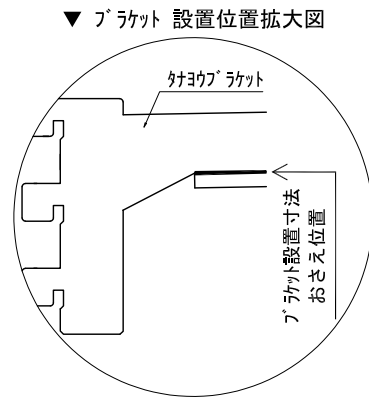

テンダーウォール ハンギングTVセット(棚板タイプ) 間口1950 高さ2200 プラン図

番号	名称	数量
①	ハックボード	3
②	ハックボード コンセント開口HIGH	1
③	ハックボード エント LR	1
④	タコ脚 プラケット	1
⑤	タコ脚 D230 W450	1
⑥	タコ脚 D300 W450	1
⑦	タコ脚 D230 W900	4
⑧	TV掛けアーム	1
⑨	トップカバー W900 E	2
取付部品セット		1
⑩	タコ脚 プラケット T30L	1
⑪	タコ脚 プラケット T30R	1
⑫	タコ脚 プラケット T23L	3
⑬	タコ脚 プラケット T23R	3
⑭	タコ脚 プラケット T23C	2
⑮	タコ脚 プラケット T10	4
⑯	テレビ カマアタッチメント L	1
⑰	テレビ カマアタッチメント R	1
取付部品各種		

備考欄/NOTE
 1、仕様は改良のため予告なく変更することがあります。
 2、取付壁面全面下地のこと。

4		9	
3		8	
2		7	
1		6	
0	2020. 10. 31	新規作成	5

縮尺/SCALE	図面名称/TITLE	図面番号/NO.
1/20 (A3)	テンダーウォール ハンギングTVセット(棚板タイプ) 間口1950 高さ2200 プラン図	G02284-0