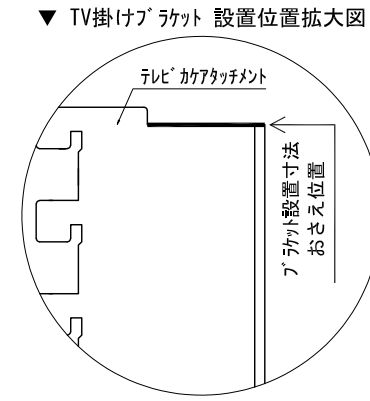

テンダーウォール ハンギングTVセット(棚板タイプ) 間口1950 高さ2200 プラン図

番号	名称	数量
①	ハックボード	3
②	ハックボード コンセント開口HIGH	1
③	ハックボード エント LR	1
④	タコ脚 プラケット	1
⑤	タコ脚 D230 W450	1
⑥	タコ脚 D300 W450	1
⑦	タコ脚 D230 W900	4
⑧	TV掛けアーム	1
⑨	トップカバー W900 E	2
取付部品セット		1
⑩	タコ脚 プラケット T30L	1
⑪	タコ脚 プラケット T30R	1
⑫	タコ脚 プラケット T23L	3
⑬	タコ脚 プラケット T23R	3
⑭	タコ脚 プラケット T23C	2
⑮	タコ脚 プラケット T10	4
⑯	テレビ カマアタッチメント L	1
⑰	テレビ カマアタッチメント R	1
取付部品各種		

備考欄/NOTE
 1、仕様は改良のため予告なく変更することがあります。
 2、取付壁面全面下地のこと。

4		9	
3		8	
2		7	
1		6	
0	2020. 10. 31	新規作成	5

縮尺/SCALE	図面名称/TITLE	図面番号/NO.
1/20 (A3)	テンダーウォール ハンギングTVセット(棚板タイプ) 間口1950 高さ2200 プラン図	G02284-0