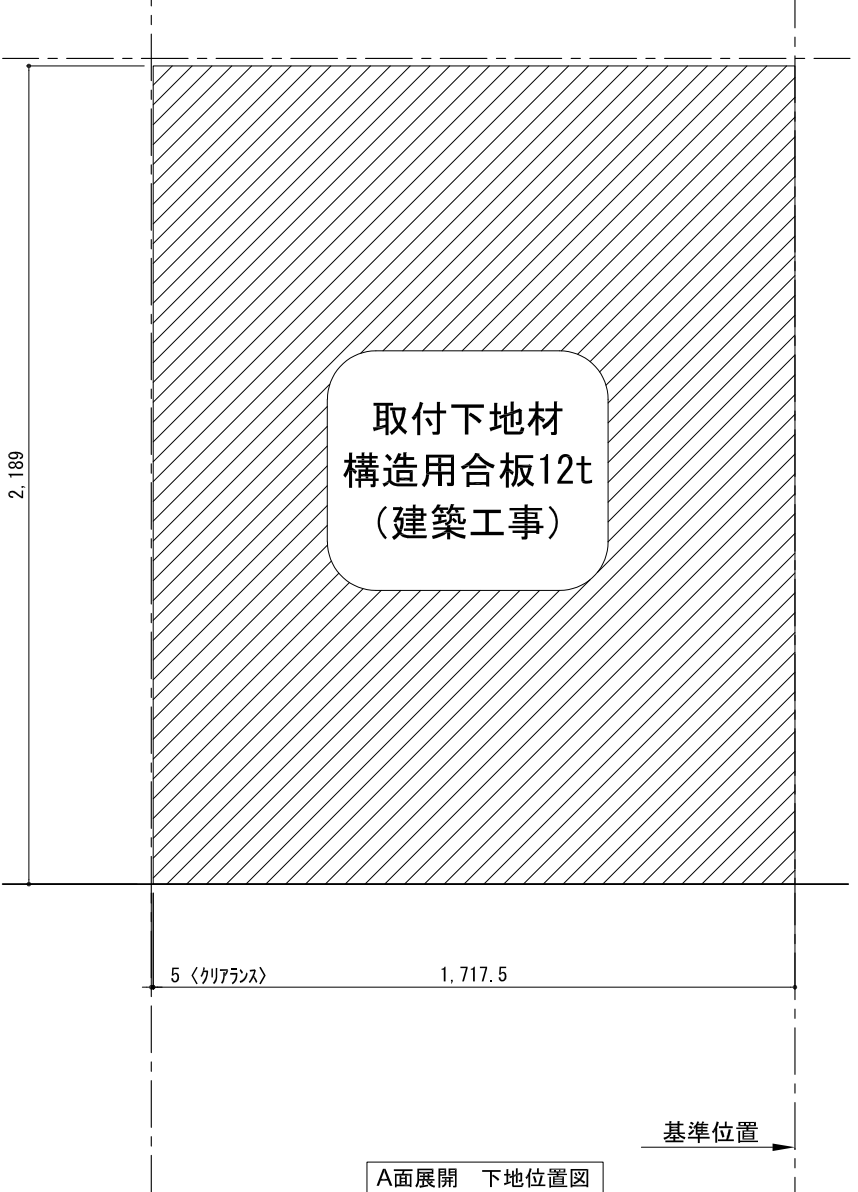

テンダーウォール ハンギングTVセット(ボックスタイプ)+トール収納L 間口1750 高さ2200 プラン図

▼ボックスラケット 設置位置拡大図

▼ブラケット 設置位置拡大図

▼TV掛けブラケット 設置位置拡大図

番号	名称	数量
①	バックボード	2
②	バックボード コンセント開口HIGH	1
③	バックボードイント LR	1
④	タバシラス	1
⑤	タバ D300 W450	1
⑥	TV掛けアーム	1
⑦	ボックス	3
⑧	トップカバー W450 E	1
⑨	トップカバー W900 E	1
⑩	片開きドアースキャビ L	1
⑪	片開きドアースキャビ R	1
⑫	化粧板	1
取付部品セット		
⑬	タコブ'ラケット T30L	1
⑭	タコブ'ラケット T30R	1
⑮	テレビカガアタッチメント L	1
⑯	テレビカガアタッチメント R	1
⑰	キャビヨブ'ラケット CL	3
⑱	キャビヨブ'ラケット CR	3
取付部材各種		

床全面仕上げのこと

備考欄/NOTE
 1、仕様は改良のため予告なく変更することがあります。
 2、取付壁面全面下地のこと。

改訂	4		9
	3		8
	2		7
	1		6
	0	2020. 10. 31	新規作成

縮尺/SCALE	図面名称/TITLE	図面番号/NO.
1/20 (A3)	テンダーウォール ハンギングTVセット(ボックスタイプ) +トール収納L 間口1750 高さ2200 プラン図	G02289-0