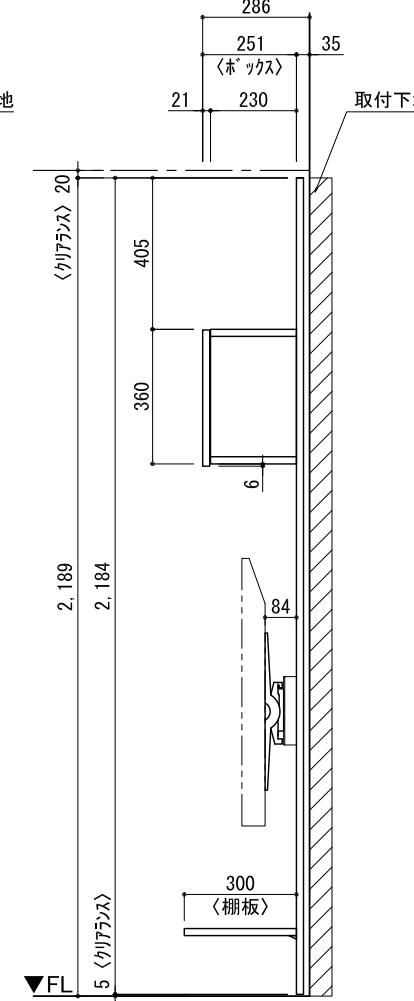

テンダーウォール ハンギングTVセット(ボックスタイプ)+トール収納L 間口1750 高さ2200 プラン図

▼ボックスラケット 設置位置拡大図

▼ブラケット 設置位置拡大図

▼TV掛けブラケット 設置位置拡大図

番号	名称	数量
①	バックボード	2
②	バックボード コンセント開口HIGH	1
③	バックボードイント LR	1
④	タバシラス	1
⑤	タバ D300 W450	1
⑥	TV掛けアーム	1
⑦	ボックス	3
⑧	トップカバー W450 E	1
⑨	トップカバー W900 E	1
⑩	片開きドアースキャビ L	1
⑪	片開きドアースキャビ R	1
⑫	化粧板	1
取付部品セット		
⑬	タコブ'ラケット T30L	1
⑭	タコブ'ラケット T30R	1
⑮	テレビカガアタッチメント L	1
⑯	テレビカガアタッチメント R	1
⑰	キャビヨブ'ラケット CL	3
⑱	キャビヨブ'ラケット CR	3
取付部材各種		

床全面仕上げのこと

備考欄/NOTE
 1、仕様は改良のため予告なく変更することがあります。
 2、取付壁面全面下地のこと。

改訂	4		9
	3		8
	2		7
	1		6
	0	2020. 10. 31	新規作成

縮尺/SCALE	図面名称/TITLE	図面番号/NO.
1/20 (A3)	テンダーウォール ハンギングTVセット(ボックスタイプ) +トール収納L 間口1750 高さ2200 プラン図	G02289-0