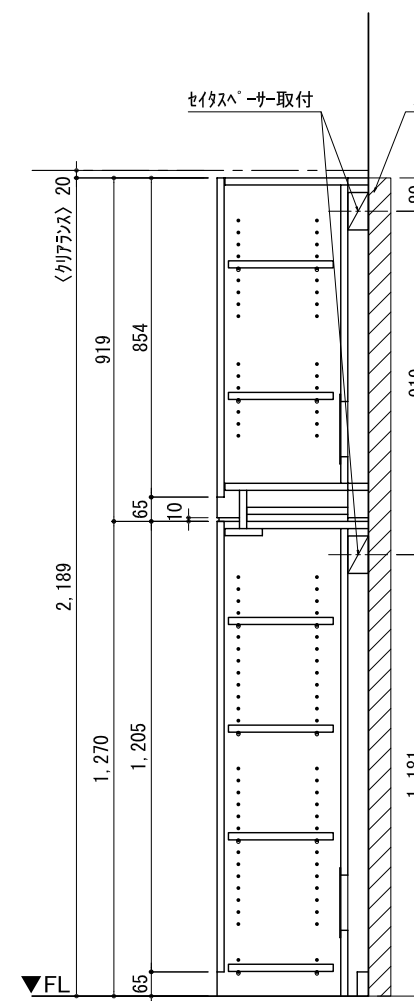

テンダーウォール ハンギングTVセット(ボックスタイプ)+トール収納L 間口1750 高さ2200 プラン図

▼ボックスラケット 設置位置拡大図

▼ブラケット 設置位置拡大図

▼TV掛けブラケット 設置位置拡大図

番号	名称	数量
①	バックボード	2
②	バックボード コンセント開口HIGH	1
③	バックボードイント LR	1
④	タバシラス	1
⑤	タバ D300 W450	1
⑥	TV掛けアーム	1
⑦	ボックス	3
⑧	トップカバー W450 E	1
⑨	トップカバー W900 E	1
⑩	片開きドアースキャビ L	1
⑪	片開きドアースキャビ R	1
⑫	化粧板	1
取付部品セット		
⑬	タコブ'ラケット T30L	1
⑭	タコブ'ラケット T30R	1
⑮	テレビカガアタッチメント L	1
⑯	テレビカガアタッチメント R	1
⑰	キャビヨブ'ラケット CL	3
⑱	キャビヨブ'ラケット CR	3
取付部材各種		

床全面仕上げのこと

備考欄/NOTE
 1、仕様は改良のため予告なく変更することがあります。
 2、取付壁面全面下地のこと。

改訂	4		9
	3		8
	2		7
	1		6
	0	2020. 10. 31	新規作成

縮尺/SCALE	図面名称/TITLE	図面番号/NO.
1/20 (A3)	テンダーウォール ハンギングTVセット(ボックスタイプ) +トール収納L 間口1750 高さ2200 プラン図	G02289-0