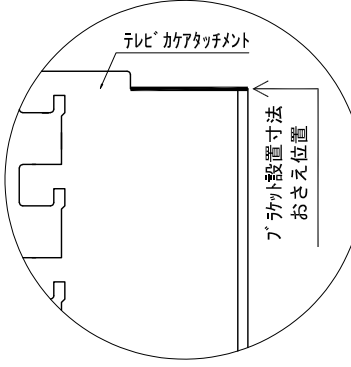

テンダーウォール ハンギングTVセット(ボックスタイプ)+トール収納L 間口1750 高さ2200 プラン図

▼ボックスラケット 設置位置拡大図

▼ブラケット 設置位置拡大図

▼TV掛けブラケット 設置位置拡大図

番号	名称	数量
①	バックボード	2
②	バックボード コンセント開口HIGH	1
③	バックボードイント LR	1
④	タバシラス	1
⑤	タバ D300 W450	1
⑥	TV掛けアーム	1
⑦	ボックス	3
⑧	トップカバー W450 E	1
⑨	トップカバー W900 E	1
⑩	片開きドアースキャビ L	1
⑪	片開きドアースキャビ R	1
⑫	化粧板	1
取付部品セット		
⑬	タコブ'ラケット T30L	1
⑭	タコブ'ラケット T30R	1
⑮	テレビカガアタッチメント L	1
⑯	テレビカガアタッチメント R	1
⑰	キャビヨブ'ラケット CL	3
⑱	キャビヨブ'ラケット CR	3
取付部材各種		

床全面仕上げのこと

備考欄/NOTE
 1、仕様は改良のため予告なく変更することがあります。
 2、取付壁面全面下地のこと。

改訂	4		9
	3		8
	2		7
	1		6
	0	2020. 10. 31	新規作成

縮尺/SCALE	図面名称/TITLE	図面番号/NO.
1/20 (A3)	テンダーウォール ハンギングTVセット(ボックスタイプ) +トール収納L 間口1750 高さ2200 プラン図	G02289-0