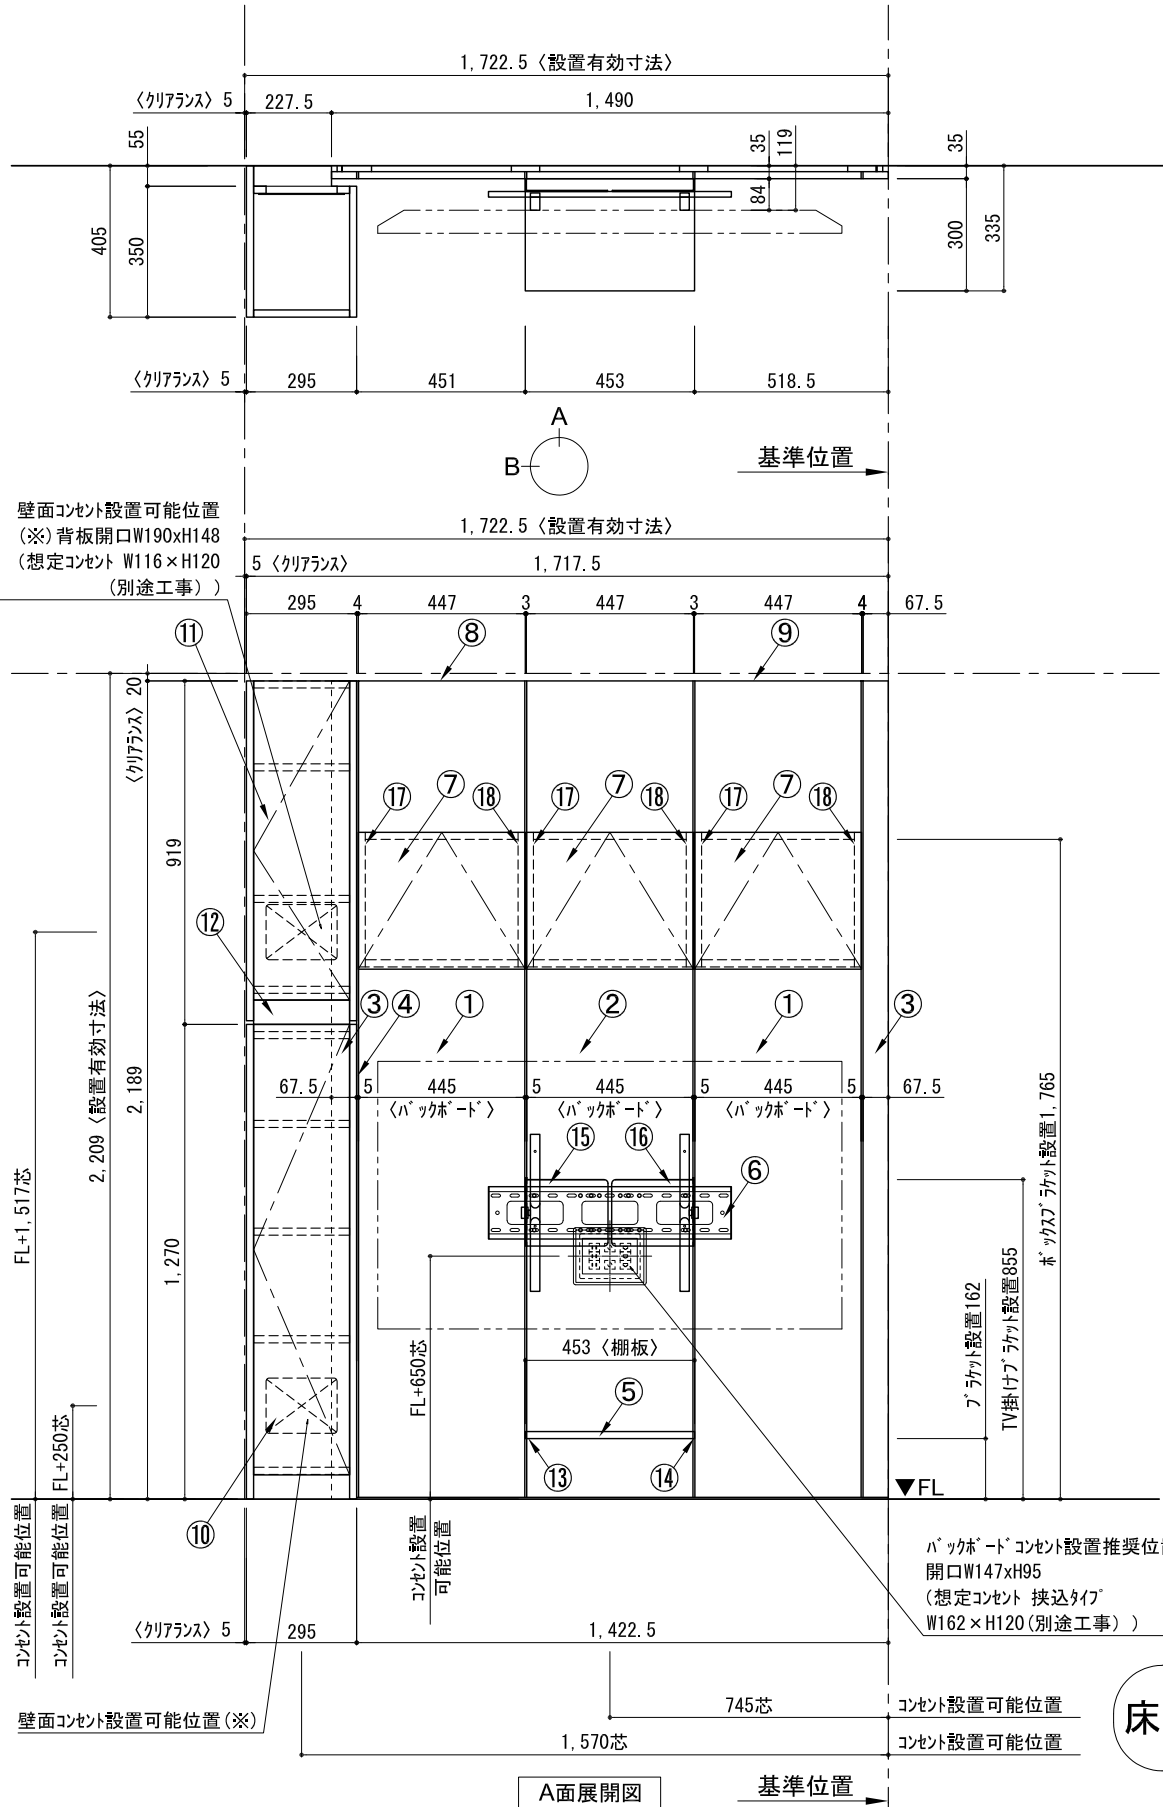

テンダーウォール ハンギングTVセット(ボックスタイプ)+トール収納L 間口1750 高さ2200 プラン図

▼ボックスラケット 設置位置拡大図

▼ブラケット 設置位置拡大図

▼TV掛けブラケット 設置位置拡大図

番号	名称	数量
①	バックボード	2
②	バックボード コンセント開口HIGH	1
③	バックボードイント LR	1
④	タバシラス	1
⑤	タバ D300 W450	1
⑥	TV掛けアーム	1
⑦	ボックス	3
⑧	トップカバー W450 E	1
⑨	トップカバー W900 E	1
⑩	片開きドアースキャビ L	1
⑪	片開きドアースキャビ R	1
⑫	化粧板	1
取付部品セット		
⑬	タコブ'ラケット T30L	1
⑭	タコブ'ラケット T30R	1
⑮	テレビカガアタッチメント L	1
⑯	テレビカガアタッチメント R	1
⑰	キャビヨブ'ラケット CL	3
⑱	キャビヨブ'ラケット CR	3
取付部材各種		

床全面仕上げのこと

備考欄/NOTE
 1、仕様は改良のため予告なく変更することがあります。
 2、取付壁面全面下地のこと。

改訂	4		9
	3		8
	2		7
	1		6
	0	2020. 10. 31	新規作成

縮尺/SCALE	図面名称/TITLE	図面番号/NO.
1/20 (A3)	テンダーウォール ハンギングTVセット(ボックスタイプ) +トール収納L 間口1750 高さ2200 プラン図	G02289-0