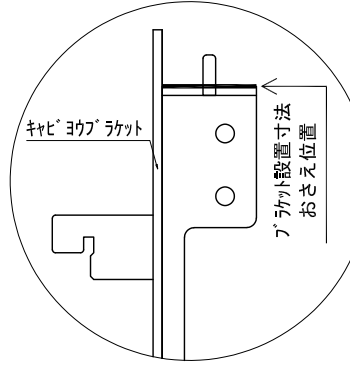

テンダーウォール ハンギングTVセット(ボックスタイプ)+トール収納L 間口1750 高さ2200 プラン図

▼ボックスラケット 設置位置拡大図

▼ブラケット 設置位置拡大図

▼TV掛けブラケット 設置位置拡大図

番号	名称	数量
①	バックボード	2
②	バックボード コンセント開口HIGH	1
③	バックボードイント LR	1
④	タバシラス	1
⑤	タバ D300 W450	1
⑥	TV掛けアーム	1
⑦	ボックス	3
⑧	トップカバー W450 E	1
⑨	トップカバー W900 E	1
⑩	片開きドアースキャビ L	1
⑪	片開きドアースキャビ R	1
⑫	化粧板	1
取付部品セット		
⑬	タコブ'ラケット T30L	1
⑭	タコブ'ラケット T30R	1
⑮	テレビカガアタッチメント L	1
⑯	テレビカガアタッチメント R	1
⑰	キャビヨブ'ラケット CL	3
⑱	キャビヨブ'ラケット CR	3
取付部材各種		

床全面仕上げのこと

備考欄/NOTE
 1、仕様は改良のため予告なく変更することがあります。
 2、取付壁面全面下地のこと。

改訂	4		9
	3		8
	2		7
	1		6
	0	2020. 10. 31	新規作成

縮尺/SCALE	図面名称/TITLE	図面番号/NO.
1/20 (A3)	テンダーウォール ハンギングTVセット(ボックスタイプ) +トール収納L 間口1750 高さ2200 プラン図	G02289-0