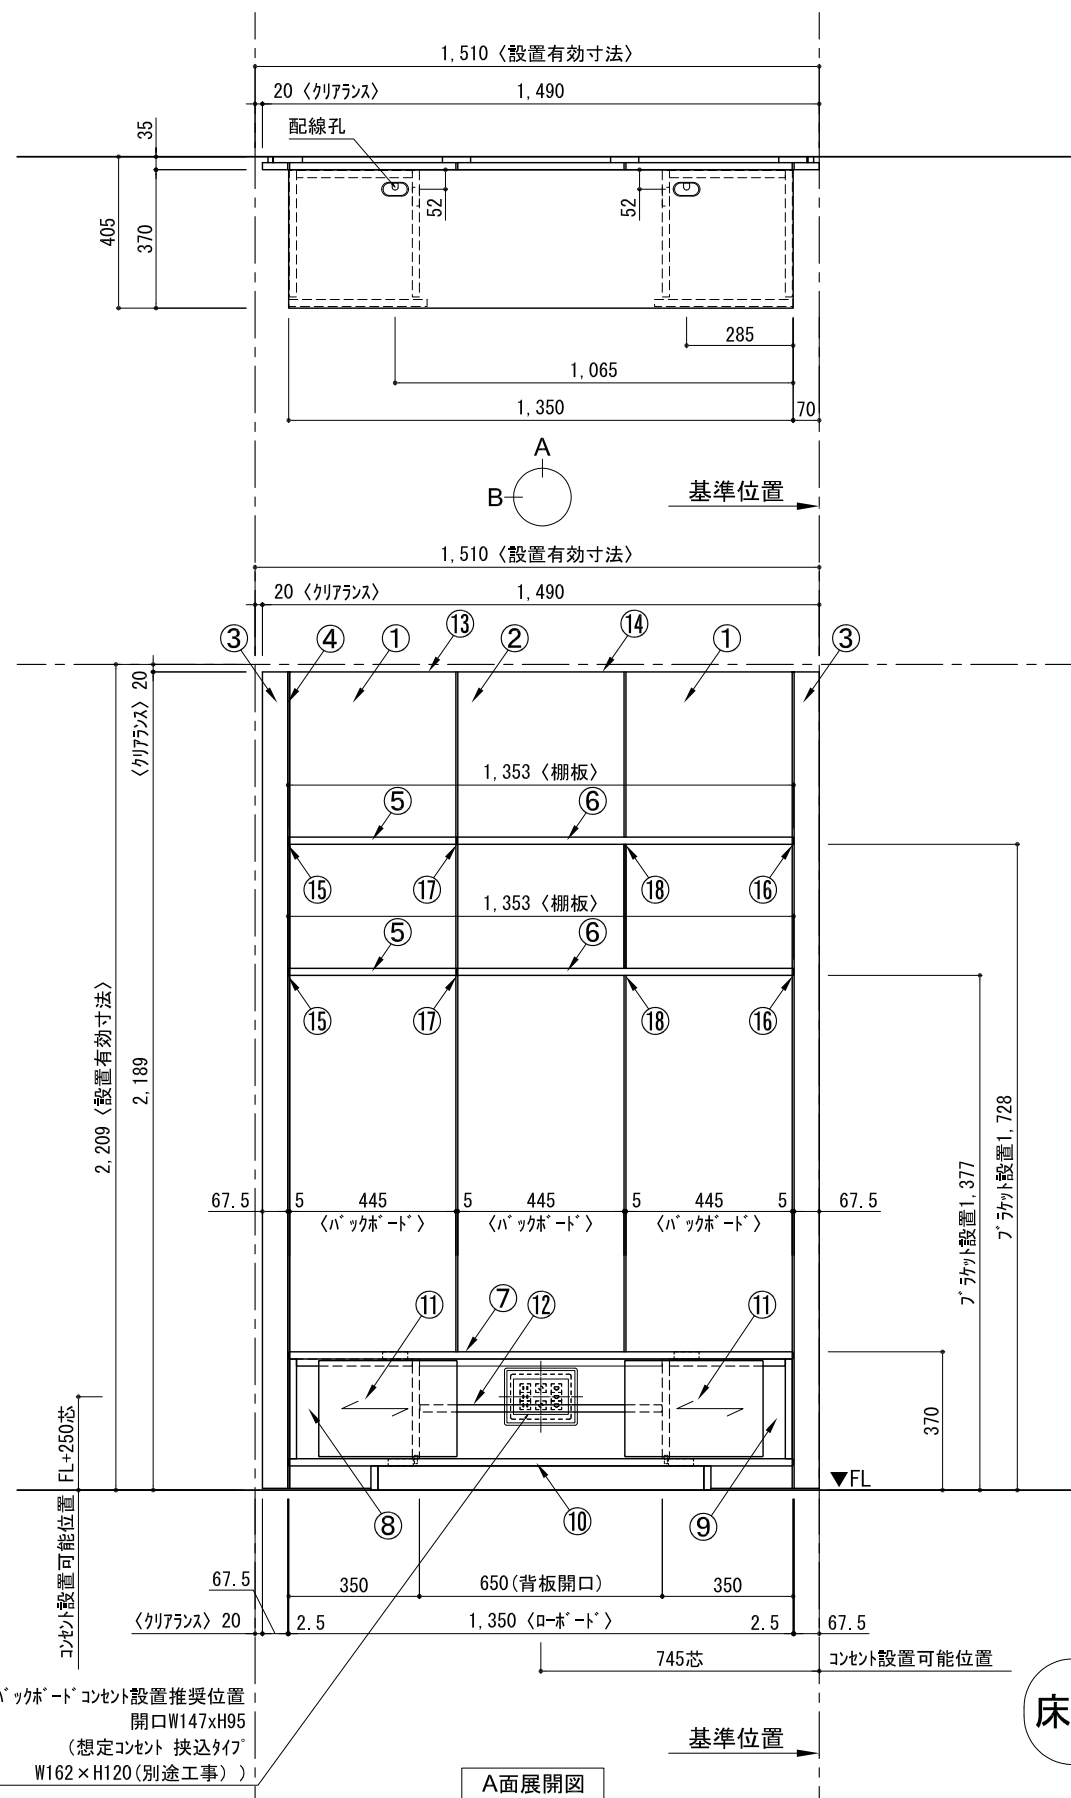

テンダーウォール TVボードセット(棚板タイプ) 間口1500 高さ2200 プラン図

番号	名称	数量
①	バックボード	2
②	バックボード コンセント開口LOW	1
③	バックボード エンド LR	1
④	対ヨコア	1
⑤	対ヨコ D230 W450	2
⑥	対ヨコ D230 W900	2
⑦	ローボード 天板 W1350	1
⑧	ローボード ベースキャビネット W350(1350) L	1
⑨	ローボード ベースキャビネット W350(1350) R	1
⑩	ローボード 台輪 W1350	1
⑪	ローボード 扉 W370(1350)	2
⑫	ローボード 棚板 W648(1350)	1
⑬	トップカバー W450 E	1
⑭	トップカバー W900 E	1
取付部品セット		1
⑮	対ヨコアブラケット T23L	2
⑯	対ヨコアブラケット T23R	2
⑰	対ヨコアブラケット T23C	2
⑱	対ヨコアブラケット T10	2
取付部材各種		

床全面仕上げのこと

備考欄/NOTE
 1、仕様は改良のため予告なく変更することがあります。
 2、取付壁面全面下地のこと。

改訂	4		9
	3		8
	2		7
	1		6
	0	2020. 10. 31	新規作成

縮尺/SCALE	図面名称/TITLE	図面番号/NO.
1/20 (A3)	テンダーウォール TVボードセット(棚板タイプ) 間口1500 高さ2200 プラン図	G02307-0