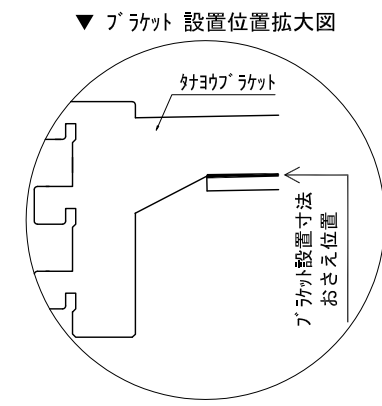

テンダーウォール TVボードセット(棚板タイプ) 間口1500 高さ2200 プラン図

番号	名称	数量
①	バックボード	2
②	バックボード コンセント開口LOW	1
③	バックボード エンド LR	1
④	対ヨコア	1
⑤	対ヨコ D230 W450	2
⑥	対ヨコ D230 W900	2
⑦	ローボード 天板 W1350	1
⑧	ローボード ベースキャビネット W350(1350) L	1
⑨	ローボード ベースキャビネット W350(1350) R	1
⑩	ローボード 台輪 W1350	1
⑪	ローボード 扉 W370(1350)	2
⑫	ローボード 棚板 W648(1350)	1
⑬	トップカバー W450 E	1
⑭	トップカバー W900 E	1
取付部品セット		1
⑮	対ヨコアブラケット T23L	2
⑯	対ヨコアブラケット T23R	2
⑰	対ヨコアブラケット T23C	2
⑱	対ヨコアブラケット T10	2
取付部材各種		

床全面仕上げのこと

備考欄/NOTE
 1、仕様は改良のため予告なく変更することがあります。
 2、取付壁面全面下地のこと。

改訂	4		9
	3		8
	2		7
	1		6
	0	2020. 10. 31	新規作成

縮尺/SCALE	図面名称/TITLE	図面番号/NO.
1/20 (A3)	テンダーウォール TVボードセット(棚板タイプ) 間口1500 高さ2200 プラン図	G02307-0