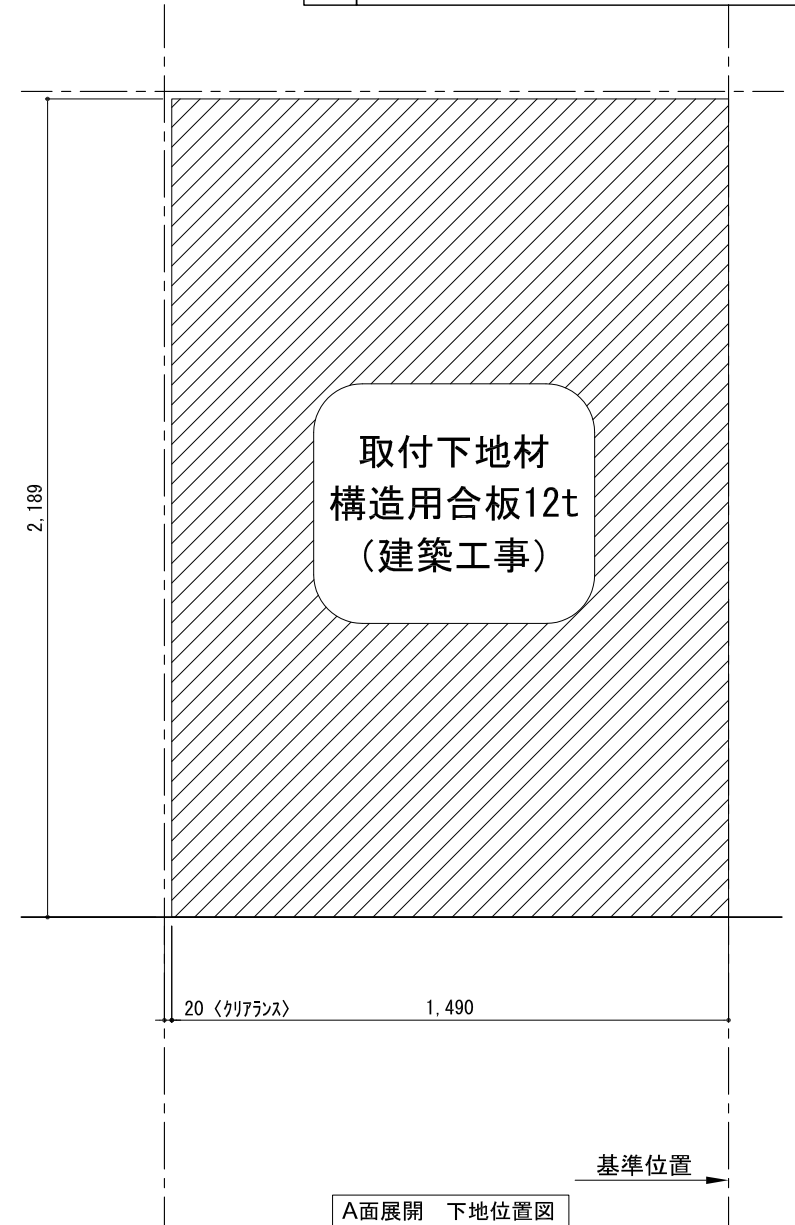

テンダーウォール TVボードセット(棚板タイプ) 間口1500 高さ2200 プラン図

番号	名称	数量
①	バックボード	2
②	バックボード コンセント開口LOW	1
③	バックボード エンド LR	1
④	対ヨコア	1
⑤	対ヨコ D230 W450	2
⑥	対ヨコ D230 W900	2
⑦	ローボード 天板 W1350	1
⑧	ローボード ベースキャビネット W350(1350) L	1
⑨	ローボード ベースキャビネット W350(1350) R	1
⑩	ローボード 台輪 W1350	1
⑪	ローボード 扉 W370(1350)	2
⑫	ローボード 棚板 W648(1350)	1
⑬	トップカバー W450 E	1
⑭	トップカバー W900 E	1
取付部品セット		1
⑮	対ヨコアブラケット T23L	2
⑯	対ヨコアブラケット T23R	2
⑰	対ヨコアブラケット T23C	2
⑱	対ヨコアブラケット T10	2
取付部材各種		

床全面仕上げのこと

備考欄/NOTE
 1、仕様は改良のため予告なく変更することがあります。
 2、取付壁面全面下地のこと。

改訂	4		9
	3		8
	2		7
	1		6
	0	2020. 10. 31	新規作成

縮尺/SCALE	図面名称/TITLE	図面番号/NO.
1/20 (A3)	テンダーウォール TVボードセット(棚板タイプ) 間口1500 高さ2200 プラン図	G02307-0