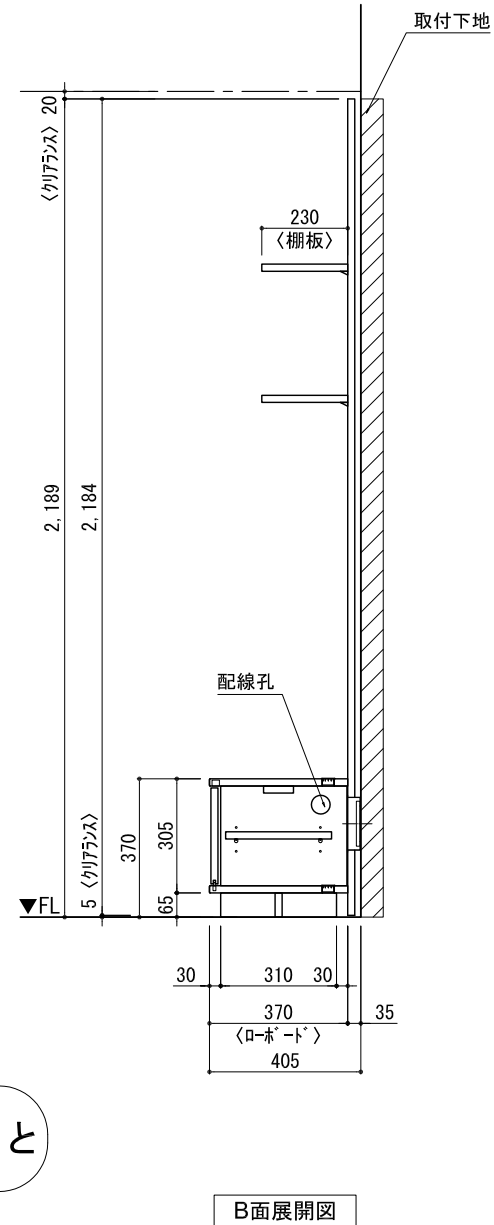

テンダーウォール TVボードセット(棚板タイプ) 間口1500 高さ2200 プラン図

番号	名称	数量
①	バックボード	2
②	バックボード コンセント開口LOW	1
③	バックボード エンド LR	1
④	対ヨコア	1
⑤	対ヨコ D230 W450	2
⑥	対ヨコ D230 W900	2
⑦	ローボード 天板 W1350	1
⑧	ローボード ベースキャビネット W350(1350) L	1
⑨	ローボード ベースキャビネット W350(1350) R	1
⑩	ローボード 台輪 W1350	1
⑪	ローボード 扉 W370(1350)	2
⑫	ローボード 棚板 W648(1350)	1
⑬	トップカバー W450 E	1
⑭	トップカバー W900 E	1
取付部品セット		1
⑮	対ヨコアブラケット T23L	2
⑯	対ヨコアブラケット T23R	2
⑰	対ヨコアブラケット T23C	2
⑱	対ヨコアブラケット T10	2
取付部材各種		

床全面仕上げのこと

備考欄/NOTE
 1、仕様は改良のため予告なく変更することがあります。
 2、取付壁面全面下地のこと。

改訂	4		9
	3		8
	2		7
	1		6
	0	2020. 10. 31	新規作成

縮尺/SCALE	図面名称/TITLE	図面番号/NO.
1/20 (A3)	テンダーウォール TVボードセット(棚板タイプ) 間口1500 高さ2200 プラン図	G02307-0