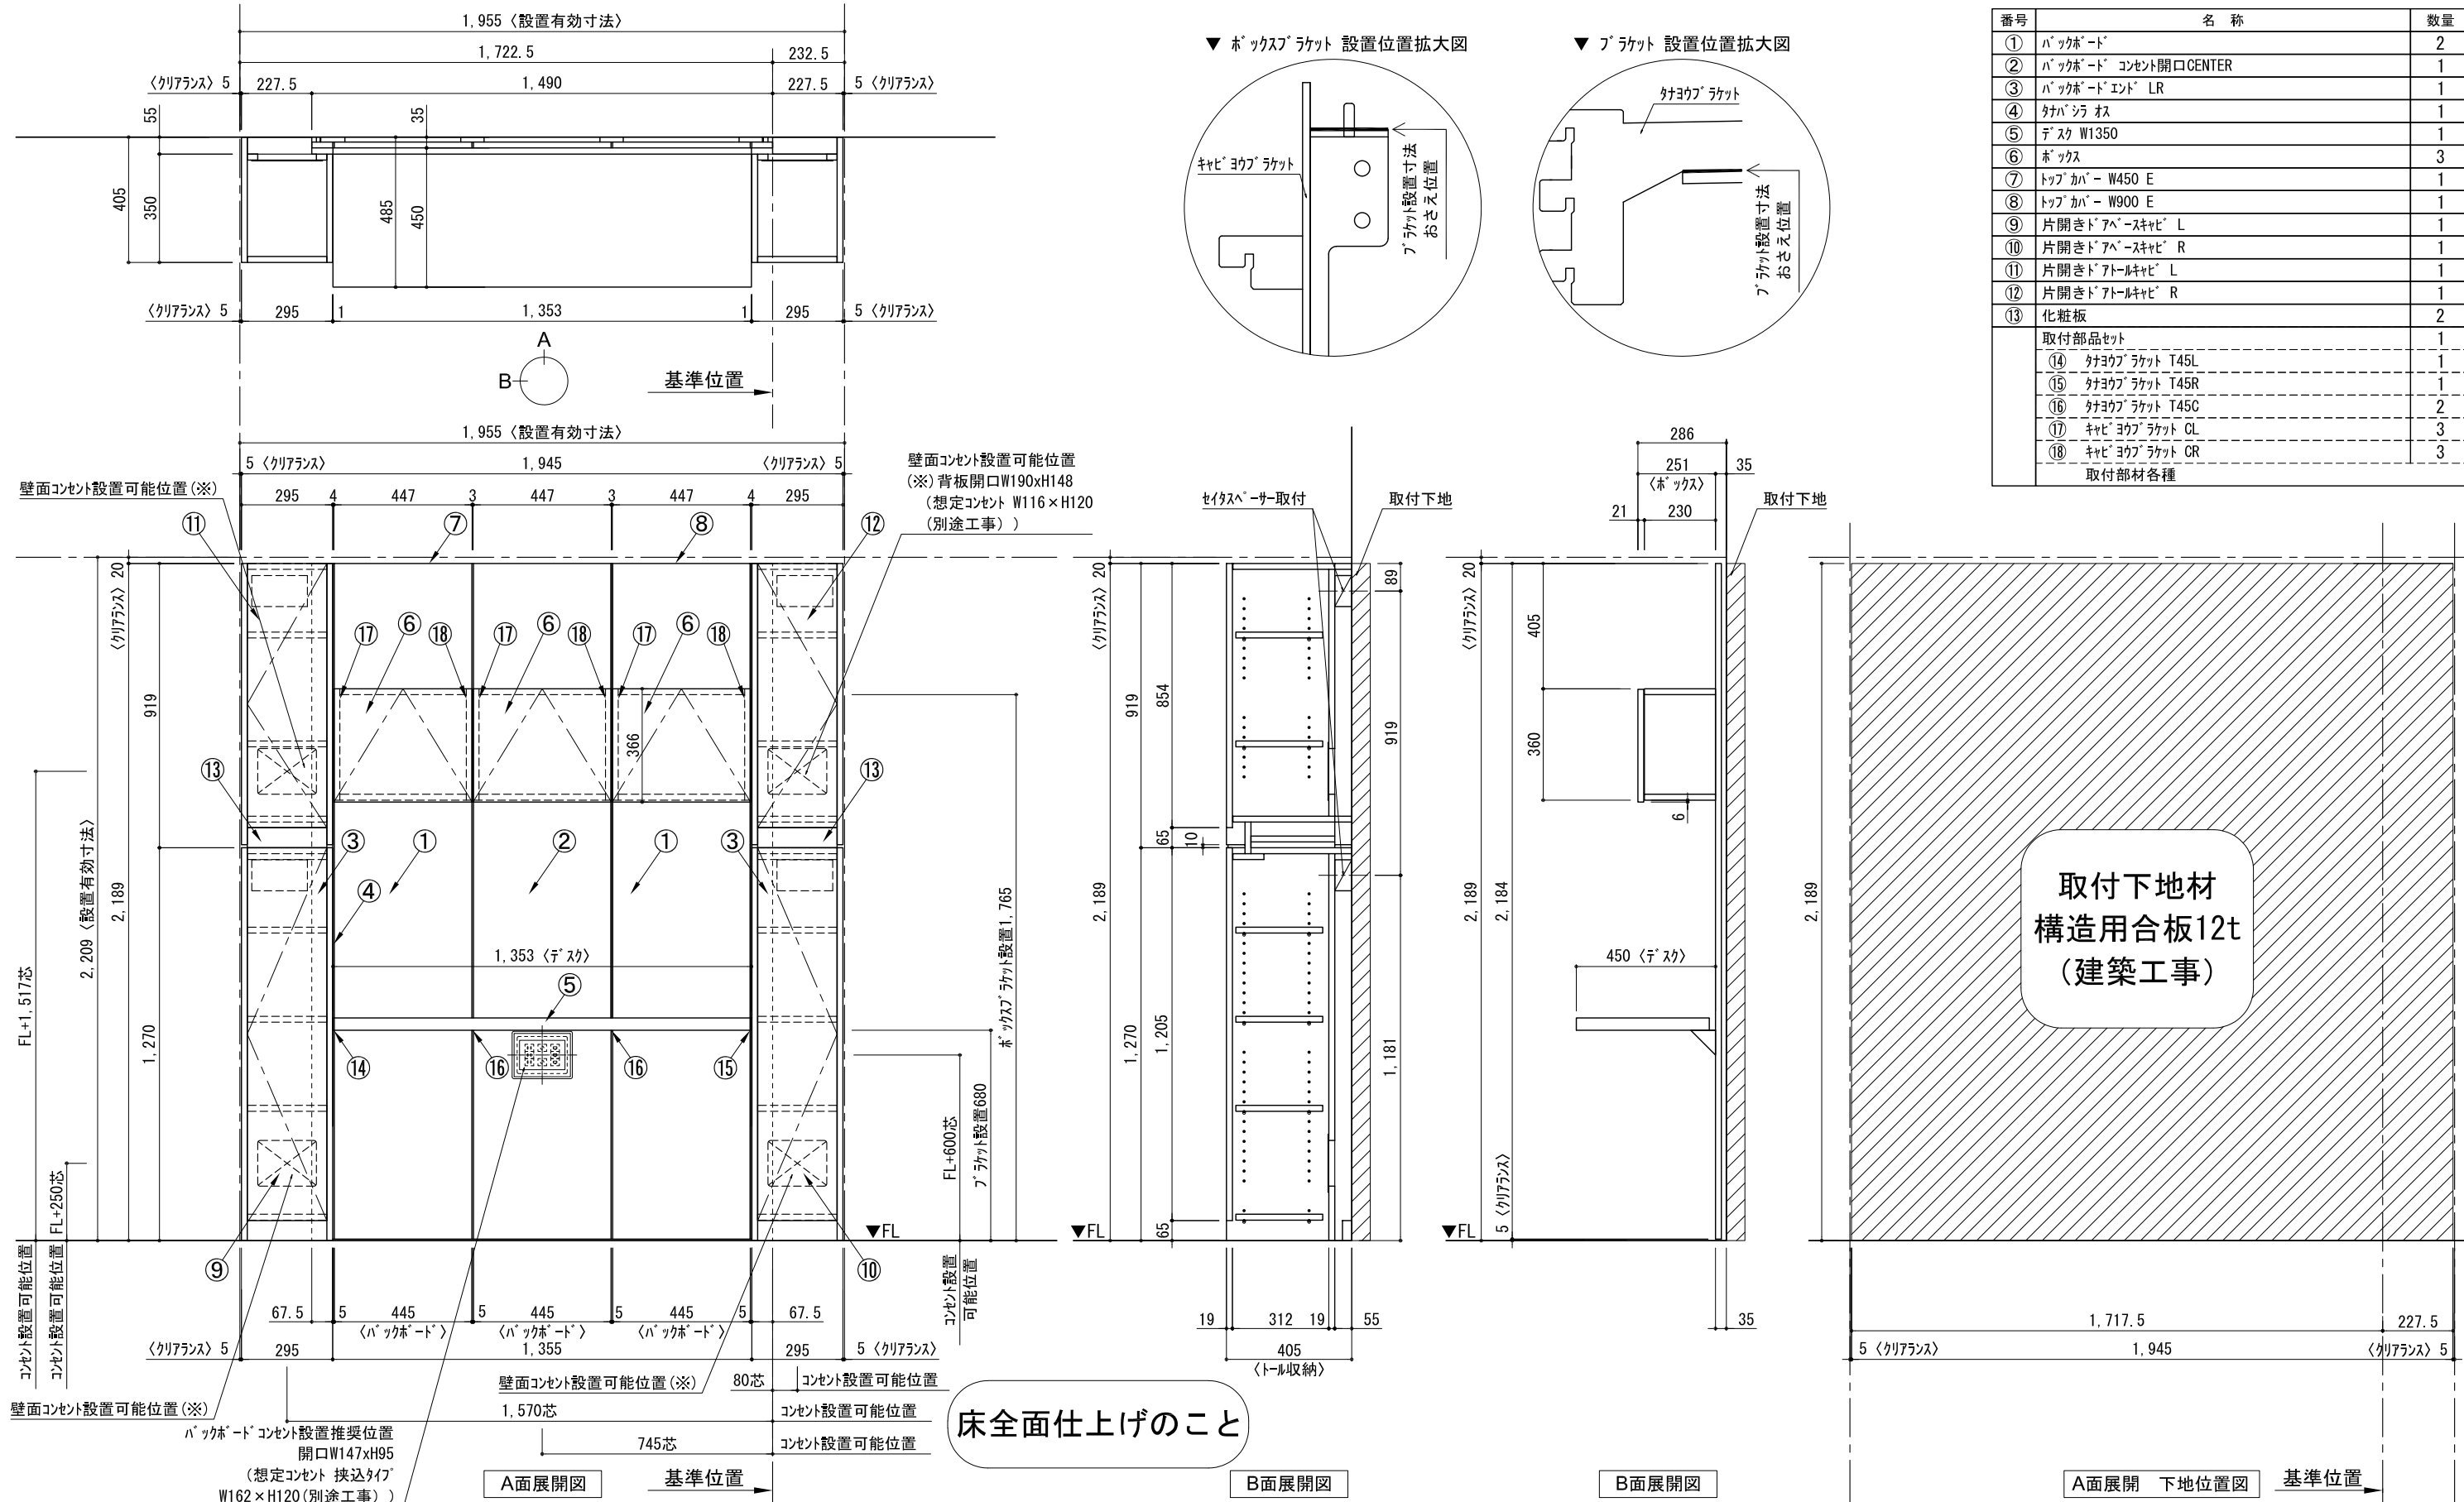

テンダーウォール デスクセット(ボックスタイプ)+トール収納LR 間口1950 高さ2200 プラン図

備考欄/NOTE  
 1、仕様は改良のため予告なく変更することがあります。  
 2、取付壁面全面下地のこと。

改訂	4		9
	3		8
	2		7
	1		6
	0	2020. 10. 31	新規作成

縮尺/SCALE	図面名称/TITLE	図面番号/NO.
1/20 (A3)	テンダーウォール デスクセット(ボックスタイプ) +トール収納LR 間口1950 高さ2200 プラン図	G02334-0