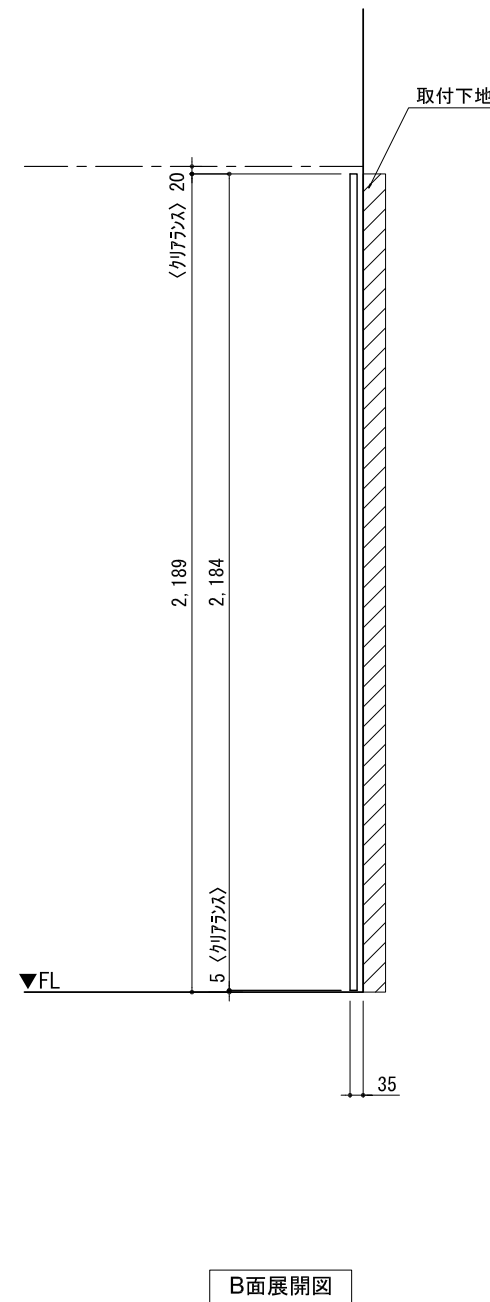

テンダーウォール フリーレイアウト 間口600 高さ2200 プラン図

番号	名称	数量
①	バックボード	1
②	バックボードエンド LR	1
③	リバーシブル	1
④	トップカバー W450 WE	1
取付部品セット		1
取付部材各種		

備考欄/NOTE
 1、仕様は改良のため予告なく変更することがあります。
 2、取付壁面全面下地のこと。

改訂	4		9
	3		8
	2		7
	1		6
	0	2020. 10. 31	新規作成

縮尺/SCALE	図面名称/TITLE	図面番号/NO.
1/20 (A3)	テンダーウォール フリーレイアウト 間口600 高さ2200 プラン図	G02360-0