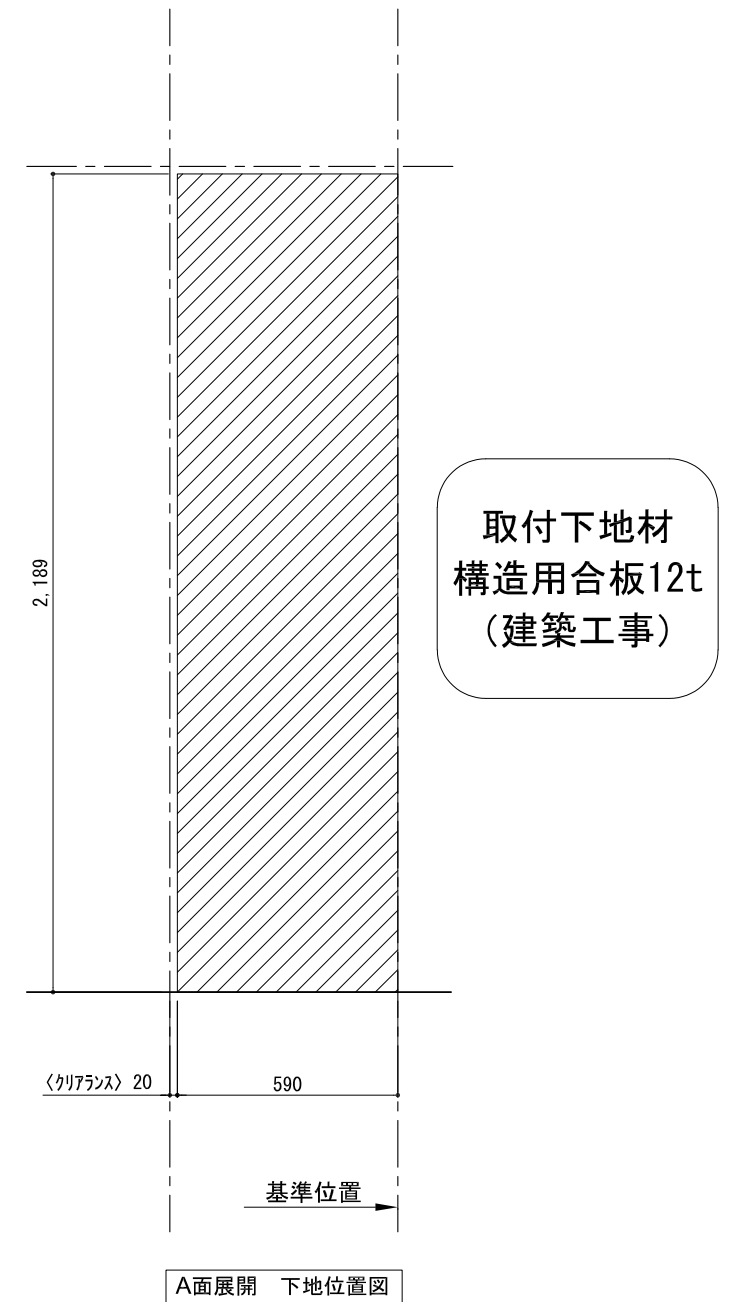

テンダーウォール フリーレイアウト 間口600 高さ2200 プラン図

番号	名称	数量
①	バックボード	1
②	バックボードエンド LR	1
③	リバーシブル	1
④	トップカバー W450 WE	1
取付部品セット		1
取付部材各種		

備考欄/NOTE
 1、仕様は改良のため予告なく変更することがあります。
 2、取付壁面全面下地のこと。

改訂	4		9
	3		8
	2		7
	1		6
	0	2020. 10. 31	新規作成

縮尺/SCALE	図面名称/TITLE	図面番号/NO.
1/20 (A3)	テンダーウォール フリーレイアウト 間口600 高さ2200 プラン図	G02360-0