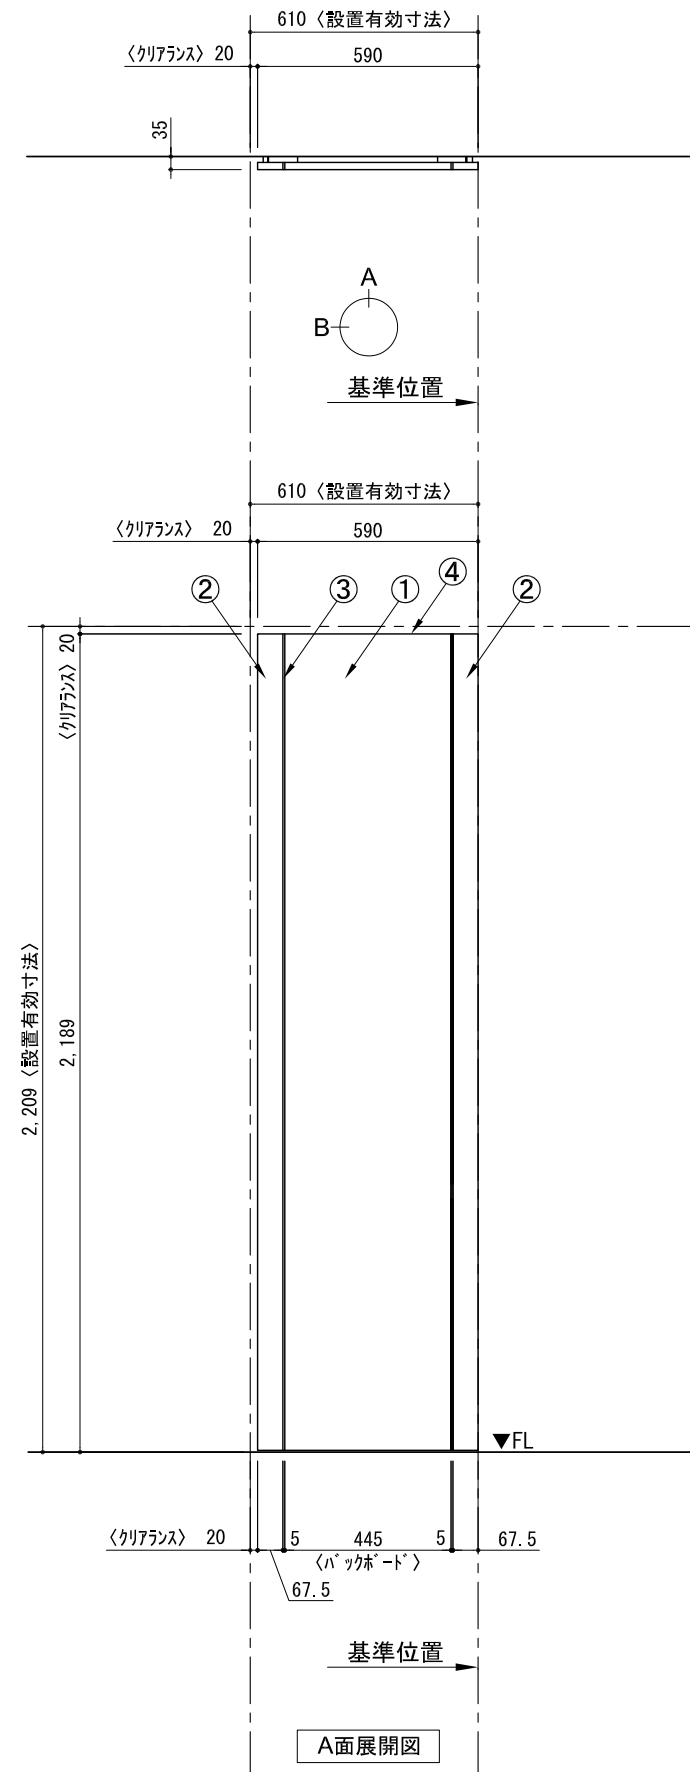

テンダーウォール フリーレイアウト 間口600 高さ2200 プラン図

番号	名称	数量
①	バックボード	1
②	バックボードエンド LR	1
③	リバーシブル	1
④	トップカバー W450 WE	1
取付部品セット		1
取付部材各種		

備考欄/NOTE
 1、仕様は改良のため予告なく変更することがあります。
 2、取付壁面全面下地のこと。

改訂	4		9
	3		8
	2		7
	1		6
	0	2020. 10. 31	新規作成

縮尺/SCALE	図面名称/TITLE	図面番号/NO.
1/20 (A3)	テンダーウォール フリーレイアウト 間口600 高さ2200 プラン図	G02360-0