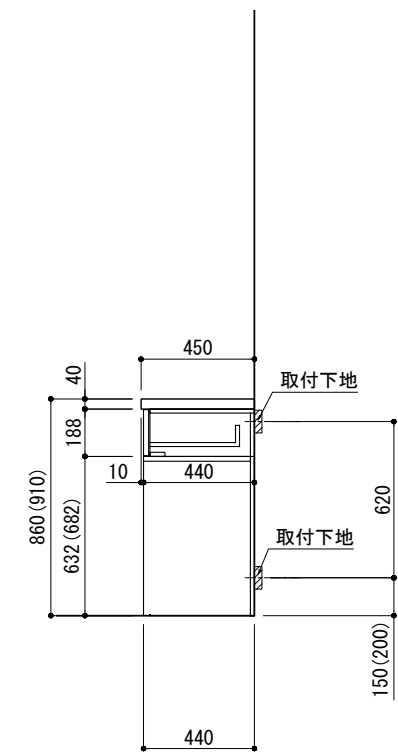

キッチンバックセット bs-B4 ベースのみ 家電収納・オープンスペース付き 引出仕様 間口1550 オープンスペース右 背面壁

番号	名称	数量
①	ワークトップ	1
②	家電収納キャビネット	1
③	1段引出キャビネット	1
④	オープンスペースキャビネット	1
⑤	巾木	1
⑥	サイドパネル	2
	別梱パーツセット	1
	・取っ手	L161 2
	・取っ手	L261 1
	・取付部材各種	

備考欄/NOTE	改訂	縮尺/SCALE	図面名称/TITLE	図面番号/NO.
1、( ) 内寸法は、ワークトップ高さ910mmの場合を示す。 2、クリアランスは推奨寸法で記載しております。 3、仕様は改良のため予告なく変更することがあります。	4		キッチンバックセット bs-B4 ベースのみ 家電収納・ オープンスペース付き 引出仕様 間口1550 オープンスペース右 背面壁	000772-2
	3			
	2	2017. 07. 05	呼び寸変更	
	1	2016. 02. 15	図面名称変更	
	0	2015. 11. 20	新規作成	