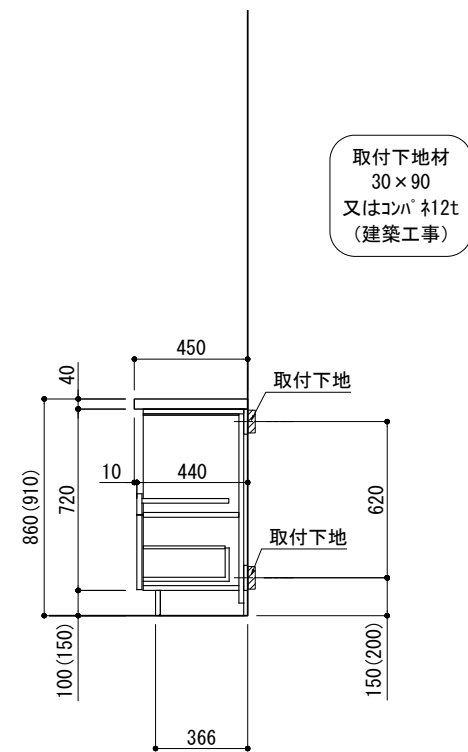

キッチンバックセット bs-B4 ベースのみ 家電収納・オープンスペース付き 引出仕様 間口1550 オープンスペース右 背面壁

番号	名称	数量
①	ワークトップ	1
②	家電収納キャビネット	1
③	1段引出キャビネット	1
④	オープンスペースキャビネット	1
⑤	巾木	1
⑥	サイドパネル	2
	別梱パーツセット	1
	・取っ手	L161 2
	・取っ手	L261 1
	・取付部材各種	

備考欄/NOTE	改訂	縮尺/SCALE	図面名称/TITLE	図面番号/NO.
1、( ) 内寸法は、ワークトップ高さ910mmの場合を示す。 2、クリアランスは推奨寸法で記載しております。 3、仕様は改良のため予告なく変更することがあります。	4		キッチンバックセット bs-B4 ベースのみ 家電収納・ オープンスペース付き 引出仕様 間口1550 オープンスペース右 背面壁	000772-2
	3			
	2	2017. 07. 05	呼び寸変更	
	1	2016. 02. 15	図面名称変更	
	0	2015. 11. 20	新規作成	