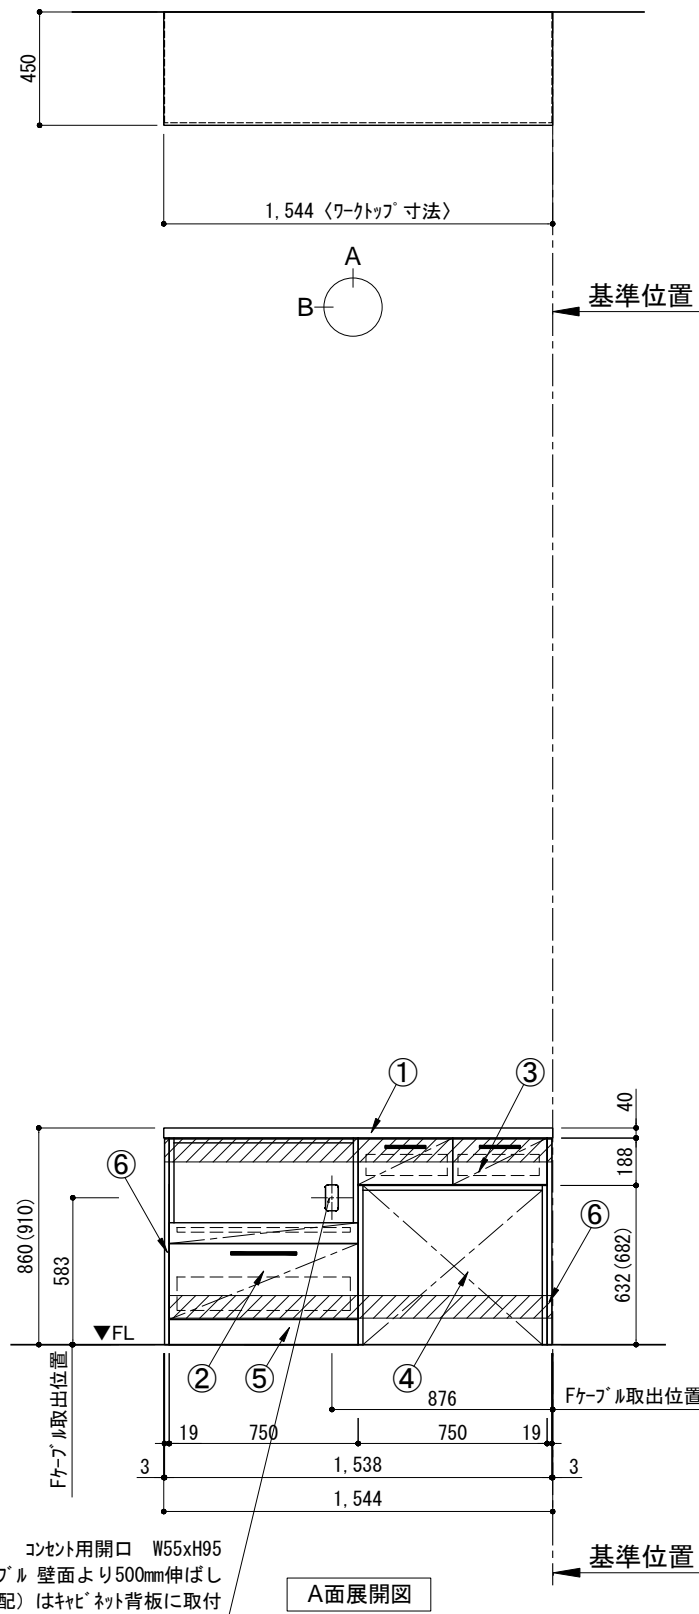

キッチンバックセット bs-B4 ベースのみ 家電収納・オープンスペース付き 引出仕様 間口1550 オープンスペース右 背面壁

番号	名称	数量
①	ワークトップ	1
②	家電収納キャビネット	1
③	1段引出キャビネット	1
④	オープンスペースキャビネット	1
⑤	巾木	1
⑥	サイドパネル	2
	別梱パーツセット	1
	・取っ手	L161 2
	・取っ手	L261 1
	・取付部材各種	

備考欄/NOTE	改訂	縮尺/SCALE	図面名称/TITLE	図面番号/NO.
1、( ) 内寸法は、ワークトップ高さ910mmの場合を示す。 2、クリアランスは推奨寸法で記載しております。 3、仕様は改良のため予告なく変更することがあります。	4		キッチンバックセット bs-B4 ベースのみ 家電収納・ オープンスペース付き 引出仕様 間口1550 オープンスペース右 背面壁	000772-2
	3			
	2	2017. 07. 05	呼び寸変更	
	1	2016. 02. 15	図面名称変更	
	0	2015. 11. 20	新規作成	