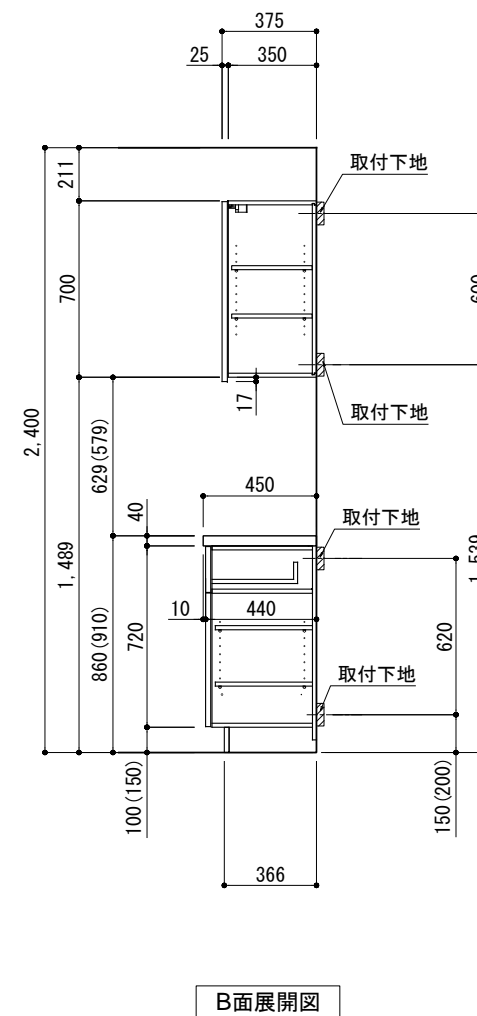

キッチンバックセット bs-C1 セパレート+トール 間口1650 トールキャビネット右 背面壁

番号	名称	数量
①	ワークトップ	1
②	両開きドアベースキャビネット W800	1
③	巾木 t19	1
④	サイドパネル トール用 t19	1
⑤	サイドパネル ベース用 t19	1
⑥	両開きドアトールキャビネット W781	1
⑦	両開きドアオールキャビネット W800	1
⑧	サイドパネル オール用 t19	1
⑨	サイドパネル トール用(中間) t19	1
⑩	両開きドアベースキャビネット W781	1
	別梱パッケージ	1
	・取っ手 L161	10
	・取付部材各種	

備考欄/NOTE  
 1、( ) 内寸法は、ワークトップ高さ910mmの場合を示す。  
 2、クリアランスは推奨寸法で記載しております。  
 3、本図は、天井高2400想定で記載されておりますが、各物件ごとに高さ調整し、ご使用ください。  
 4、仕様は改良のため予告なく変更することがあります。

改訂	内容	縮尺/SCALE	図面名称/TITLE	図面番号/NO.
4			キッチンバックセット bs-C1 セパレート+トール 間口1650 トールキャビネット右 背面壁	G00690-0
3				
2				
1		1/30 (A3)		
0	2017.07.05 新規作成			