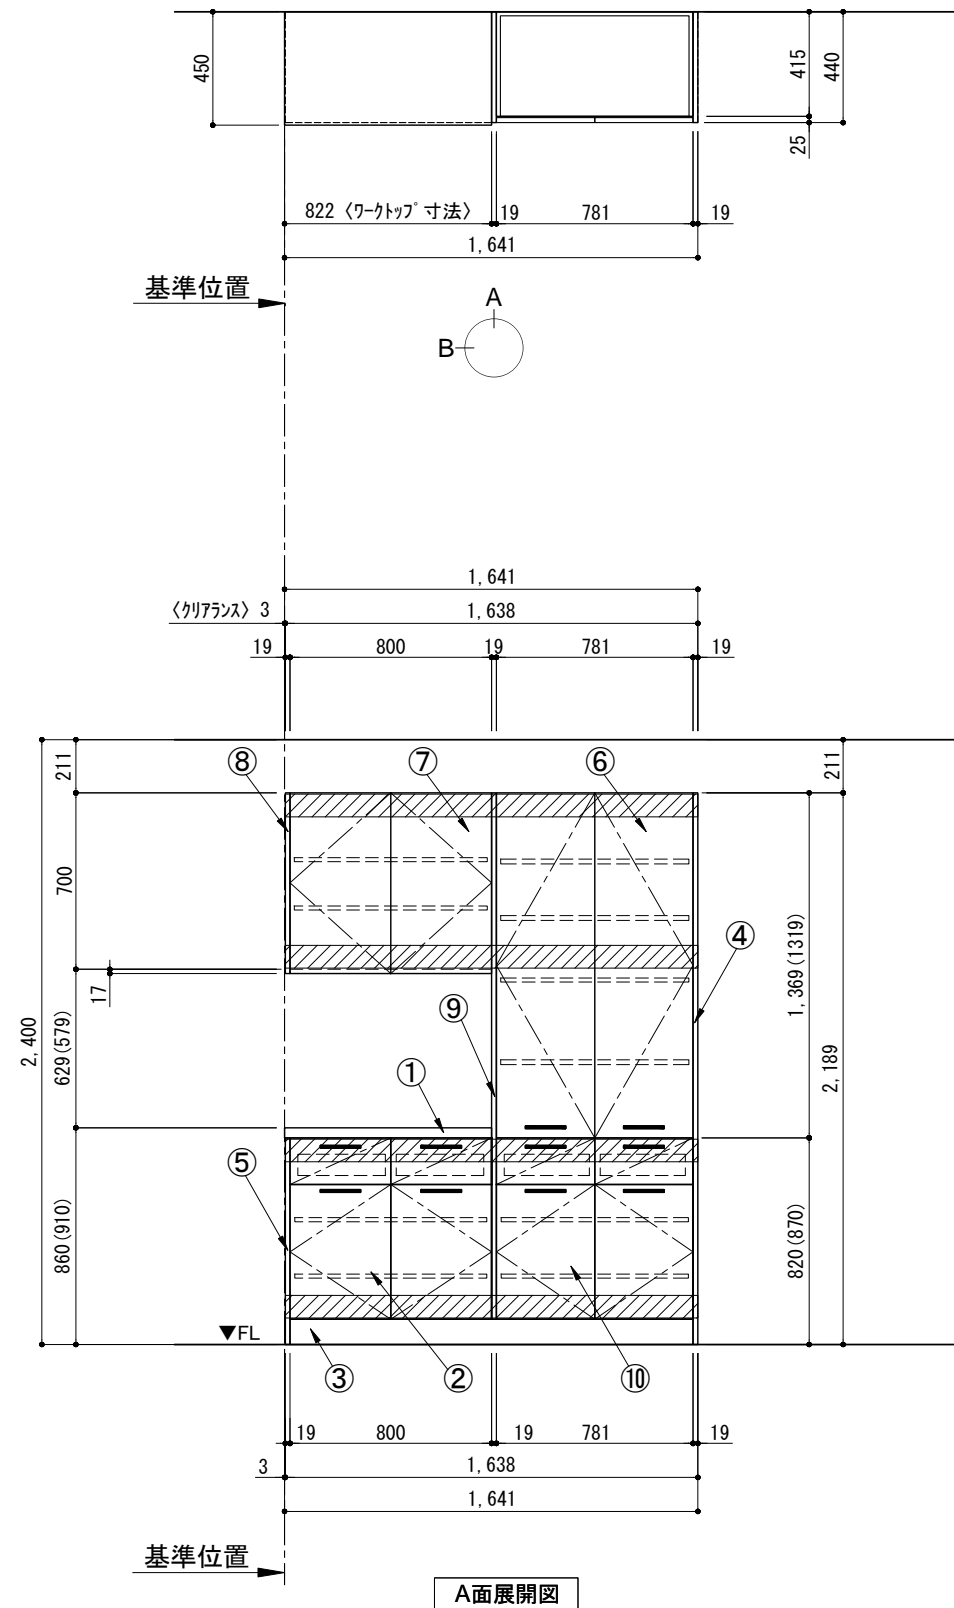

キッチンバックセット bs-C1 セパレート+トール 間口1650 トールキャビネット右 背面壁

番号	名称	数量
①	ワークトップ	1
②	両開きドアベースキャビネット W800	1
③	巾木 t19	1
④	サイドパネル トール用 t19	1
⑤	サイドパネル ベース用 t19	1
⑥	両開きドアトールキャビネット W781	1
⑦	両開きドアオールキャビネット W800	1
⑧	サイドパネル オール用 t19	1
⑨	サイドパネル トール用(中間) t19	1
⑩	両開きドアベースキャビネット W781	1
	別梱パッケージ	1
	・取っ手 L161	10
	・取付部材各種	

備考欄/NOTE  
 1、( ) 内寸法は、ワークトップ高さ910mmの場合を示す。  
 2、クリアランスは推奨寸法で記載しております。  
 3、本図は、天井高2400想定で記載されておりますが、各物件ごとに高さ調整し、ご使用ください。  
 4、仕様は改良のため予告なく変更することがあります。

改訂	内容	縮尺/SCALE	図面名称/TITLE	図面番号/NO.
4			キッチンバックセット bs-C1 セパレート+トール 間口1650 トールキャビネット右 背面壁	G00690-0
3				
2				
1		1/30 (A3)		
0	2017.07.05 新規作成			