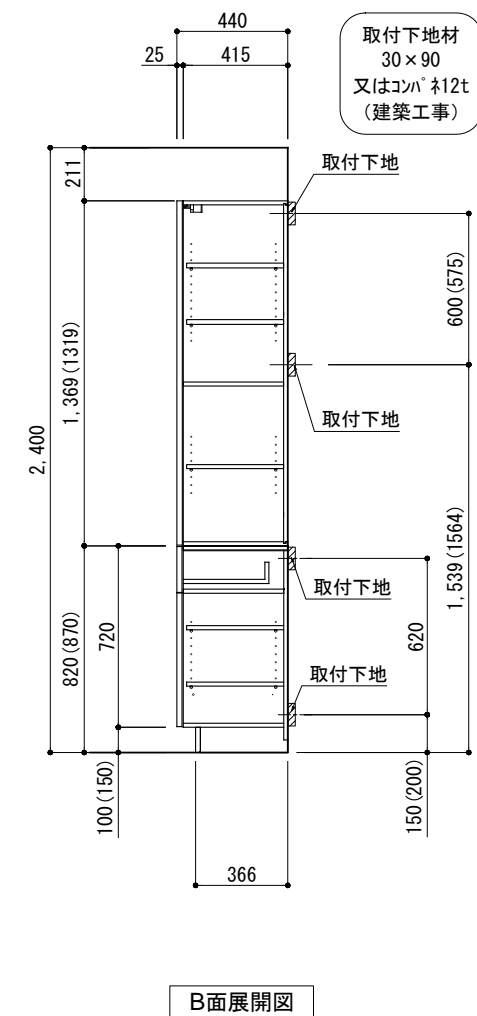

キッチンバックセット bs-C1 セパレート+トール 間口1650 トールキャビネット右 背面壁

番号	名称	数量
①	ワークトップ	1
②	両開きドアベースキャビネット W800	1
③	巾木 t19	1
④	サイドパネル トール用 t19	1
⑤	サイドパネル ベース用 t19	1
⑥	両開きドアトールキャビネット W781	1
⑦	両開きドアオールキャビネット W800	1
⑧	サイドパネル オール用 t19	1
⑨	サイドパネル トール用(中間) t19	1
⑩	両開きドアベースキャビネット W781	1
	別梱パッケージ	1
	・取っ手 L161	10
	・取付部材各種	

備考欄/NOTE  
 1、( ) 内寸法は、ワークトップ高さ910mmの場合を示す。  
 2、クリアランスは推奨寸法で記載しております。  
 3、本図は、天井高2400想定で記載されておりますが、各物件ごとに高さ調整し、ご使用ください。  
 4、仕様は改良のため予告なく変更することがあります。

改訂	内容	縮尺/SCALE	図面名称/TITLE	図面番号/NO.
4			キッチンバックセット bs-C1 セパレート+トール 間口1650 トールキャビネット右 背面壁	G00690-0
3				
2				
1		1/30 (A3)		
0	2017.07.05 新規作成			