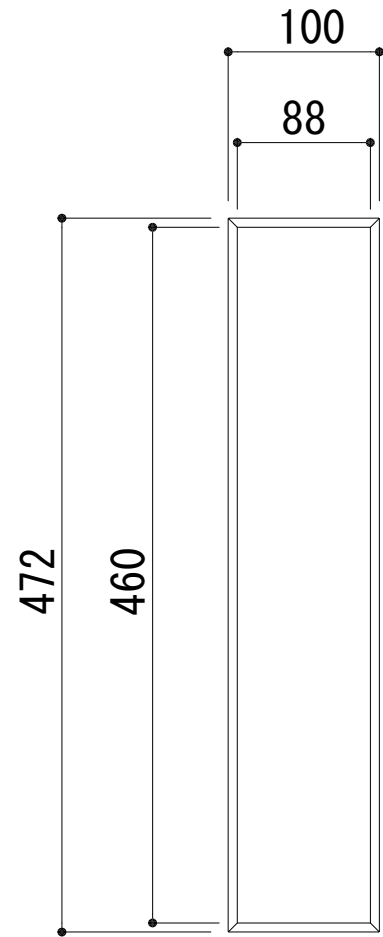

エバルトアクセサリー マルチ仕切り深型

備考欄/NOTE
1、仕様は改良のため予告なく変更することがあります。

改訂	4		縮尺/SCALE	図面名称/TITLE	図面番号/NO.
	3		1/5 (A3)	エバルトアクセサリー マルチ仕切り深型	G02815-0
	2				
	1				
	0	2021.08.25			