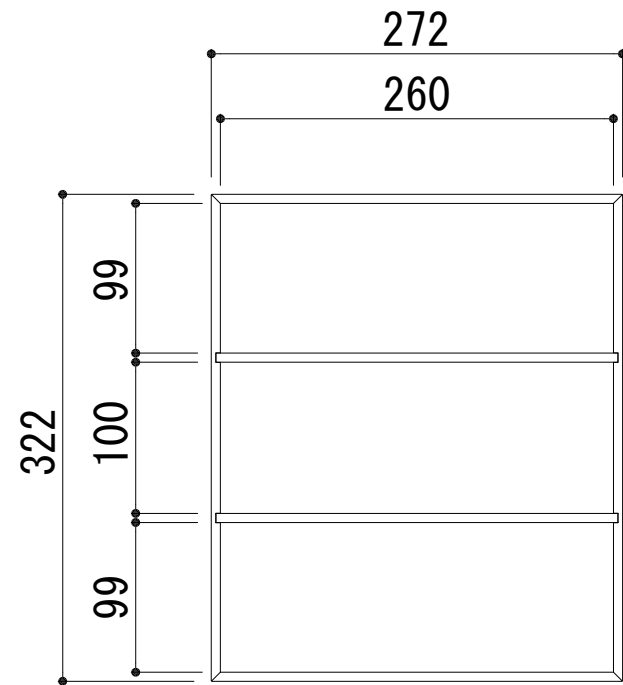

エバルトアクセサリー D455用 カトラリー用仕切り (3分割)

備考欄/NOTE	改訂	縮尺/SCALE	図面名称/TITLE	図面番号/NO.
1、仕様は改良のため予告なく変更することがあります。	4	1/5 (A3)	エバルトアクセサリー D455用 カトラリー用仕切り (3分割)	G02819-0
	3			
	2			
	1			
	0			