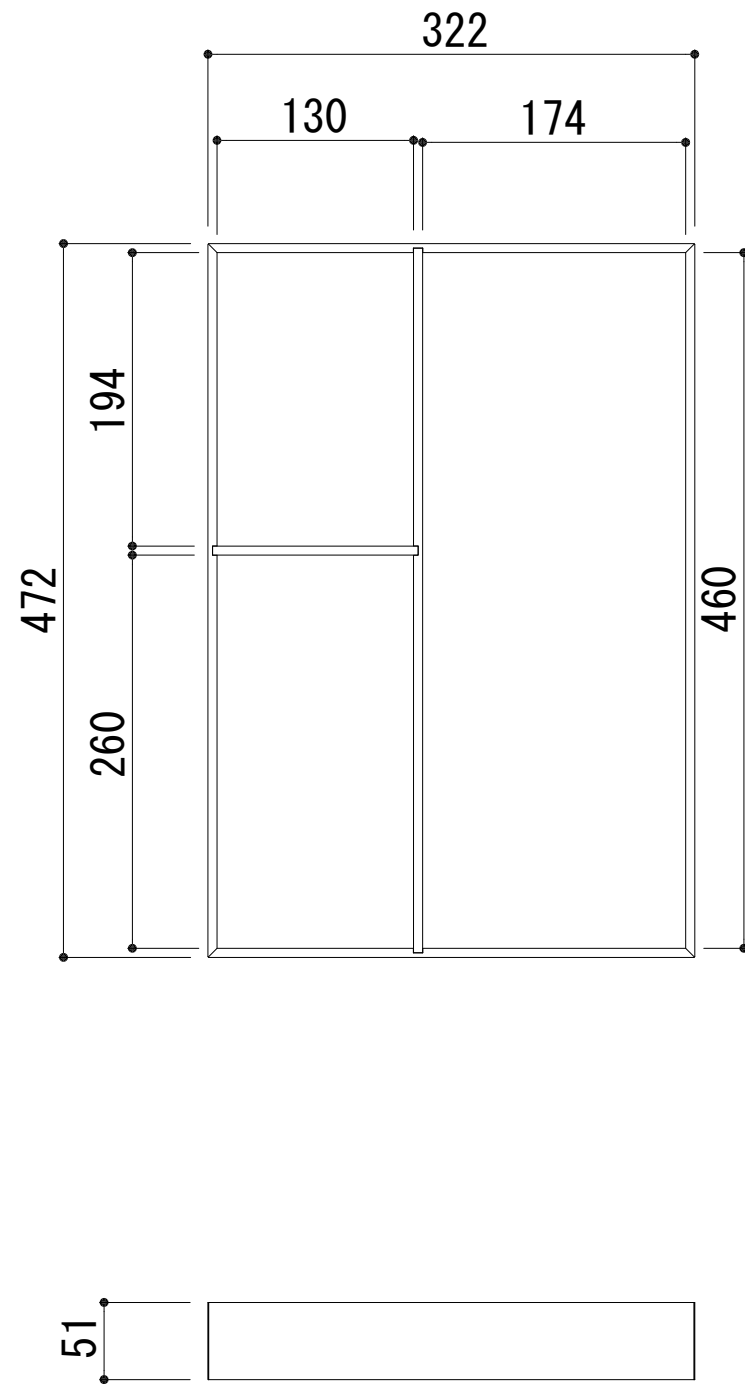

エバルトアクセサリー マルチ仕切り 浅型(3分割)

備考欄/NOTE
1、仕様は改良のため予告なく変更することがあります。

改訂	縮尺/SCALE	図面名称/TITLE	図面番号/NO.
4	1/5 (A3)	エバルトアクセサリー マルチ仕切り 浅型(3分割)	G02811-0
3			
2			
1			
0			