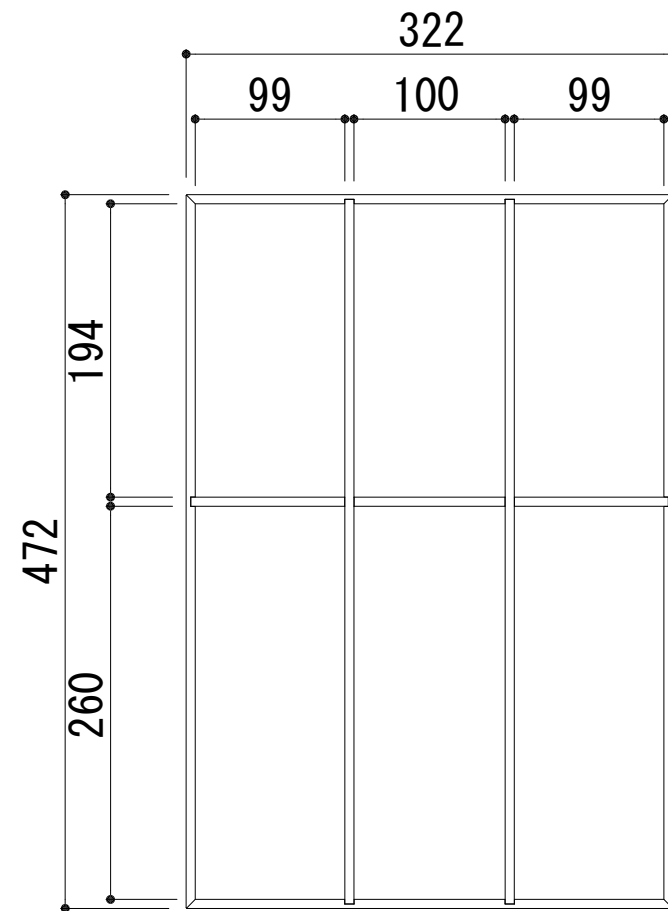

エバルトアクセサリー D645用 カトラリー用仕切り (6分割)

備考欄/NOTE
1、仕様は改良のため予告なく変更することがあります。

改訂	4		縮尺/SCALE	図面名称/TITLE	図面番号/NO.
	3		1/5 (A3)	エバルトアクセサリー D645用 カトラリー用仕切り (6分割)	G02818-0
	2				
	1				
	0	2021.08.25			