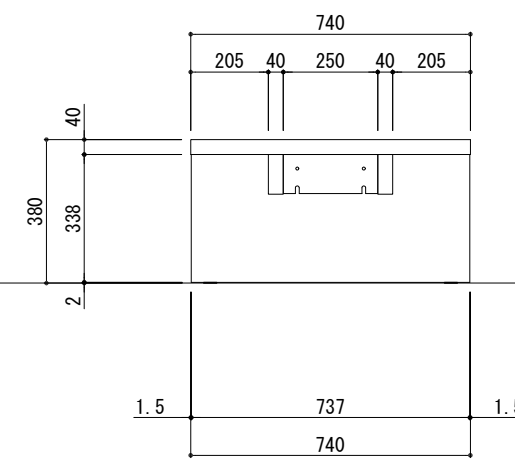

センターテーブル アーチレッグ 1200×740

番号	名称	数量
①	テーブルトップ	1
②	補強棧	1
③	バネ脚 t40	2
	取付部品セット	1

A面展開図

B面展開図

備考欄/NOTE
1、仕様は改良のため予告なく変更することがあります。

改訂	4		
	3		
	2		
	1	2016. 02. 02	図面名称変更
	0	2015. 07. 31	新規作成 (ケラテクトリスに伴い複製)

縮尺/SCALE	図面名称/TITLE	図面番号/NO.
1/20 (A3)	センターテーブル アーチレッグ 1200×740	000614-1