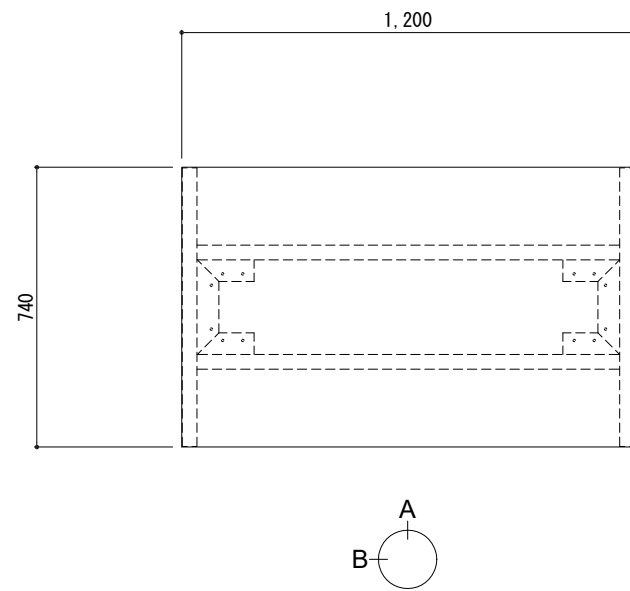

センターテーブル アーチレッグ 1200×740

番号	名称	数量
①	テーブルトップ	1
②	補強棧	1
③	バネ脚 t40	2
	取付部品セット	1

A面展開図

B面展開図

備考欄/NOTE
1、仕様は改良のため予告なく変更することがあります。

改訂	4		
	3		
	2		
	1	2016. 02. 02	図面名称変更
	0	2015. 07. 31	新規作成 (ケラテクトリスに伴い複製)

縮尺/SCALE	図面名称/TITLE	図面番号/NO.
1/20 (A3)	センターテーブル アーチレッグ 1200×740	000614-1