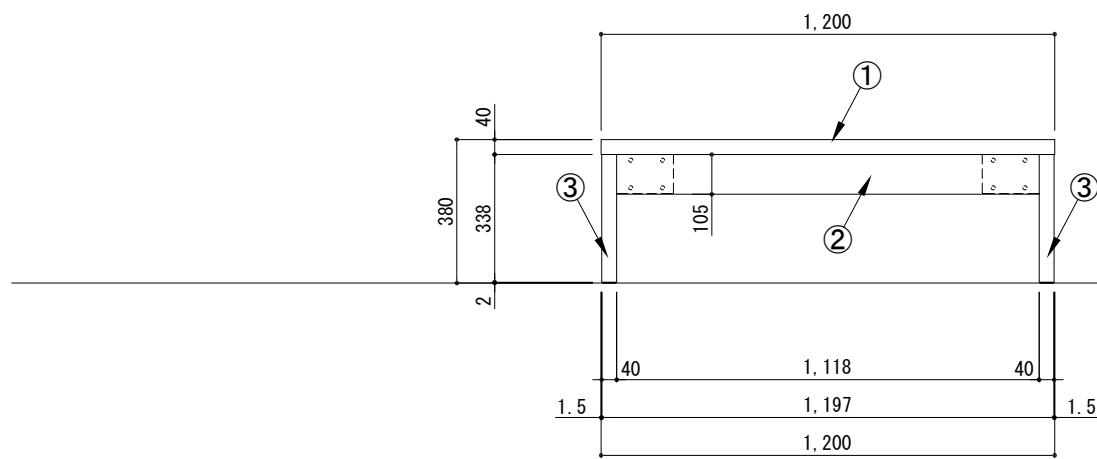

センターテーブル アーチレッグ 1200×740

番号	名称	数量
①	テーブルトップ	1
②	補強棧	1
③	バネ脚 t40	2
	取付部品セット	1

A面展開図

B面展開図

備考欄/NOTE
1、仕様は改良のため予告なく変更することがあります。

改訂	4		
	3		
	2		
	1	2016. 02. 02	図面名称変更
	0	2015. 07. 31	新規作成 (ケラテクトリスに伴い複製)

縮尺/SCALE	図面名称/TITLE	図面番号/NO.
1/20 (A3)	センターテーブル アーチレッグ 1200×740	000614-1