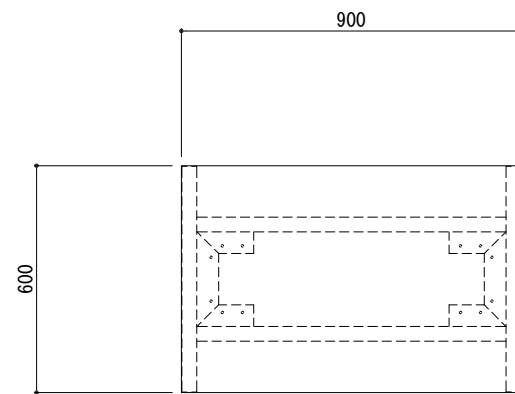

センターテーブル アーチレッグ 900×600

番号	名称	数量
①	テーブルトップ	1
②	補強棧	1
③	バネ脚 t40	2
	取付部品セット	1

備考欄/NOTE  
1、仕様は改良のため予告なく変更することがあります。

改訂	年月	内容
4		
3		
2		
1	2016.02.02	図面名称変更
0	2015.07.31	新規作成(グラフィックリサイズに伴い複製)

縮尺/SCALE	図面名称/TITLE	図面番号/NO.
1/20 (A3)	センターテーブル アーチレッグ 900×600	000613-1