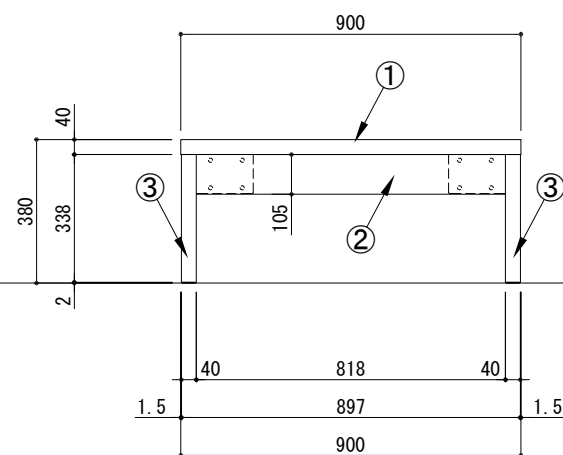

センターテーブル アーチレッグ 900×600

番号	名称	数量
①	テーブルトップ	1
②	補強棧	1
③	バネ脚 t40	2
	取付部品セット	1

備考欄/NOTE  
1、仕様は改良のため予告なく変更することがあります。

改訂	年月	内容
4		
3		
2		
1	2016.02.02	図面名称変更
0	2015.07.31	新規作成(グラフィックリサイズに伴い複製)

縮尺/SCALE	図面名称/TITLE	図面番号/NO.
1/20 (A3)	センターテーブル アーチレッグ 900×600	000613-1