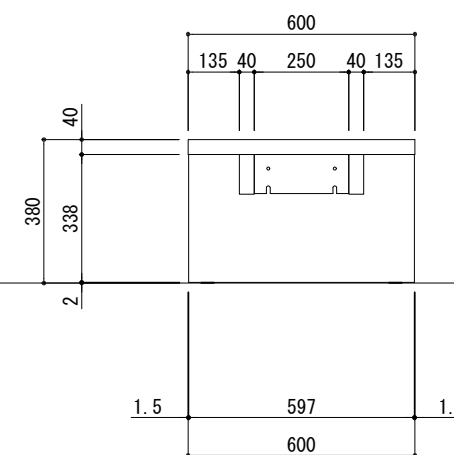

センターテーブル アーチレッグ 900×600

番号	名称	数量
①	テーブルトップ	1
②	補強棧	1
③	バネ脚 t40	2
	取付部品セット	1

備考欄/NOTE  
1、仕様は改良のため予告なく変更することがあります。

改訂	年月	内容
4		
3		
2		
1	2016.02.02	図面名称変更
0	2015.07.31	新規作成(グラフィックリサイズに伴い複製)

縮尺/SCALE	図面名称/TITLE	図面番号/NO.
1/20 (A3)	センターテーブル アーチレッグ 900×600	000613-1