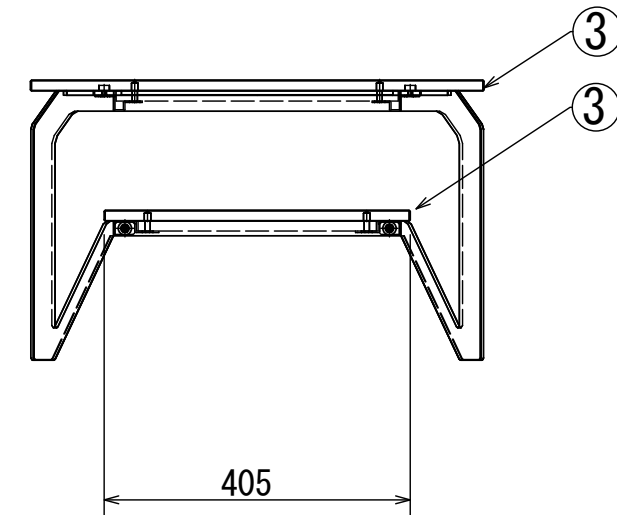

センターテーブル デルタ 1200×600

品番	品名	数量
1	センターテーブル M1 レッグ	2
2	センターテーブル M1 フレーム (L1200)	4
3	センターテーブル M1 天板セット (L1200)	2
	センターテーブル M1 取付部品	1

中棚 : t13.6 W1005xD405

備考欄/NOTE
1、仕様は改良のため予告なく変更することがあります。

改訂	日付	内容	縮尺/SCALE	図面名称/TITLE	図面番号/NO.
4			1/10 (A3)	センターテーブル デルタ 1200×600	000630-01
3					
2					
1	2016.02.02	図面名称変更			
0	2015.08.17	新規作成			