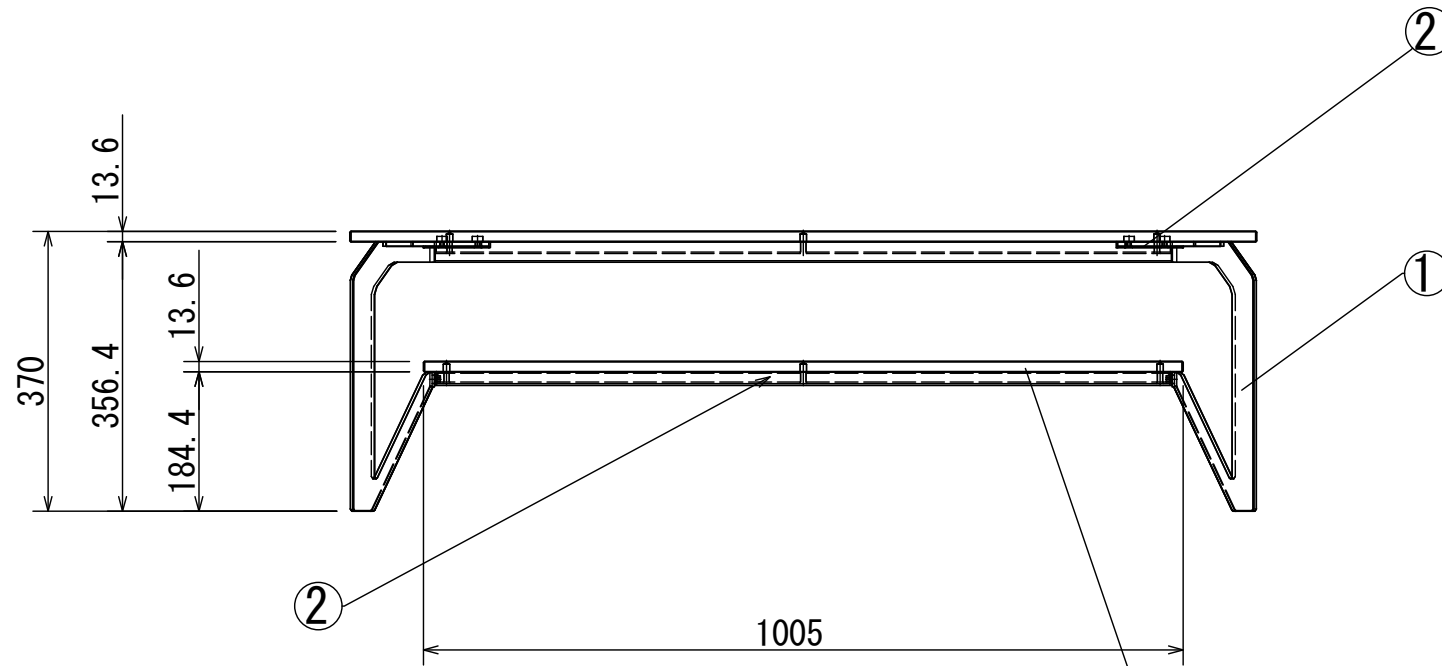

センターテーブル デルタ 1200×600

品番	品名	数量
1	センターテーブル M1 レッグ	2
2	センターテーブル M1 フレーム (L1200)	4
3	センターテーブル M1 天板セット (L1200)	2
	センターテーブル M1 取付部品	1

中棚 : t13.6 W1005xD405

備考欄/NOTE
1、仕様は改良のため予告なく変更することがあります。

改訂	日付	内容	縮尺/SCALE	図面名称/TITLE	図面番号/NO.
4			1/10 (A3)	センターテーブル デルタ 1200×600	000630-01
3					
2					
1	2016.02.02	図面名称変更			
0	2015.08.17	新規作成			