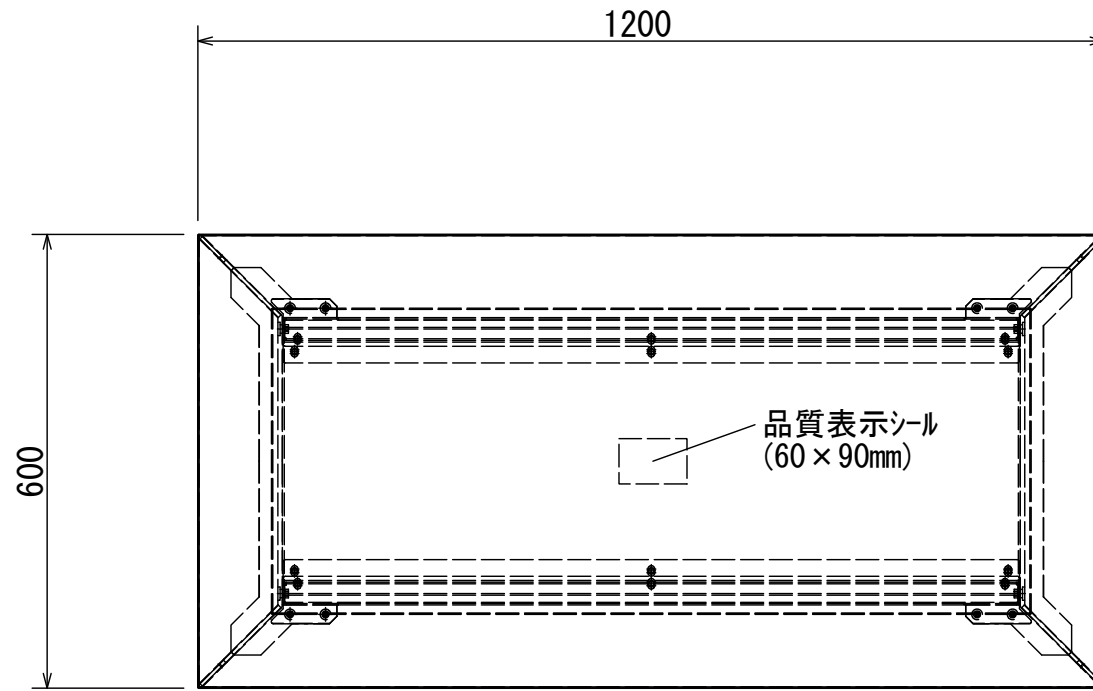

センターテーブル デルタ 1200×600

品番	品名	数量
1	センターテーブル M1 レッグ	2
2	センターテーブル M1 フレーム (L1200)	4
3	センターテーブル M1 天板セット (L1200)	2
	センターテーブル M1 取付部品	1

中棚 : t13.6 W1005xD405

備考欄/NOTE
1、仕様は改良のため予告なく変更することがあります。

改訂	日付	内容	縮尺/SCALE	図面名称/TITLE	図面番号/NO.
4			1/10 (A3)	センターテーブル デルタ 1200×600	000630-01
3					
2					
1	2016.02.02	図面名称変更			
0	2015.08.17	新規作成			