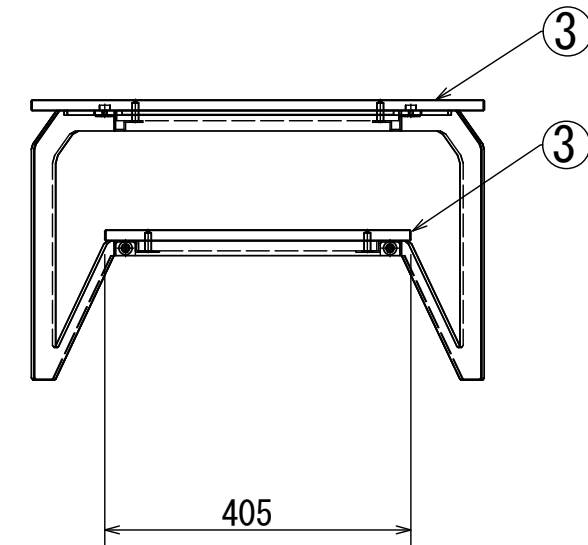

センターテーブル デルタ 1400×600

品番	品名	数量
1	センターテーブル M1 レッグ	2
2	センターテーブル M1 フレーム (L1400)	4
3	センターテーブル M1 天板セット (L1400)	2
	センターテーブル M1 取付部品	1

備考欄/NOTE
1、仕様は改良のため予告なく変更することがあります。

改訂	4		縮尺/SCALE	図面名称/TITLE	図面番号/NO.	
	3		1/10 (A3)	センターテーブル デルタ 1400×600	000629-01	
	2					
	1	2016.02.02				図面名称変更
	0	2015.08.17				新規作成