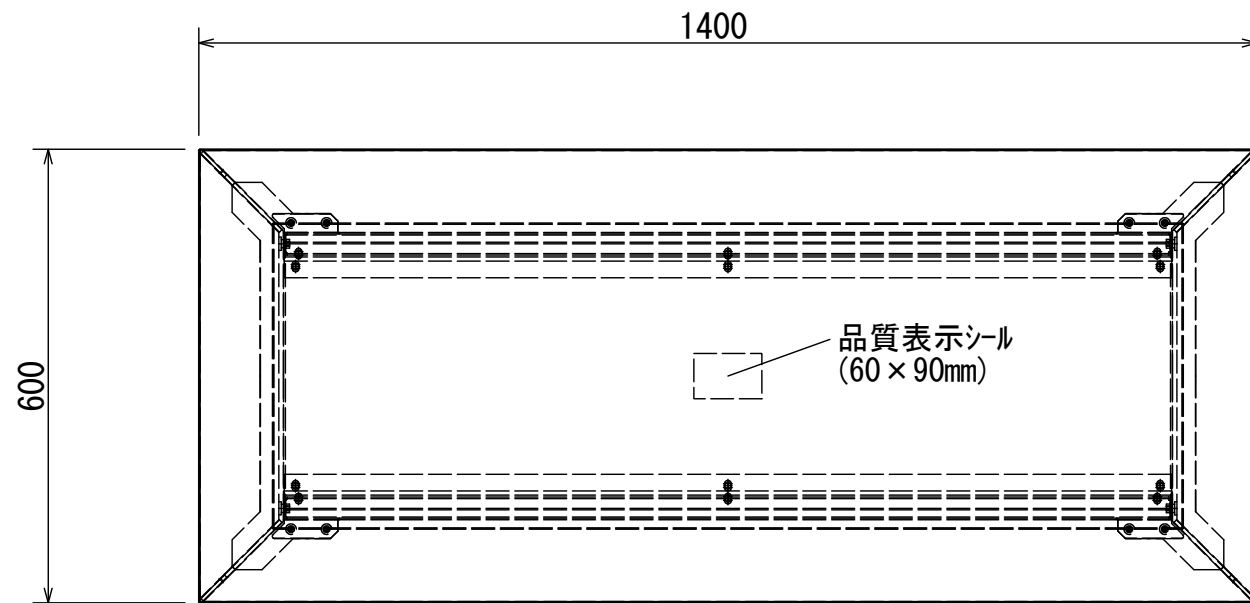

センターテーブル デルタ 1400×600

品番	品名	数量
1	センターテーブル M1 レッグ	2
2	センターテーブル M1 フレーム (L1400)	4
3	センターテーブル M1 天板セット (L1400)	2
	センターテーブル M1 取付部品	1

備考欄/NOTE
1、仕様は改良のため予告なく変更することがあります。

改訂	4		縮尺/SCALE	図面名称/TITLE	図面番号/NO.	
	3		1/10 (A3)	センターテーブル デルタ 1400×600	000629-01	
	2					
	1	2016.02.02				図面名称変更
	0	2015.08.17				新規作成