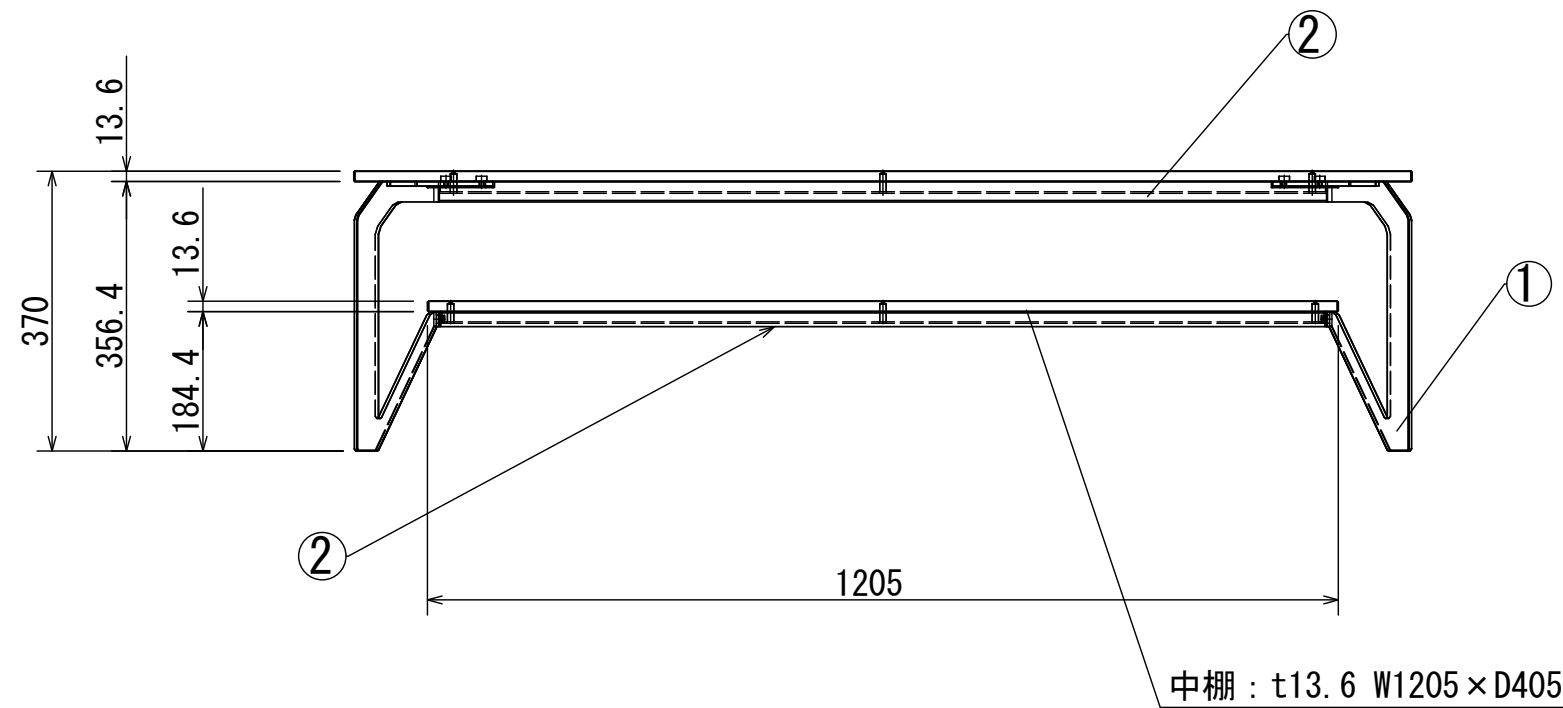

センターテーブル デルタ 1400×600

品番	品名	数量
1	センターテーブル M1 レッグ	2
2	センターテーブル M1 フレーム (L1400)	4
3	センターテーブル M1 天板セット (L1400)	2
	センターテーブル M1 取付部品	1

備考欄/NOTE
1、仕様は改良のため予告なく変更することがあります。

改訂	4		縮尺/SCALE	図面名称/TITLE	図面番号/NO.	
	3		1/10 (A3)	センターテーブル デルタ 1400×600	000629-01	
	2					
	1	2016.02.02				図面名称変更
	0	2015.08.17				新規作成