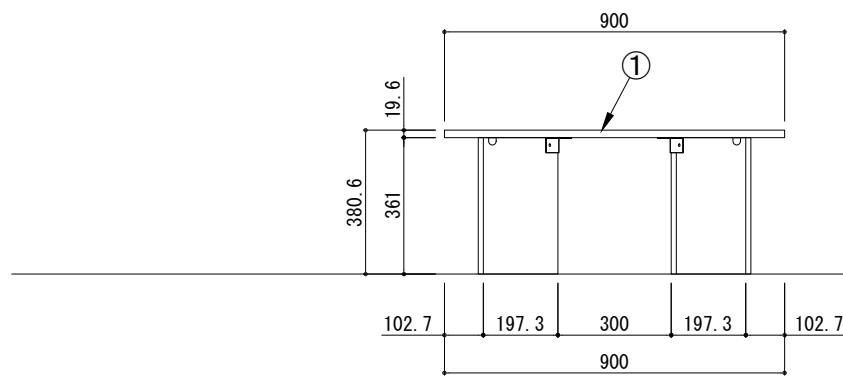

センターテーブル Vレッグ 900×600

| 番号 | 名称          | 数量 |
|----|-------------|----|
| ①  | テーブルトップ     | 1  |
| ②  | バネ脚用部材A t19 | 2  |
| ③  | バネ脚用部材B t19 | 2  |
|    | 取付部品セット     | 1  |

A面展開図

B面展開図

備考欄/NOTE  
1、仕様は改良のため予告なく変更することがあります。

| 改訂 | 4 |            | 縮尺/SCALE | 図面名称/TITLE | 図面番号/NO. |                            |
|----|---|------------|----------|------------|----------|----------------------------|
|    | 3 |            |          |            |          |                            |
|    | 2 | 2016.02.02 |          |            |          | 図面名称変更                     |
|    | 1 | 2015.11.20 |          |            |          | テーブルトップ 厚み t19 → t19.6 へ変更 |
|    | 0 | 2015.07.31 |          |            |          | 新規作成 (ケラテクトリスに伴い複製)        |

1/20 (A3)

センターテーブル  
Vレッグ  
900×600

000608-2