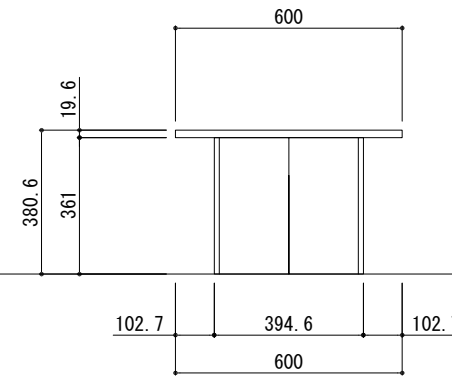

センターテーブル Vレッグ 900×600

| 番号 | 名称          | 数量 |
|----|-------------|----|
| ①  | テーブルトップ     | 1  |
| ②  | バネ脚用部材A t19 | 2  |
| ③  | バネ脚用部材B t19 | 2  |
|    | 取付部品セット     | 1  |

A面展開図

B面展開図

備考欄/NOTE  
1、仕様は改良のため予告なく変更することがあります。

| 改訂 | 4 |            | 縮尺/SCALE | 図面名称/TITLE | 図面番号/NO. |                            |
|----|---|------------|----------|------------|----------|----------------------------|
|    | 3 |            |          |            |          |                            |
|    | 2 | 2016.02.02 |          |            |          | 図面名称変更                     |
|    | 1 | 2015.11.20 |          |            |          | テーブルトップ 厚み t19 → t19.6 へ変更 |
|    | 0 | 2015.07.31 |          |            |          | 新規作成 (ケラテクトリスに伴い複製)        |

1/20 (A3)

センターテーブル  
Vレッグ  
900×600

000608-2