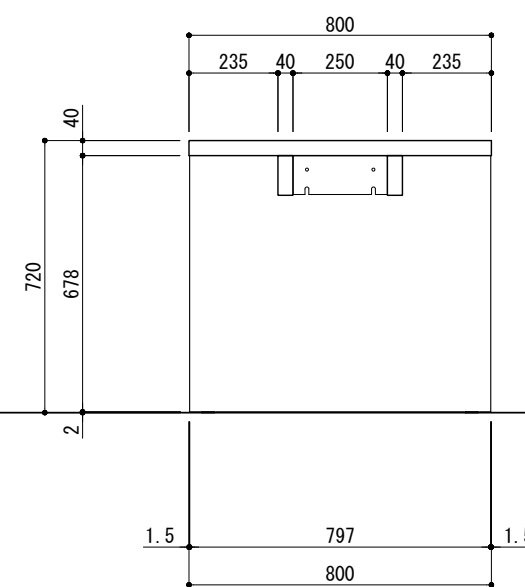

ダイニングテーブル アーチ 1800×800

番号	名称	数量
①	テーブルトップ	1
②	補強棧	1
③	バネ脚 t40	2
	取付部品セット	1

A面展開図

B面展開図

備考欄/NOTE
1、仕様は改良のため予告なく変更することがあります。

改訂	年月	内容
4		
3		
2		
1	2016. 02. 02	図面名称変更
0	2015. 07. 31	新規作成(カタログリリースに伴い複製)

縮尺/SCALE	図面名称/TITLE	図面番号/NO.
1/20 (A3)	ダイニングテーブル アーチ 1800×800	000622-1