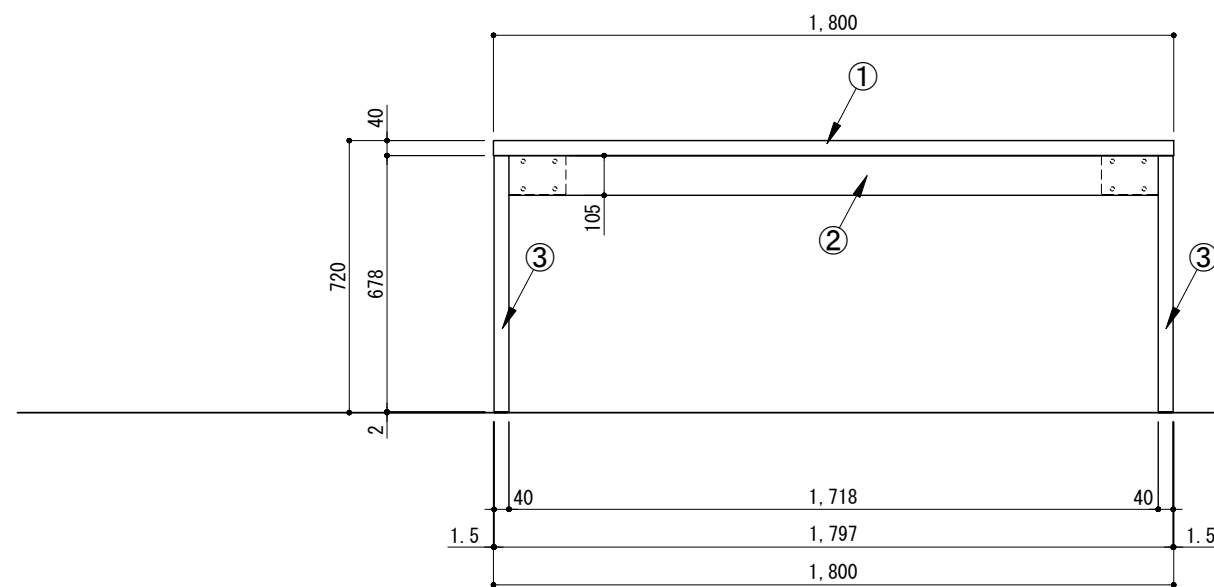

ダイニングテーブル アーチ 1800×800

番号	名称	数量
①	テーブルトップ	1
②	補強棧	1
③	バネ脚 t40	2
	取付部品セット	1

A面展開図

B面展開図

備考欄/NOTE
1、仕様は改良のため予告なく変更することがあります。

改訂	年月	内容
4		
3		
2		
1	2016. 02. 02	図面名称変更
0	2015. 07. 31	新規作成(カタログリリースに伴い複製)

縮尺/SCALE	図面名称/TITLE	図面番号/NO.
1/20 (A3)	ダイニングテーブル アーチ 1800×800	000622-1