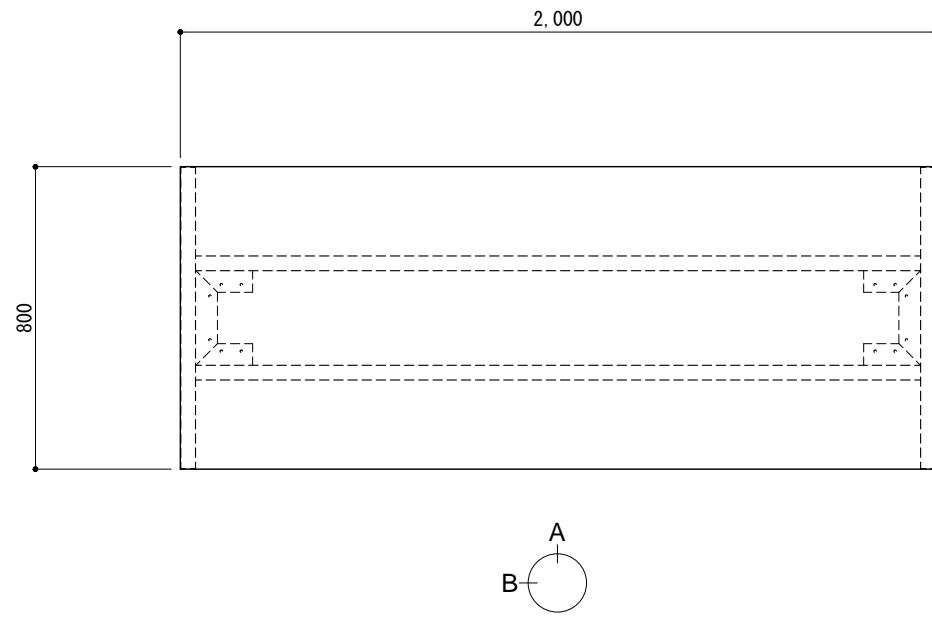

ダイニングテーブル アーチ 2000×800

番号	名称	数量
①	テーブルトップ	1
②	補強棧	1
③	バネ脚 t40	2
	取付部品セット	1

A面展開図

B面展開図

備考欄/NOTE
1、仕様は改良のため予告なく変更することがあります。

改訂	年月	内容
4		
3		
2		
1	2016. 02. 02	図面名称変更
0	2015. 07. 31	新規作成 (ケラテクトリリースに伴い複製)

縮尺/SCALE	図面名称/TITLE	図面番号/NO.
1/20 (A3)	ダイニングテーブル アーチ 2000×800	000623-1