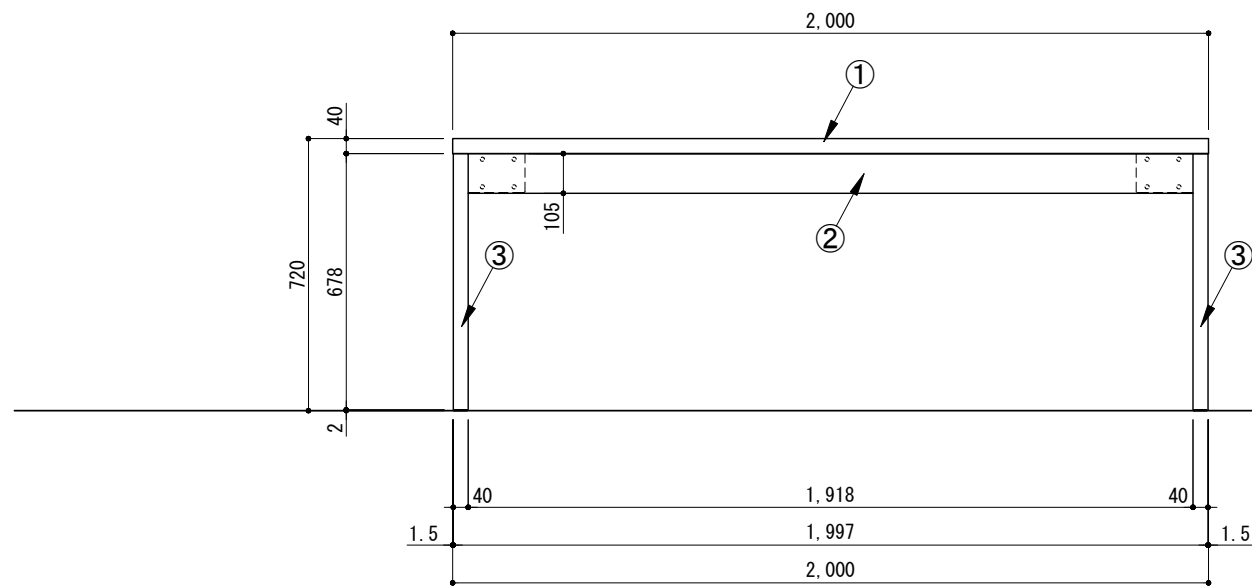

ダイニングテーブル アーチ 2000×800

番号	名称	数量
①	テーブルトップ	1
②	補強棧	1
③	バネ脚 t40	2
	取付部品セット	1

A面展開図

B面展開図

備考欄/NOTE
1、仕様は改良のため予告なく変更することがあります。

改訂	年月	内容
4		
3		
2		
1	2016. 02. 02	図面名称変更
0	2015. 07. 31	新規作成 (ケラテクトリリースに伴い複製)

縮尺/SCALE	図面名称/TITLE	図面番号/NO.
1/20 (A3)	ダイニングテーブル アーチ 2000×800	000623-1