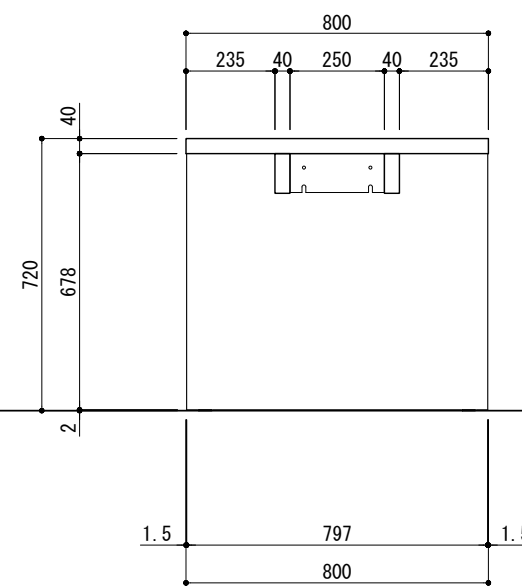

ダイニングテーブル アーチ 2000×800

番号	名称	数量
①	テーブルトップ	1
②	補強棧	1
③	バネ脚 t40	2
	取付部品セット	1

A面展開図

B面展開図

備考欄/NOTE
1、仕様は改良のため予告なく変更することがあります。

改訂	年月	内容
4		
3		
2		
1	2016. 02. 02	図面名称変更
0	2015. 07. 31	新規作成 (ケラテクトリリースに伴い複製)

縮尺/SCALE	図面名称/TITLE	図面番号/NO.
1/20 (A3)	ダイニングテーブル アーチ 2000×800	000623-1