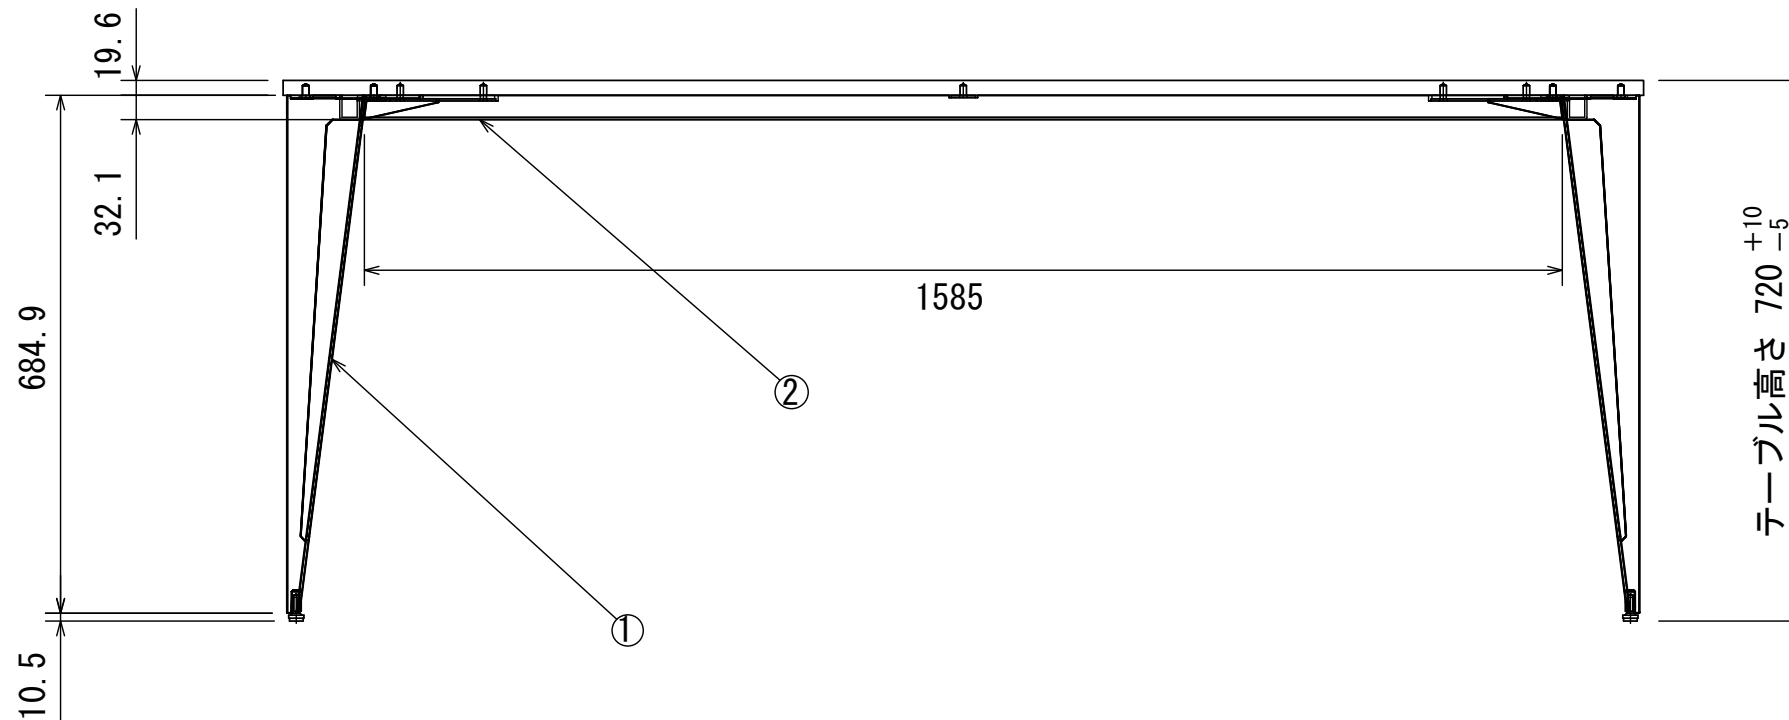

ダイニングテーブル デルタ 1800×800

品番	品名	数量
1	ダイニングテーブル M1 レッグ	4
2	ダイニングテーブル M1 フレーム (L1800)	4
3	ダイニングテーブル M1 天板 (L1800)	1
	ダイニングテーブル M1 取付部品	1

備考欄/NOTE
1、仕様は改良のため予告なく変更することがあります。

改訂	日付	内容
4		
3		
2		
1	2016.02.02	図面名称変更
0	2015.08.17	新規作成

縮尺/SCALE	図面名称/TITLE	図面番号/NO.
1/10 (A3)	ダイニングテーブル デルタ 1800×800	000627-01