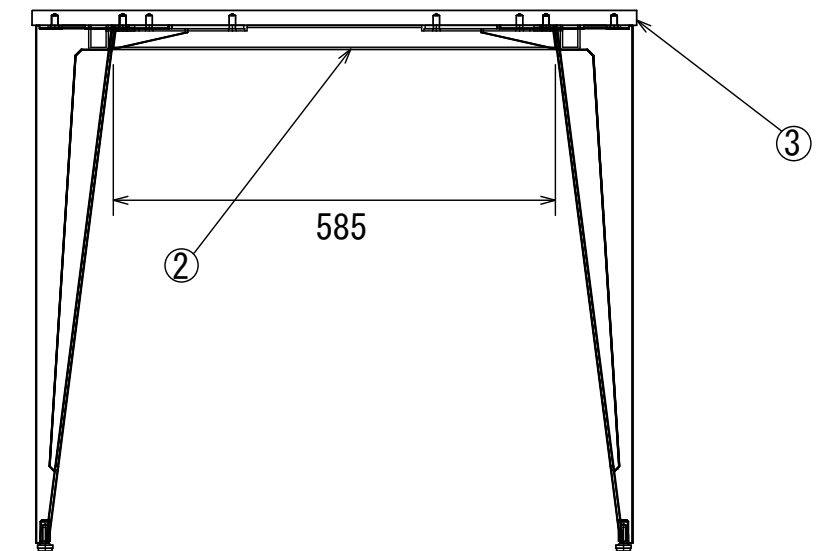

ダイニングテーブル デルタ 1800×800

品番	品名	数量
1	ダイニングテーブル M1 レッグ	4
2	ダイニングテーブル M1 フレーム (L1800)	4
3	ダイニングテーブル M1 天板 (L1800)	1
	ダイニングテーブル M1 取付部品	1

備考欄/NOTE
1、仕様は改良のため予告なく変更することがあります。

改訂	日付	内容
4		
3		
2		
1	2016.02.02	図面名称変更
0	2015.08.17	新規作成

縮尺/SCALE	図面名称/TITLE	図面番号/NO.
1/10 (A3)	ダイニングテーブル デルタ 1800×800	000627-01