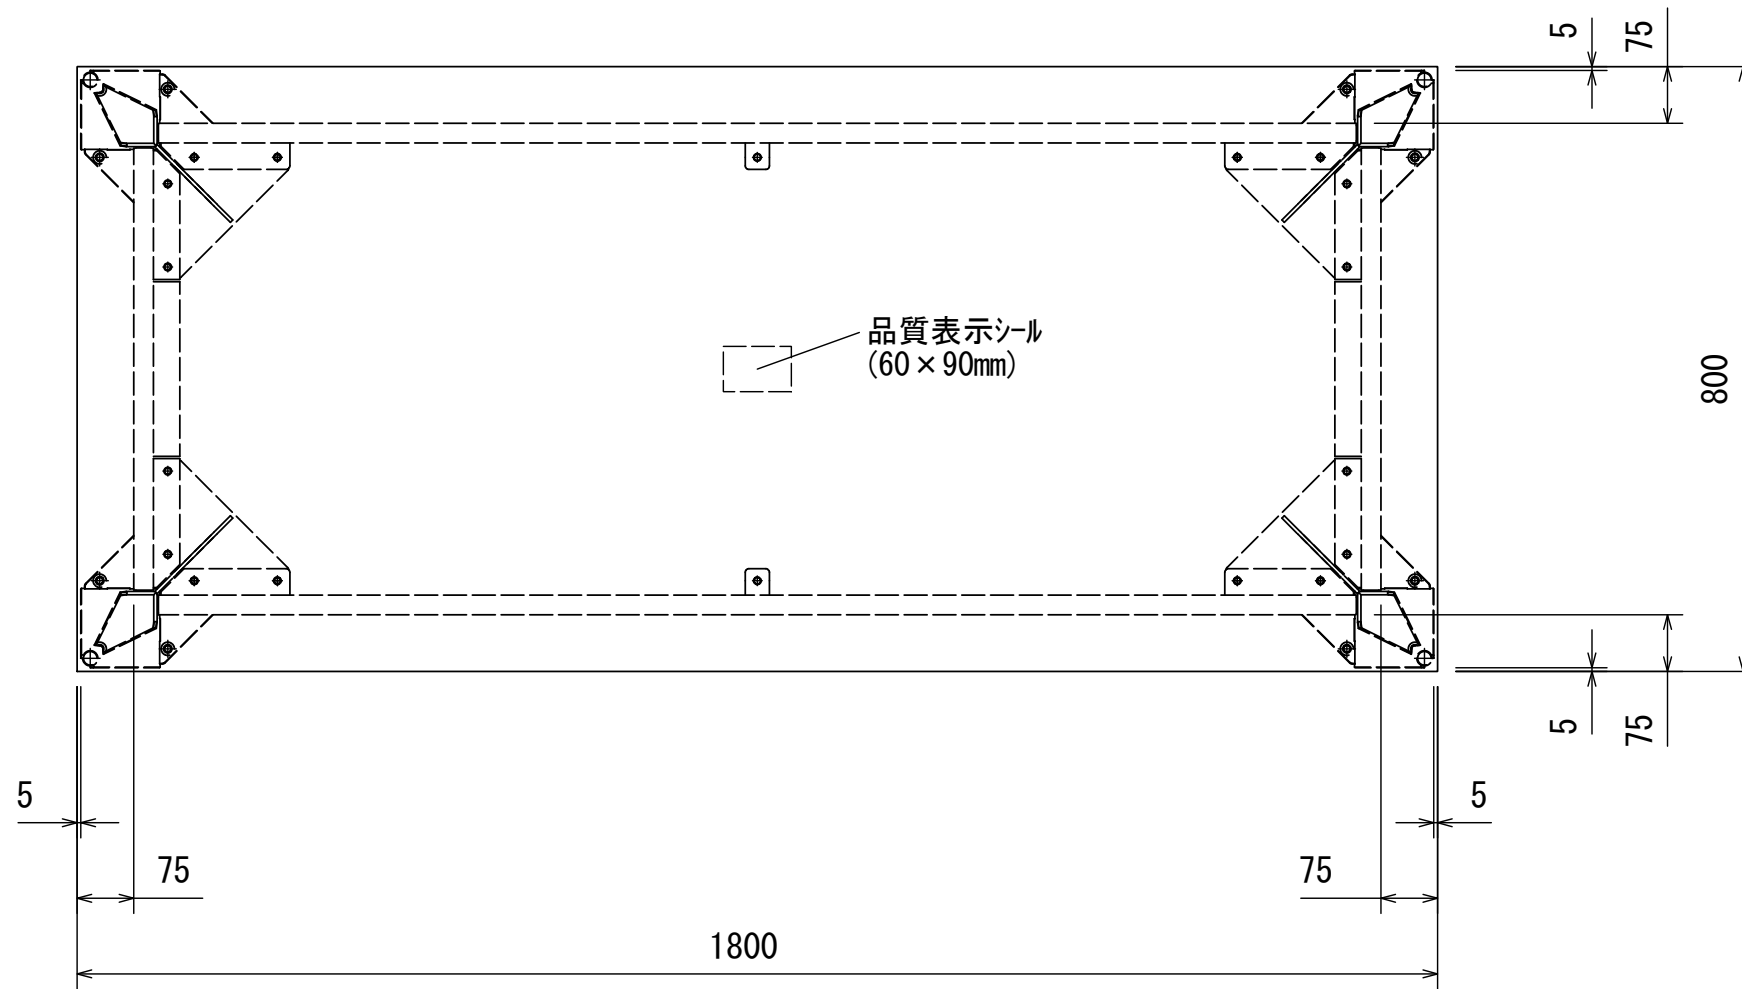

ダイニングテーブル デルタ 1800×800

品番	品名	数量
1	ダイニングテーブル M1 レッグ	4
2	ダイニングテーブル M1 フレーム (L1800)	4
3	ダイニングテーブル M1 天板 (L1800)	1
	ダイニングテーブル M1 取付部品	1

備考欄/NOTE
1、仕様は改良のため予告なく変更することがあります。

改訂	日付	内容
4		
3		
2		
1	2016.02.02	図面名称変更
0	2015.08.17	新規作成

縮尺/SCALE	図面名称/TITLE	図面番号/NO.
1/10 (A3)	ダイニングテーブル デルタ 1800×800	000627-01