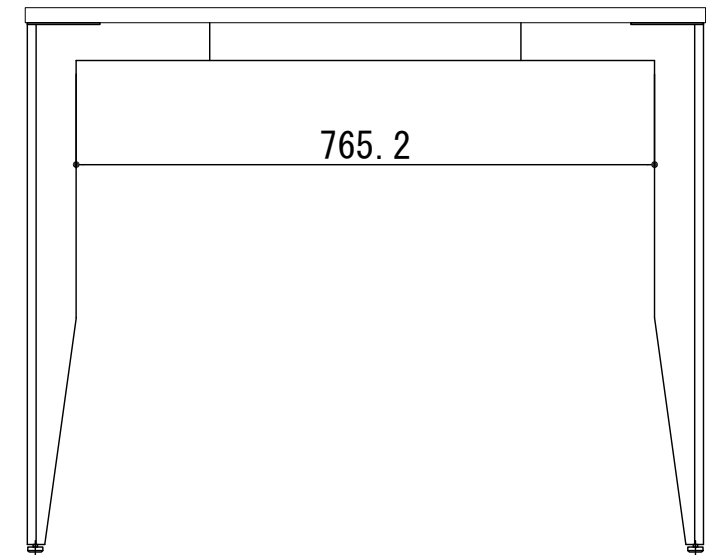

ダイニングテーブル メタルレッグ 1500×900

品番	品名	数量
①	ダイニングテーブル メタル天板 W1500XD900XH720	1
②	ダイニングテーブルメタル脚フレーム	2
③	ダイニングテーブルメタル補強棧	2
	ダイニングテーブルメタル取付部品セット	1

備考欄/NOTE
1、仕様は改良のため予告なく変更することがあります。

改訂	4		
	3		
	2		
	1		
	0	2021.08.25	新規作成

縮尺/SCALE	図面名称/TITLE	図面番号/NO.
1/10 (A3)	ダイニングテーブル メタルレッグ 1500×900	G02807-0