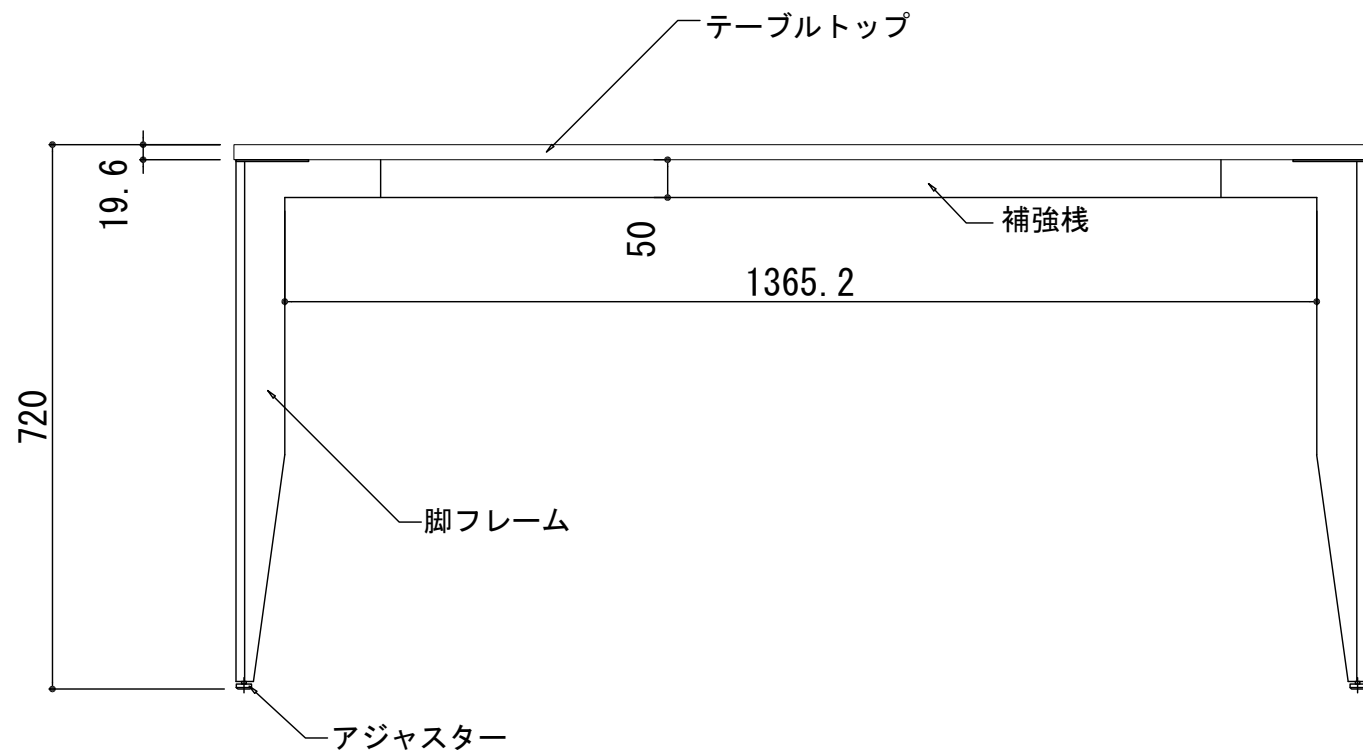

ダイニングテーブル メタルレッグ 1500×900

品番	品名	数量
①	ダイニングテーブル メタル天板 W1500XD900XH720	1
②	ダイニングテーブルメタル脚フレーム	2
③	ダイニングテーブルメタル補強棧	2
	ダイニングテーブルメタル取付部品セット	1

備考欄/NOTE
1、仕様は改良のため予告なく変更することがあります。

改訂	4		
	3		
	2		
	1		
	0	2021.08.25	新規作成

縮尺/SCALE	図面名称/TITLE	図面番号/NO.
1/10 (A3)	ダイニングテーブル メタルレッグ 1500×900	G02807-0