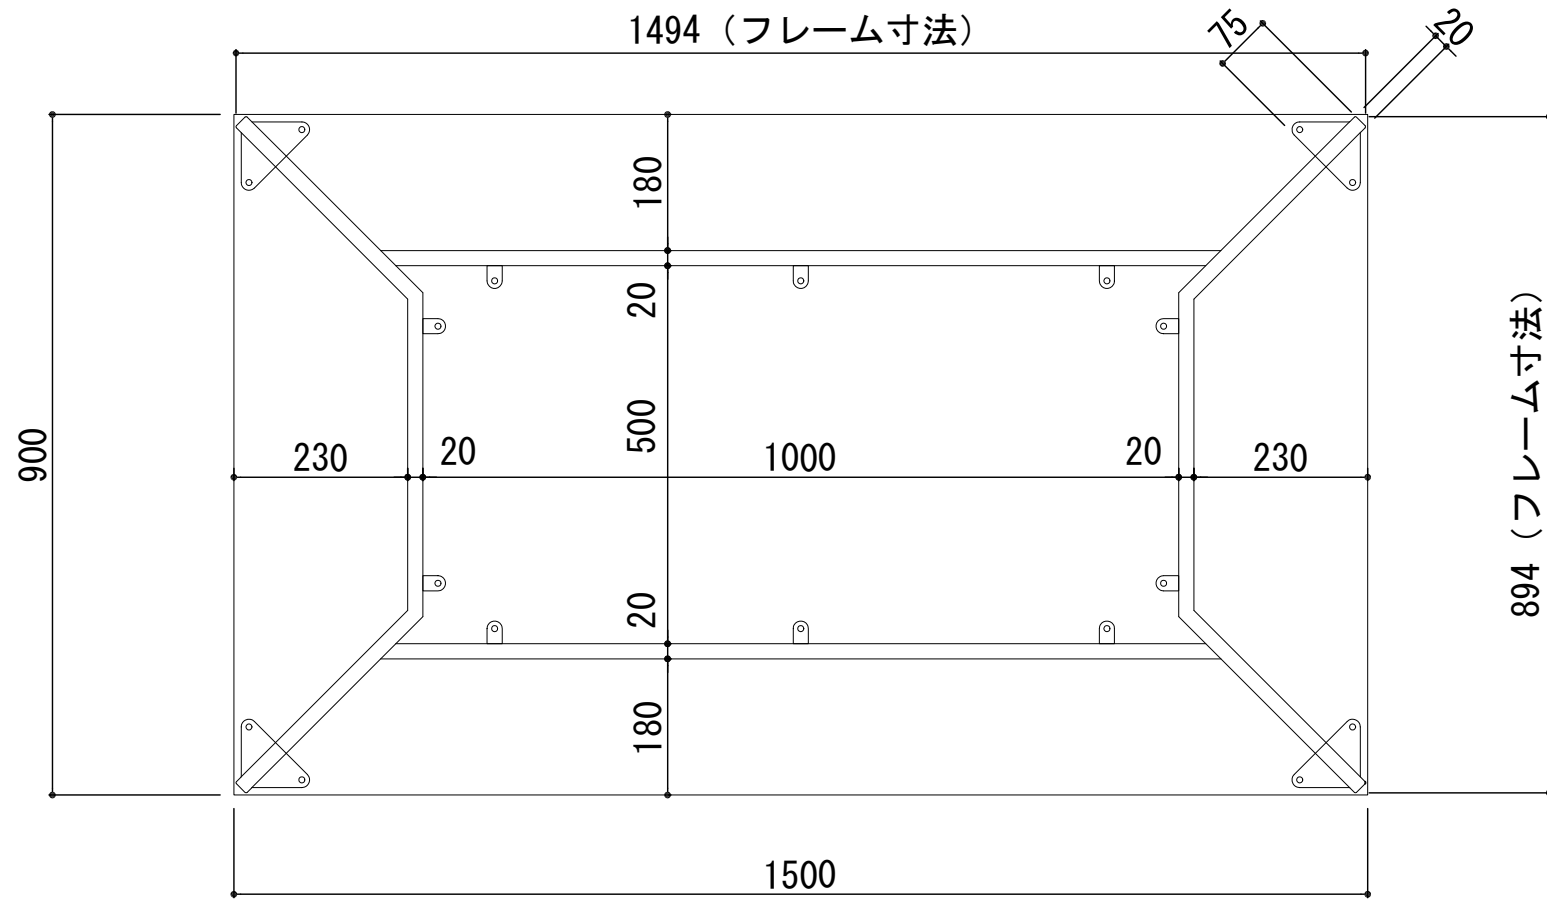

ダイニングテーブル メタルレッグ 1500×900

品番	品名	数量
①	ダイニングテーブル メタル天板 W1500XD900XH720	1
②	ダイニングテーブルメタル脚フレーム	2
③	ダイニングテーブルメタル補強棧	2
	ダイニングテーブルメタル取付部品セット	1

備考欄/NOTE
1、仕様は改良のため予告なく変更することがあります。

改訂	4		
	3		
	2		
	1		
	0	2021.08.25	新規作成

縮尺/SCALE	図面名称/TITLE	図面番号/NO.
1/10 (A3)	ダイニングテーブル メタルレッグ 1500×900	G02807-0