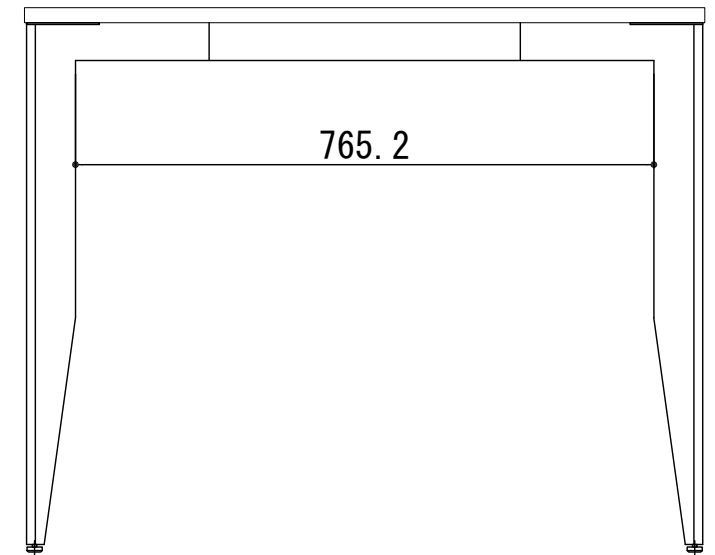

ダイニングテーブル メタルレッグ 2100×900

品番	品名	数量
①	ダイニングテーブル メタル天板 W2100XD900XH720	1
②	ダイニングテーブルメタル脚フレーム	2
③	ダイニングテーブルメタル補強棧	2
	ダイニングテーブルメタル取付部品セット	1

備考欄/NOTE  
1、仕様は改良のため予告なく変更することがあります。

改訂	4		
	3		
	2		
	1		
	0	2021.08.25	新規作成

縮尺/SCALE  
1/10  
(A3)

図面名称/TITLE  
ダイニングテーブル  
メタルレッグ  
2100×900

図面番号/NO.  
G02139-0