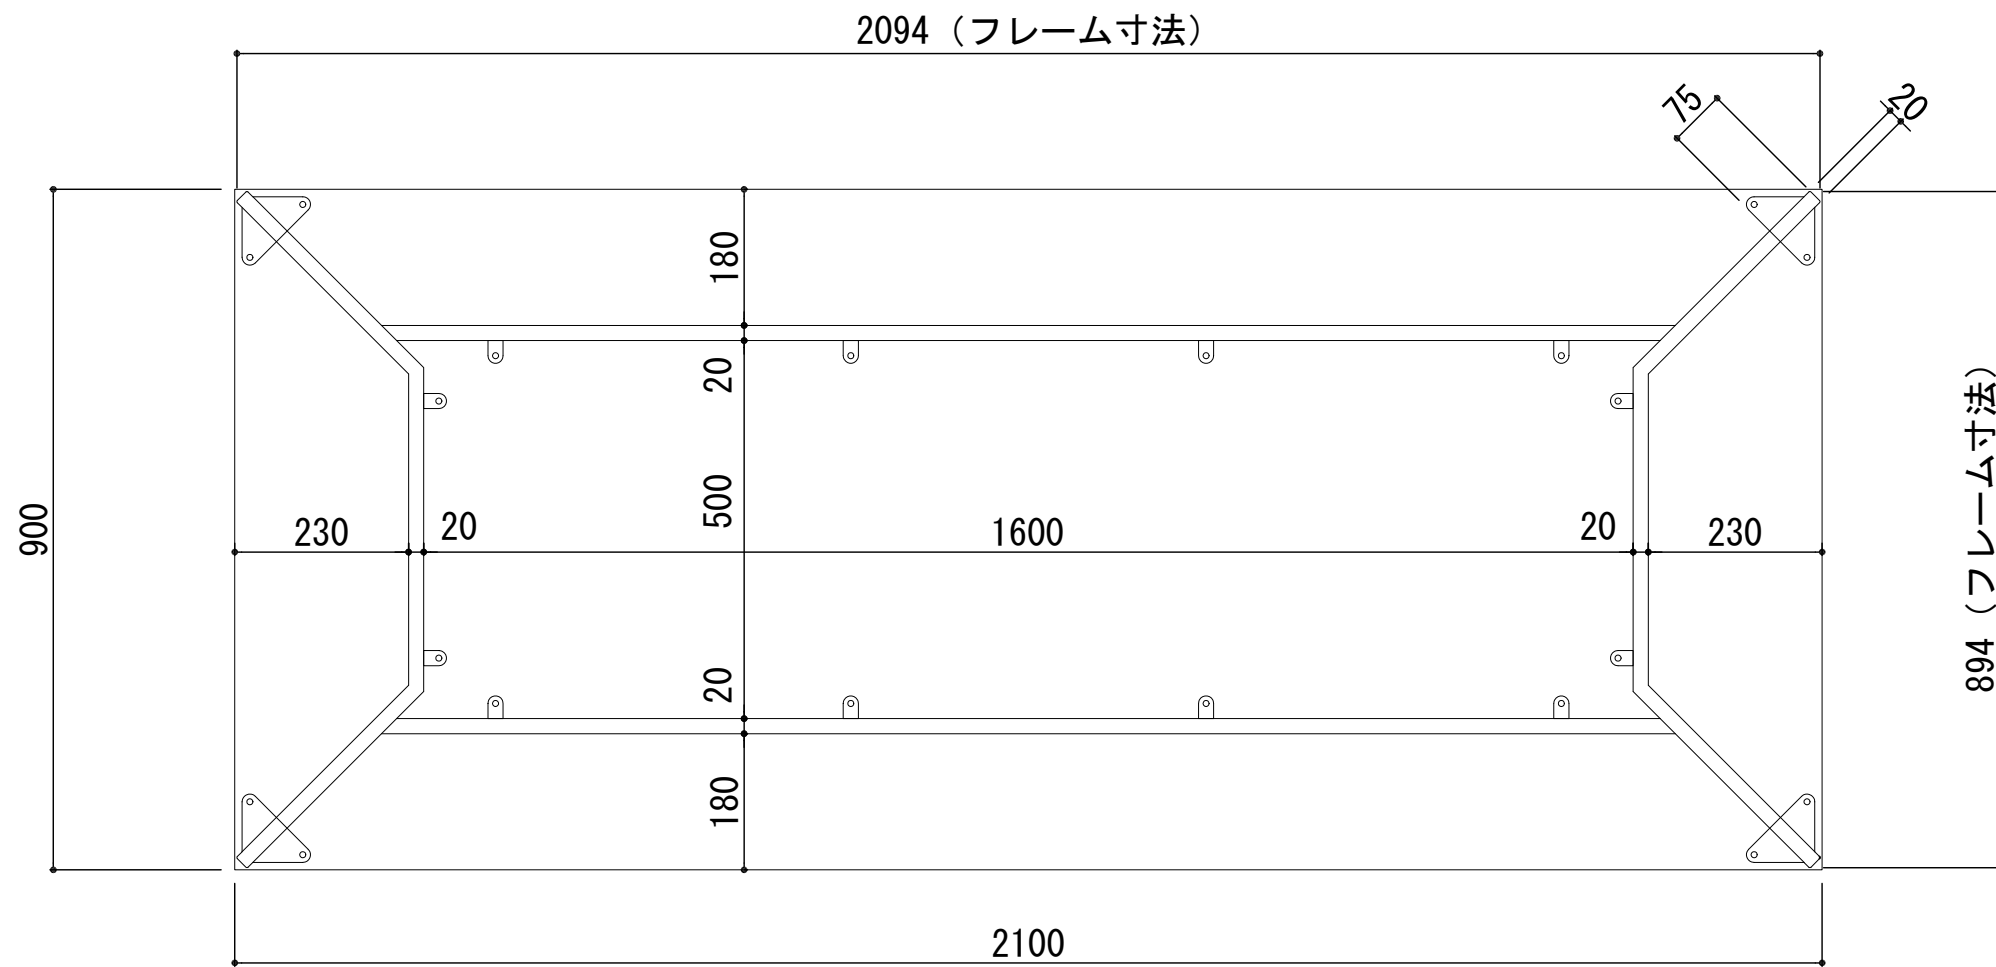

ダイニングテーブル メタルレッグ 2100×900

品番	品名	数量
①	ダイニングテーブル メタル天板 W2100XD900XH720	1
②	ダイニングテーブルメタル脚フレーム	2
③	ダイニングテーブルメタル補強棧	2
	ダイニングテーブルメタル取付部品セット	1

備考欄/NOTE  
1、仕様は改良のため予告なく変更することがあります。

改訂	4		
	3		
	2		
	1		
	0	2021.08.25	新規作成

縮尺/SCALE  
1/10  
(A3)

図面名称/TITLE  
ダイニングテーブル  
メタルレッグ  
2100×900

図面番号/NO.  
G02139-0