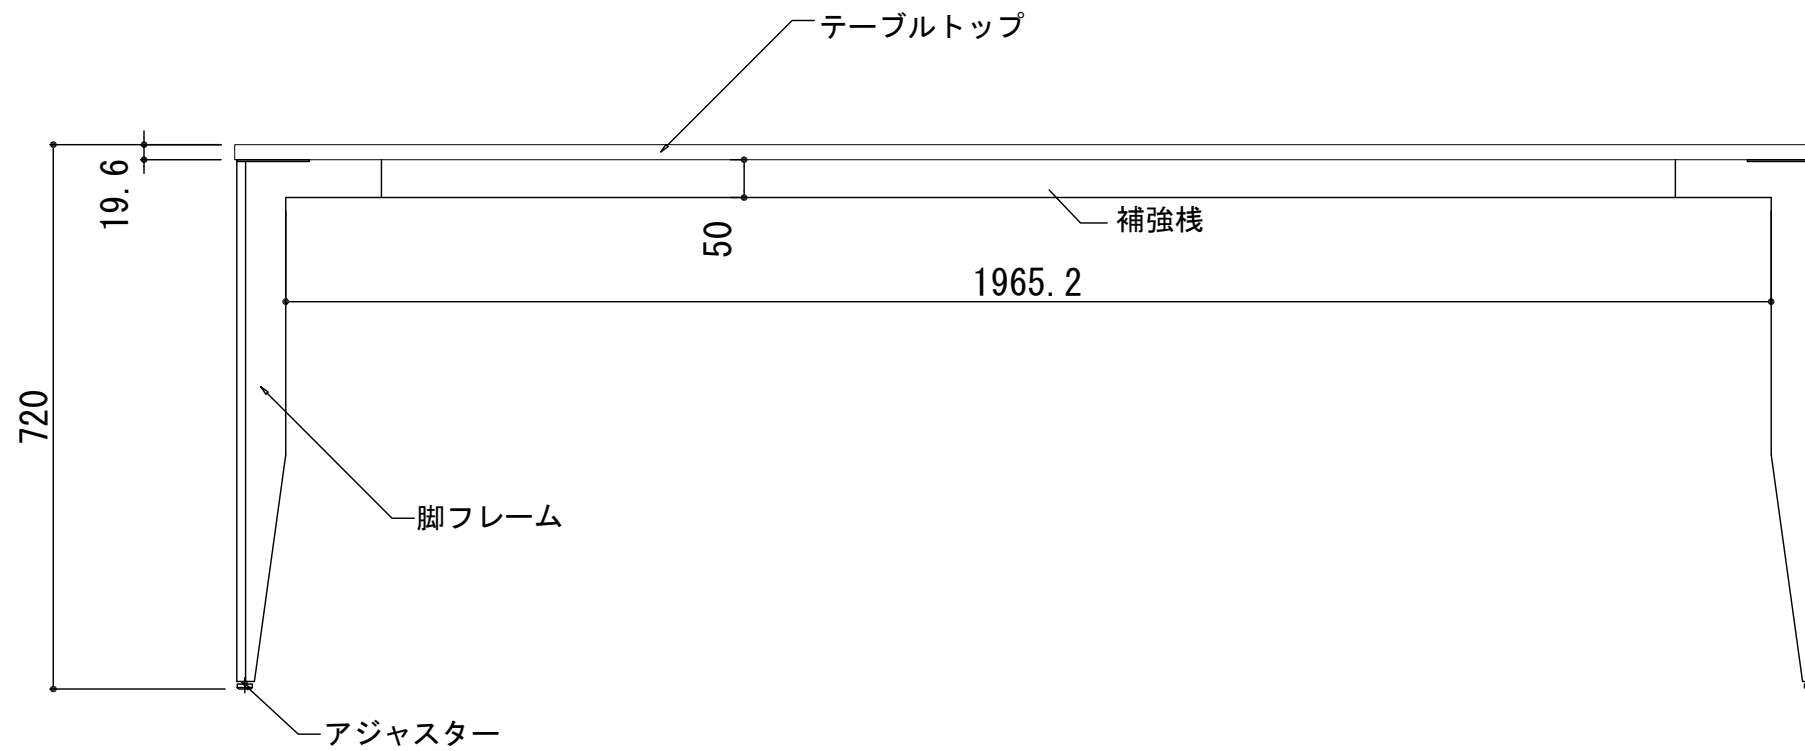

ダイニングテーブル メタルレッグ 2100×900

品番	品名	数量
①	ダイニングテーブル メタル天板 W2100XD900XH720	1
②	ダイニングテーブルメタル脚フレーム	2
③	ダイニングテーブルメタル補強棧	2
	ダイニングテーブルメタル取付部品セット	1

備考欄/NOTE  
1、仕様は改良のため予告なく変更することがあります。

改訂	4		
	3		
	2		
	1		
	0	2021.08.25	新規作成

縮尺/SCALE  
1/10  
(A3)

図面名称/TITLE  
ダイニングテーブル  
メタルレッグ  
2100×900

図面番号/NO.  
G02139-0