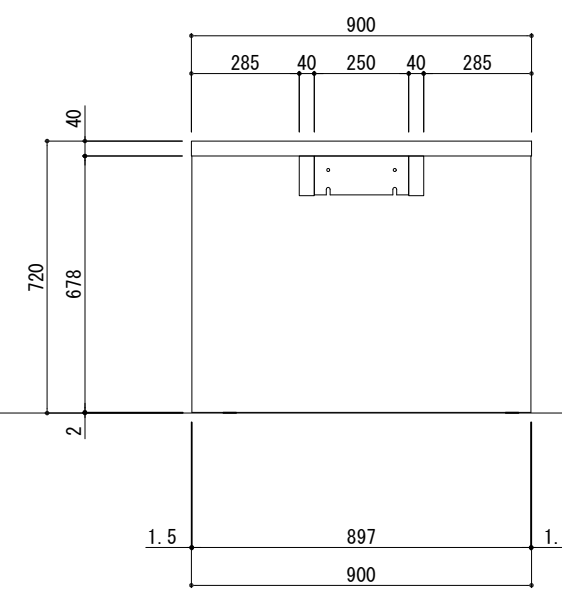

ダイニングテーブル アーチレッグ 1800×900

番号	名称	数量
①	テーブルトップ	1
②	補強棧	1
③	バネ脚 t40	2
	取付部品セット	1

A面展開図

B面展開図

備考欄/NOTE
1、仕様は改良のため予告なく変更することがあります。

改訂	4		
	3		
	2		
	1		
	0	2021.08.25	新規作成

縮尺/SCALE	図面名称/TITLE	図面番号/NO.
1/20 (A3)	ダイニングテーブル アーチレッグ 1800×900	G02802-0