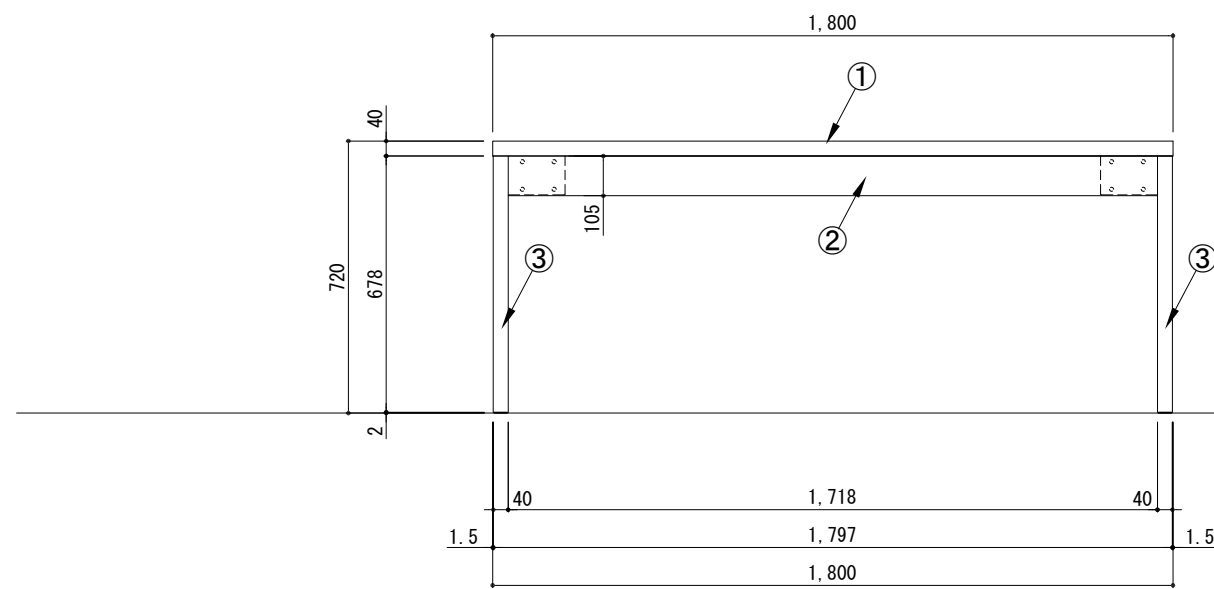

ダイニングテーブル アーチレッグ 1800×900

番号	名称	数量
①	テーブルトップ	1
②	補強棧	1
③	バネ脚 t40	2
	取付部品セット	1

A面展開図

B面展開図

備考欄/NOTE
1、仕様は改良のため予告なく変更することがあります。

改訂	4		
	3		
	2		
	1		
	0	2021.08.25	新規作成

縮尺/SCALE	図面名称/TITLE	図面番号/NO.
1/20 (A3)	ダイニングテーブル アーチレッグ 1800×900	G02802-0