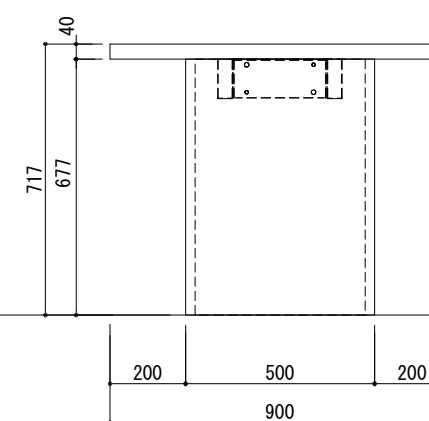

ダイニングテーブル センターレッグ 1800×900

番号	名称	数量
①	テーブルトップ	1
②	補強棧	1
③	バネ脚 t40	2
	取付部品セット	1

A面展開図

B面展開図

備考欄/NOTE
1、仕様は改良のため予告なく変更することがあります。

改訂	4		縮尺/SCALE	図面名称/TITLE	図面番号/NO.
	3		1/20 (A3)	ダイニングテーブル センターレッグ 1800×900	G02805-0
	2				
	1				
	0	2021.08.25			