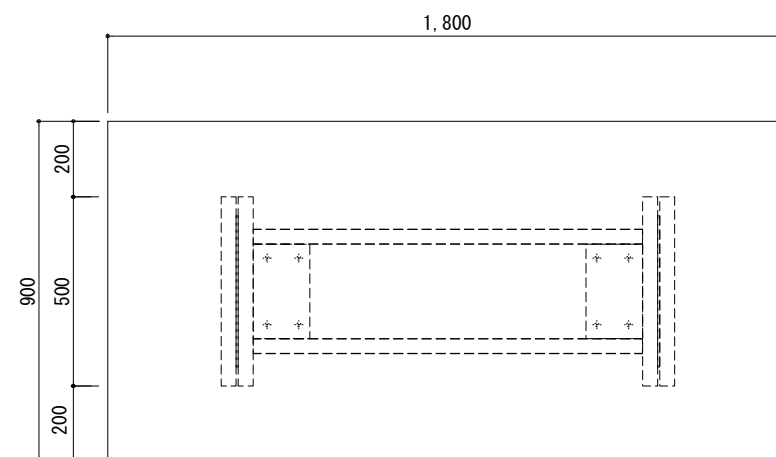

ダイニングテーブル センターレッグ 1800×900

番号	名称	数量
①	テーブルトップ	1
②	補強棧	1
③	バネ脚 t40	2
	取付部品セット	1

A面展開図

B面展開図

備考欄/NOTE
1、仕様は改良のため予告なく変更することがあります。

改訂	4		縮尺/SCALE	図面名称/TITLE	図面番号/NO.
	3		1/20 (A3)	ダイニングテーブル センターレッグ 1800×900	G02805-0
	2				
	1				
	0	2021.08.25			