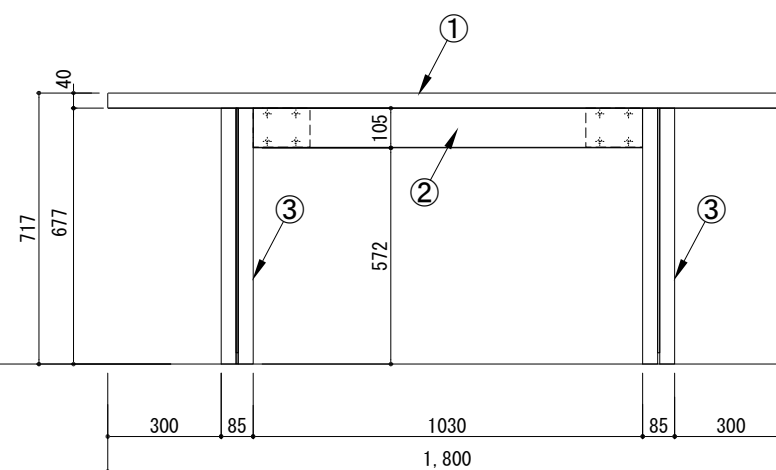

ダイニングテーブル センターレッグ 1800×900

番号	名称	数量
①	テーブルトップ	1
②	補強棧	1
③	バネ脚 t40	2
	取付部品セット	1

A面展開図

B面展開図

備考欄/NOTE
1、仕様は改良のため予告なく変更することがあります。

改訂	4		縮尺/SCALE	図面名称/TITLE	図面番号/NO.
	3		1/20 (A3)	ダイニングテーブル センターレッグ 1800×900	G02805-0
	2				
	1				
	0	2021.08.25			