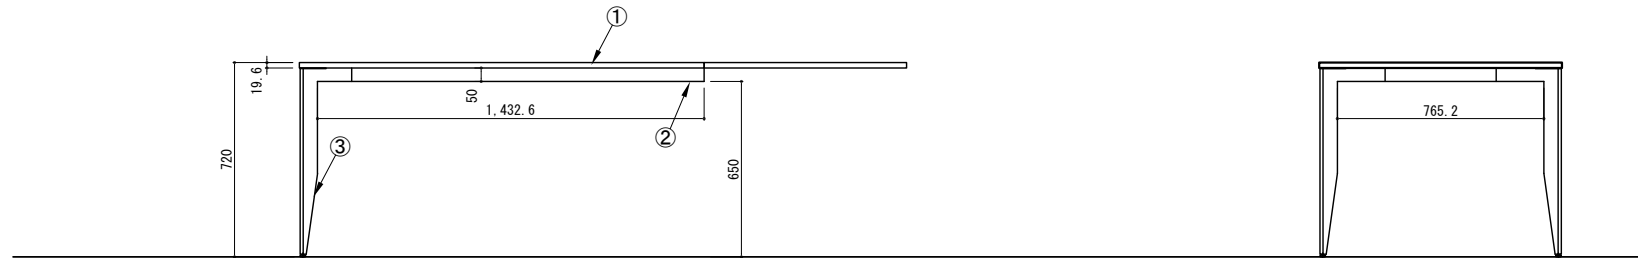

切り欠きストレート連結型 ダイニングテーブル メタルレッグ 1500×900

番号	名称	数量
①	テーブルトップ	1
		1
		1
		1

A面展開図

B面展開図

備考欄/NOTE
1、仕様は改良のため予告なく変更することがあります。

改訂		縮尺/SCALE	図面名称/TITLE	図面番号/NO.
4		1/20 (A3)	切り欠きストレート連結型 ダイニングテーブル メタルレッグ 1500×900	003492-0
3				
2				
1				
0	2024.06.05 新規作成			