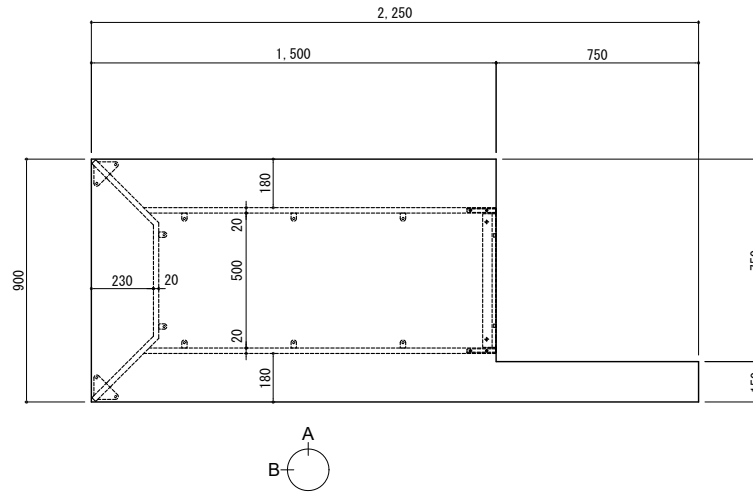

切り欠きストレート連結型 ダイニングテーブル メタルレッグ 1500×900

番号	名称	数量
①	テーブルトップ	1
		1
		1
		1

A面展開図

B面展開図

備考欄/NOTE
1、仕様は改良のため予告なく変更することがあります。

改訂		縮尺/SCALE	図面名称/TITLE	図面番号/NO.
4		1/20 (A3)	切り欠きストレート連結型 ダイニングテーブル メタルレッグ 1500×900	003492-0
3				
2				
1				
0	2024.06.05 新規作成			