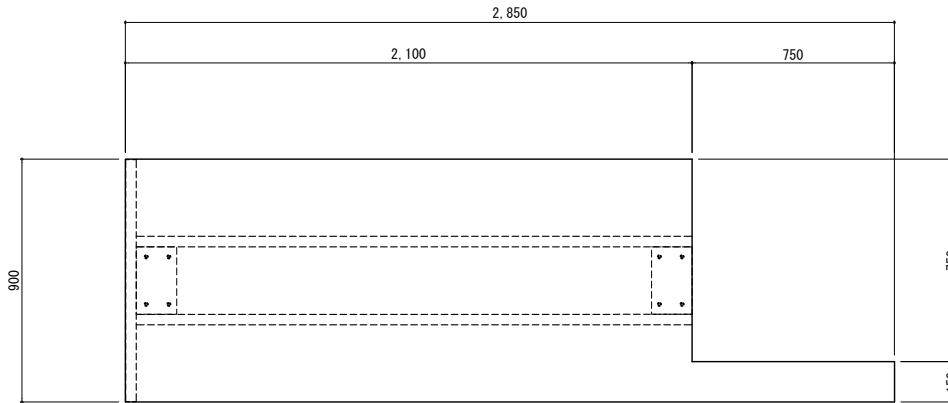

切り欠きストレート連結型 ダイニングテーブル アーチレッグ 2100×900

番号	名称	数量
①	テーブルトップ	1
②	補強材	1
③	パネ脚 t40	1
	取付部品セット	1

A面展開図

B面展開図

備考欄/NOTE  
1、仕様は改良のため予告なく変更することがあります。

改訂	4		
	3		
	2		
	1		
	0	2024.06.05	新規作成

縮尺/SCALE	図面名称/TITLE	図面番号/NO.
1/20 (A3)	切り欠きストレート連結型 ダイニングテーブル アーチレッグ 2100×900	003494-0