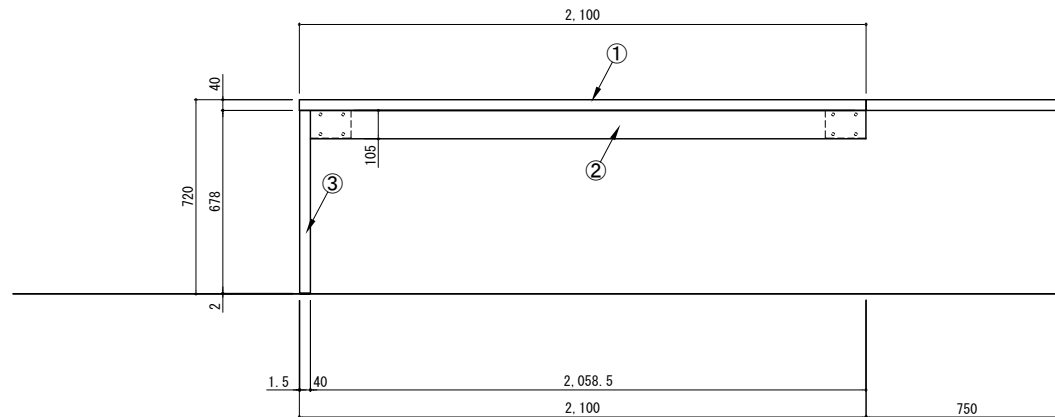

切り欠きストレート連結型 ダイニングテーブル アーチレッグ 2100×900

番号	名称	数量
①	テーブルトップ	1
②	補強材	1
③	パネ脚 t40	1
	取付部品セット	1

A面展開図

B面展開図

備考欄/NOTE  
1、仕様は改良のため予告なく変更することがあります。

改訂	4		
	3		
	2		
	1		
	0	2024.06.05	新規作成

縮尺/SCALE	図面名称/TITLE	図面番号/NO.
1/20 (A3)	切り欠きストレート連結型 ダイニングテーブル アーチレッグ 2100×900	003494-0