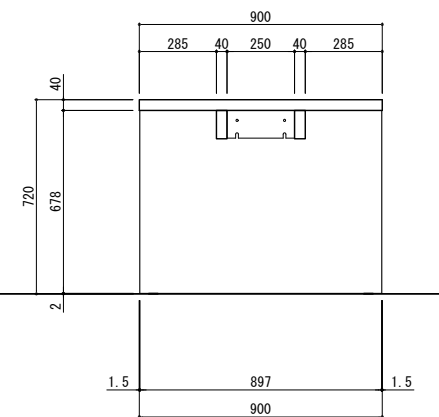

切り欠きストレート連結型 ダイニングテーブル アーチレッグ 2100×900

番号	名称	数量
①	テーブルトップ	1
②	補強材	1
③	パネ脚 t40	1
	取付部品セット	1

A面展開図

B面展開図

備考欄/NOTE  
1、仕様は改良のため予告なく変更することがあります。

改訂	4		
	3		
	2		
	1		
	0	2024.06.05	新規作成

縮尺/SCALE	図面名称/TITLE	図面番号/NO.
1/20 (A3)	切り欠きストレート連結型 ダイニングテーブル アーチレッグ 2100×900	003494-0