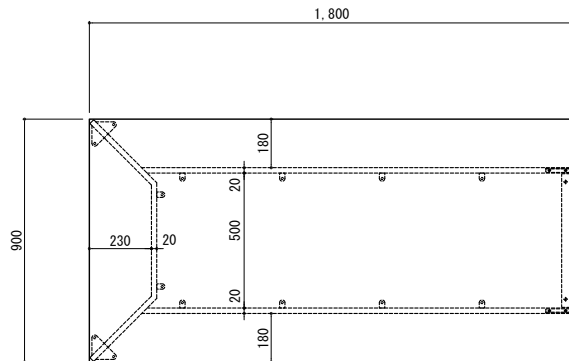

ストレート連結型 ダイニングテーブル メタルレッグ1800×900

番号	名称	数量
①	テーブルトップ	1
②	補強棧	1
③	メタル脚	1
	取付部品セット	1

A面展開図

B面展開図

備考欄/NOTE
1、仕様は改良のため予告なく変更することがあります。

改訂	4		
	3		
	2		
	1		
	0	2024.06.05	新規作成

縮尺/SCALE
1/20
(A3)

図面名称/TITLE
ストレート連結型
ダイニングテーブル
メタルレッグ
1800×900

図面番号/NO.
003487-0