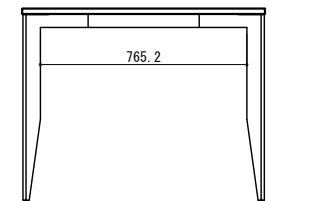

ストレート連結型 ダイニングテーブル メタルレッグ1800×900

番号	名称	数量
①	テーブルトップ	1
②	補強棧	1
③	メタル脚	1
	取付部品セット	1

A面展開図

B面展開図

備考欄/NOTE
1、仕様は改良のため予告なく変更することがあります。

改訂	4		
	3		
	2		
	1		
	0	2024.06.05	新規作成

縮尺/SCALE
1/20
(A3)

図面名称/TITLE
ストレート連結型
ダイニングテーブル
メタルレッグ
1800×900