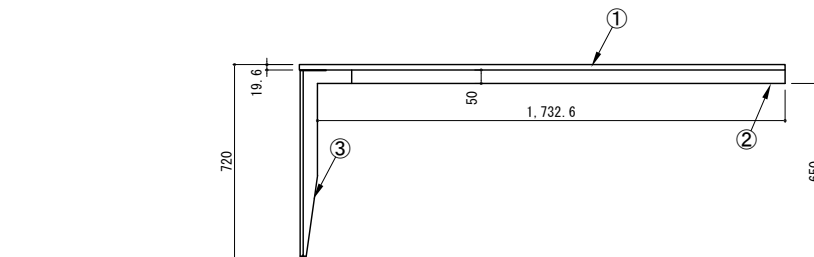

ストレート連結型 ダイニングテーブル メタルレッグ1800×900

番号	名称	数量
①	テーブルトップ	1
②	補強棧	1
③	メタル脚	1
	取付部品セット	1

A面展開図

B面展開図

備考欄/NOTE
1、仕様は改良のため予告なく変更することがあります。

改訂	4		
	3		
	2		
	1		
	0	2024.06.05	新規作成

縮尺/SCALE
1/20
(A3)

図面名称/TITLE
ストレート連結型
ダイニングテーブル
メタルレッグ
1800×900