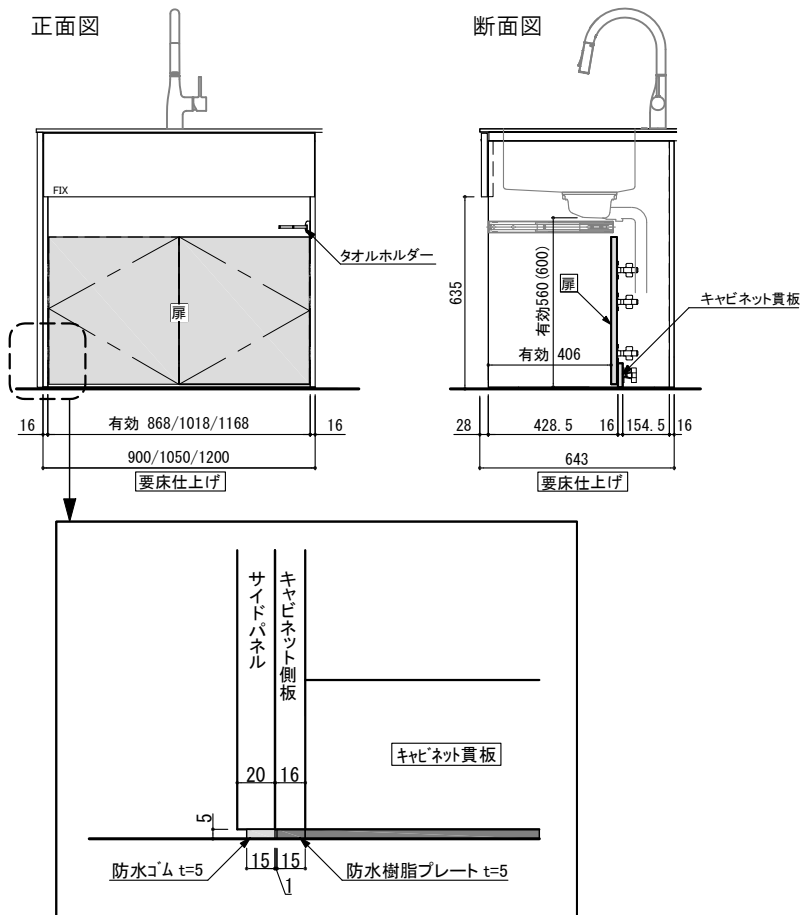

【通常巾木】サイドパネルが床に接地しているデザイン

【入り巾木】サイドパネルが床から浮いているデザイン

【ダイニング側張り出しカウンター】

【シンク下部オープンスペース】

【カップボード ダストボックス収納】

※本図は11ミリ薄型ワークトップで表現しておりますが、40ミリ厚型ワークトップの場合でも納まりは同様です