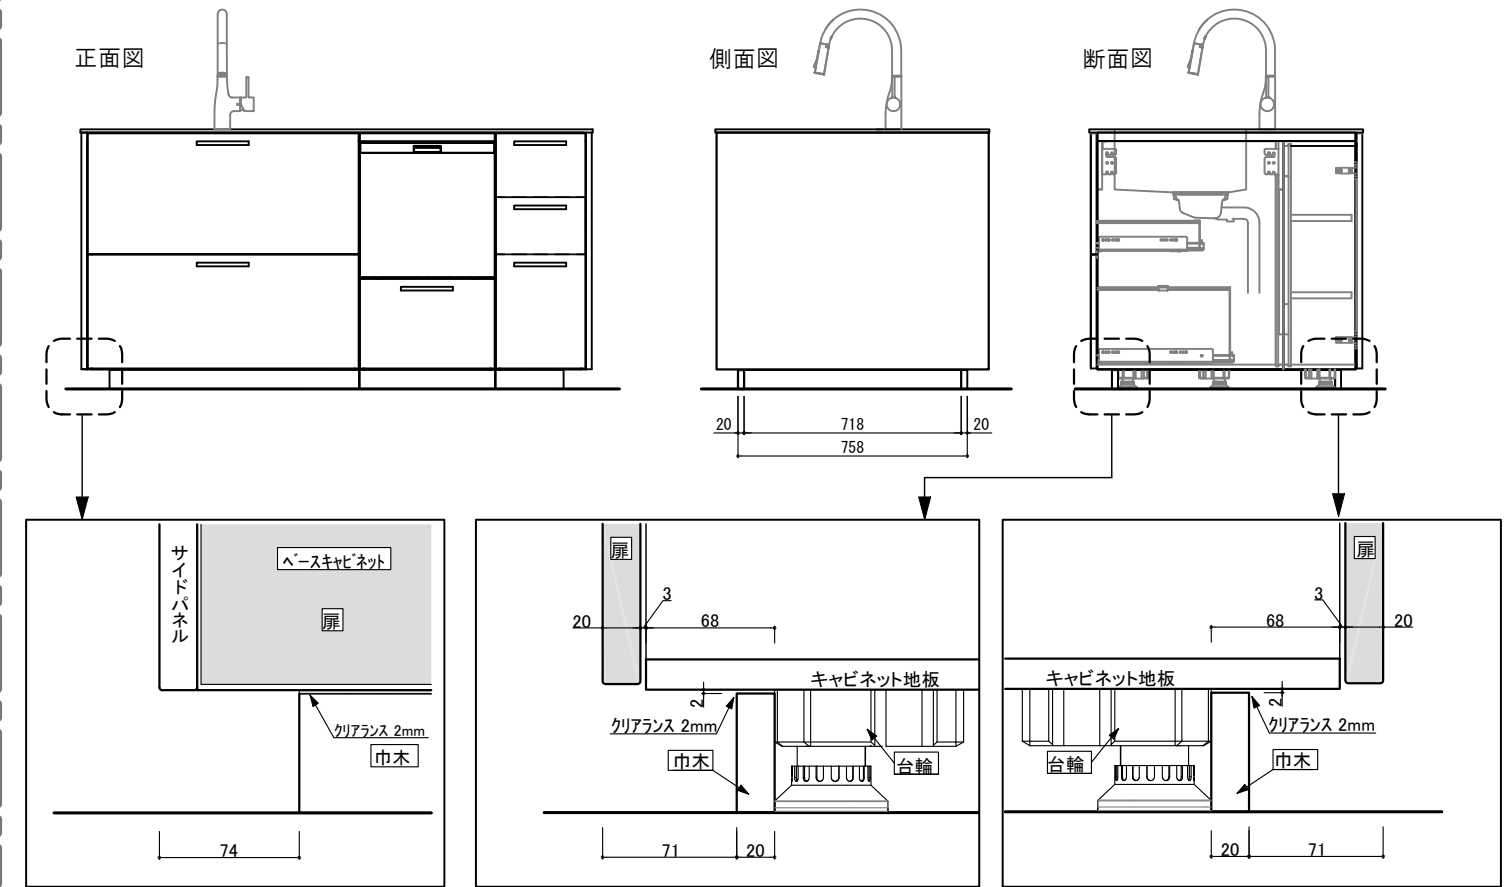

【通常巾木】サイドパネルが床に接地しているデザイン

【入り巾木】サイドパネルが床から浮いているデザイン

【ダイニング側張り出しカウンター】

【シンク下部オープンスペース】

【カップボード ダストボックス収納】

※本図は11ミリ薄型ワークトップで表現しておりますが、40ミリ厚型ワークトップの場合でも納まりは同様です