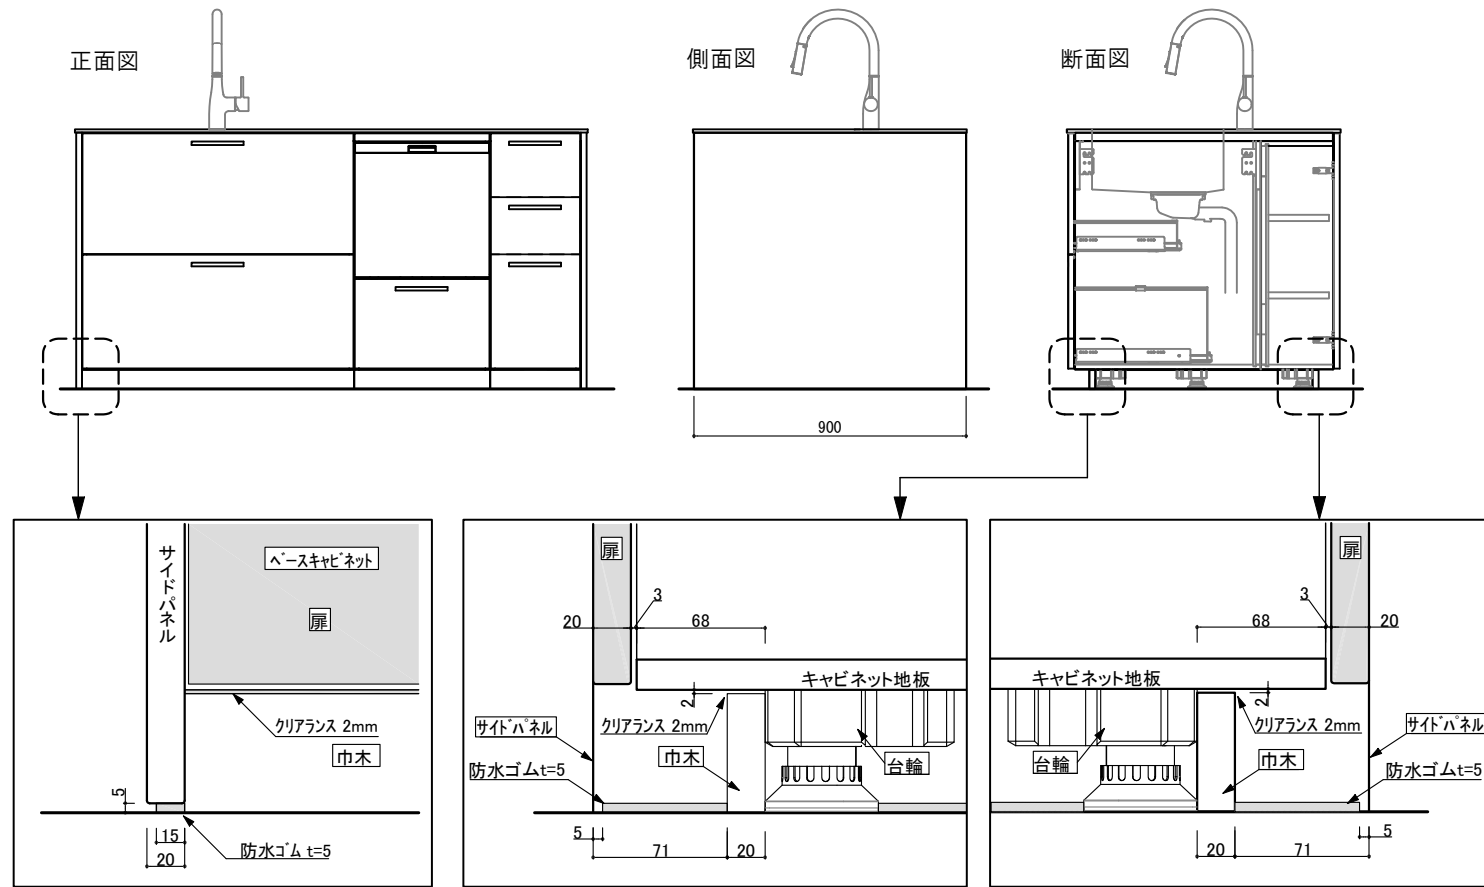

【通常巾木】サイドパネルが床に接地しているデザイン

【入り巾木】サイドパネルが床から浮いているデザイン

【ダイニング側張り出しカウンター】

【シンク下部オープンスペース】

【カップボード ダストボックス収納】

※本図は11ミリ薄型ワークトップで表現しておりますが、40ミリ厚型ワークトップの場合でも納まりは同様です