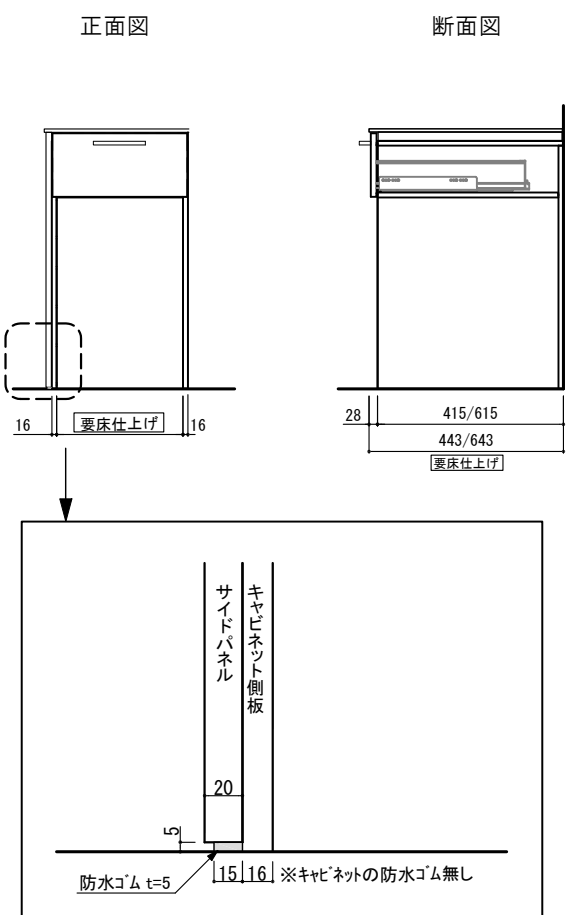

【通常巾木】サイドパネルが床に接地しているデザイン

【入り巾木】サイドパネルが床から浮いているデザイン

【ダイニング側張り出しカウンター】

【シンク下部オープンスペース】

【カップボード ダストボックス収納】

※本図は11ミリ薄型ワークトップで表現しておりますが、40ミリ厚型ワークトップの場合でも納まりは同様です