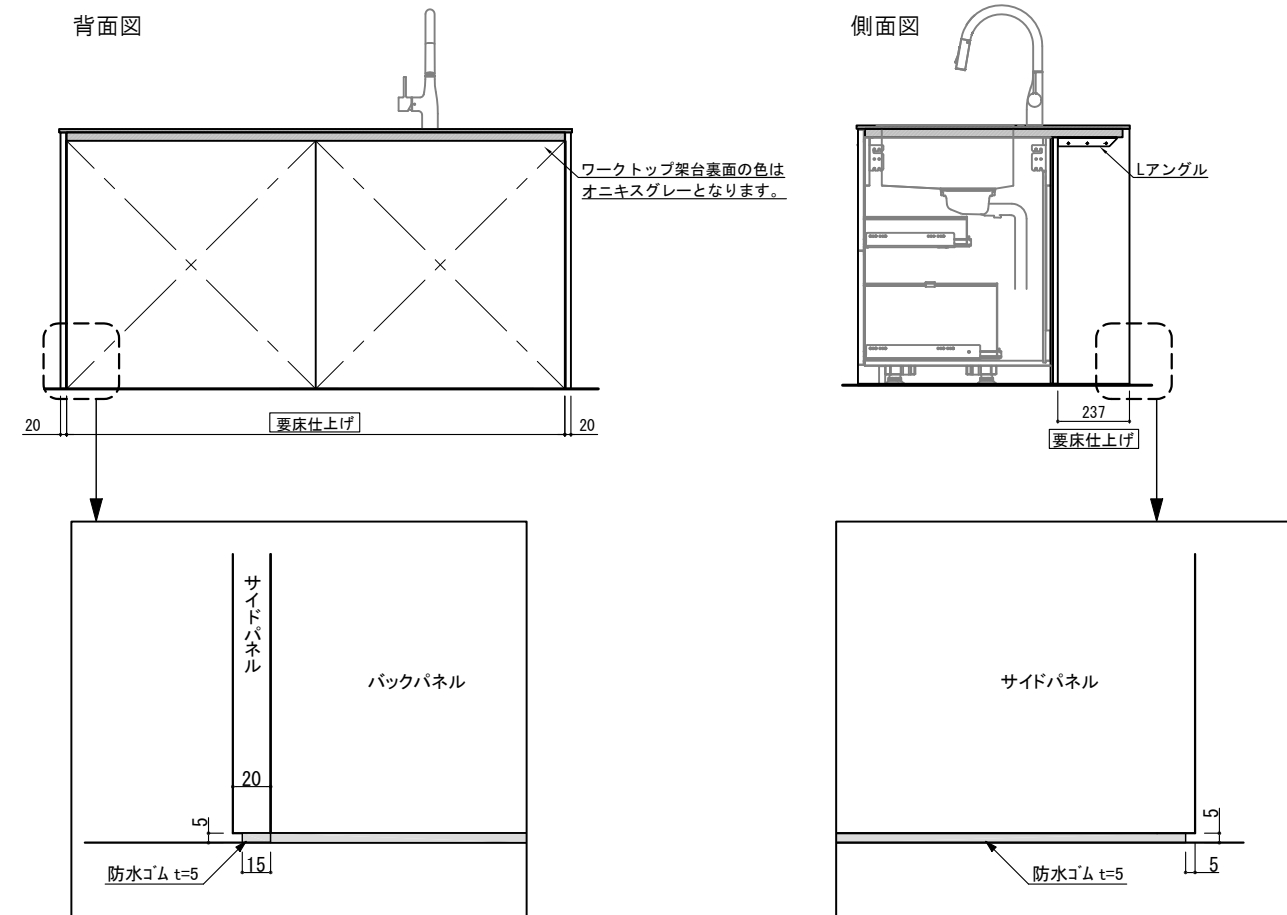

【通常巾木】サイドパネルが床に接地しているデザイン

【入り巾木】サイドパネルが床から浮いているデザイン

【ダイニング側張り出しカウンター】

【シンク下部オープンスペース】

【カップボード ダストボックス収納】

※本図は11ミリ薄型ワークトップで表現しておりますが、40ミリ厚型ワークトップの場合でも納まりは同様です