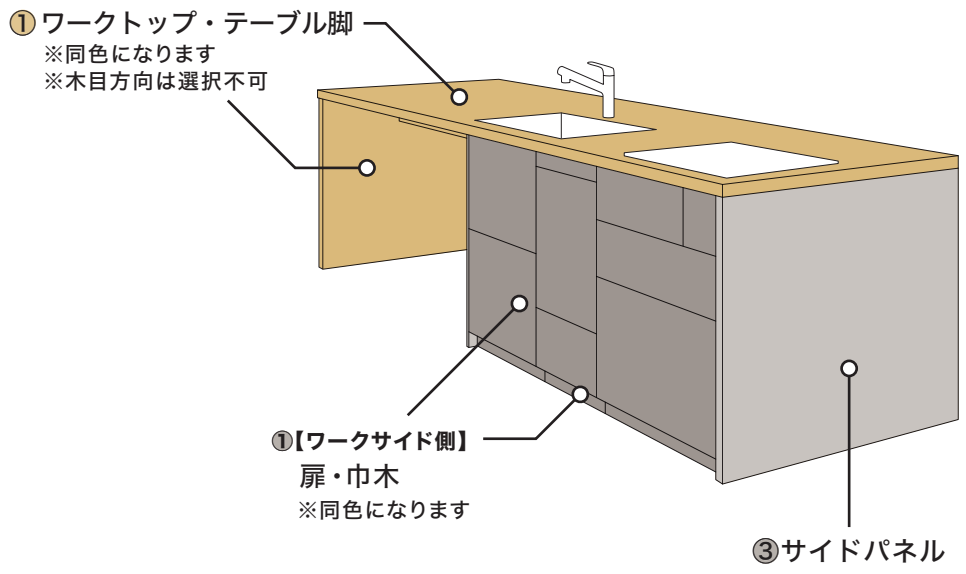

GRAFTEK

エバルトカラー選択箇所一覧

選択箇所は大きく以下の3箇所に分かれています

- ワークトップ：作業スペース
- ベース：引出しや扉、パネル
- 吊戸棚：壁付けの収納棚

キッチン	2～8
デュエ・デュエ アイランド	2
ウェスタ アイランド	3
ポポラート・ポポラート アイランド	4
オープンL	5
L型	6
アイランド・ペニンシュラ・袖壁付けペニンシュラ	7
I型	8
配膳カウンター	9
カップボード	10～12
フルセパレート	10
ハーフツール	11
フルツール	12
ダイニングテーブル	13
家事デスク	14

【キッチン】デュエ・デュエ アイランド

加熱機器

- ワークトップ
- ベース
- ① 上面
- ② 側面
- ① 扉・巾木
- ② サイドパネル

シンク

- ワークトップ
- ベース
- ① 上面
- ② 側面
- ① 【ワークサイド側】扉・巾木
- ② 【ダイニング側】扉・巾木
- ③ サイドパネル

【キッチン】 ウェスタ アイランド

加熱機器

- | | |
|----------|-----------------|
| ■ ワークトップ | ■ ベース |
| ① 上面 | ① 【ワークサイド側】扉・巾木 |
| ② 側面 | ② 【ダイニング側】扉・巾木 |
| | ③ サイドパネル |

シンク

- | | | |
|----------|----------|----------|
| ■ ワークトップ | ■ ベース | ■ 吊戸棚 |
| ① 上面 | ① 扉・巾木 | ① 扉・パネル |
| ② 側面 | ② サイドパネル | ② サイドパネル |

カラー選択箇所

【キッチン】ポポラート・ポポラート アイランド

■ ワークトップ

- ① ワークトップ・テーブル脚

■ ベース

- ① 【ワークサイド側】扉・巾木
- ② 【ダイニング側】扉・巾木
- ③ サイドパネル

【キッチン】オープンL

加熱機器

シンク(ワークサイド側)

※加熱機器とシンク(ワークサイド側)のカラーを別々に設定することはできません

- ワークトップ
- ベース
- ① 上面
- ② 側面
- ①【ワークサイド側】扉・巾木
- ② サイドパネル

シンク(ダイニング側)

- ベース
- ③【ダイニング側】扉・巾木

【キッチン】L型