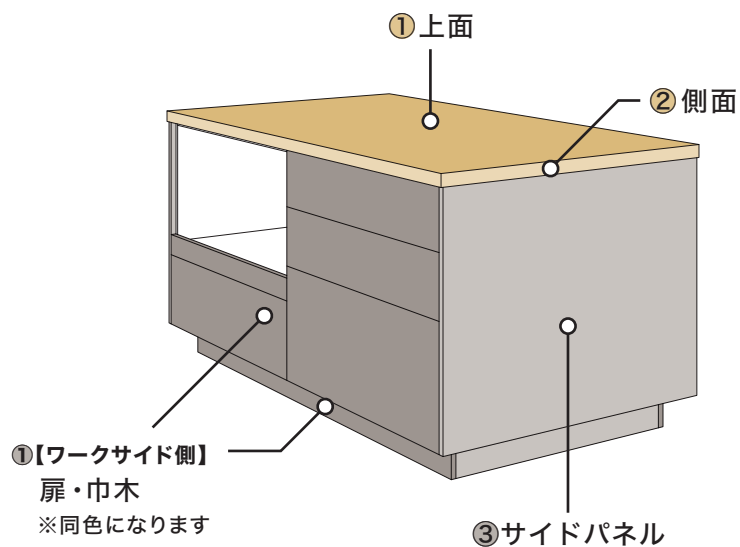

加熱機器

シンク

※加熱機器とシンクのカラーを別々に設定することはできません

- | | | |
|----------|----------|----------|
| ■ ワークトップ | ■ ベース | ■ 吊戸棚 |
| ① 上面 | ① 扉・巾木 | ① 扉・パネル |
| ② 側面 | ② サイドパネル | ② サイドパネル |

【キッチン】 アイランド・ペニンシュラ・袖壁付けペニンシュラ

■ ワークトップ

① 上面

② 側面

■ ベース

① 【ワークサイド側】扉・巾木

② 【ダイニング側】扉・巾木

③ サイドパネル

【キッチン】I型

- | | | |
|----------|----------|----------|
| ■ ワークトップ | ■ ベース | ■ 吊戸棚 |
| ① 上面 | ① 扉・巾木 | ① 扉・パネル |
| ② 側面 | ② サイドパネル | ② サイドパネル |

【配膳カウンター】

■ ワークトップ

- ① 上面
- ② 側面

■ ベース

- ① 【ワークサイド側】扉・巾木
- ② 【ダイニング側】扉・巾木
- ③ サイドパネル

【カップボード】フルセパレート

- | | | |
|----------|----------|----------|
| ■ ワークトップ | ■ ベース | ■ 吊戸棚 |
| ① 上面 | ① 扉・巾木 | ① 扉・パネル |
| ② 側面 | ② サイドパネル | ② サイドパネル |