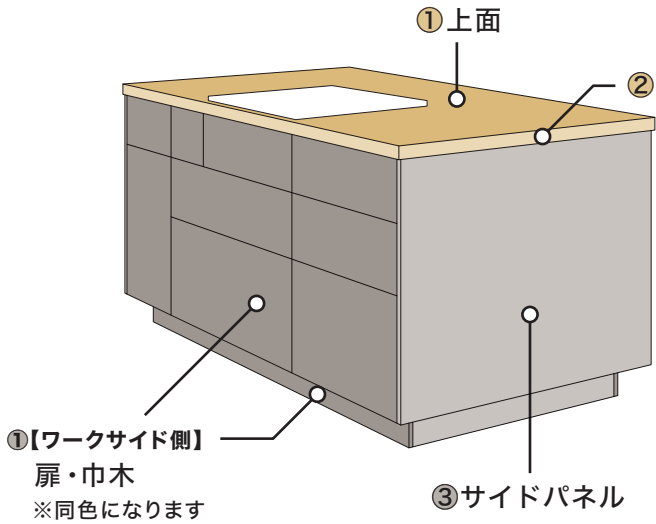

GRAFTEK

エバルトカラー選択箇所一覧

選択箇所は大きく以下の3箇所に分かれています

- ワークトップ：作業スペース
- ベース：引出しや扉、パネル
- 吊戸棚：壁付けの収納棚

キッチン	2～8
デュエ・デュエ アイランド	2
ウェスタ アイランド	3
ポポラート・ポポラート アイランド	4
オープンL	5
L型	6
アイランド・ペニンシュラ・袖壁付けペニンシュラ	7
I型	8
配膳カウンター	9
カップボード	10～12
フルセパレート	10
ハーフツール	11
フルツール	12
ダイニングテーブル	13
家事デスク	14

【キッチン】デュエ・デュエ アイランド

加熱機器

- ワークトップ
- ベース
- ① 上面
- ② 側面
- ① 扉・巾木
- ② サイドパネル

シンク

- ワークトップ
- ベース
- ① 上面
- ② 側面
- ① 【ワークサイド側】扉・巾木
- ② 【ダイニング側】扉・巾木
- ③ サイドパネル

【キッチン】 ウェスタ アイランド

加熱機器

- | | |
|----------|-----------------|
| ■ ワークトップ | ■ ベース |
| ① 上面 | ① 【ワークサイド側】扉・巾木 |
| ② 側面 | ② 【ダイニング側】扉・巾木 |
| | ③ サイドパネル |

シンク

- | | | |
|----------|----------|----------|
| ■ ワークトップ | ■ ベース | ■ 吊戸棚 |
| ① 上面 | ① 扉・巾木 | ① 扉・パネル |
| ② 側面 | ② サイドパネル | ② サイドパネル |

カラー選択箇所

【キッチン】ポポラート・ポポラート アイランド

■ ワークトップ

- ① ワークトップ・テーブル脚

■ ベース

- ① 【ワークサイド側】扉・巾木
- ② 【ダイニング側】扉・巾木
- ③ サイドパネル