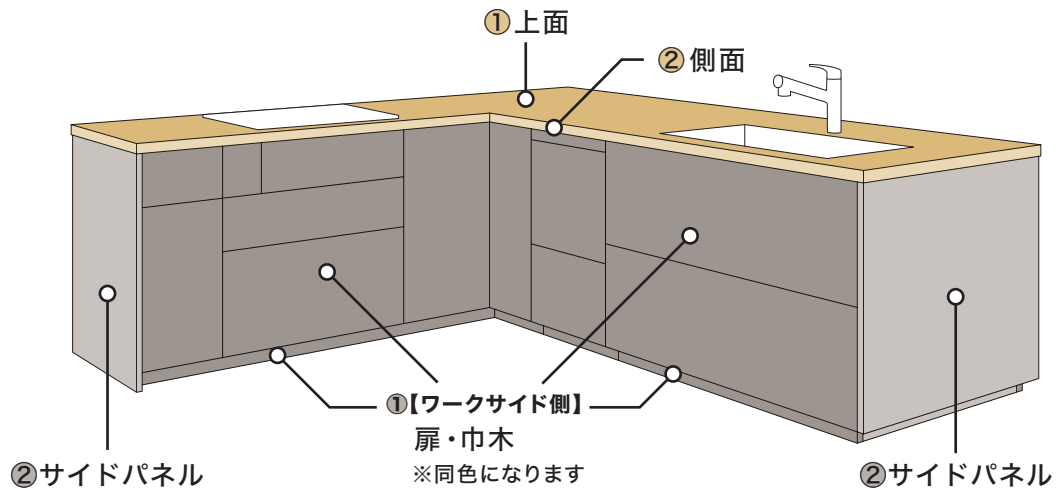

GRAFTEK

エバルトカラー選択箇所一覧

選択箇所は大きく以下の3箇所に分かれています

- ワークトップ：作業スペース
- ベース：引出しや扉、パネル
- 吊戸棚：壁付けの収納棚

キッチン	2～8
デュエ・デュエ アイランド	2
ウェスタ アイランド	3
ポポラート・ポポラート アイランド	4
オープンL	5
L型	6
アイランド・ペニンシュラ・袖壁付けペニンシュラ	7
I型	8
配膳カウンター	9
カップボード	10～12
フルセパレート	10
ハーフツール	11
フルツール	12
ダイニングテーブル	13
家事デスク	14

【キッチン】デュエ・デュエ アイランド

加熱機器

- ワークトップ
- ベース
- ① 上面
- ② 側面
- ① 扉・巾木
- ② サイドパネル

シンク

- ワークトップ
- ベース
- ① 上面
- ② 側面
- ① 【ワークサイド側】扉・巾木
- ② 【ダイニング側】扉・巾木
- ③ サイドパネル

【キッチン】 ウェスタ アイランド

加熱機器

- | | |
|----------|-----------------|
| ■ ワークトップ | ■ ベース |
| ① 上面 | ① 【ワークサイド側】扉・巾木 |
| ② 側面 | ② 【ダイニング側】扉・巾木 |
| | ③ サイドパネル |

シンク

- | | | |
|----------|----------|----------|
| ■ ワークトップ | ■ ベース | ■ 吊戸棚 |
| ① 上面 | ① 扉・巾木 | ① 扉・パネル |
| ② 側面 | ② サイドパネル | ② サイドパネル |

カラー選択箇所

【キッチン】ポポラート・ポポラート アイランド

■ ワークトップ

- ① ワークトップ・テーブル脚

■ ベース

- ① 【ワークサイド側】扉・巾木
- ② 【ダイニング側】扉・巾木
- ③ サイドパネル

【キッチン】オープンL

加熱機器

シンク(ワークサイド側)

※加熱機器とシンク(ワークサイド側)のカラーを別々に設定することはできません

- ワークトップ
- ベース
- ① 上面
- ② 側面
- ①【ワークサイド側】扉・巾木
- ② サイドパネル

シンク(ダイニング側)

- ベース
- ③【ダイニング側】扉・巾木

【キッチン】L型