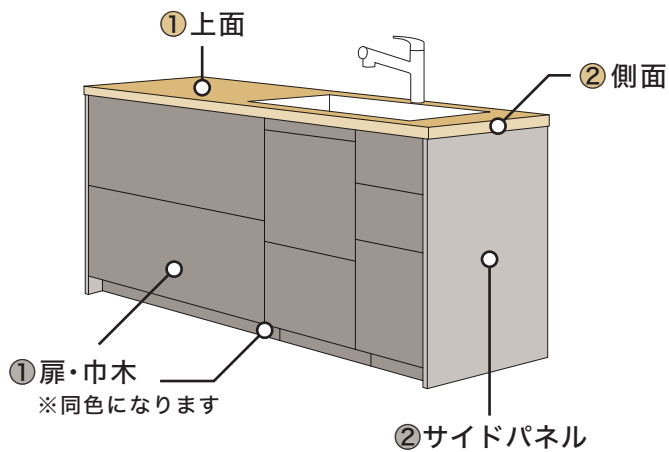

GRAFTEK

エバルトカラー選択箇所一覧

選択箇所は大きく以下の3箇所に分かれています

- ワークトップ：作業スペース
- ベース：引出しや扉、パネル
- 吊戸棚：壁付けの収納棚

キッチン	2～8
デュエ・デュエ アイランド	2
ウェスタ アイランド	3
ポポラート・ポポラート アイランド	4
オープンL	5
L型	6
アイランド・ペニンシュラ・袖壁付けペニンシュラ	7
I型	8
配膳カウンター	9
カップボード	10～12
フルセパレート	10
ハーフツール	11
フルツール	12
ダイニングテーブル	13
家事デスク	14

【キッチン】デュエ・デュエ アイランド

加熱機器

- ワークトップ
- ベース
- ① 上面
- ② 側面
- ① 扉・巾木
- ② サイドパネル

シンク

- ワークトップ
- ベース
- ① 上面
- ② 側面
- ① 【ワークサイド側】扉・巾木
- ② 【ダイニング側】扉・巾木
- ③ サイドパネル

【キッチン】 ウェスタ アイランド

加熱機器

- | | |
|----------|-----------------|
| ■ ワークトップ | ■ ベース |
| ① 上面 | ① 【ワークサイド側】扉・巾木 |
| ② 側面 | ② 【ダイニング側】扉・巾木 |
| | ③ サイドパネル |

シンク

- | | | |
|----------|----------|----------|
| ■ ワークトップ | ■ ベース | ■ 吊戸棚 |
| ① 上面 | ① 扉・巾木 | ① 扉・パネル |
| ② 側面 | ② サイドパネル | ② サイドパネル |

カラー選択箇所

【キッチン】ポポラート・ポポラート アイランド

■ ワークトップ

- ① ワークトップ・テーブル脚

■ ベース

- ① 【ワークサイド側】扉・巾木
- ② 【ダイニング側】扉・巾木
- ③ サイドパネル

【キッチン】オープンL

加熱機器

シンク(ワークサイド側)

※加熱機器とシンク(ワークサイド側)のカラーを別々に設定することはできません

- ワークトップ
- ベース
- ① 上面
- ② 側面
- ①【ワークサイド側】扉・巾木
- ② サイドパネル

シンク(ダイニング側)

- ベース
- ③【ダイニング側】扉・巾木

【キッチン】L型