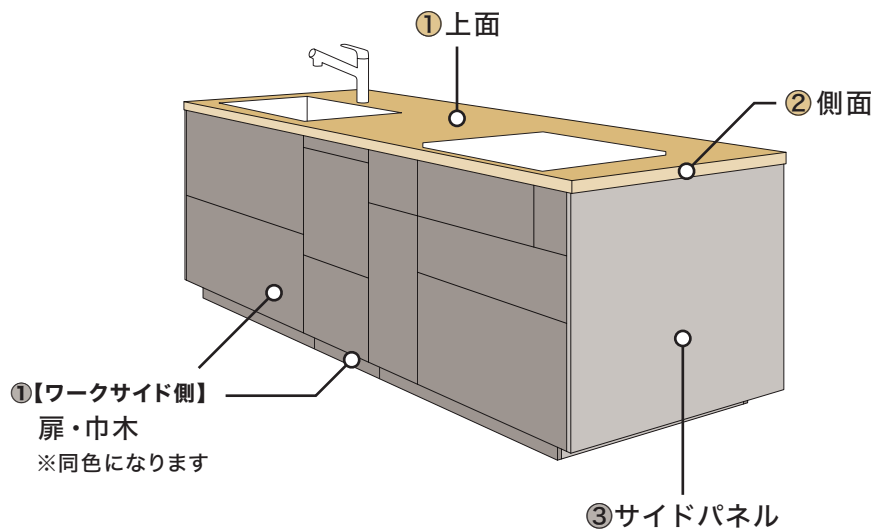

加熱機器

シンク

※加熱機器とシンクのカラーを別々に設定することはできません

- | | | |
|----------|----------|----------|
| ■ ワークトップ | ■ ベース | ■ 吊戸棚 |
| ① 上面 | ① 扉・巾木 | ① 扉・パネル |
| ② 側面 | ② サイドパネル | ② サイドパネル |

【キッチン】 アイランド・ペニンシュラ・袖壁付けペニンシュラ

■ ワークトップ

① 上面

② 側面

■ ベース

① 【ワークサイド側】扉・巾木

② 【ダイニング側】扉・巾木

③ サイドパネル

【キッチン】I型

- | | | |
|----------|----------|----------|
| ■ ワークトップ | ■ ベース | ■ 吊戸棚 |
| ① 上面 | ① 扉・巾木 | ① 扉・パネル |
| ② 側面 | ② サイドパネル | ② サイドパネル |

【配膳カウンター】

■ ワークトップ

- ① 上面
- ② 側面

■ ベース

- ① 【ワークサイド側】扉・巾木
- ② 【ダイニング側】扉・巾木
- ③ サイドパネル

【カップボード】フルセパレート

- | | | |
|----------|----------|----------|
| ■ ワークトップ | ■ ベース | ■ 吊戸棚 |
| ① 上面 | ① 扉・巾木 | ① 扉・パネル |
| ② 側面 | ② サイドパネル | ② サイドパネル |