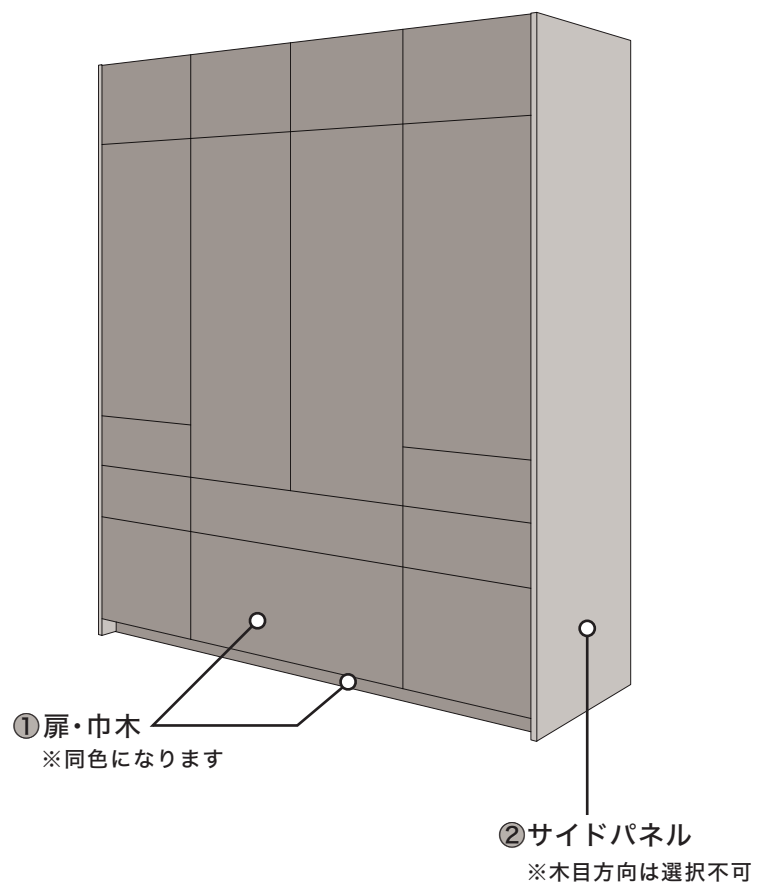

① 上面

② 側面

■ ベース

① 【ワークサイド側】扉・巾木

② 【ダイニング側】扉・巾木

③ サイドパネル

【キッチン】I型

- | | | |
|----------|----------|----------|
| ■ ワークトップ | ■ ベース | ■ 吊戸棚 |
| ① 上面 | ① 扉・巾木 | ① 扉・パネル |
| ② 側面 | ② サイドパネル | ② サイドパネル |

【配膳カウンター】

■ ワークトップ

- ① 上面
- ② 側面

■ ベース

- ① 【ワークサイド側】扉・巾木
- ② 【ダイニング側】扉・巾木
- ③ サイドパネル

【カップボード】フルセパレート

- | | | |
|----------|----------|----------|
| ■ ワークトップ | ■ ベース | ■ 吊戸棚 |
| ① 上面 | ① 扉・巾木 | ① 扉・パネル |
| ② 側面 | ② サイドパネル | ② サイドパネル |

【カップボード】 ハーフトール

- | | | |
|----------|----------|----------|
| ■ ワークトップ | ■ ベース | ■ 吊戸棚 |
| ① 上面 | ① 扉・巾木 | ① 扉・パネル |
| ② 側面 | ② サイドパネル | ② サイドパネル |

【カップボード】フルツール

■ ベース・アッパー

① 扉・巾木

② サイドパネル

【ダイニングテーブル】 アーチレグ/センターレグ

② サイドパネル

■ 吊戸棚

① 扉・パネル

② サイドパネル