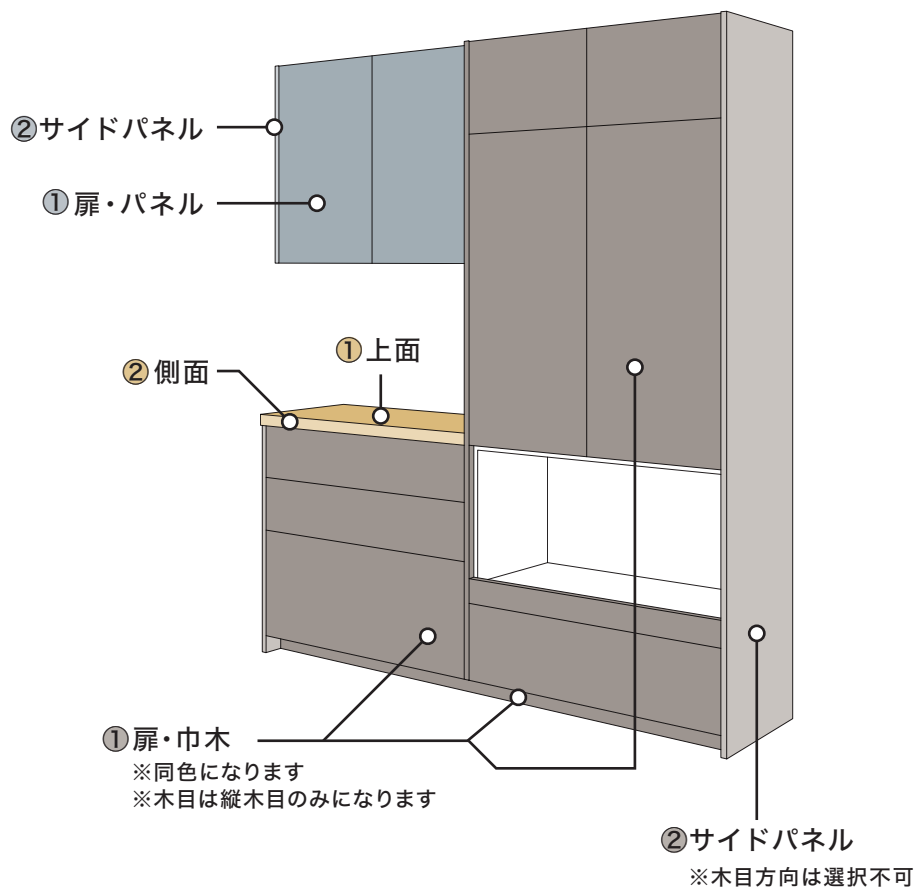

① 上面

② 側面

■ ベース

① 【ワークサイド側】扉・巾木

② 【ダイニング側】扉・巾木

③ サイドパネル

【キッチン】I型

- | | | |
|----------|----------|----------|
| ■ ワークトップ | ■ ベース | ■ 吊戸棚 |
| ① 上面 | ① 扉・巾木 | ① 扉・パネル |
| ② 側面 | ② サイドパネル | ② サイドパネル |

【配膳カウンター】

■ ワークトップ

- ① 上面
- ② 側面

■ ベース

- ① 【ワークサイド側】扉・巾木
- ② 【ダイニング側】扉・巾木
- ③ サイドパネル

【カップボード】フルセパレート

- | | | |
|----------|----------|----------|
| ■ ワークトップ | ■ ベース | ■ 吊戸棚 |
| ① 上面 | ① 扉・巾木 | ① 扉・パネル |
| ② 側面 | ② サイドパネル | ② サイドパネル |

【カップボード】 ハーフトール

- | | | |
|----------|----------|----------|
| ■ ワークトップ | ■ ベース | ■ 吊戸棚 |
| ① 上面 | ① 扉・巾木 | ① 扉・パネル |
| ② 側面 | ② サイドパネル | ② サイドパネル |

【カップボード】フルツール

■ ベース・アッパー

① 扉・巾木

② サイドパネル

【ダイニングテーブル】 アーチレグ/センターレグ