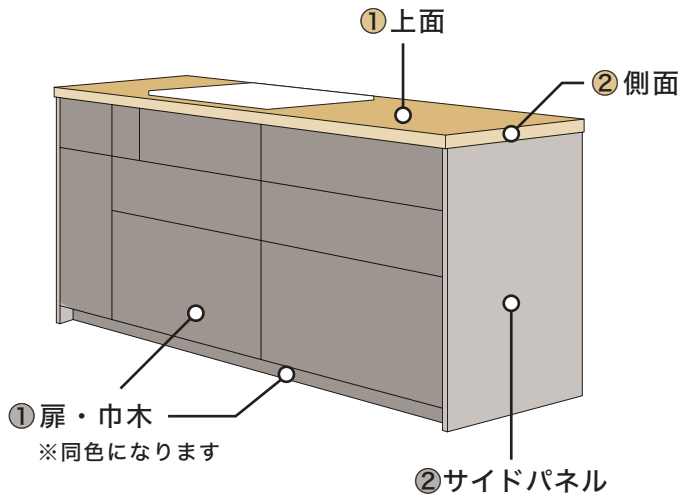

GRAFTEK

エバルトカラー選択箇所一覧

選択箇所は大きく以下の3箇所に分かれています

- ワークトップ：作業スペース
- ベース：引出しや扉、パネル
- 吊戸棚：壁付けの収納棚

キッチン	2～8
デュエ・デュエ アイランド	2
ウェスタ アイランド	3
ポポラート・ポポラート アイランド	4
オープンL	5
L型	6
アイランド・ペニンシュラ・袖壁付けペニンシュラ	7
I型	8
配膳カウンター	9
カップボード	10～12
フルセパレート	10
ハーフツール	11
フルツール	12
ダイニングテーブル	13
家事デスク	14

【キッチン】デュエ・デュエ アイランド

加熱機器

- ワークトップ
- ベース
- ① 上面
- ② 側面
- ① 扉・巾木
- ② サイドパネル

シンク

- ワークトップ
- ベース
- ① 上面
- ② 側面
- ① 【ワークサイド側】扉・巾木
- ② 【ダイニング側】扉・巾木
- ③ サイドパネル

【キッチン】 ウェスタ アイランド

加熱機器

- | | |
|----------|-----------------|
| ■ ワークトップ | ■ ベース |
| ① 上面 | ① 【ワークサイド側】扉・巾木 |
| ② 側面 | ② 【ダイニング側】扉・巾木 |
| | ③ サイドパネル |

シンク

- | | | |
|----------|----------|----------|
| ■ ワークトップ | ■ ベース | ■ 吊戸棚 |
| ① 上面 | ① 扉・巾木 | ① 扉・パネル |
| ② 側面 | ② サイドパネル | ② サイドパネル |

カラー選択箇所

【キッチン】ポポラート・ポポラート アイランド

■ ワークトップ

- ① ワークトップ・テーブル脚

■ ベース

- ① 【ワークサイド側】扉・巾木
- ② 【ダイニング側】扉・巾木
- ③ サイドパネル