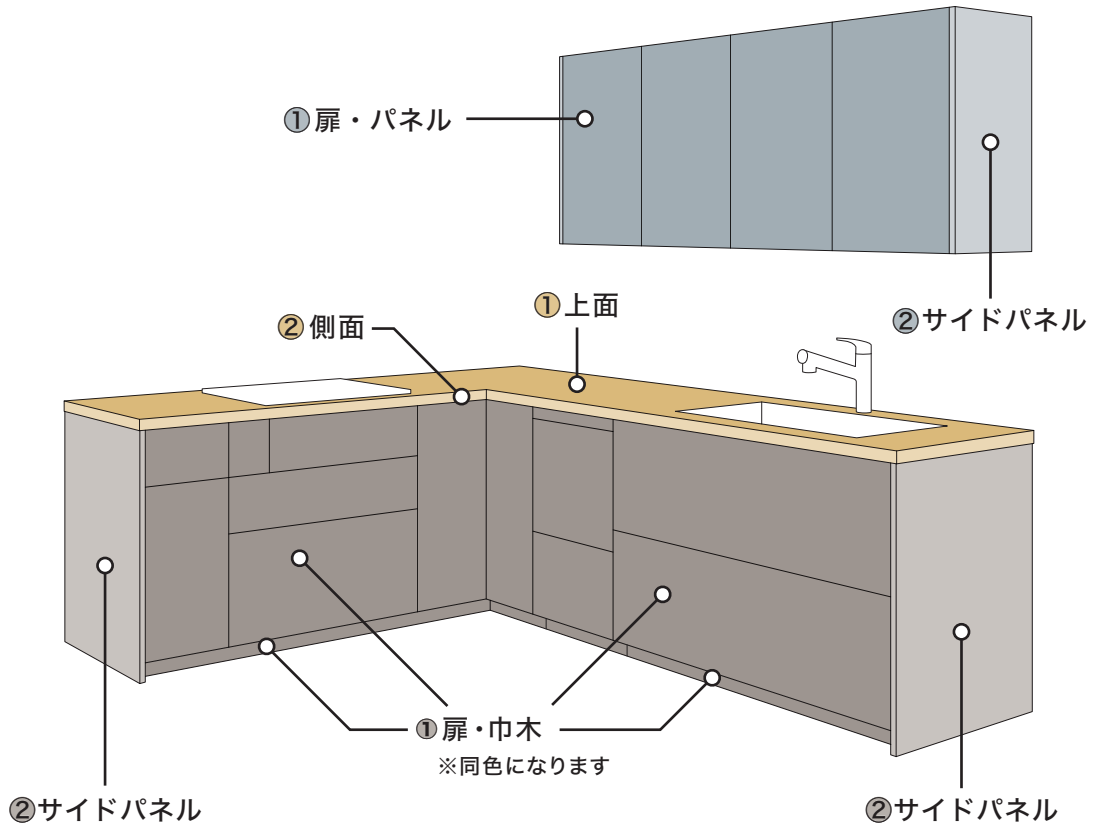

シンク

- | | | |
|----------|----------|----------|
| ■ ワークトップ | ■ ベース | ■ 吊戸棚 |
| ① 上面 | ① 扉・巾木 | ① 扉・パネル |
| ② 側面 | ② サイドパネル | ② サイドパネル |

カラー選択箇所

【キッチン】ポポラート・ポポラート アイランド

■ ワークトップ

- ① ワークトップ・テーブル脚

■ ベース

- ① 【ワークサイド側】扉・巾木
- ② 【ダイニング側】扉・巾木
- ③ サイドパネル

【キッチン】オープンL

加熱機器

シンク(ワークサイド側)

※加熱機器とシンク(ワークサイド側)のカラーを別々に設定することはできません

- ワークトップ
- ベース
- ① 上面
- ② 側面
- ①【ワークサイド側】扉・巾木
- ② サイドパネル

シンク(ダイニング側)

- ベース
- ③【ダイニング側】扉・巾木

【キッチン】L型

加熱機器

シンク

※加熱機器とシンクのカラーを別々に設定することはできません

- | | | |
|----------|----------|----------|
| ■ ワークトップ | ■ ベース | ■ 吊戸棚 |
| ① 上面 | ① 扉・巾木 | ① 扉・パネル |
| ② 側面 | ② サイドパネル | ② サイドパネル |

【キッチン】 アイランド・ペニンシュラ・袖壁付けペニンシュラ

■ ワークトップ

① 上面

② 側面

■ ベース

① 【ワークサイド側】扉・巾木

② 【ダイニング側】扉・巾木

③ サイドパネル

【キッチン】I型

- | | | |
|----------|----------|----------|
| ■ ワークトップ | ■ ベース | ■ 吊戸棚 |
| ① 上面 | ① 扉・巾木 | ① 扉・パネル |
| ② 側面 | ② サイドパネル | ② サイドパネル |