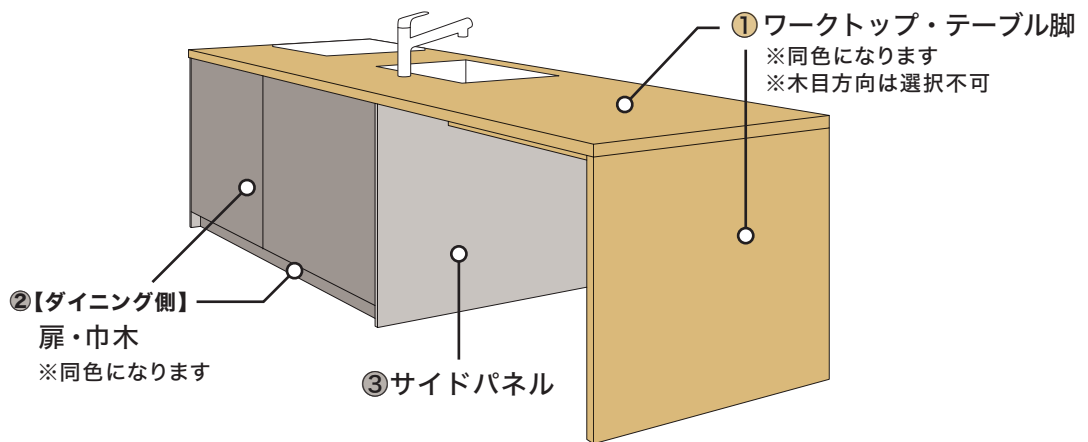

GRAFTEK

エバルトカラー選択箇所一覧

選択箇所は大きく以下の3箇所に分かれています

- ワークトップ：作業スペース
- ベース：引出しや扉、パネル
- 吊戸棚：壁付けの収納棚

キッチン	2～8
デュエ・デュエ アイランド	2
ウェスタ アイランド	3
ポポラート・ポポラート アイランド	4
オープンL	5
L型	6
アイランド・ペニンシュラ・袖壁付けペニンシュラ	7
I型	8
配膳カウンター	9
カップボード	10～12
フルセパレート	10
ハーフツール	11
フルツール	12
ダイニングテーブル	13
家事デスク	14

【キッチン】デュエ・デュエ アイランド

加熱機器

- ワークトップ
- ベース
- ① 上面
- ② 側面
- ① 扉・巾木
- ② サイドパネル

シンク

- ワークトップ
- ベース
- ① 上面
- ② 側面
- ① 【ワークサイド側】扉・巾木
- ② 【ダイニング側】扉・巾木
- ③ サイドパネル

【キッチン】 ウェスタ アイランド

加熱機器

- | | |
|----------|-----------------|
| ■ ワークトップ | ■ ベース |
| ① 上面 | ① 【ワークサイド側】扉・巾木 |
| ② 側面 | ② 【ダイニング側】扉・巾木 |
| | ③ サイドパネル |

シンク

- | | | |
|----------|----------|----------|
| ■ ワークトップ | ■ ベース | ■ 吊戸棚 |
| ① 上面 | ① 扉・巾木 | ① 扉・パネル |
| ② 側面 | ② サイドパネル | ② サイドパネル |

カラー選択箇所

【キッチン】ポポラート・ポポラート アイランド

■ ワークトップ

- ① ワークトップ・テーブル脚

■ ベース

- ① 【ワークサイド側】扉・巾木
- ② 【ダイニング側】扉・巾木
- ③ サイドパネル

【キッチン】オープンL

加熱機器

シンク(ワークサイド側)

※加熱機器とシンク(ワークサイド側)のカラーを別々に設定することはできません

- ワークトップ
- ベース
- ① 上面
- ② 側面
- ①【ワークサイド側】扉・巾木
- ② サイドパネル

シンク(ダイニング側)

- ベース
- ③【ダイニング側】扉・巾木

【キッチン】L型