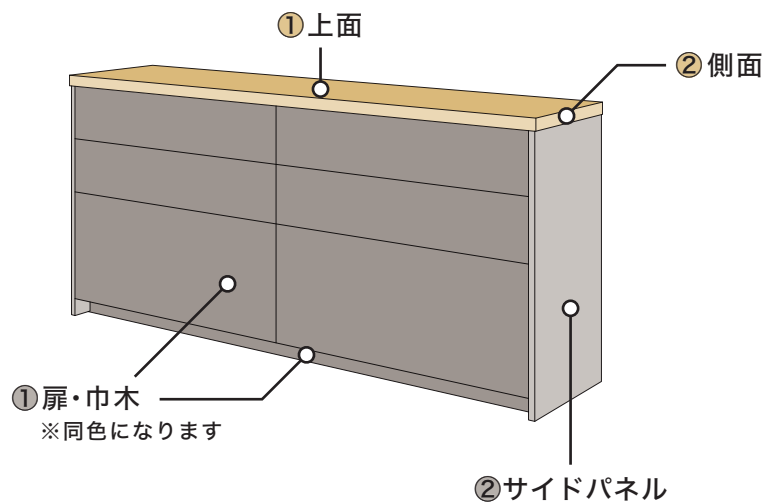

① 上面

② 側面

■ ベース

① 【ワークサイド側】扉・巾木

② 【ダイニング側】扉・巾木

③ サイドパネル

【キッチン】I型

- | | | |
|----------|----------|----------|
| ■ ワークトップ | ■ ベース | ■ 吊戸棚 |
| ① 上面 | ① 扉・巾木 | ① 扉・パネル |
| ② 側面 | ② サイドパネル | ② サイドパネル |

【配膳カウンター】

■ ワークトップ

- ① 上面
- ② 側面

■ ベース

- ① 【ワークサイド側】扉・巾木
- ② 【ダイニング側】扉・巾木
- ③ サイドパネル

【カップボード】フルセパレート

- | | | |
|----------|----------|----------|
| ■ ワークトップ | ■ ベース | ■ 吊戸棚 |
| ① 上面 | ① 扉・巾木 | ① 扉・パネル |
| ② 側面 | ② サイドパネル | ② サイドパネル |

【カップボード】 ハーフトール

- | | | |
|----------|----------|----------|
| ■ ワークトップ | ■ ベース | ■ 吊戸棚 |
| ① 上面 | ① 扉・巾木 | ① 扉・パネル |
| ② 側面 | ② サイドパネル | ② サイドパネル |

【カップボード】フルツール

■ ベース・アッパー

① 扉・巾木

② サイドパネル

【ダイニングテーブル】 アーチレグ/センターレグ