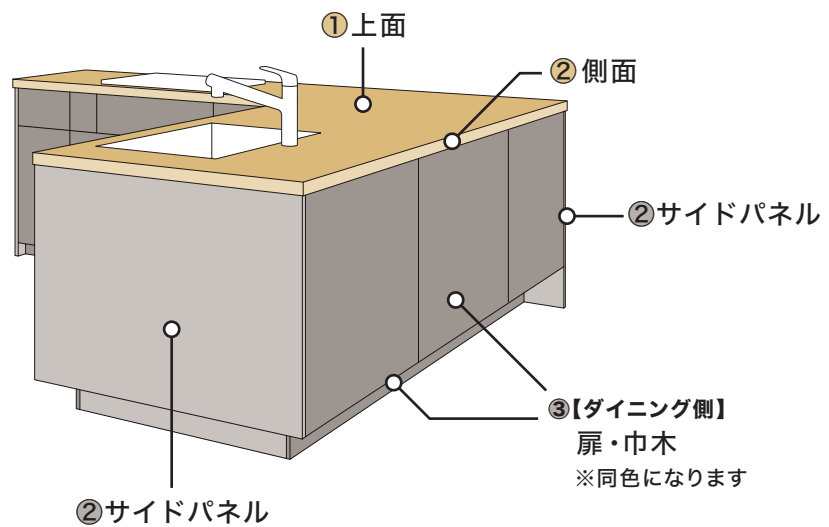

シンク

- | | | |
|----------|----------|----------|
| ■ ワークトップ | ■ ベース | ■ 吊戸棚 |
| ① 上面 | ① 扉・巾木 | ① 扉・パネル |
| ② 側面 | ② サイドパネル | ② サイドパネル |

カラー選択箇所

【キッチン】ポポラート・ポポラート アイランド

■ ワークトップ

- ① ワークトップ・テーブル脚

■ ベース

- ① 【ワークサイド側】扉・巾木
- ② 【ダイニング側】扉・巾木
- ③ サイドパネル

【キッチン】オープンL

加熱機器

シンク(ワークサイド側)

※加熱機器とシンク(ワークサイド側)のカラーを別々に設定することはできません

- ワークトップ
- ベース
- ① 上面
- ② 側面
- ①【ワークサイド側】扉・巾木
- ② サイドパネル

シンク(ダイニング側)

- ベース
- ③【ダイニング側】扉・巾木

【キッチン】L型

加熱機器

シンク

※加熱機器とシンクのカラーを別々に設定することはできません

- | | | |
|----------|----------|----------|
| ■ ワークトップ | ■ ベース | ■ 吊戸棚 |
| ① 上面 | ① 扉・巾木 | ① 扉・パネル |
| ② 側面 | ② サイドパネル | ② サイドパネル |

【キッチン】 アイランド・ペニンシュラ・袖壁付けペニンシュラ

■ ワークトップ

① 上面

② 側面

■ ベース

① 【ワークサイド側】扉・巾木

② 【ダイニング側】扉・巾木

③ サイドパネル

【キッチン】I型

- | | | |
|----------|----------|----------|
| ■ ワークトップ | ■ ベース | ■ 吊戸棚 |
| ① 上面 | ① 扉・巾木 | ① 扉・パネル |
| ② 側面 | ② サイドパネル | ② サイドパネル |