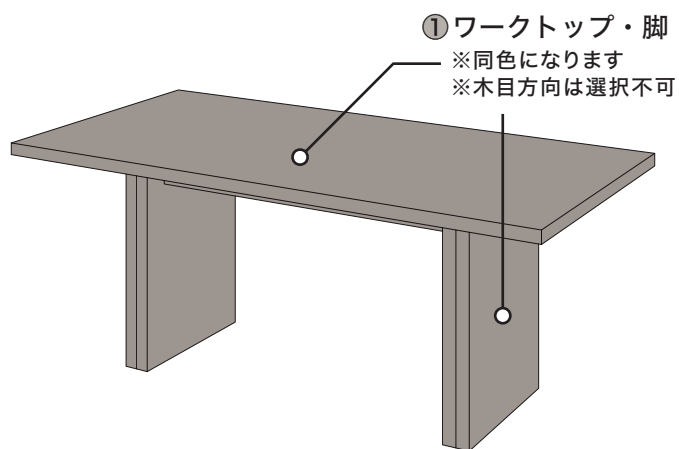

【ダイニングテーブル】 アーチレグ/センターレグ

- ベース
- ① ワークトップ・脚

アーチレグ

センターレグ