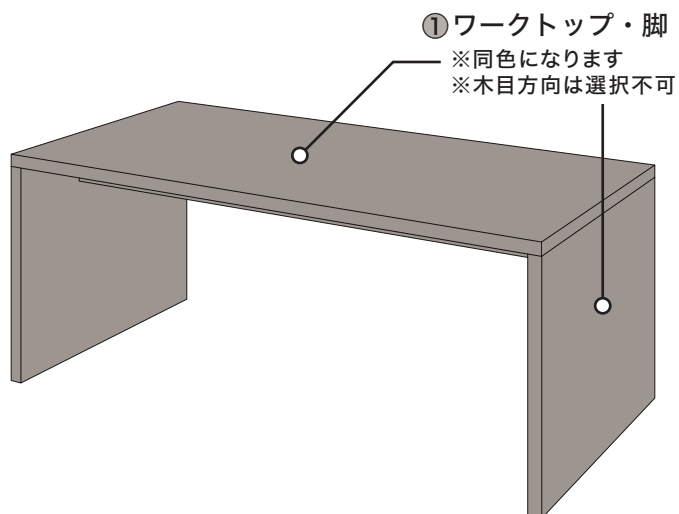

【ダイニングテーブル】 アーチレグ/センターレグ

- ベース
- ① ワークトップ・脚

アーチレグ