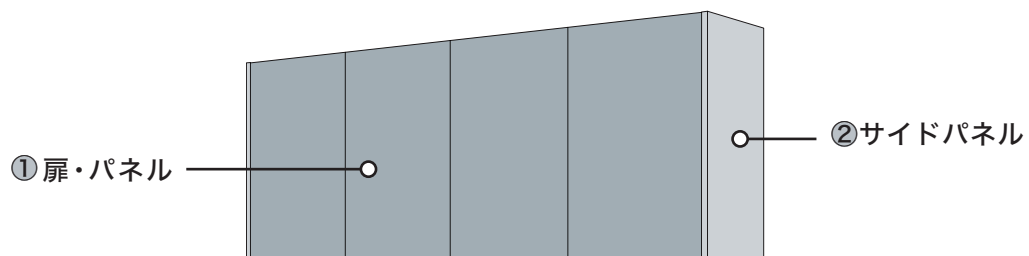

【カップボード】 ハーフトール

- | | | |
|----------|----------|----------|
| ■ ワークトップ | ■ ベース | ■ 吊戸棚 |
| ① 上面 | ① 扉・巾木 | ① 扉・パネル |
| ② 側面 | ② サイドパネル | ② サイドパネル |

【カップボード】フルツール

■ ベース・アッパー

① 扉・巾木

② サイドパネル

【ダイニングテーブル】 アーチレグ/センターレグ