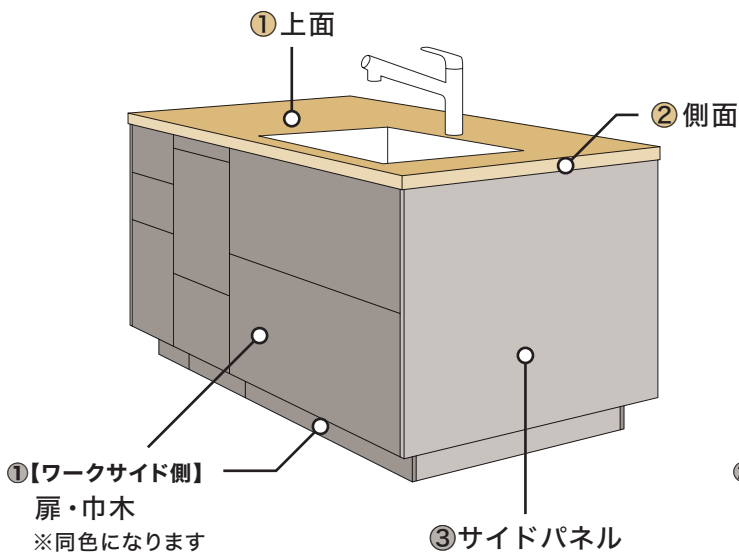

GRAFTEK

エバルトカラー選択箇所一覧

選択箇所は大きく以下の3箇所に分かれています

- ワークトップ：作業スペース
- ベース：引出しや扉、パネル
- 吊戸棚：壁付けの収納棚

キッチン	2～8
デュエ・デュエ アイランド	2
ウェスタ アイランド	3
ポポラート・ポポラート アイランド	4
オープンL	5
L型	6
アイランド・ペニンシュラ・袖壁付けペニンシュラ	7
I型	8
配膳カウンター	9
カップボード	10～12
フルセパレート	10
ハーフツール	11
フルツール	12
ダイニングテーブル	13
家事デスク	14

【キッチン】デュエ・デュエ アイランド

加熱機器

- ワークトップ
- ベース
- ① 上面
- ② 側面
- ① 扉・巾木
- ② サイドパネル

シンク

- ワークトップ
- ベース
- ① 上面
- ② 側面
- ① 【ワークサイド側】扉・巾木
- ② 【ダイニング側】扉・巾木
- ③ サイドパネル

【キッチン】 ウェスタ アイランド

加熱機器

- | | |
|----------|-----------------|
| ■ ワークトップ | ■ ベース |
| ① 上面 | ① 【ワークサイド側】扉・巾木 |
| ② 側面 | ② 【ダイニング側】扉・巾木 |
| | ③ サイドパネル |

シンク

- | | | |
|----------|----------|----------|
| ■ ワークトップ | ■ ベース | ■ 吊戸棚 |
| ① 上面 | ① 扉・巾木 | ① 扉・パネル |
| ② 側面 | ② サイドパネル | ② サイドパネル |

カラー選択箇所

【キッチン】ポポラート・ポポラート アイランド

■ ワークトップ

- ① ワークトップ・テーブル脚

■ ベース

- ① 【ワークサイド側】扉・巾木
- ② 【ダイニング側】扉・巾木
- ③ サイドパネル

【キッチン】オープンL

加熱機器

シンク(ワークサイド側)

※加熱機器とシンク(ワークサイド側)のカラーを別々に設定することはできません

- ワークトップ
- ベース
- ① 上面
- ② 側面
- ①【ワークサイド側】扉・巾木
- ② サイドパネル

シンク(ダイニング側)

- ベース
- ③【ダイニング側】扉・巾木

【キッチン】L型