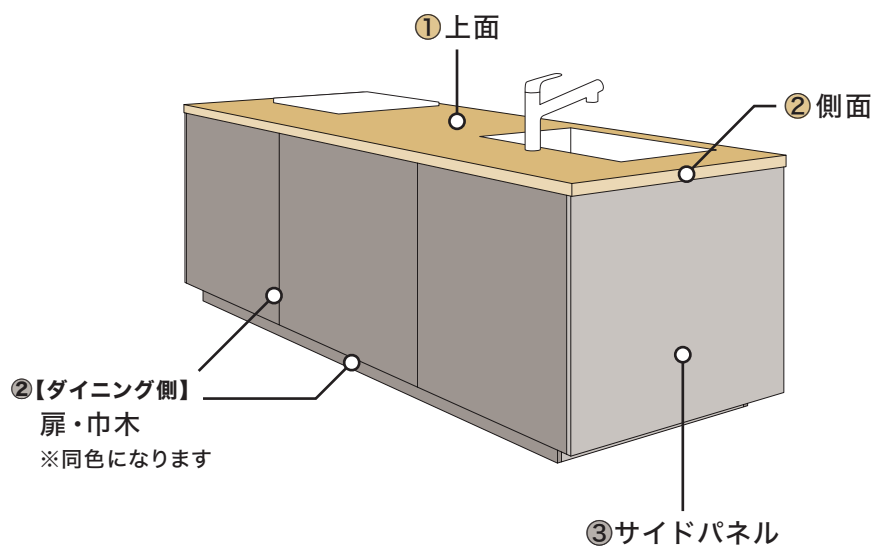

【キッチン】オープンL

加熱機器

シンク(ワークサイド側)

※加熱機器とシンク(ワークサイド側)のカラーを別々に設定することはできません

- ワークトップ
- ベース
- ① 上面
- ② 側面
- ①【ワークサイド側】扉・巾木
- ② サイドパネル

シンク(ダイニング側)

- ベース
- ③【ダイニング側】扉・巾木

【キッチン】L型

加熱機器

シンク

※加熱機器とシンクのカラーを別々に設定することはできません

- | | | |
|----------|----------|----------|
| ■ ワークトップ | ■ ベース | ■ 吊戸棚 |
| ① 上面 | ① 扉・巾木 | ① 扉・パネル |
| ② 側面 | ② サイドパネル | ② サイドパネル |

【キッチン】 アイランド・ペニンシュラ・袖壁付けペニンシュラ

■ ワークトップ

① 上面

② 側面

■ ベース

① 【ワークサイド側】扉・巾木

② 【ダイニング側】扉・巾木

③ サイドパネル

【キッチン】I型

- | | | |
|----------|----------|----------|
| ■ ワークトップ | ■ ベース | ■ 吊戸棚 |
| ① 上面 | ① 扉・巾木 | ① 扉・パネル |
| ② 側面 | ② サイドパネル | ② サイドパネル |

【配膳カウンター】

■ ワークトップ

- ① 上面
- ② 側面

■ ベース

- ① 【ワークサイド側】扉・巾木
- ② 【ダイニング側】扉・巾木
- ③ サイドパネル

【カップボード】フルセパレート

- | | | |
|----------|----------|----------|
| ■ ワークトップ | ■ ベース | ■ 吊戸棚 |
| ① 上面 | ① 扉・巾木 | ① 扉・パネル |
| ② 側面 | ② サイドパネル | ② サイドパネル |