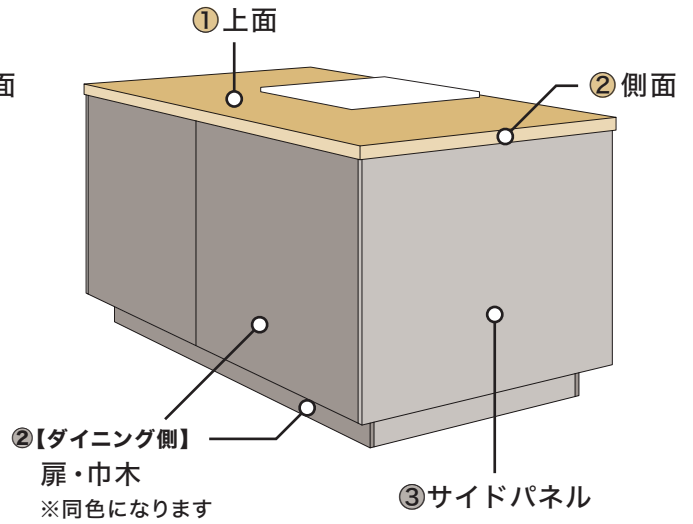

GRAFTEK

エバルトカラー選択箇所一覧

選択箇所は大きく以下の3箇所に分かれています

- ワークトップ：作業スペース
- ベース：引出しや扉、パネル
- 吊戸棚：壁付けの収納棚

キッチン	2～8
デュエ・デュエ アイランド	2
ウェスタ アイランド	3
ポポラート・ポポラート アイランド	4
オープンL	5
L型	6
アイランド・ペニンシュラ・袖壁付けペニンシュラ	7
I型	8
配膳カウンター	9
カップボード	10～12
フルセパレート	10
ハーフツール	11
フルツール	12
ダイニングテーブル	13
家事デスク	14

【キッチン】デュエ・デュエ アイランド

加熱機器

- ワークトップ
- ベース
- ① 上面
- ② 側面
- ① 扉・巾木
- ② サイドパネル

シンク

- ワークトップ
- ベース
- ① 上面
- ② 側面
- ① 【ワークサイド側】扉・巾木
- ② 【ダイニング側】扉・巾木
- ③ サイドパネル

【キッチン】 ウェスタ アイランド

加熱機器

- | | |
|----------|-----------------|
| ■ ワークトップ | ■ ベース |
| ① 上面 | ① 【ワークサイド側】扉・巾木 |
| ② 側面 | ② 【ダイニング側】扉・巾木 |
| | ③ サイドパネル |

シンク

- | | | |
|----------|----------|----------|
| ■ ワークトップ | ■ ベース | ■ 吊戸棚 |
| ① 上面 | ① 扉・巾木 | ① 扉・パネル |
| ② 側面 | ② サイドパネル | ② サイドパネル |

カラー選択箇所

【キッチン】ポポラート・ポポラート アイランド

■ ワークトップ

- ① ワークトップ・テーブル脚

■ ベース

- ① 【ワークサイド側】扉・巾木
- ② 【ダイニング側】扉・巾木
- ③ サイドパネル