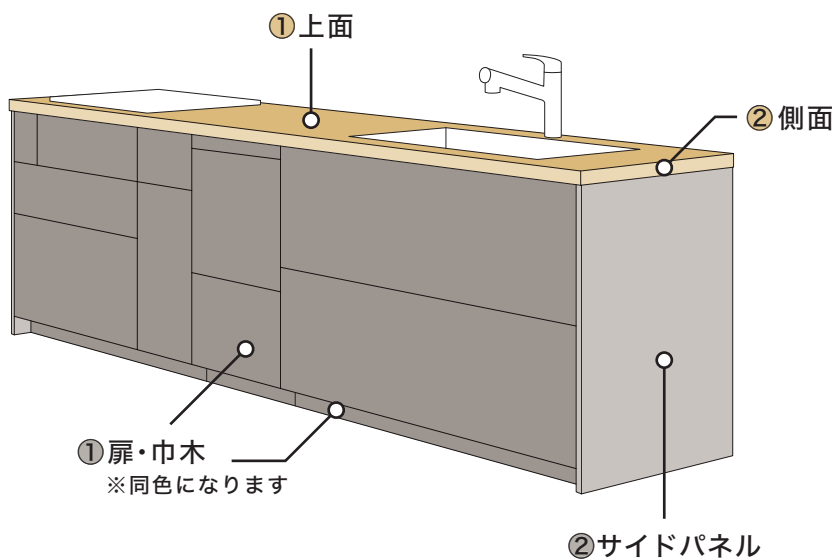

加熱機器

シンク

※加熱機器とシンクのカラーを別々に設定することはできません

- | | | |
|----------|----------|----------|
| ■ ワークトップ | ■ ベース | ■ 吊戸棚 |
| ① 上面 | ① 扉・巾木 | ① 扉・パネル |
| ② 側面 | ② サイドパネル | ② サイドパネル |

【キッチン】 アイランド・ペニンシュラ・袖壁付けペニンシュラ

■ ワークトップ

① 上面

② 側面

■ ベース

① 【ワークサイド側】扉・巾木

② 【ダイニング側】扉・巾木

③ サイドパネル

【キッチン】I型

- | | | |
|----------|----------|----------|
| ■ ワークトップ | ■ ベース | ■ 吊戸棚 |
| ① 上面 | ① 扉・巾木 | ① 扉・パネル |
| ② 側面 | ② サイドパネル | ② サイドパネル |

【配膳カウンター】

■ ワークトップ

- ① 上面
- ② 側面

■ ベース

- ① 【ワークサイド側】扉・巾木
- ② 【ダイニング側】扉・巾木
- ③ サイドパネル

【カップボード】フルセパレート

- | | | |
|----------|----------|----------|
| ■ ワークトップ | ■ ベース | ■ 吊戸棚 |
| ① 上面 | ① 扉・巾木 | ① 扉・パネル |
| ② 側面 | ② サイドパネル | ② サイドパネル |