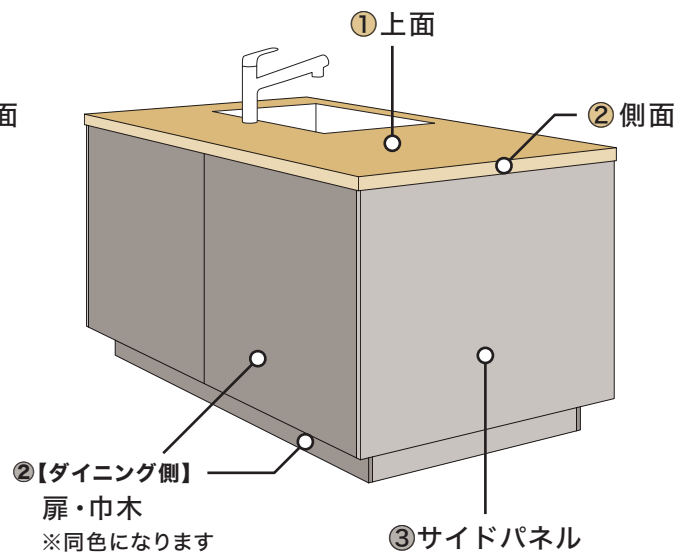

GRAFTEK

エバルトカラー選択箇所一覧

選択箇所は大きく以下の3箇所に分かれています

- ワークトップ：作業スペース
- ベース：引出しや扉、パネル
- 吊戸棚：壁付けの収納棚

キッチン	2～8
デュエ・デュエ アイランド	2
ウェスタ アイランド	3
ポポラート・ポポラート アイランド	4
オープンL	5
L型	6
アイランド・ペニンシュラ・袖壁付けペニンシュラ	7
I型	8
配膳カウンター	9
カップボード	10～12
フルセパレート	10
ハーフツール	11
フルツール	12
ダイニングテーブル	13
家事デスク	14

【キッチン】デュエ・デュエ アイランド

加熱機器

- ワークトップ
- ベース
- ① 上面
- ② 側面
- ① 扉・巾木
- ② サイドパネル

シンク

- ワークトップ
- ベース
- ① 上面
- ② 側面
- ① 【ワークサイド側】扉・巾木
- ② 【ダイニング側】扉・巾木
- ③ サイドパネル

【キッチン】 ウェスタ アイランド

加熱機器

- | | |
|----------|-----------------|
| ■ ワークトップ | ■ ベース |
| ① 上面 | ① 【ワークサイド側】扉・巾木 |
| ② 側面 | ② 【ダイニング側】扉・巾木 |
| | ③ サイドパネル |

シンク

- | | | |
|----------|----------|----------|
| ■ ワークトップ | ■ ベース | ■ 吊戸棚 |
| ① 上面 | ① 扉・巾木 | ① 扉・パネル |
| ② 側面 | ② サイドパネル | ② サイドパネル |

カラー選択箇所

【キッチン】ポポラート・ポポラート アイランド

■ ワークトップ

- ① ワークトップ・テーブル脚

■ ベース

- ① 【ワークサイド側】扉・巾木
- ② 【ダイニング側】扉・巾木
- ③ サイドパネル

【キッチン】オープンL

加熱機器

シンク(ワークサイド側)

※加熱機器とシンク(ワークサイド側)のカラーを別々に設定することはできません

- ワークトップ
- ベース
- ① 上面
- ② 側面
- ①【ワークサイド側】扉・巾木
- ② サイドパネル

シンク(ダイニング側)

- ベース
- ③【ダイニング側】扉・巾木

【キッチン】L型