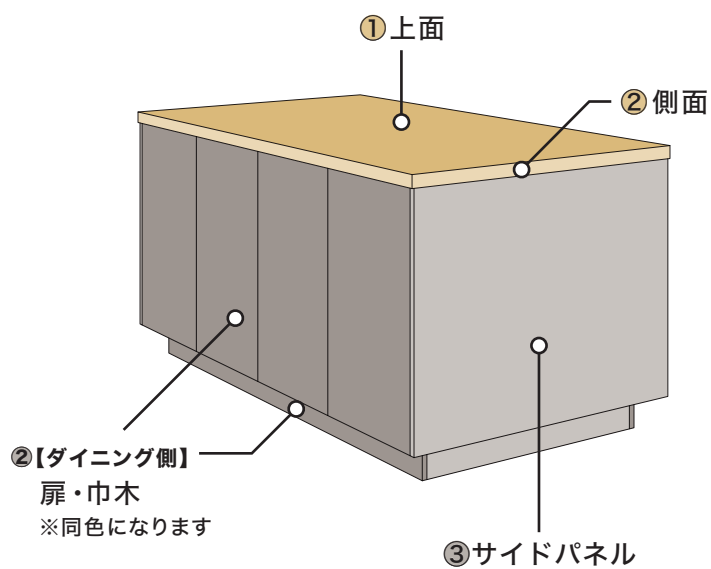

加熱機器

シンク

※加熱機器とシンクのカラーを別々に設定することはできません

- | | | |
|----------|----------|----------|
| ■ ワークトップ | ■ ベース | ■ 吊戸棚 |
| ① 上面 | ① 扉・巾木 | ① 扉・パネル |
| ② 側面 | ② サイドパネル | ② サイドパネル |

【キッチン】 アイランド・ペニンシュラ・袖壁付けペニンシュラ

■ ワークトップ

① 上面

② 側面

■ ベース

① 【ワークサイド側】扉・巾木

② 【ダイニング側】扉・巾木

③ サイドパネル

【キッチン】I型

- | | | |
|----------|----------|----------|
| ■ ワークトップ | ■ ベース | ■ 吊戸棚 |
| ① 上面 | ① 扉・巾木 | ① 扉・パネル |
| ② 側面 | ② サイドパネル | ② サイドパネル |

【配膳カウンター】

■ ワークトップ

- ① 上面
- ② 側面

■ ベース

- ① 【ワークサイド側】扉・巾木
- ② 【ダイニング側】扉・巾木
- ③ サイドパネル

【カップボード】フルセパレート

- | | | |
|----------|----------|----------|
| ■ ワークトップ | ■ ベース | ■ 吊戸棚 |
| ① 上面 | ① 扉・巾木 | ① 扉・パネル |
| ② 側面 | ② サイドパネル | ② サイドパネル |