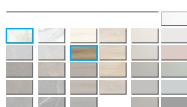

□ コーディネートの幅を広げる新色を追加

コルカタ

バサルト

アンスラサイト

ゼブラカルニコ

セラミックを彷彿させる質感を再現した石目調
(※ワークトップにのみ使用可)

ブラック

最新技術によって実現した吸い込まれそうな質感のマットブラック
(※扉にのみ使用可)

プレミアムホワイト

ウォームグレー

アッシュペーージュ

トープ

リードグリーン

ラーバグレー

※上記6色の質感が変更になりました

□ カラーコーディネートサポート

近年、同系色の異素材を組み合わせたカラーコーディネートが注目されていますが、様々な表情を持つエバルトが最も得意とするコーディネートの一つです
 まとまりの良い組合せ方をスタッフがご案内します

◎ コーディネートサポート パレット

明 ↑ 明度 ↓ 暗						プレミアムホワイト
	ルーナ	コルカタ	ホワイトオーク	ノッティホワイト	ウォームグレー	フォッググレー
	ピアノベトン	バサルト	サンドオーク	ノッティナチュラル	アッシュベージュ	ローズグレー
	ベトングレー	カーネリアン	オークショコラ	オークナチュラル	トープ	リードグリーン
	メルクリオ	アンスラサイト	ブラックウォルナット	ノッティブラウン	オニキスグレー	ブルーグレー
	フォルテベトン	ゼブラカルニコ	ダークオーク		ラーバグレー	ブラック(扉限定)
	特殊柄	石目調 (ワークトップ限定)	木目調		ソリッドカラー	
	← 素材 →					

○ メインカラーと明度が近い横軸上の異素材を組み合わせるとまとまりやすくなります

ベトングレー
+ オークナチュラル

ノッティブラウン
+ ラーバグレー

ルーナ
+ サンドオーク

ピアノベトン
+ ウォームグレー

ピアノベトン
+ プレミアムホワイト

□ シンク品質の向上

排水性向上・水撥ね軽減などの品質向上のため仕様を変更
上質な仕上げに拘ったプレミアムステンレスシンクも登場