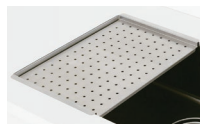

○ メインカラーと明度が近い横軸上の異素材を組み合わせるとまとまりやすくなります

ベトングレー
+ オークナチュラル

ノッティブラウン
+ ラーバグレー

ルーナ
+ サンドオーク

ピアノベトン
+ ウォームグレー

ピアノベトン
+ プレミアムホワイト

□ シンク品質の向上

排水性向上・水撥ね軽減などの品質向上のため仕様を変更
上質な仕上げに拘ったプレミアムステンレスシンクも登場

○ 主な変更点

1. 排水蓋を水撥ねを軽減する形状に変更
2. 底部形状の見直しによって排水性能が向上
3. 前後にアクセサリ用ステップを設置

ステップステンレスシンク

ヘアライン仕上げ

○ 変更箇所

「従来品」

「変更後」

排水蓋形状

形状を見直しすることで水撥ねを軽減させました。

排水性能の向上

底面の角Rをゆるやかにすることで流水性が強化され排水性能が向上しました。

アクセサリ用ステップ

シンク内に設けた前後のステップにアクセサリを掛けて設置することでフラットに納まります。

アクセサリ 水切りラック(オプション)

水捌けの良い形状に変更、折りたたためコンパクトに収納できます。

プレミアムステンレスシンク(オプション)

パイブレーション仕上げ

○ 特徴

パイブレーション仕上げ

研磨によりステンレスの光沢を抑えたマットな質感。光の反射を抑えて、落ち着いた印象を与えます。傷が目立ちにくいのも特徴です。

一体成形の排水口

シンクと排水口を一体成形した継ぎ目のないデザイン。流れがスムーズで、お手入れも簡単に行うことができます。

□ 新しくなったレンジフード

タッチ方式ボタンを標準装備として操作性が向上、
デザインも一新してスタイリッシュな外観を実現しています