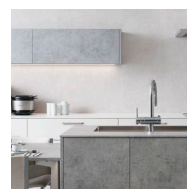

○ メインカラーと明度が近い横軸上の異素材を組み合わせるとまとまりやすくなります

ベトングレー
+ オークナチュラル

ノッティブラウン
+ ラーバグレー

ルーナ
+ サンドオーク

ピアノベトン
+ ウォームグレー

ピアノベトン
+ プレミアムホワイト

□ シンク品質の向上

排水性向上・水撥ね軽減などの品質向上のため仕様を変更
上質な仕上げに拘ったプレミアムステンレスシンクも登場