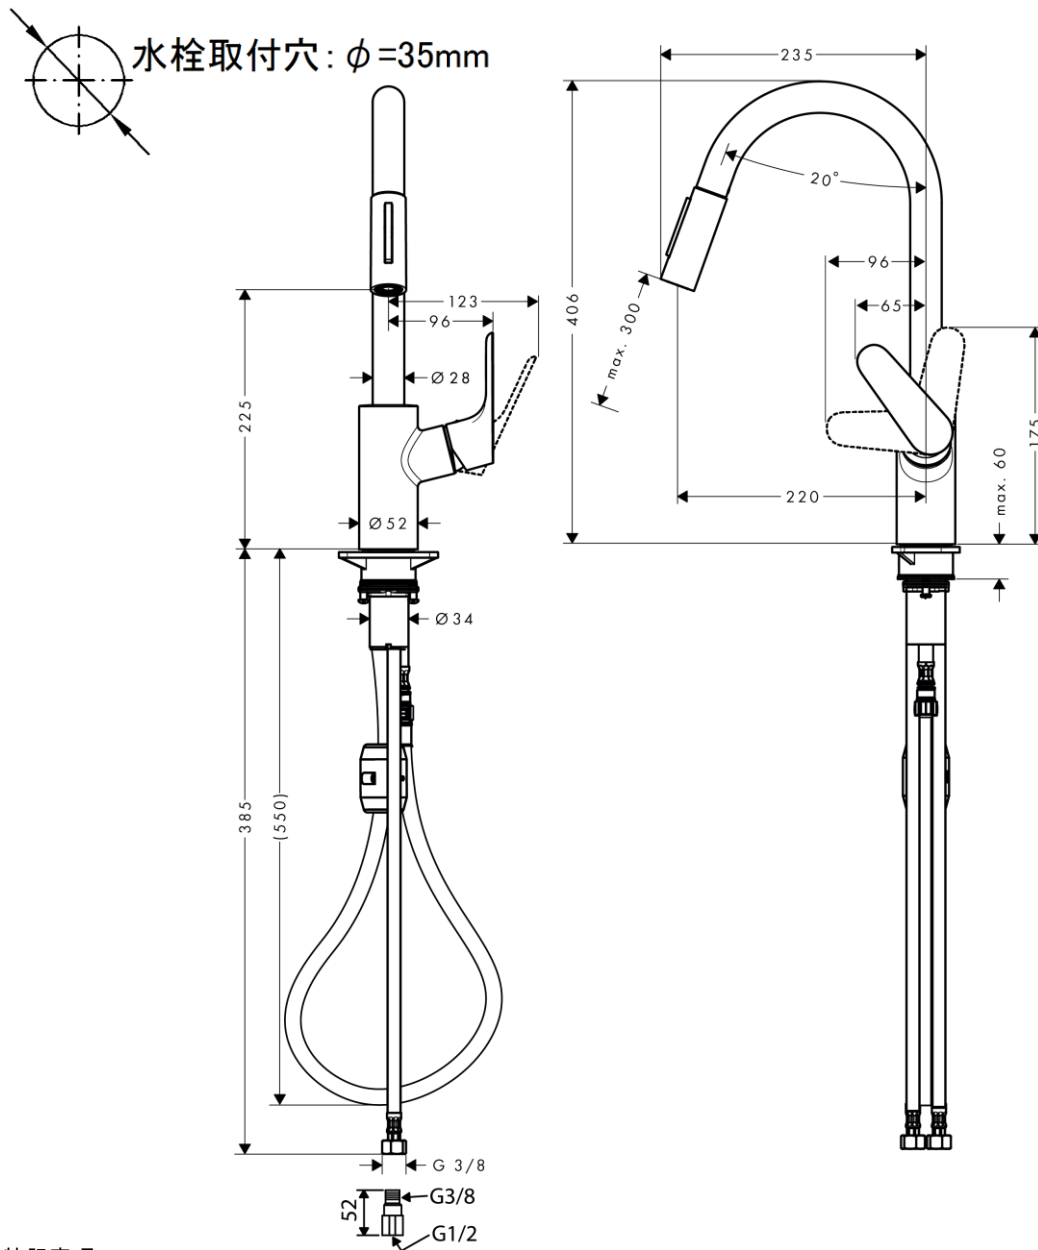

# 承認図

製品名称: フォーカス シングルレバーキッチン混合水栓 引出式 ハイスパウト 240  
(シャワー切替)

製品品番: 31815004

SCALE: FREE

**hansgrohe**

## 特記事項

- 吐水口回転角度: 110度、150度(旋回中心は均等固定)
- シャワーホース引出長: 最大 30cm 程度
- 逆流防止弁付接続ジョイント付き(2個)
- 別途、水受けトレイをご用意ください。(水受けトレイ取付位置の確保及び引出しホース操作性確保のため、給水給湯管は混合水栓芯より左右に分配下さい)
- 弊社製以外の接続金具を使用した場合の漏水は、保証致しかねます。
- 樹脂製台座は、取付不可時には取外してもかまいません。ただし、同等の補強材が取付けられている時に限ります。

## 技術仕様

給水・給湯圧力	最低必要水圧	推奨 0.15MPa(器具1次側、流動圧)
	最高水圧	推奨 0.5MPa(器具1次側、静水圧)
使用最高温度		推奨 65°C以下
使用可能水質		上水道
使用環境温度	一般地用	1~40°C
用途		一般住宅用(屋内)