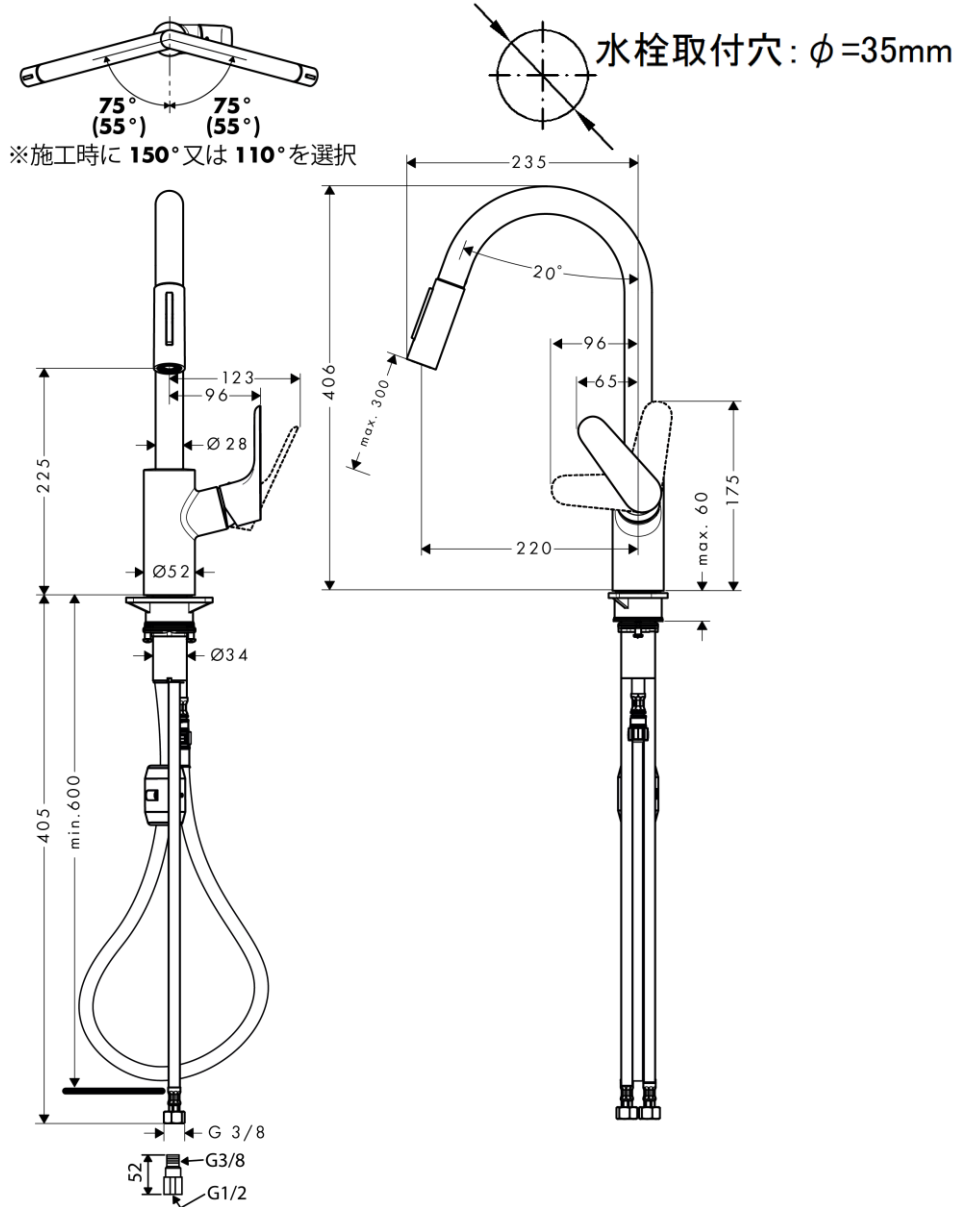

承認図

製品名称: フォーカス シングルレバーキッチン混合水栓 引出式 ハイスパウト 240
(シャワー切替)

製品品番: 31815344 (Brushed Black:004 仕様)

SCALE: FREE

hansgrohe

特記事項

- 吐水口回転角度: 110度、150度(回転中心は均等固定)
 - シャワーホース引出長: 最大 30cm 程度
 - 逆流防止弁付接続ジョイント付き(2個)
 - 別途、水受けトレイをご用意ください。(水受けトレイ取付位置の確保及び引出しホース操作性確保のため、給水給湯管は混合水栓芯より左右に分配下さい)
 - 弊社製以外の接続金具を使用した場合の漏水は、保証致しかねます。
 - 樹脂製台座は、取付不可時には取外してもかまいません。ただし、同等の補強材が取付けられている時に限ります。
 - 吐水モード: シャワー、整流吐水(止水時整流吐水に自動復帰)
- ※製品の仕様は予告なしに変更されることがありますので、ご検討の際は常に最新の情報をご確認いただきますようお願いいたします。

技術仕様

給水・給湯圧力	最低必要水圧	推奨 0.15MPa(器具1次側、流動圧)
	最高水圧	推奨 0.5MPa(器具1次側、静水圧)
使用最高温度		推奨 65℃以下
使用可能水質		上水道
使用環境温度	一般地用	1~40℃
用途		一般住宅用(屋内)