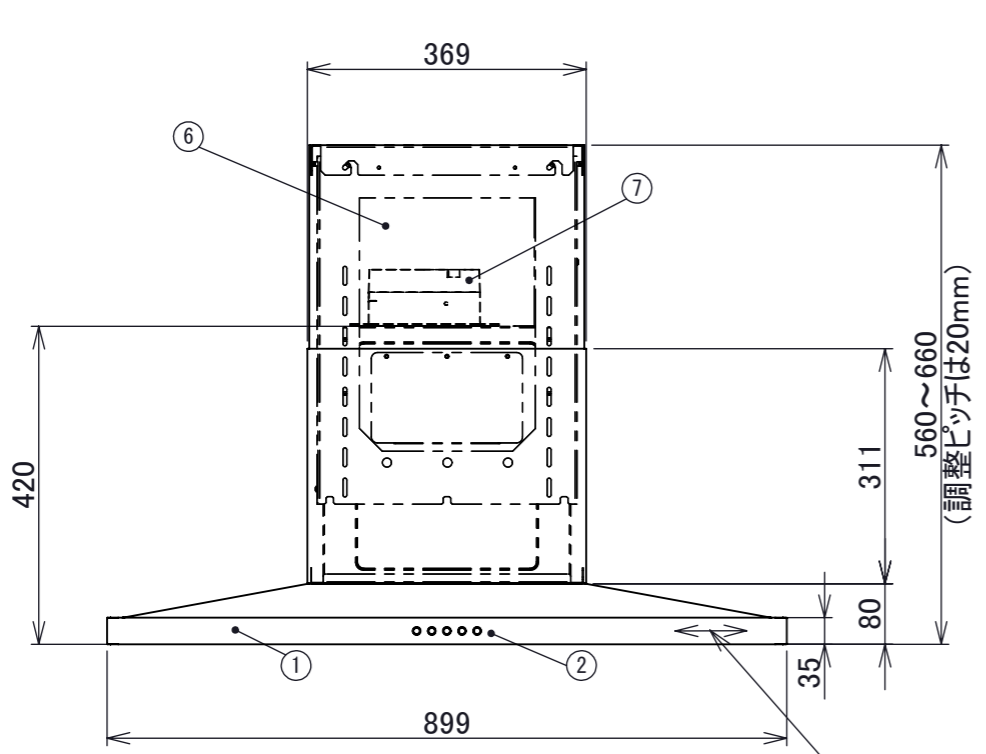

天吊りボルト取付穴詳細図 A
スケール 1:2

■付属品

トラスねじ (M4×18)	4本
セルフタップねじ中 (M4×12)	4本
セルフタップねじ小 (M4×9)	12本
ダクトカバー (内・外)	1セット
整流板	1枚
オイルトレイ	1個

No.	PART NAME	Q'TY	SPEC	REMARKS
1	フード本体	1	ステンレス/SPCC	
2	スイッチ	1	250V 2A	切/弱/中/強/照明
3	整流板	1	ステンレス/SPCC	
4	照明	1	100V/4.5W	LED
5	フィルター	2	SPCC (ブラック)	撥油
6	ダクトカバー	1	ステンレス/SPCC	
7	排気口	1	SPCC	
8	天井固定設置板	1	SGCC	
9	電源コード	1	3芯挿し口 2芯変換プラグ付き	機外長1000mm
10	オイルトレイ	1	SPCC (ブラック)	撥油
11	フレーム	1	SGCC	特寸別売