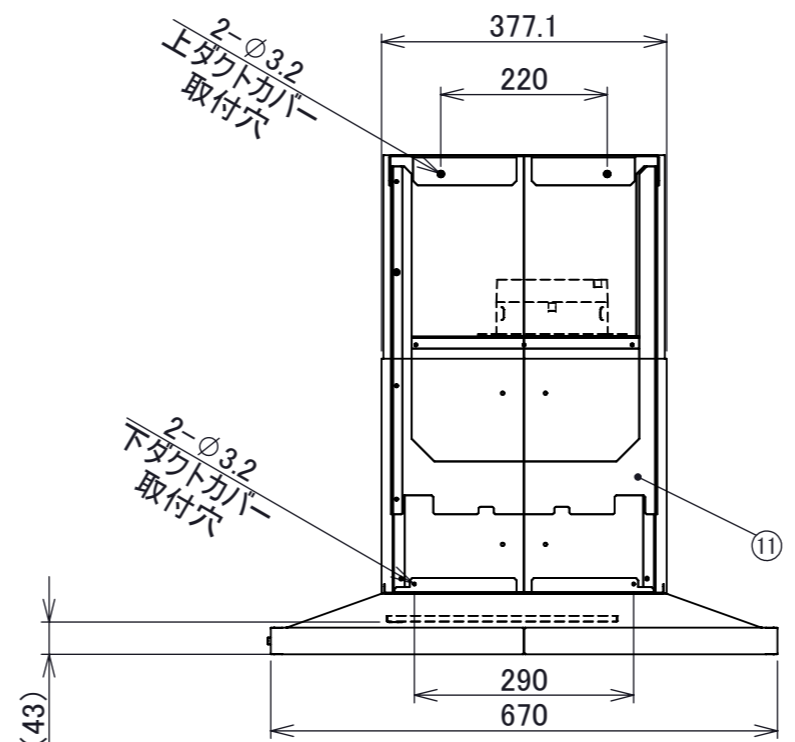

天吊りボルト取付穴詳細図 A
スケール 1:2

■付属品

トラスねじ (M4×18)	4本
セルフタップねじ中 (M4×12)	4本
セルフタップねじ小 (M4×9)	12本
ダクトカバー (内・外)	1セット
整流板	1枚
オイルトレイ	1個

No.	PART NAME	Q'TY	SPEC	REMARKS
1	フード本体	1	ステンレス/SPCC	
2	スイッチ	1	250V 2A	切/弱/中/強/照明
3	整流板	1	ステンレス/SPCC	
4	照明	1	100V/4.5W	LED
5	フィルター	2	SPCC (ブラック)	撥油
6	ダクトカバー	1	ステンレス/SPCC	
7	排気口	1	SPCC	
8	天井固定設置板	1	SGCC	
9	電源コード	1	3芯挿し口 2芯変換プラグ付き	機外長1000mm
10	オイルトレイ	1	SPCC (ブラック)	撥油
11	フレーム	1	SGCC	特寸別売

■静圧・風量・性能表

■特性表

品番	定格電圧 (V)	ノッチ	定格周波数 (Hz)	消費電力 (W)	風量 (m³/h)		騒音 (dB)	重量 (Kg)
					0 (Pa)	100 (Pa)		
FLBT-90	100	強	50	109	565	425	49	30
			60	133	555	450	48	
		中	50	69	310	-	35	
			60	68	280	-	34	
		弱	50	30	165	-	30	
			60	29	150	-	28	

注1) 特寸ダクトカバーセット (FLCTD01-5666▲▲) 使用の場合
 注2) 排気方向は上方のみ可能です
 注3) 本図面はkitchenhouse/GRAFTEKT専用です

電動機形式	4極コンデンサ誘導電動機	▲▲はカラーを示す
絶縁抵抗	10MΩ以上	SS...ステンレス
耐電圧	AC1000V 1分間	GB...グリットブラック
絶縁区分	E種	GW...グリットホワイト

部番	機種	個数
	FLBT-90▲▲5666	
部番	品名	
	FELICEレンジフード(天吊)	
部番	材質	処理
	ステンレス/SPCC・SGCC	粉体塗装