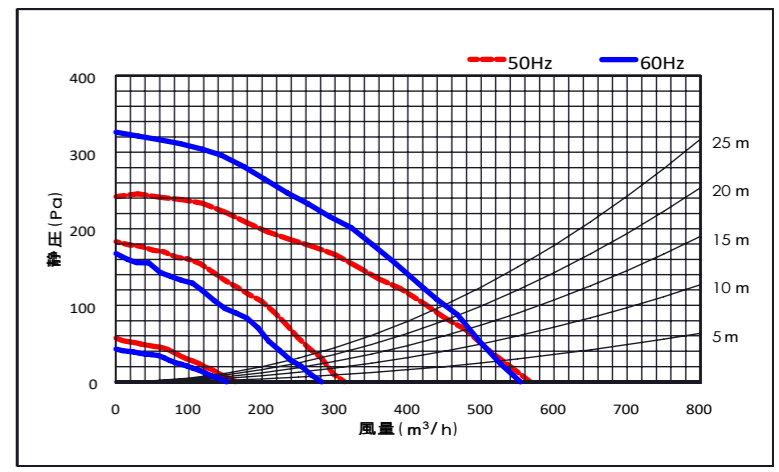

天吊りボルト取付穴詳細図 A
スケール 1:2

■付属品

トラスねじ (M4×18)	4本
セルフタップねじ中 (M4×12)	4本
セルフタップねじ小 (M4×9)	12本
ダクトカバー (内・外)	1セット
整流板	1枚
オイルトレイ	1個

No.	PART NAME	Q'TY	SPEC	REMARKS
1	フード本体	1	ステンレス/SPCC	
2	スイッチ	1	250V 2A	切/弱/中/強/照明
3	整流板	1	ステンレス/SPCC	
4	照明	1	100V/4.5W	LED
5	フィルター	2	SPCC (ブラック)	撥油
6	ダクトカバー	1	ステンレス/SPCC	
7	排気口	1	SPCC	
8	天井固定設置板	1	SGCC	
9	電源コード	1	3芯挿し口 2芯変換プラグ付き	機外長1000mm
10	オイルトレイ	1	SPCC (ブラック)	撥油
11	フレーム	1	SGCC	特寸別売

■静圧・風量・性能表

■特性表

品番	定格電圧 (V)	ノッチ	定格周波数 (Hz)	消費電力 (W)	風量 (m³/h)		騒音 (dB)	重量 (Kg)
					0 (Pa)	100 (Pa)		
FLBT-90	100	強	50	109	565	425	49	30
			60	133	555	450	48	
		中	50	69	310	-	35	
			60	68	280	-	34	
		弱	50	30	165	-	30	
			60	29	150	-	28	