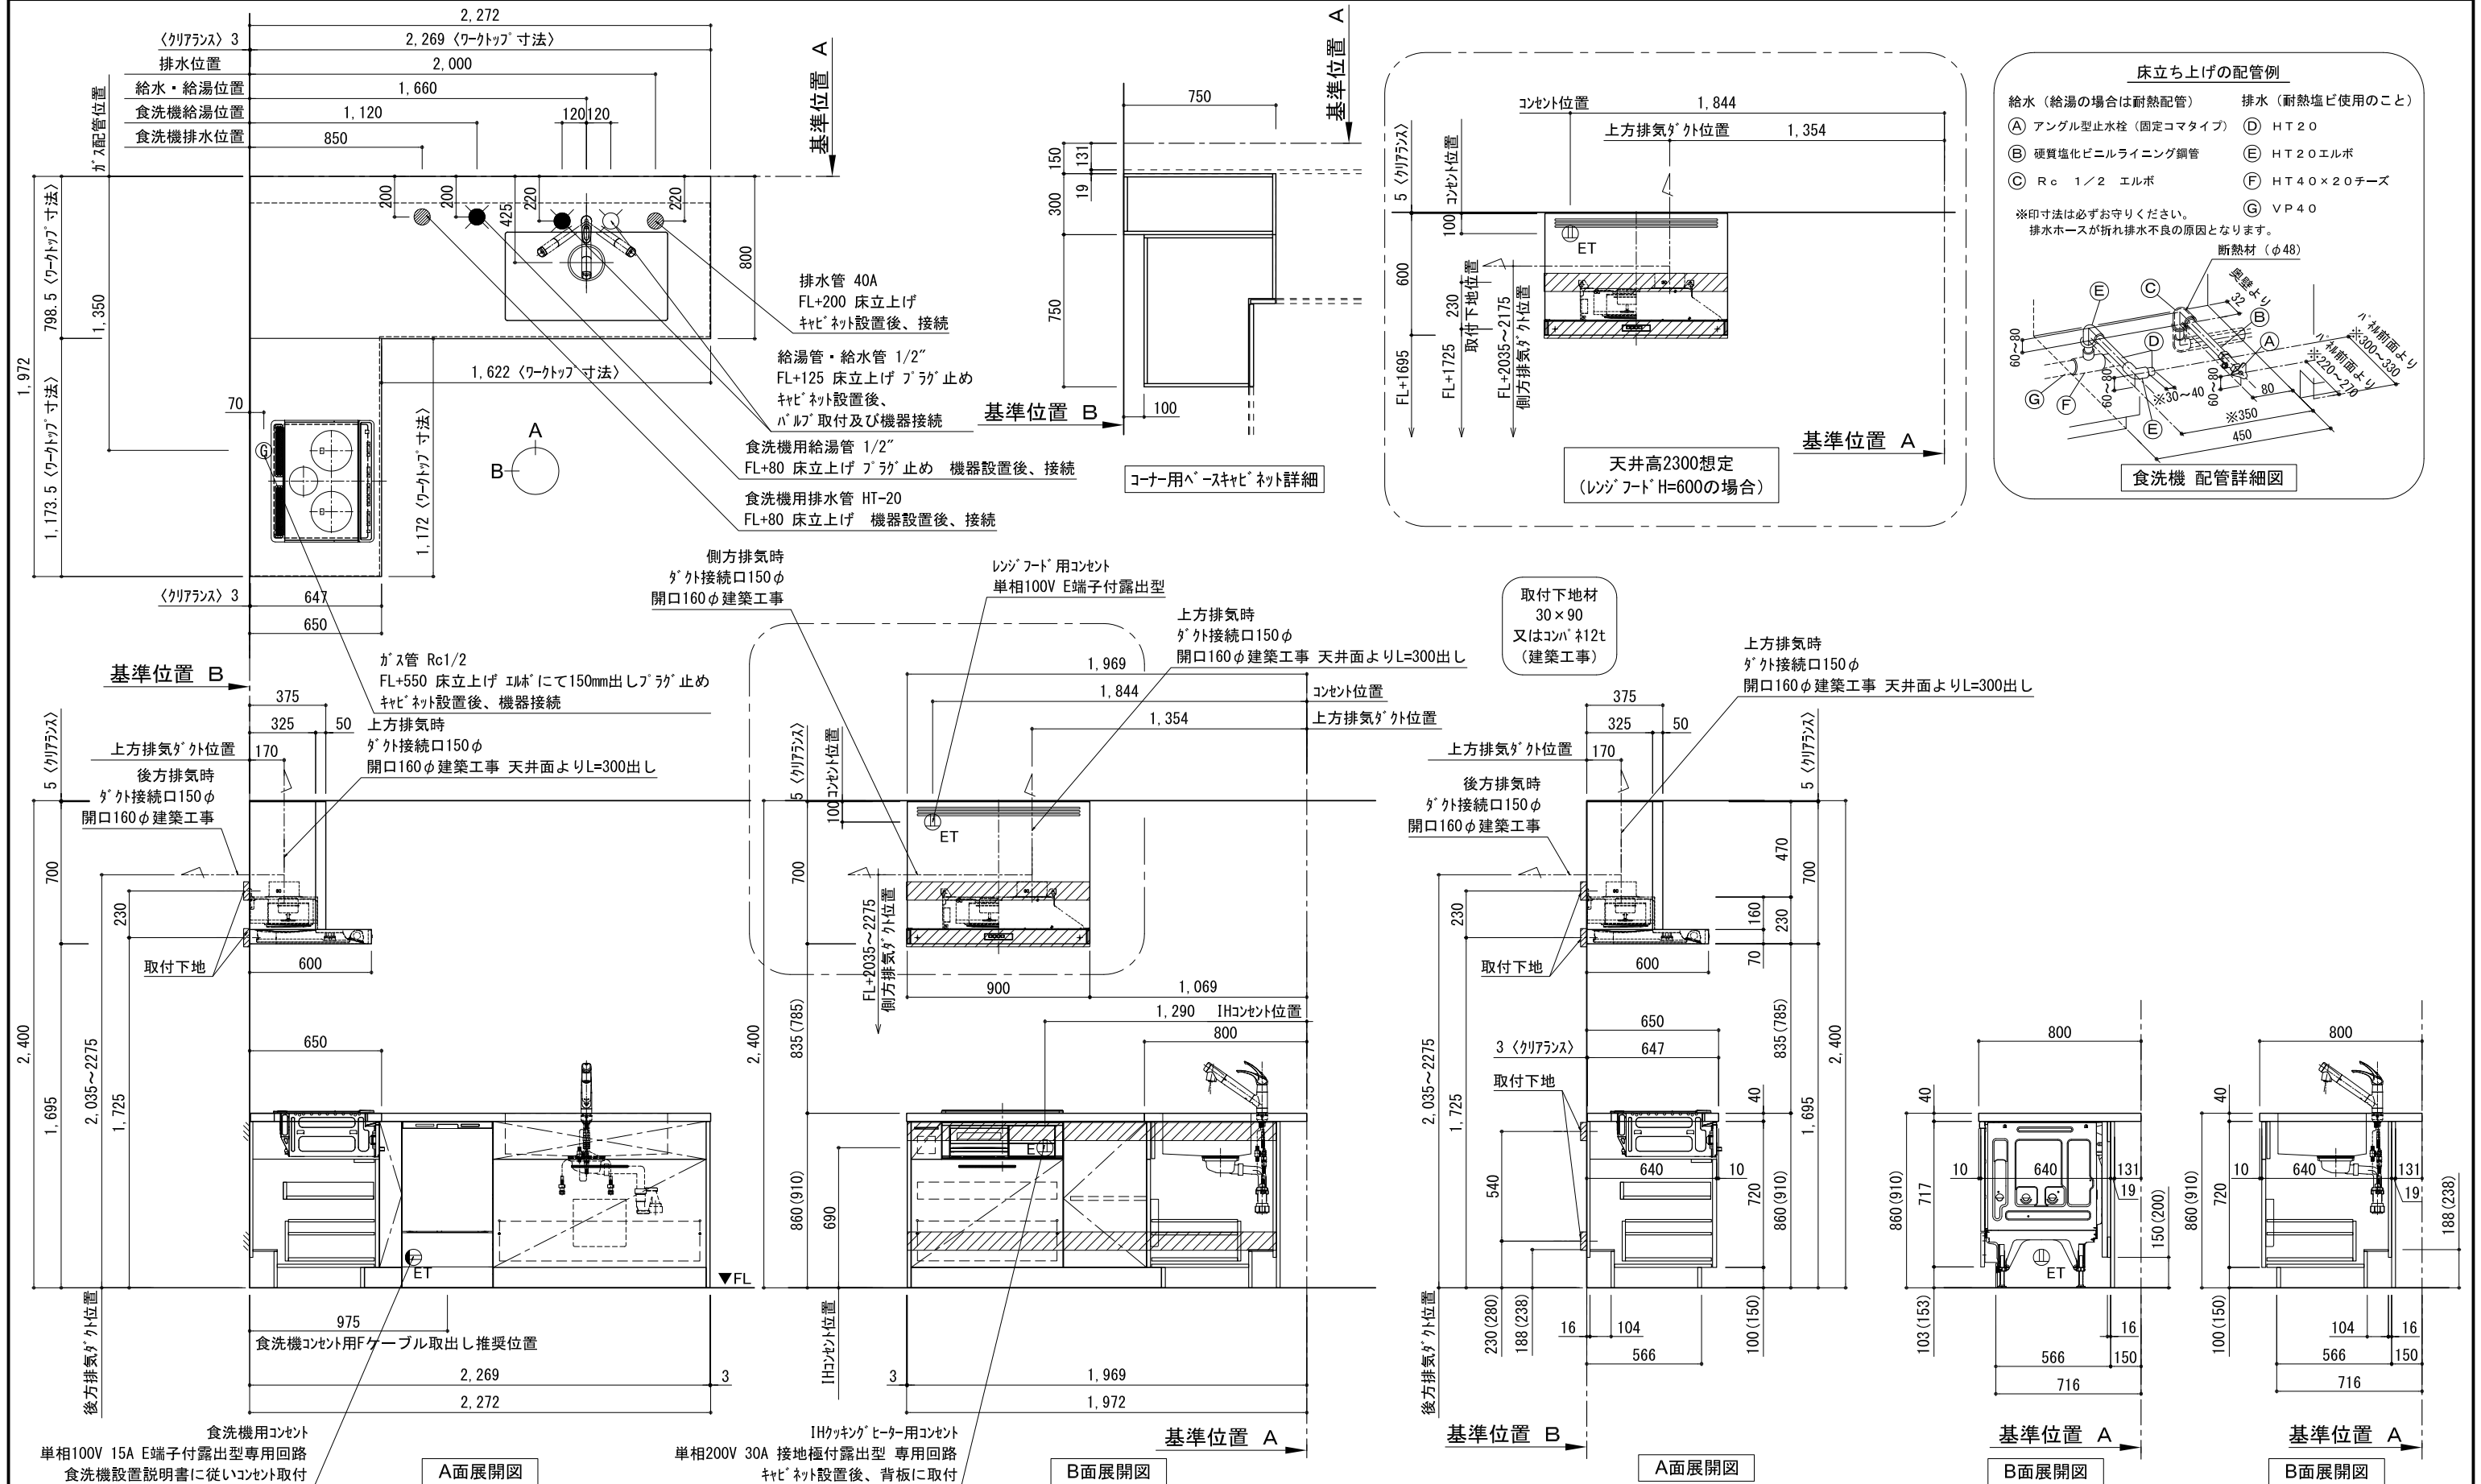

キッチン オープン 間口2280X1980 R(右シンク) 背面壁 深型食洗機 シルバ-塗装レンジフード スタンドタイプ R(右排気) 設備・下地図

備考欄/NOTE		改訂		縮尺/SCALE	図面名称/TITLE	図面番号/NO.
1.	本図は、R勝手 (シンク基準) を示す。	4		1/30 (A3)	キッチン オープン 間口2280X1980 R(右シンク) 背面壁 深型食洗機 シルバ-塗装レンジフード スタンドタイプ R(右排気) 設備・下地図	G01328-0
2.	() 内寸法は、ワークトップ高さ910mmの場合を示す。	3				
3.	クリアランスは推奨寸法で記載しております。	2				
4.	本図は、天井高2400想定で記載されておりますが、各物件ごとに高さ調整し、ご使用ください。	1				
5.	IH/ガス両方の加熱機器を考慮した設備位置で記載しております。	0	2017.07.05			
6.	仕様は改良のため予告なく変更することがあります。	0	新規作成			