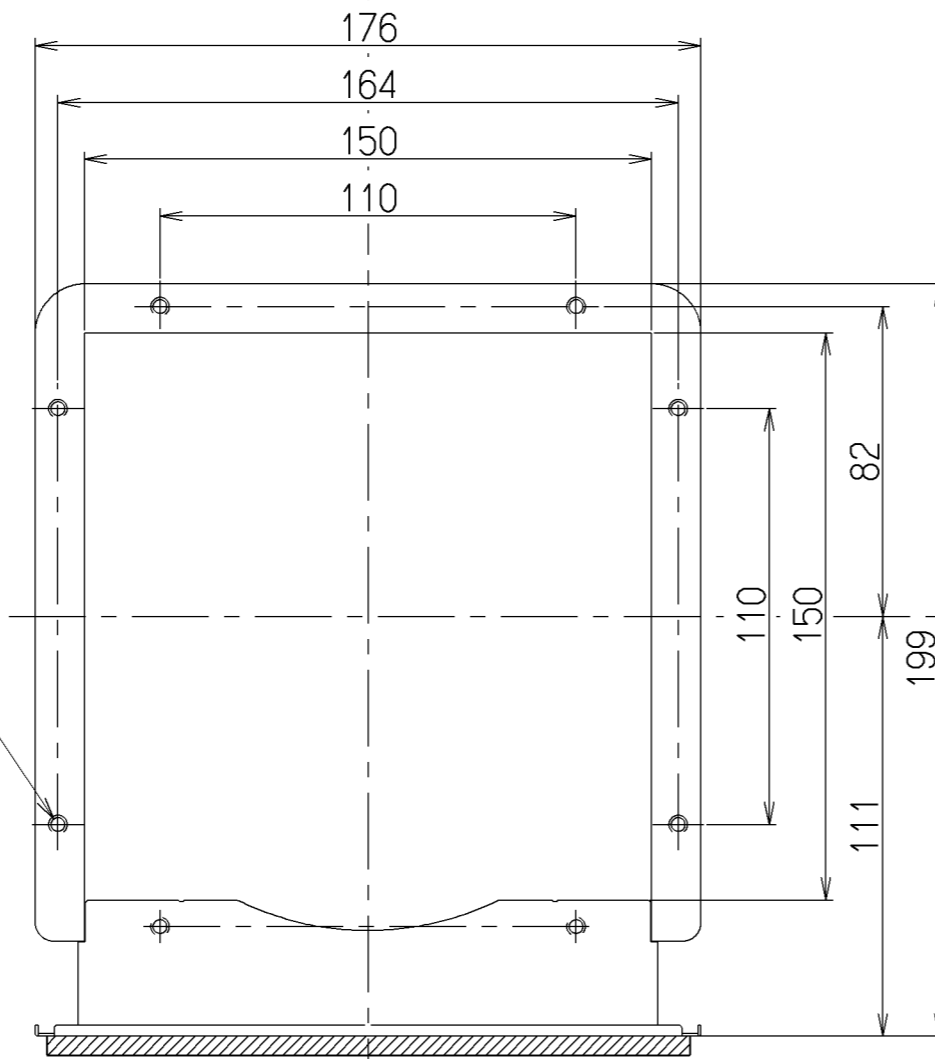

記号	変更履歴	技建番号	年月日	担当
△				
△				
△				
△				

8-内径φ3.62* \pm 0.05下向バーリング

8-φ5

付属品

排気口取付ねじ.....4本

LD-15	109L5900	-	-
型名	製品コード	色調	区分No.
作成 1996/ 3/ 1	更新 2010/ 6/14	型名 LD-15 オリジナルL形ダクト	図番 1090170
富士工業株式会社		三角法 尺 1/2	製品姿図