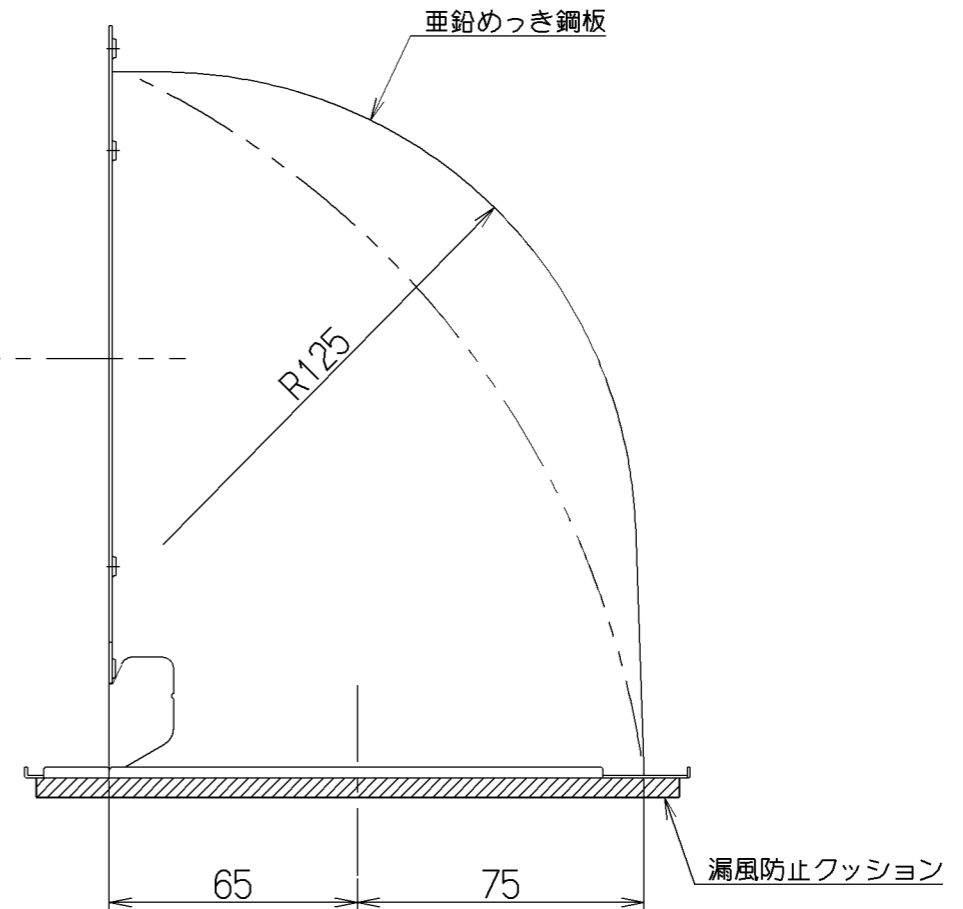

記号	変更履歴	技建番号	年月日	担当
△				
△				
△				
△				

8-内径φ3.62* \pm 0.05下向バーリング

8-φ5

付属品

排気口取付ねじ.....4本

LD-15	109L5900	-	-
型名	製品コード	色調	区分No.
作成 1996/ 3/ 1	更新 2010/ 6/14	型名 LD-15 オリジナルL形ダクト	図番 1090170
富士工業株式会社		三角法 尺 1/2	製品姿図