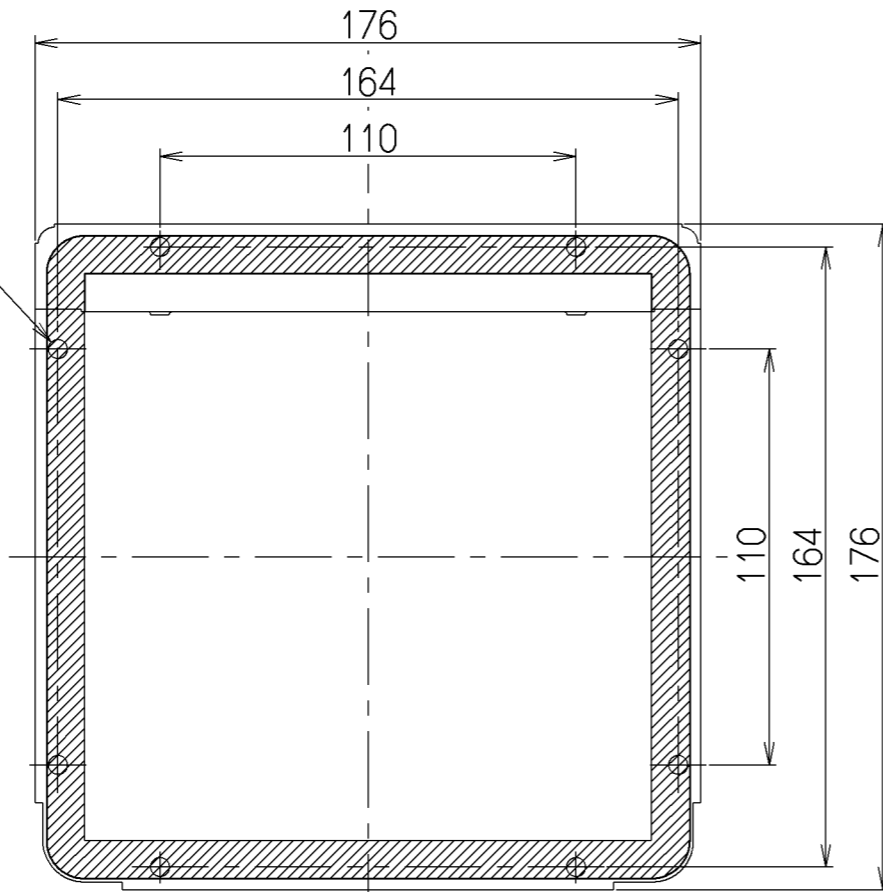

記号	変更履歴	技建番号	年月日	担当
△				
△				
△				
△				

8-内径φ3.62* \pm 0.05下向バーリング

8-φ5

付属品

排気口取付ねじ.....4本

LD-15	109L5900	-	-
型名	製品コード	色調	区分No.
作成 1996/ 3/ 1	更新 2010/ 6/14	型名 LD-15 オリジナルL形ダクト	図番 1090170
富士工業株式会社		三角法 尺 1/2	製品姿図