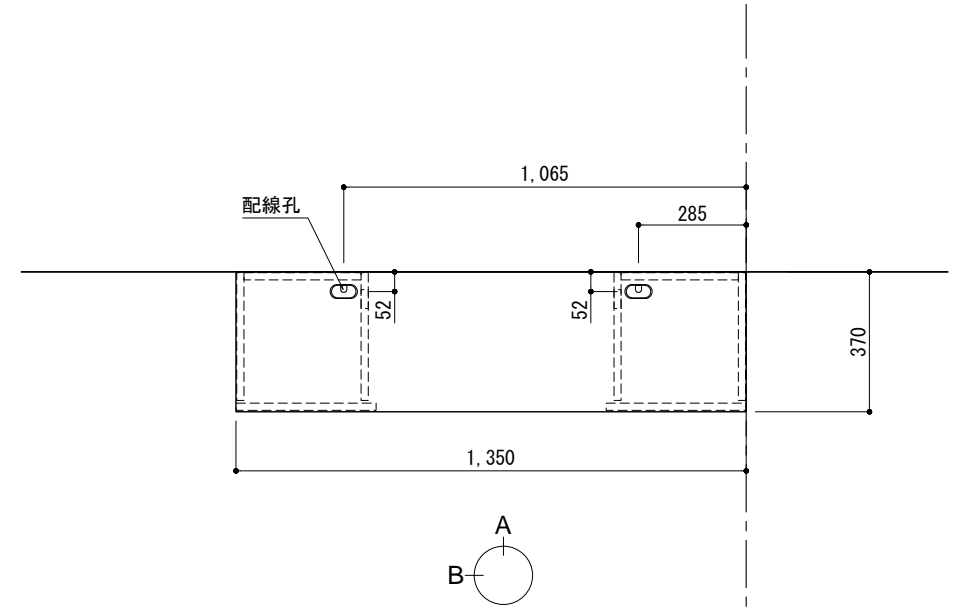

TVボード 間口1350 プラン図

番号	名称	数量
①	ロート 天板 W1350	1
②	ロート ベースキャネット W350(1350) L	1
③	ロート ベースキャネット W350(1350) R	1
④	ロート 台輪 W1350	1
⑤	ロート 扉 W370(1350)	2
⑥	ロート 棚板 W648(1350)	1
	取付部品セット	1

※背板開口部
壁面仕上げのこと

備考欄/NOTE
1、仕様は改良のため予告なく変更することがあります。

改訂	日付	内容	改訂
4			9
3			8
2			7
1	2016.02.02	図面名称変更	6
0	2015.07.20	新規作成	5

縮尺/SCALE	図面名称/TITLE	図面番号/NO.
1/20 (A3)	TVボード 間口1350 プラン図	000540-1