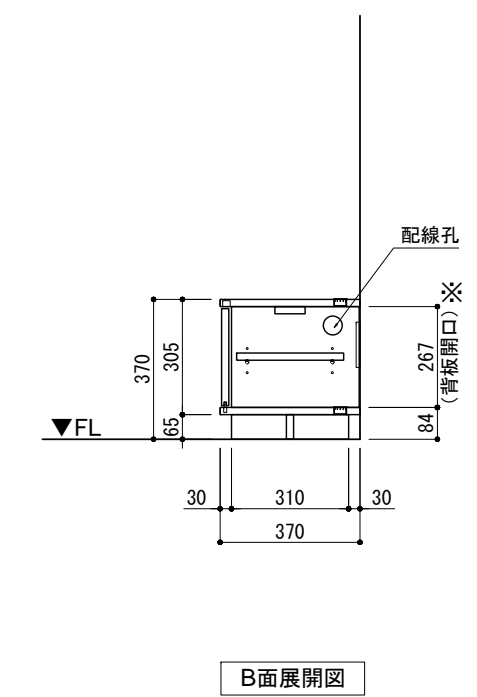

TVボード 間口1350 プラン図

番号	名称	数量
①	ロート 天板 W1350	1
②	ロート ベースキャネット W350(1350) L	1
③	ロート ベースキャネット W350(1350) R	1
④	ロート 台輪 W1350	1
⑤	ロート 扉 W370(1350)	2
⑥	ロート 棚板 W648(1350)	1
	取付部品セット	1

※背板開口部
壁面仕上げのこと

備考欄/NOTE
1、仕様は改良のため予告なく変更することがあります。

改訂	日付	内容	改訂
4			9
3			8
2			7
1	2016.02.02	図面名称変更	6
0	2015.07.20	新規作成	5

縮尺/SCALE	図面名称/TITLE	図面番号/NO.
1/20 (A3)	TVボード 間口1350 プラン図	000540-1