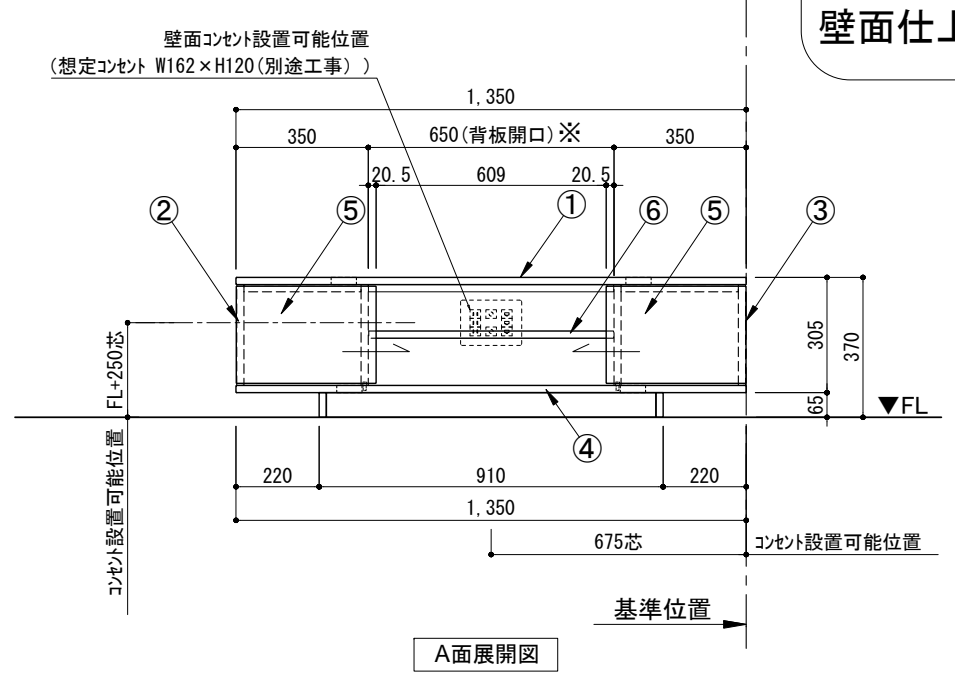

TVボード 間口1350 プラン図

番号	名称	数量
①	ロート 天板 W1350	1
②	ロート ベースキャネット W350(1350) L	1
③	ロート ベースキャネット W350(1350) R	1
④	ロート 台輪 W1350	1
⑤	ロート 扉 W370(1350)	2
⑥	ロート 棚板 W648(1350)	1
	取付部品セット	1

※背板開口部
壁面仕上げのこと

備考欄/NOTE
1、仕様は改良のため予告なく変更することがあります。

改訂	日付	内容	改訂
4			9
3			8
2			7
1	2016.02.02	図面名称変更	6
0	2015.07.20	新規作成	5

縮尺/SCALE	図面名称/TITLE	図面番号/NO.
1/20 (A3)	TVボード 間口1350 プラン図	000540-1