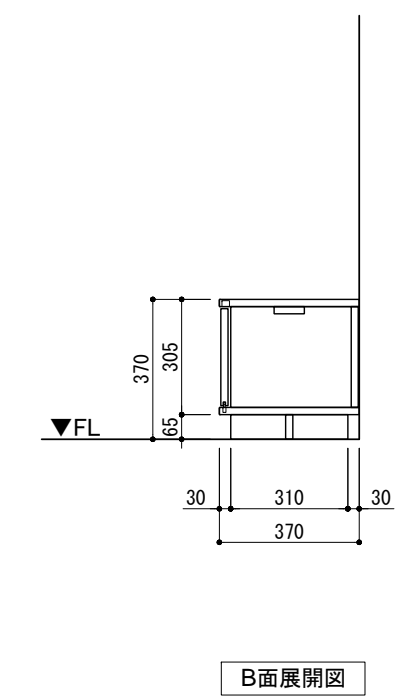

TVボード 間口1350 プラン図

番号	名称	数量
①	ロート 天板 W1350	1
②	ロート ベースキャネット W350(1350) L	1
③	ロート ベースキャネット W350(1350) R	1
④	ロート 台輪 W1350	1
⑤	ロート 扉 W370(1350)	2
⑥	ロート 棚板 W648(1350)	1
	取付部品セット	1

※背板開口部
壁面仕上げのこと

備考欄/NOTE
1、仕様は改良のため予告なく変更することがあります。

改訂	日付	内容	改訂
4			9
3			8
2			7
1	2016.02.02	図面名称変更	6
0	2015.07.20	新規作成	5

縮尺/SCALE	図面名称/TITLE	図面番号/NO.
1/20 (A3)	TVボード 間口1350 プラン図	000540-1