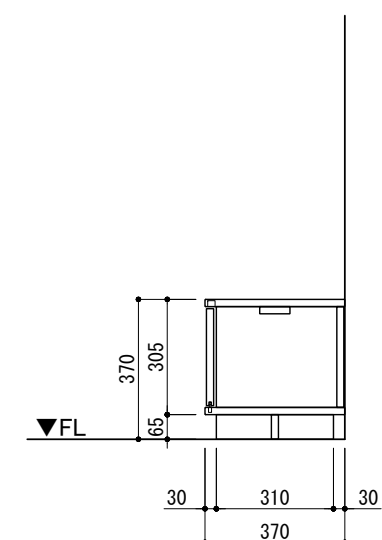

# TVボード 間口1800 プラン図

番号	名称	数量
①	ローボード 天板 W1800	1
②	ローボード ベースキャネット W460(1800) L	1
③	ローボード ベースキャネット W460(1800) R	1
④	ローボード 台輪 W1800	1
⑤	ローボード 扉 W480(1800)	2
⑥	ローボード 棚板 W878(1800)	1
	取付部品セット	1

備考欄/NOTE  
1、仕様は改良のため予告なく変更することがあります。

改訂	日付	内容	改訂
4			9
3			8
2			7
1	2016.02.02	図面名称変更	6
0	2015.07.20	新規作成	5

縮尺/SCALE	図面名称/TITLE	図面番号/NO.
1/20 (A3)	TVボード 間口1800 プラン図	000541-1