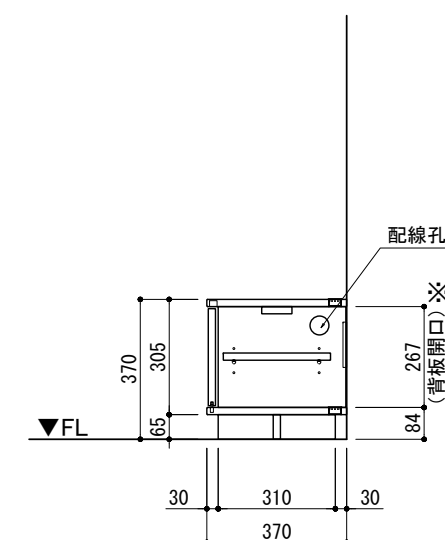

# TVボード 間口1800 プラン図

番号	名称	数量
①	ローボード 天板 W1800	1
②	ローボード ベースキャネット W460(1800) L	1
③	ローボード ベースキャネット W460(1800) R	1
④	ローボード 台輪 W1800	1
⑤	ローボード 扉 W480(1800)	2
⑥	ローボード 棚板 W878(1800)	1
	取付部品セット	1

備考欄/NOTE  
1、仕様は改良のため予告なく変更することがあります。

改訂	日付	内容	改訂
4			9
3			8
2			7
1	2016.02.02	図面名称変更	6
0	2015.07.20	新規作成	5

縮尺/SCALE	図面名称/TITLE	図面番号/NO.
1/20 (A3)	TVボード 間口1800 プラン図	000541-1