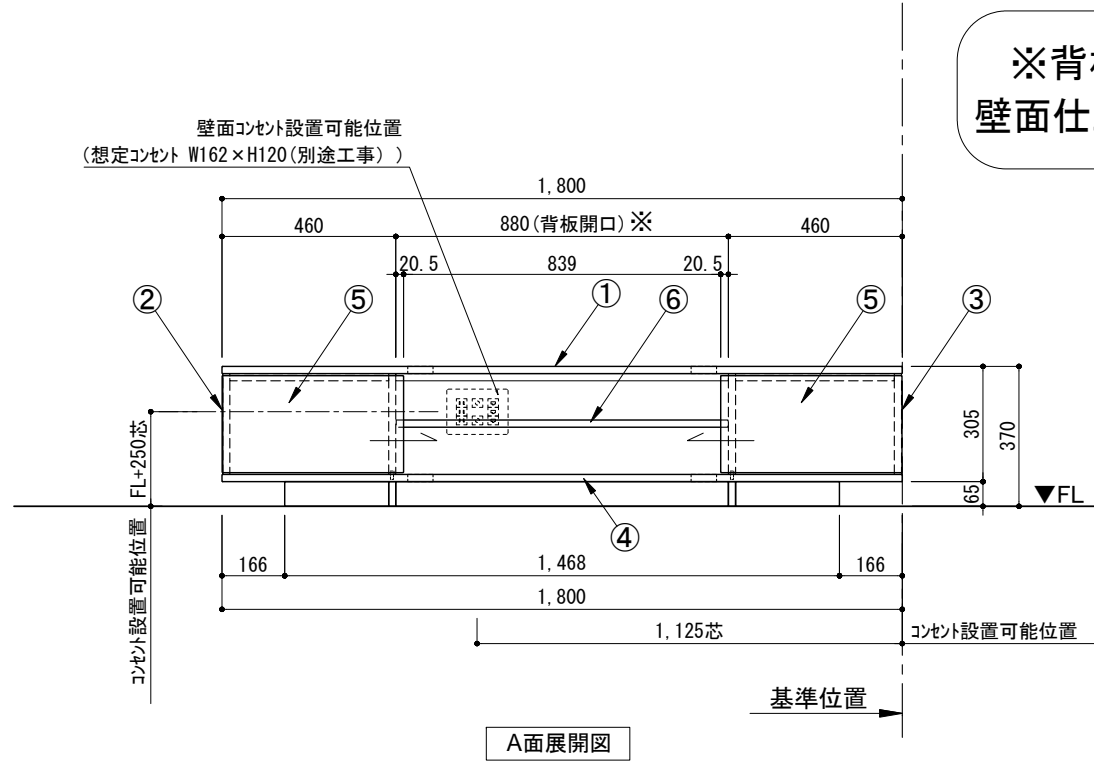

# TVボード 間口1800 プラン図

番号	名称	数量
①	ローボード 天板 W1800	1
②	ローボード ベースキャネット W460(1800) L	1
③	ローボード ベースキャネット W460(1800) R	1
④	ローボード 台輪 W1800	1
⑤	ローボード 扉 W480(1800)	2
⑥	ローボード 棚板 W878(1800)	1
	取付部品セット	1

備考欄/NOTE  
1、仕様は改良のため予告なく変更することがあります。

改訂	日付	内容	改訂
4			9
3			8
2			7
1	2016.02.02	図面名称変更	6
0	2015.07.20	新規作成	5

縮尺/SCALE	図面名称/TITLE	図面番号/NO.
1/20 (A3)	TVボード 間口1800 プラン図	000541-1