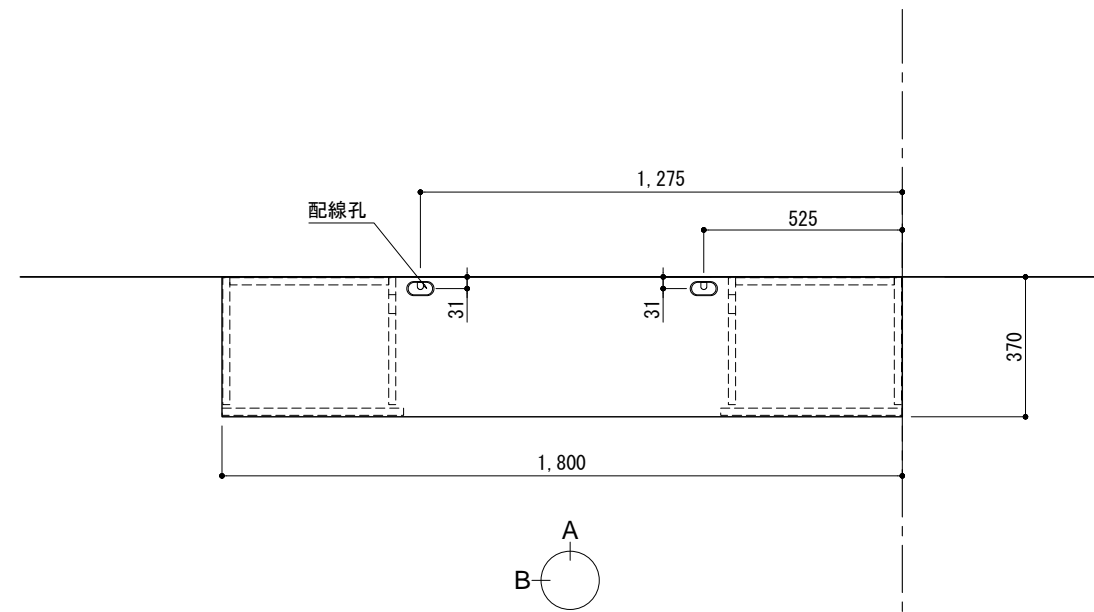

# TVボード 間口1800 プラン図

番号	名称	数量
①	ローボード 天板 W1800	1
②	ローボード ベースキャネット W460(1800) L	1
③	ローボード ベースキャネット W460(1800) R	1
④	ローボード 台輪 W1800	1
⑤	ローボード 扉 W480(1800)	2
⑥	ローボード 棚板 W878(1800)	1
	取付部品セット	1

備考欄/NOTE  
1、仕様は改良のため予告なく変更することがあります。

改訂	日付	内容	改訂
4			9
3			8
2			7
1	2016.02.02	図面名称変更	6
0	2015.07.20	新規作成	5

縮尺/SCALE	図面名称/TITLE	図面番号/NO.
1/20 (A3)	TVボード 間口1800 プラン図	000541-1