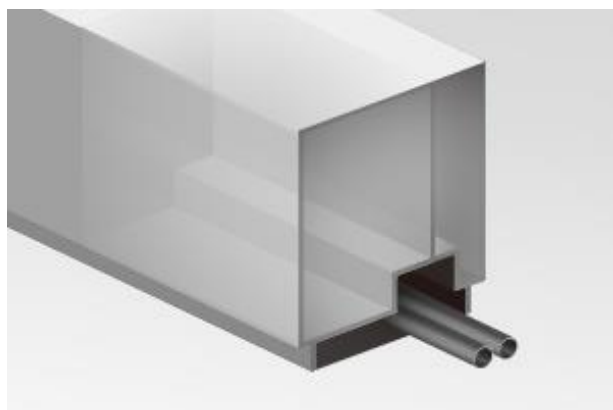

※ 入り巾木には対応しておりません。巾木のおさまりは通常巾木となります

床上露出配管時にダイニングサイドをパネルタイプとした場合

● 水栓

・クリンスイ製 浄水器一体型水栓 **[変更]**

メーカー都合によりクリンスイ製スタンダードモデルを後継機種へ切替いたします

	変更前	変更後
画像		
名称	スタンダードモデル	同左
品番	クロム F914EHU-T/寒冷地:F914KEHU-T メタルブラック F914BKM-T/寒冷地:F914KBKM-T	クロム F915EHU-T/寒冷地:F915KEHU-T メタルブラック F915BK-T/寒冷地:F915KBK-T
主な変更点		ノズル形状の微変更
価格(税抜)	クロム +58,000 円 メタルブラック +108,000 円	同左