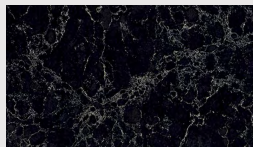

-New Release-

クォーツストーン ワークトップ

キッチン / カップボード

+ 510,000円 ~

[税込 561,000円 ~]

カラー

• フロスティカリーナ

• バニラノアール

• グレイコンチェルト

• オートミールテイスト

特徴

粉碎した天然のクォーツをポリエステル系樹脂で圧縮硬化させた人造石です。吸水性も非常に少なく、アクリル系人大と比べ圧倒的な表面硬度の高さと耐久性に優れた素材です。

※ 納期約80日~

• 薄型

• 厚型

仕様詳細		価格(税込)	
キッチン	デュエ・	シンク側	+ 310,000円 (341,000円)
	デュエアイランド	加熱機器側	+ 200,000円 (220,000円)
	ベニンシュラ・アイランド		+ 310,000円 (341,000円)
	I型		+ 200,000円 (220,000円)
カップボード	フルセパレート	W 950mm	+ 140,000円 (154,000円)
		W1850mm以上	+ 200,000円 (220,000円)
	ハーフツール	W1870mm	+ 140,000円 (154,000円)
		W2170mm以上	+ 200,000円 (220,000円)
配膳カウンター		+ 310,000円 (341,000円)	