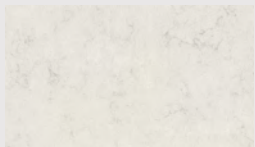

-New Release-

クォーツストーン ワークトップ

キッチン / カップボード

+ 510,000円 ~

[税込 561,000円 ~]

カラー

• フロスティカリーナ

• バニラノアール

• グレイコンチェルト

• オートミールテイスト

特徴

粉碎した天然のクォーツをポリエステル系樹脂で圧縮硬化させた人造石です。吸水性も非常に少なく、アクリル系人大と比べ圧倒的な表面硬度の高さと耐久性に優れた素材です。

※ 納期約80日~

• 薄型

• 厚型

仕様詳細		価格(税込)	
キッチン	デュエ・	シンク側	+ 310,000円 (341,000円)
	デュエアイランド	加熱機器側	+ 200,000円 (220,000円)
	ベニンシュラ・アイランド		+ 310,000円 (341,000円)
	I型		+ 200,000円 (220,000円)
カップボード	フルセパレート	W 950mm	+ 140,000円 (154,000円)
		W1850mm以上	+ 200,000円 (220,000円)
	ハーフツール	W1870mm	+ 140,000円 (154,000円)
		W2170mm以上	+ 200,000円 (220,000円)
配膳カウンター		+ 310,000円 (341,000円)	