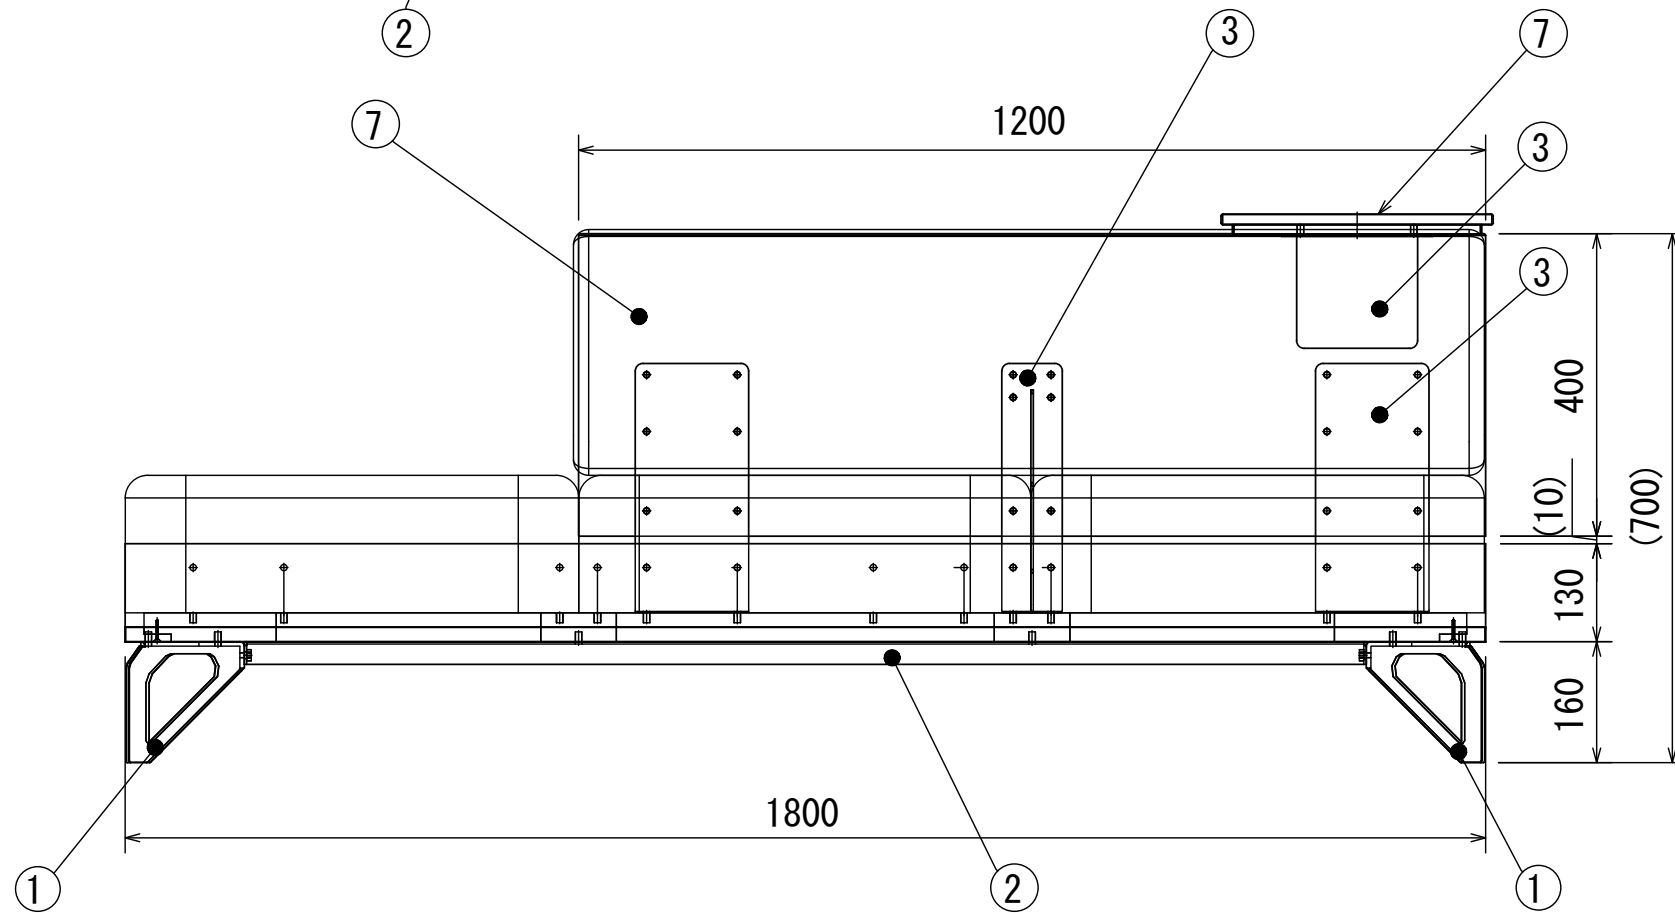

VANOソファ ソファ（3シーター） R仕様

品番	品名	数量	入数
1	ソファー M1 レッグ	1	2
2	ソファー M1 フレーム（3シーター）	1	2
3	ソファー M1 プレートセット	1	4
4	ソファー M1 ベース（3シーター）	1	1
5	ソファー M1 座面（600×900）	3	1
6	ソファー M1 背クッション	1	1
7	ソファー M1 背板/トレイ	1	2
8	ソファー M1 取付部品	1	1

備考欄/NOTE
1、仕様は改良のため予告なく変更することがあります。

改訂	日付	内容	縮尺/SCALE	図面名称/TITLE	図面番号/NO.
4			1/10 (A3)	VANOソファ ソファ（3シーター） R仕様	000704-01
3					
2					
1	2016.02.02	図面名称変更			
0	2015.09.11	新規作成			