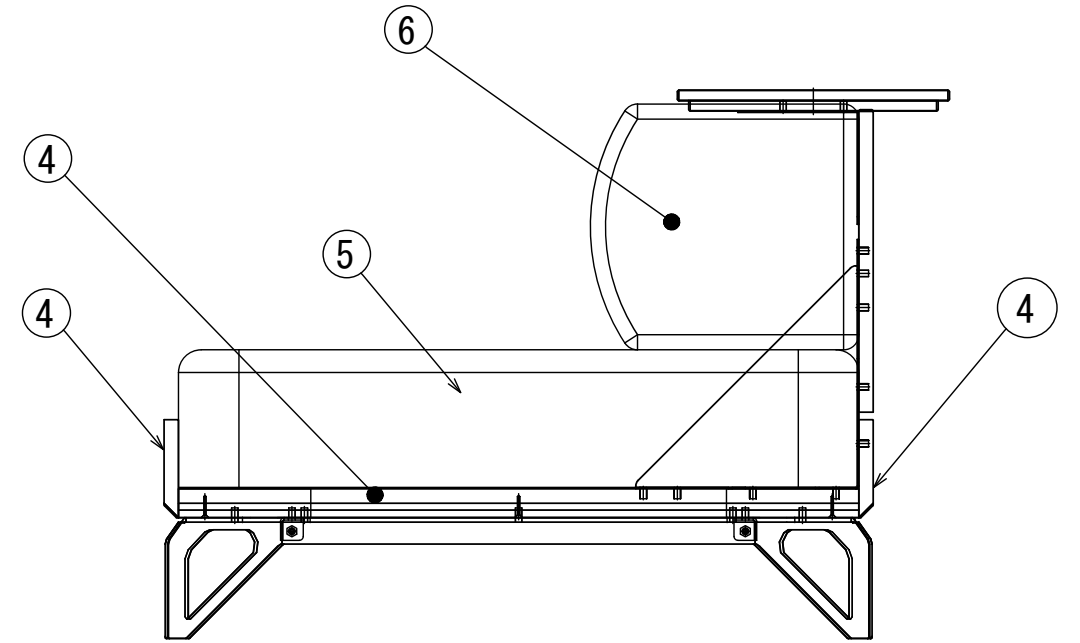

VANOソファ ソファ（3シーター） R仕様

品番	品名	数量	入数
1	ソファー M1 レッグ	1	2
2	ソファー M1 フレーム（3シーター）	1	2
3	ソファー M1 プレートセット	1	4
4	ソファー M1 ベース（3シーター）	1	1
5	ソファー M1 座面（600×900）	3	1
6	ソファー M1 背クッション	1	1
7	ソファー M1 背板/トレイ	1	2
8	ソファー M1 取付部品	1	1

備考欄/NOTE
1、仕様は改良のため予告なく変更することがあります。

改訂	日付	内容	縮尺/SCALE	図面名称/TITLE	図面番号/NO.
4			1/10 (A3)	VANOソファ ソファ（3シーター） R仕様	000704-01
3					
2					
1	2016.02.02	図面名称変更			
0	2015.09.11	新規作成			