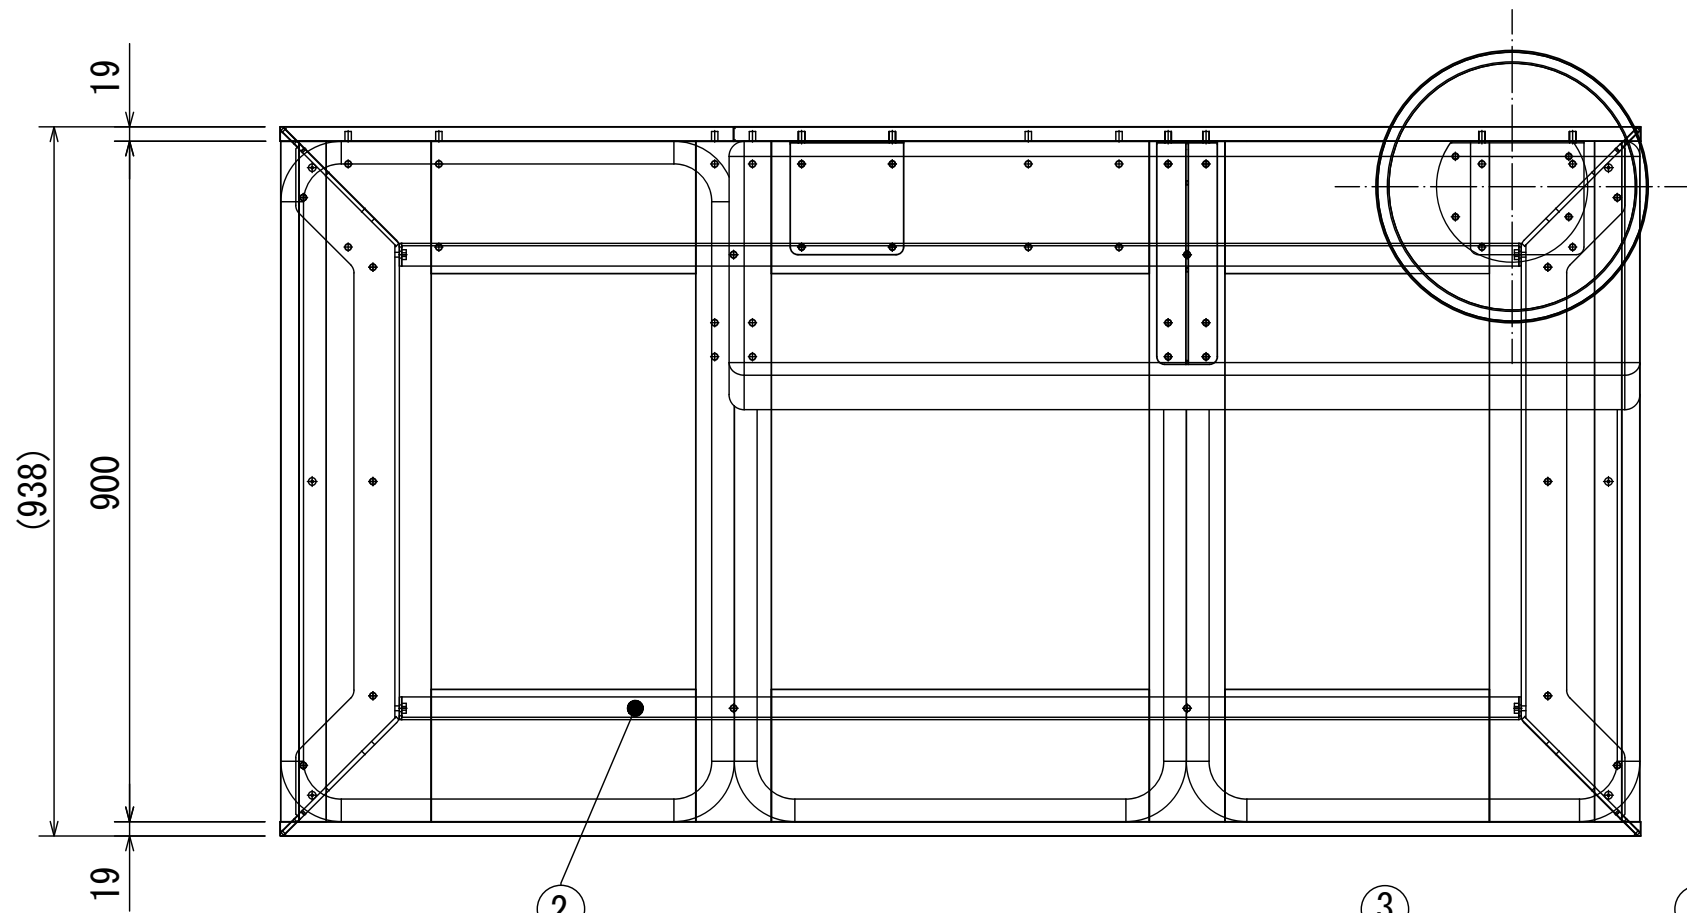

VANOソファ ソファ（3シーター） R仕様

品番	品名	数量	入数
1	ソファー M1 レッグ	1	2
2	ソファー M1 フレーム（3シーター）	1	2
3	ソファー M1 プレートセット	1	4
4	ソファー M1 ベース（3シーター）	1	1
5	ソファー M1 座面（600×900）	3	1
6	ソファー M1 背クッション	1	1
7	ソファー M1 背板/トレイ	1	2
8	ソファー M1 取付部品	1	1

備考欄/NOTE
1、仕様は改良のため予告なく変更することがあります。

改訂	日付	内容	縮尺/SCALE	図面名称/TITLE	図面番号/NO.
4			1/10 (A3)	VANOソファ ソファ（3シーター） R仕様	000704-01
3					
2					
1	2016.02.02	図面名称変更			
0	2015.09.11	新規作成			