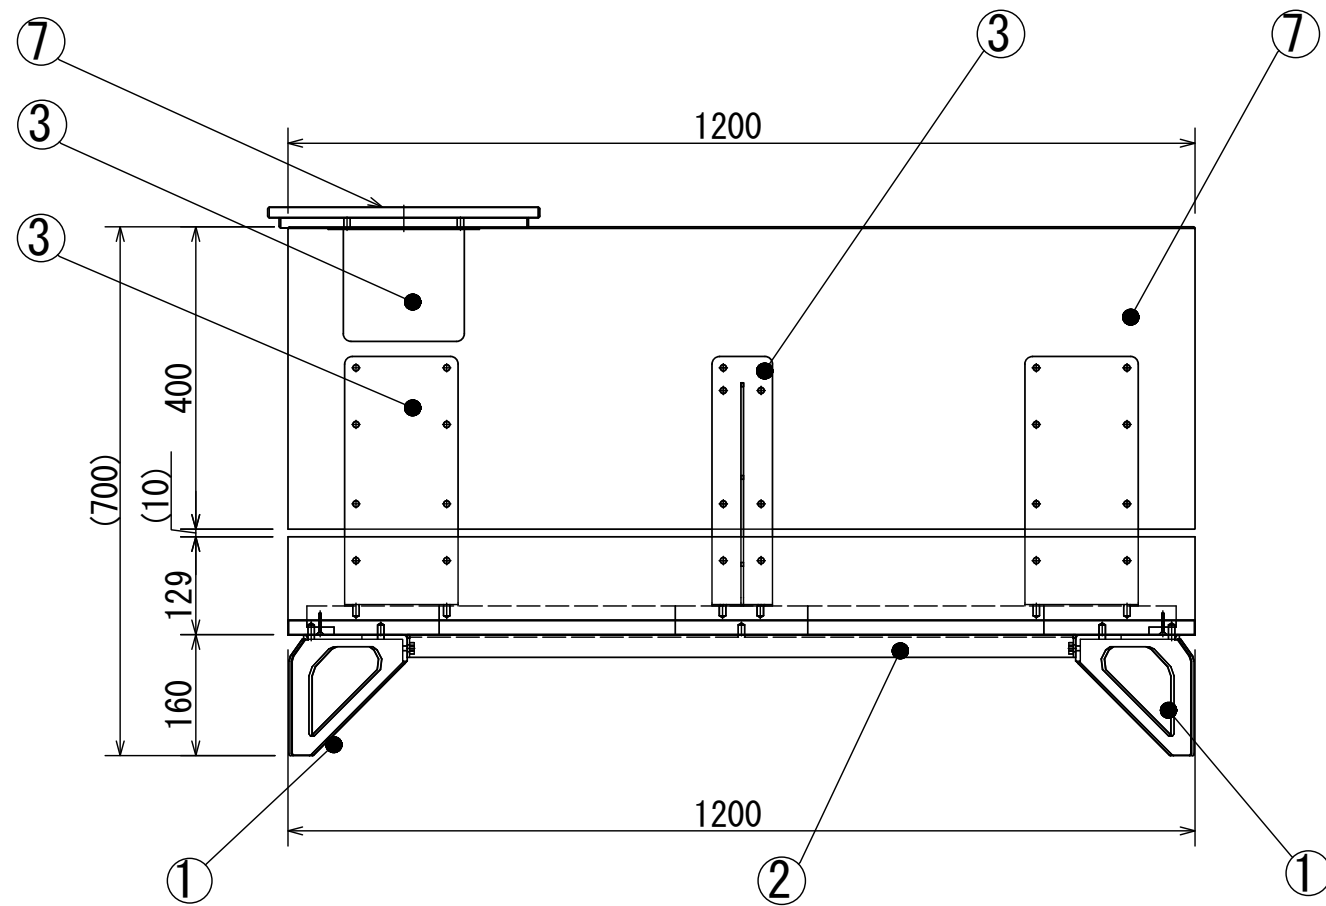

VANOソファ ソファ (2シーター)

品番	品名	数量	入数
1	ソファー M1 レッグ	1	2
2	ソファー M1 フレーム (2シーター)	1	2
3	ソファー M1 プレートセット	1	4
4	ソファー M1 ベース (2シーター)	1	1
5	ソファー M1 座面 (600×900)	2	1
6	ソファー M1 背クッション	1	1
7	ソファー M1 背板/トレイ	1	2
8	ソファー M1 取付部品	1	1

備考欄/NOTE
1、仕様は改良のため予告なく変更することがあります。

改訂	日付	内容	縮尺/SCALE	図面名称/TITLE	図面番号/NO.
4					
3					
2					
1	2016.02.02	図面名称変更	1/10 (A3)	VANOソファ ソファ (2シーター)	000706-01
0	2015.09.11	新規作成			