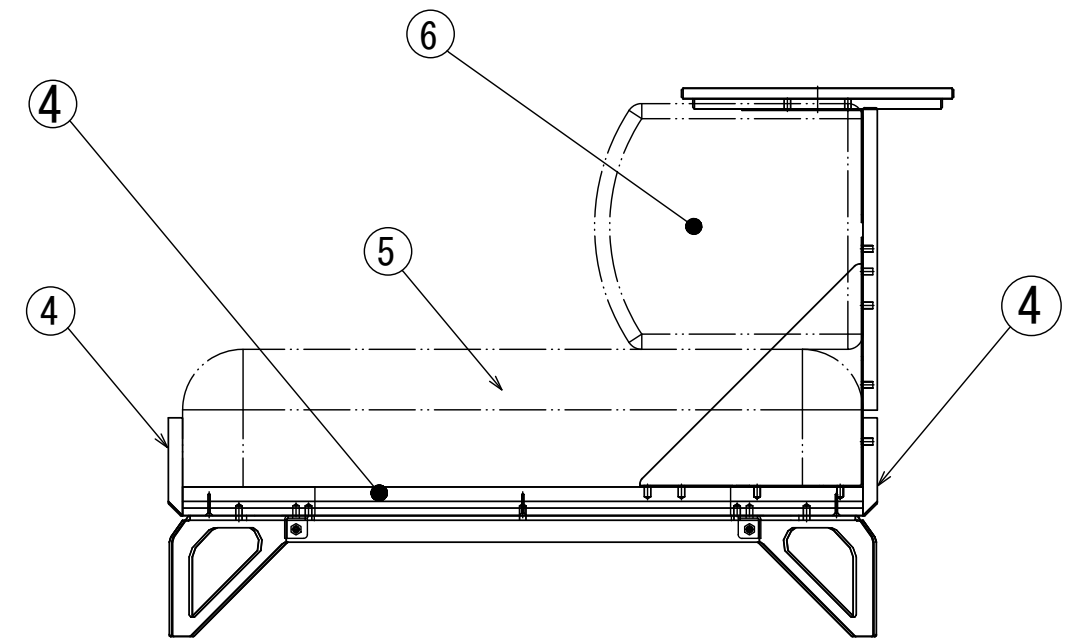

VANOソファ ソファ (2シーター)

品番	品名	数量	入数
1	ソファー M1 レッグ	1	2
2	ソファー M1 フレーム (2シーター)	1	2
3	ソファー M1 プレートセット	1	4
4	ソファー M1 ベース (2シーター)	1	1
5	ソファー M1 座面 (600×900)	2	1
6	ソファー M1 背クッション	1	1
7	ソファー M1 背板/トレイ	1	2
8	ソファー M1 取付部品	1	1

備考欄/NOTE
1、仕様は改良のため予告なく変更することがあります。

改訂	日付	内容	縮尺/SCALE	図面名称/TITLE	図面番号/NO.
4					
3					
2					
1	2016.02.02	図面名称変更	1/10 (A3)	VANOソファ ソファ (2シーター)	000706-01
0	2015.09.11	新規作成			