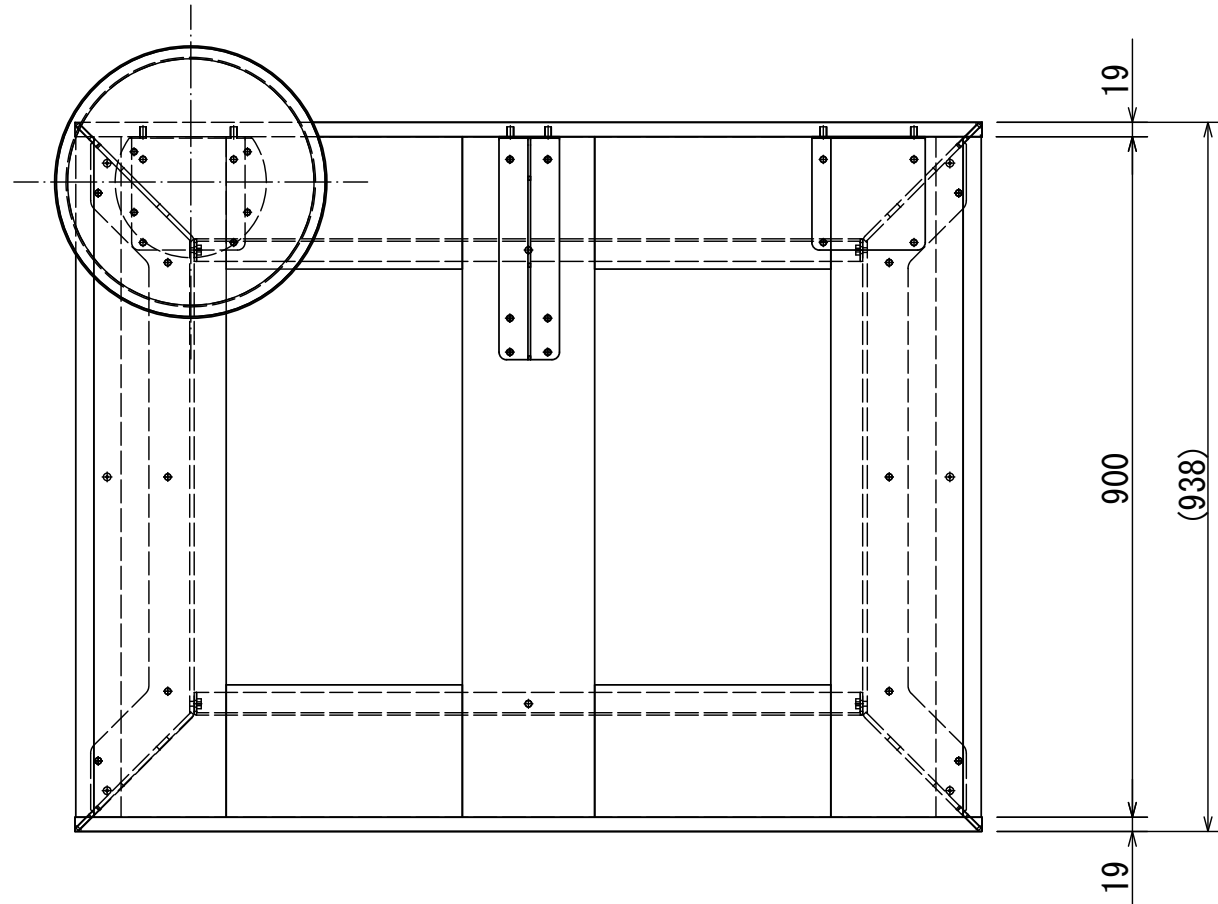

VANOソファ ソファ (2シーター)

品番	品名	数量	入数
1	ソファー M1 レッグ	1	2
2	ソファー M1 フレーム (2シーター)	1	2
3	ソファー M1 プレートセット	1	4
4	ソファー M1 ベース (2シーター)	1	1
5	ソファー M1 座面 (600×900)	2	1
6	ソファー M1 背クッション	1	1
7	ソファー M1 背板/トレイ	1	2
8	ソファー M1 取付部品	1	1

備考欄/NOTE
1、仕様は改良のため予告なく変更することがあります。

改訂	日付	内容	縮尺/SCALE	図面名称/TITLE	図面番号/NO.
4					
3					
2					
1	2016.02.02	図面名称変更	1/10 (A3)	VANOソファ ソファ (2シーター)	000706-01
0	2015.09.11	新規作成			