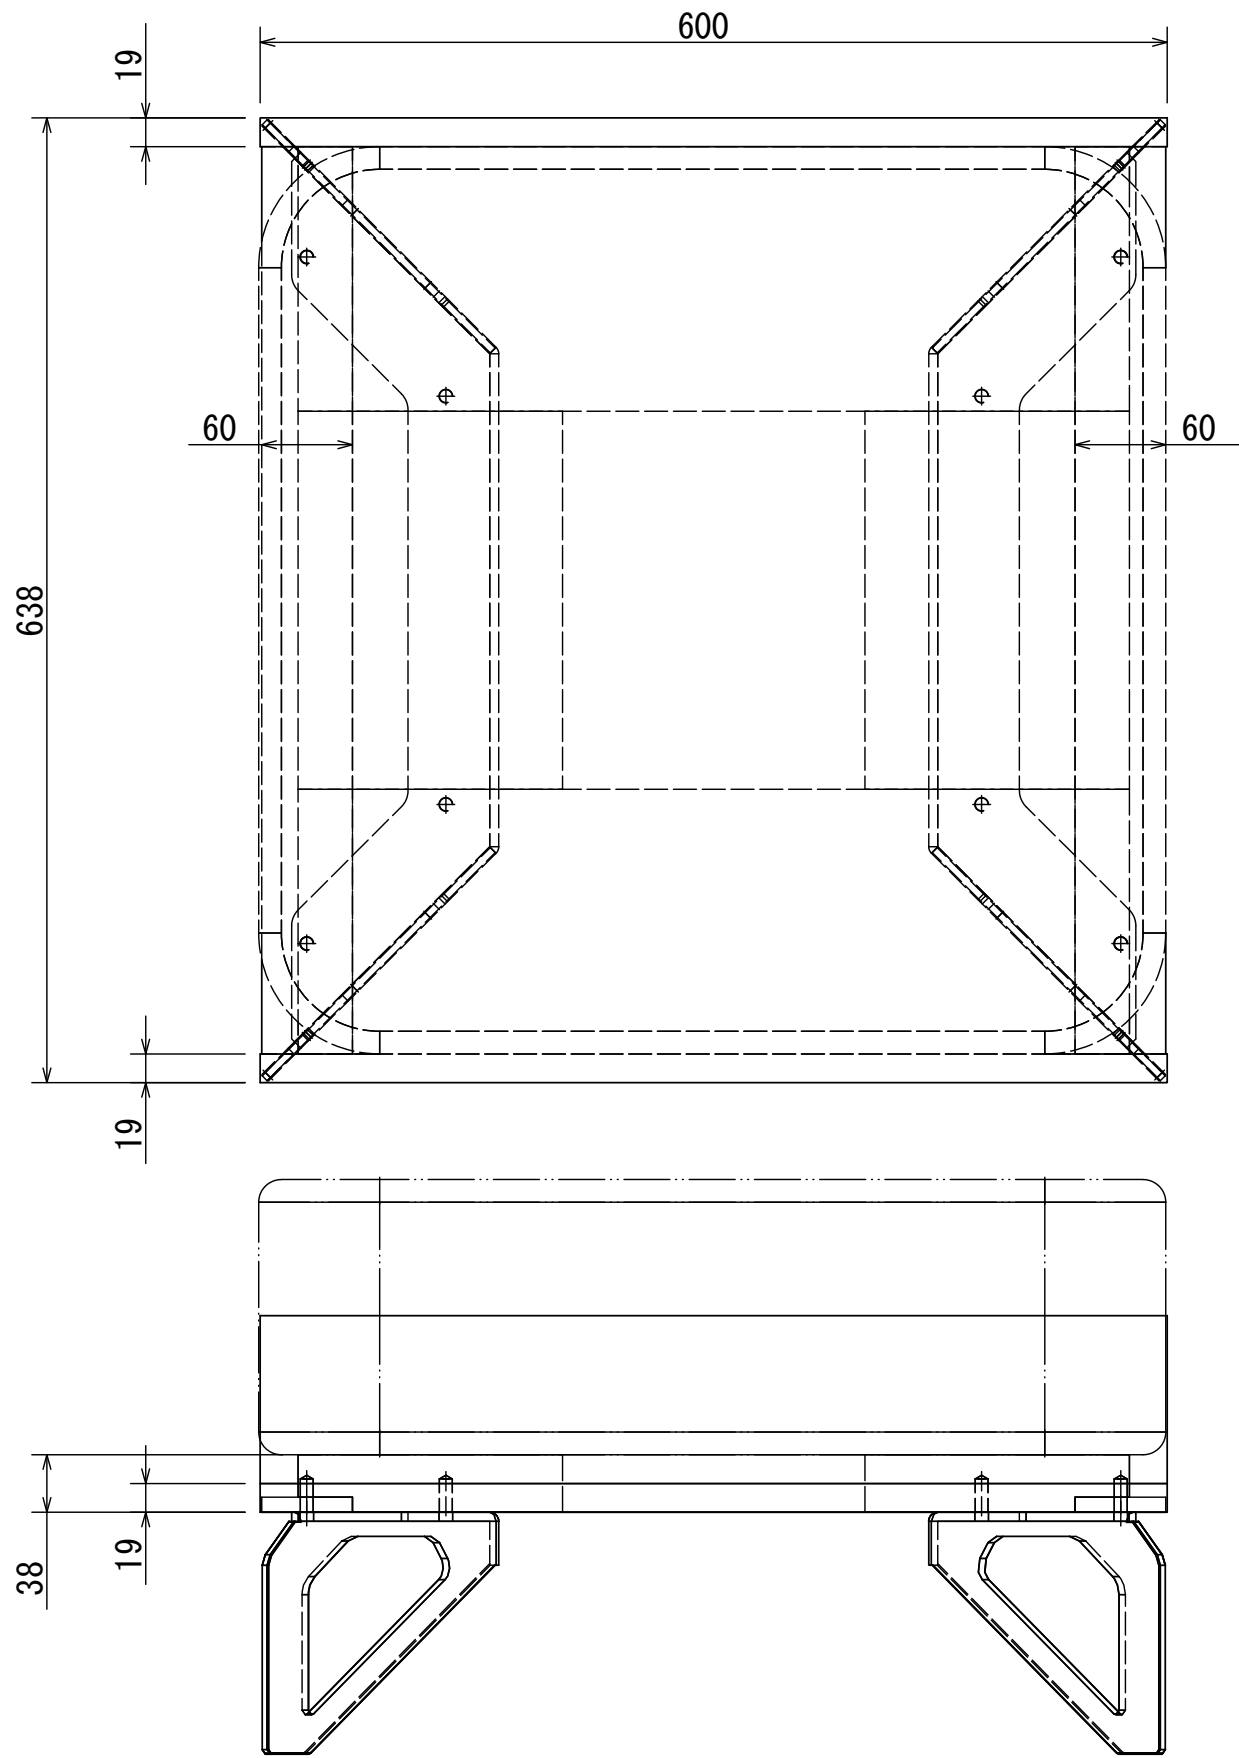

VANOソファ オットマン

品番	品名	数量	入数
1	オットマン M1 レッグ	1	2
2	オットマン M1 ベース	1	1
3	オットマン M1 座面 (600×600)	1	1
4	オットマン M1 取付部品	1	1

備考欄/NOTE
1、仕様は改良のため予告なく変更することがあります。

改訂	4		縮尺/SCALE	図面名称/TITLE	図面番号/NO.	
	3		1/5 (A3)	VANOソファ オットマン	000707-01	
	2					
	1	2016.02.02				図面名称変更
	0	2015.09.11				新規作成