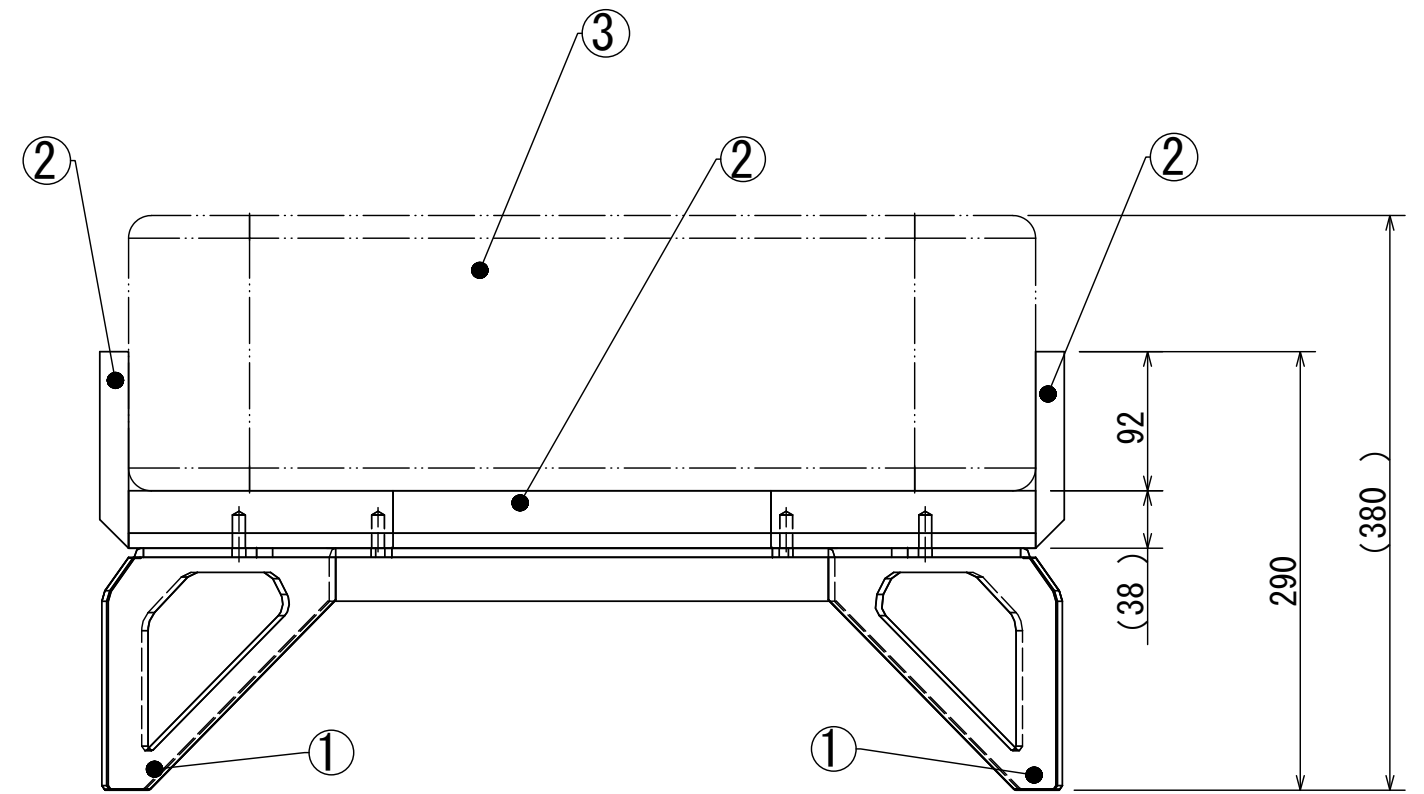

VANOソファ オットマン

品番	品名	数量	入数
1	オットマン M1 レッグ	1	2
2	オットマン M1 ベース	1	1
3	オットマン M1 座面 (600×600)	1	1
4	オットマン M1 取付部品	1	1

備考欄/NOTE
1、仕様は改良のため予告なく変更することがあります。

改訂	4		縮尺/SCALE	図面名称/TITLE	図面番号/NO.	
	3		1/5 (A3)	VANOソファ オットマン	000707-01	
	2					
	1	2016.02.02				図面名称変更
	0	2015.09.11				新規作成