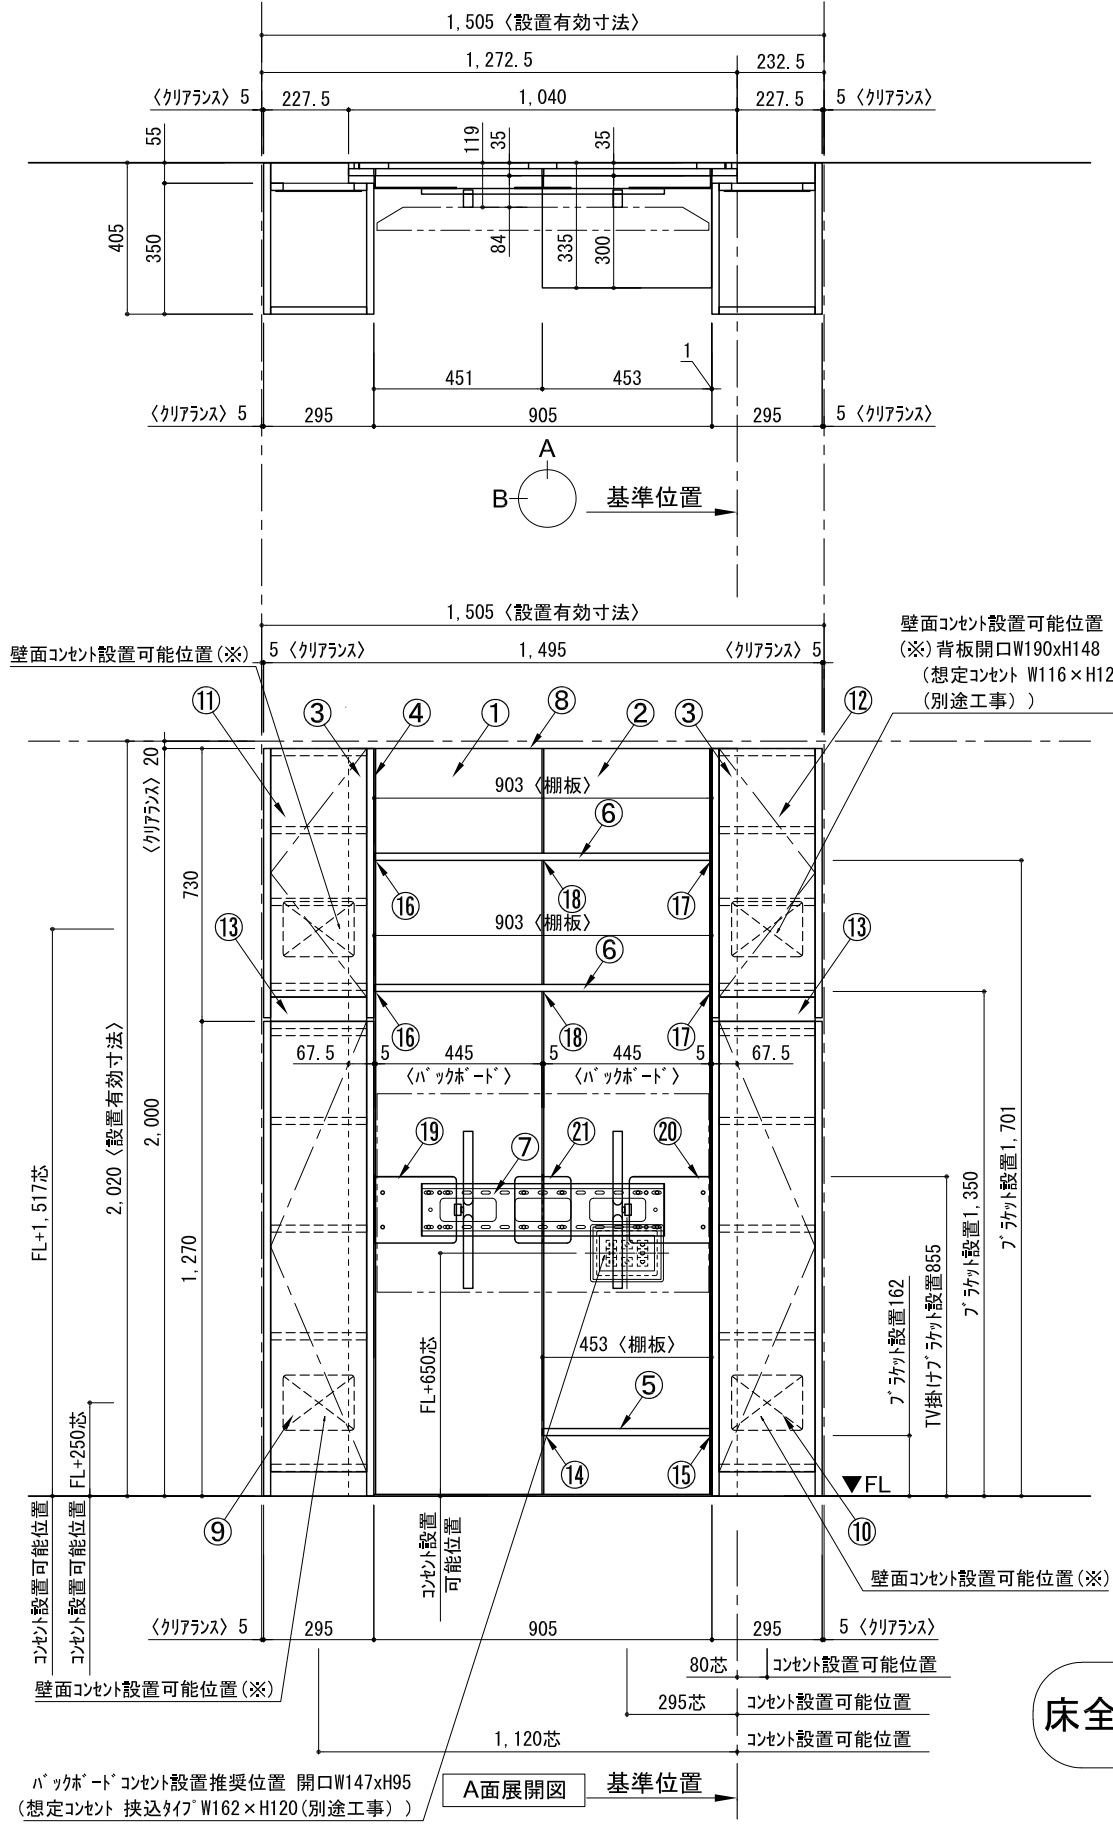

テンダーウォール ハンギングTVセット(棚板タイプ)+トール収納LR 間口1500 高さ2000 プラン図

番号	名称	数量
①	バックボード	1
②	バックボード コンセント開口HIGH	1
③	バックボードイント LR	1
④	対パシラス	1
⑤	対パ D300 W450	1
⑥	対パ D230 W900	2
⑦	TV掛けアーム	1
⑧	トップカバー W900 WE	1
⑨	片開きドアースキャビ L	1
⑩	片開きドアースキャビ R	1
⑪	片開きドアールキャビ L	1
⑫	片開きドアールキャビ R	1
⑬	化粧板	2
取付部品セット		
⑭	対ヨコブ ラケット T30L	1
⑮	対ヨコブ ラケット T30R	1
⑯	対ヨコブ ラケット T23L	2
⑰	対ヨコブ ラケット T23R	2
⑱	対ヨコブ ラケット T10	2
⑲	テレビカガアタッチメント L	1
⑳	テレビカガアタッチメント R	1
㉑	テレビカガアタッチメント C	1
取付部材各種		

床全面仕上げのこと

備考欄/NOTE
 1、仕様は改良のため予告なく変更することがあります。
 2、取付壁面全面下地のこと。

改訂	4		9	縮尺/SCALE 1/20 (A3)	図面名称/TITLE テンダーウォール ハンギングTVセット(棚板タイプ) +トール収納LR 間口1500 高さ2000 プラン図	図面番号/NO. G02185-0
	3		8			
	2		7			
	1		6			
	0	2020. 10. 31	新規作成			