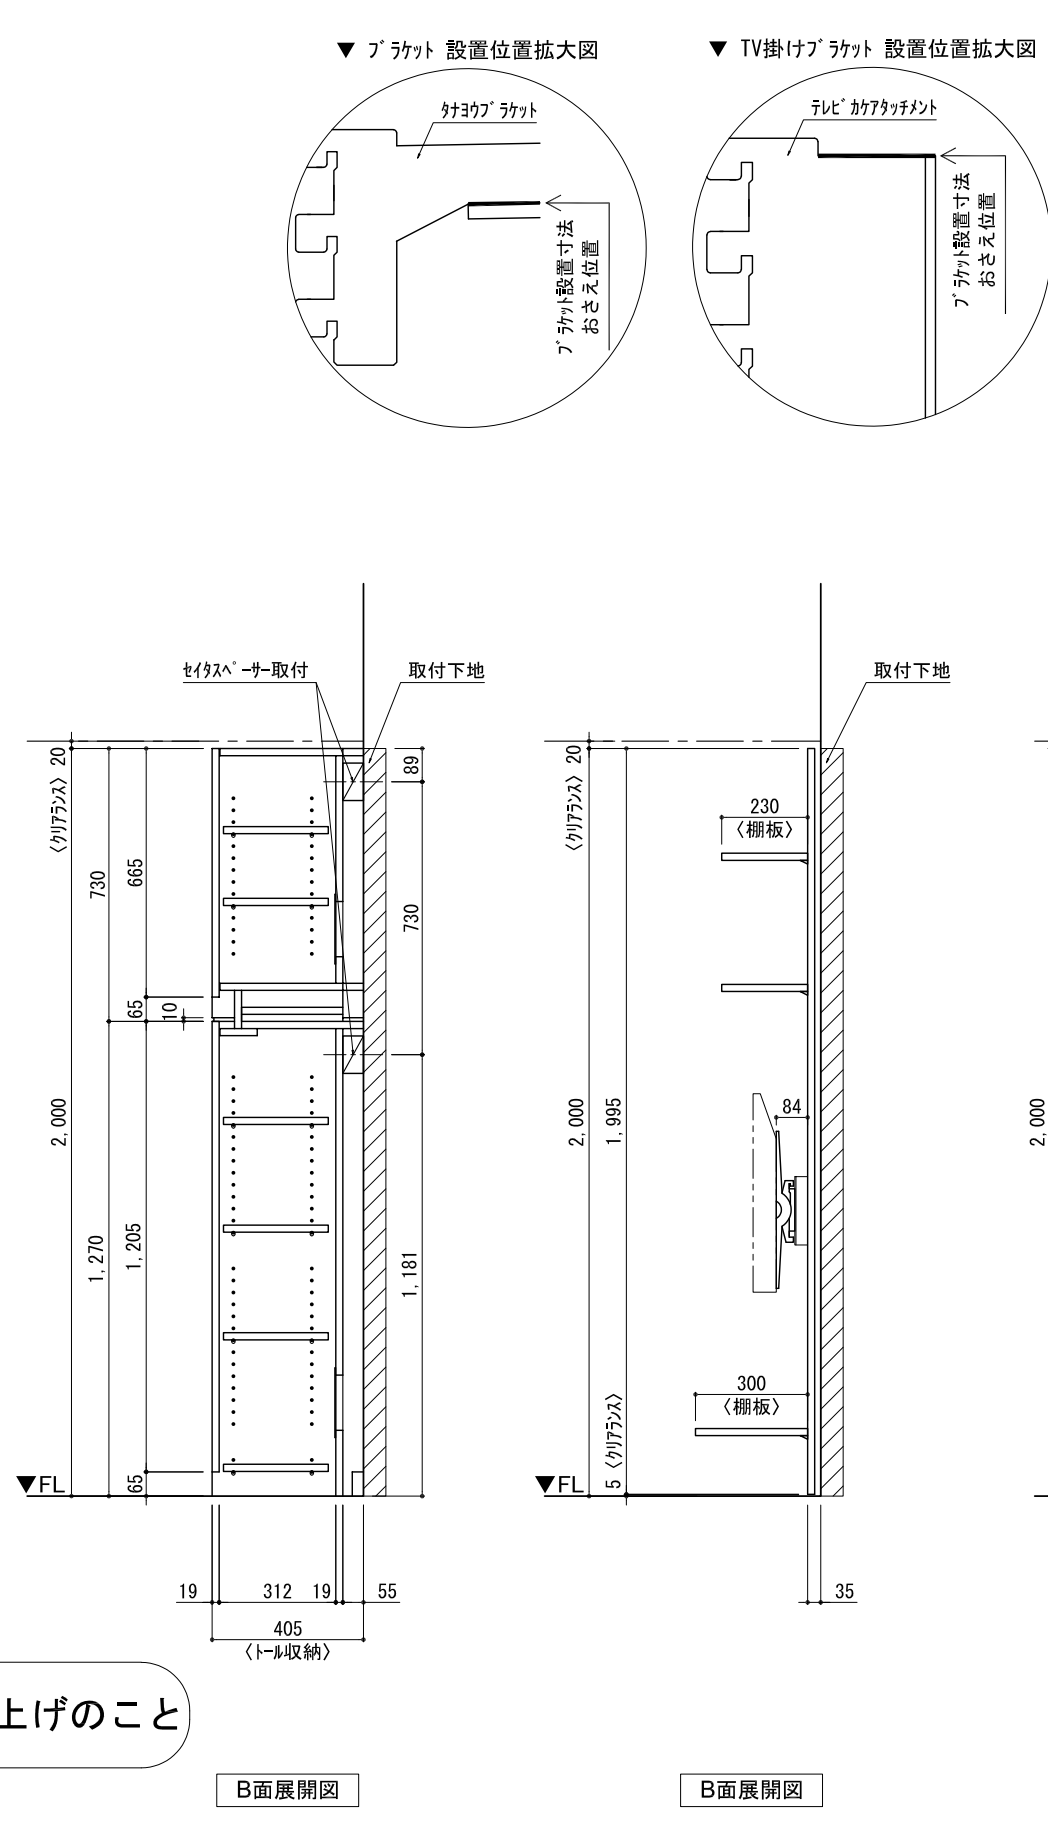

テンダーウォール ハンギングTVセット(棚板タイプ)+トール収納LR 間口1500 高さ2000 プラン図

番号	名称	数量
①	バックボード	1
②	バックボード コンセント開口HIGH	1
③	バックボードイント LR	1
④	対パシラス	1
⑤	対パ D300 W450	1
⑥	対パ D230 W900	2
⑦	TV掛けアーム	1
⑧	トップカバー W900 WE	1
⑨	片開きドアースキャビ L	1
⑩	片開きドアースキャビ R	1
⑪	片開きドアールキャビ L	1
⑫	片開きドアールキャビ R	1
⑬	化粧板	2
取付部品セット		
⑭	対ヨコブ ラケット T30L	1
⑮	対ヨコブ ラケット T30R	1
⑯	対ヨコブ ラケット T23L	2
⑰	対ヨコブ ラケット T23R	2
⑱	対ヨコブ ラケット T10	2
⑲	テレビカガアタッチメント L	1
⑳	テレビカガアタッチメント R	1
㉑	テレビカガアタッチメント C	1
取付部材各種		

床全面仕上げのこと

備考欄/NOTE
 1、仕様は改良のため予告なく変更することがあります。
 2、取付壁面全面下地のこと。

改訂	4		9	縮尺/SCALE 1/20 (A3)	図面名称/TITLE テンダーウォール ハンギングTVセット(棚板タイプ) +トール収納LR 間口1500 高さ2000 プラン図	図面番号/NO. G02185-0
	3		8			
	2		7			
	1		6			
	0	2020. 10. 31	新規作成			