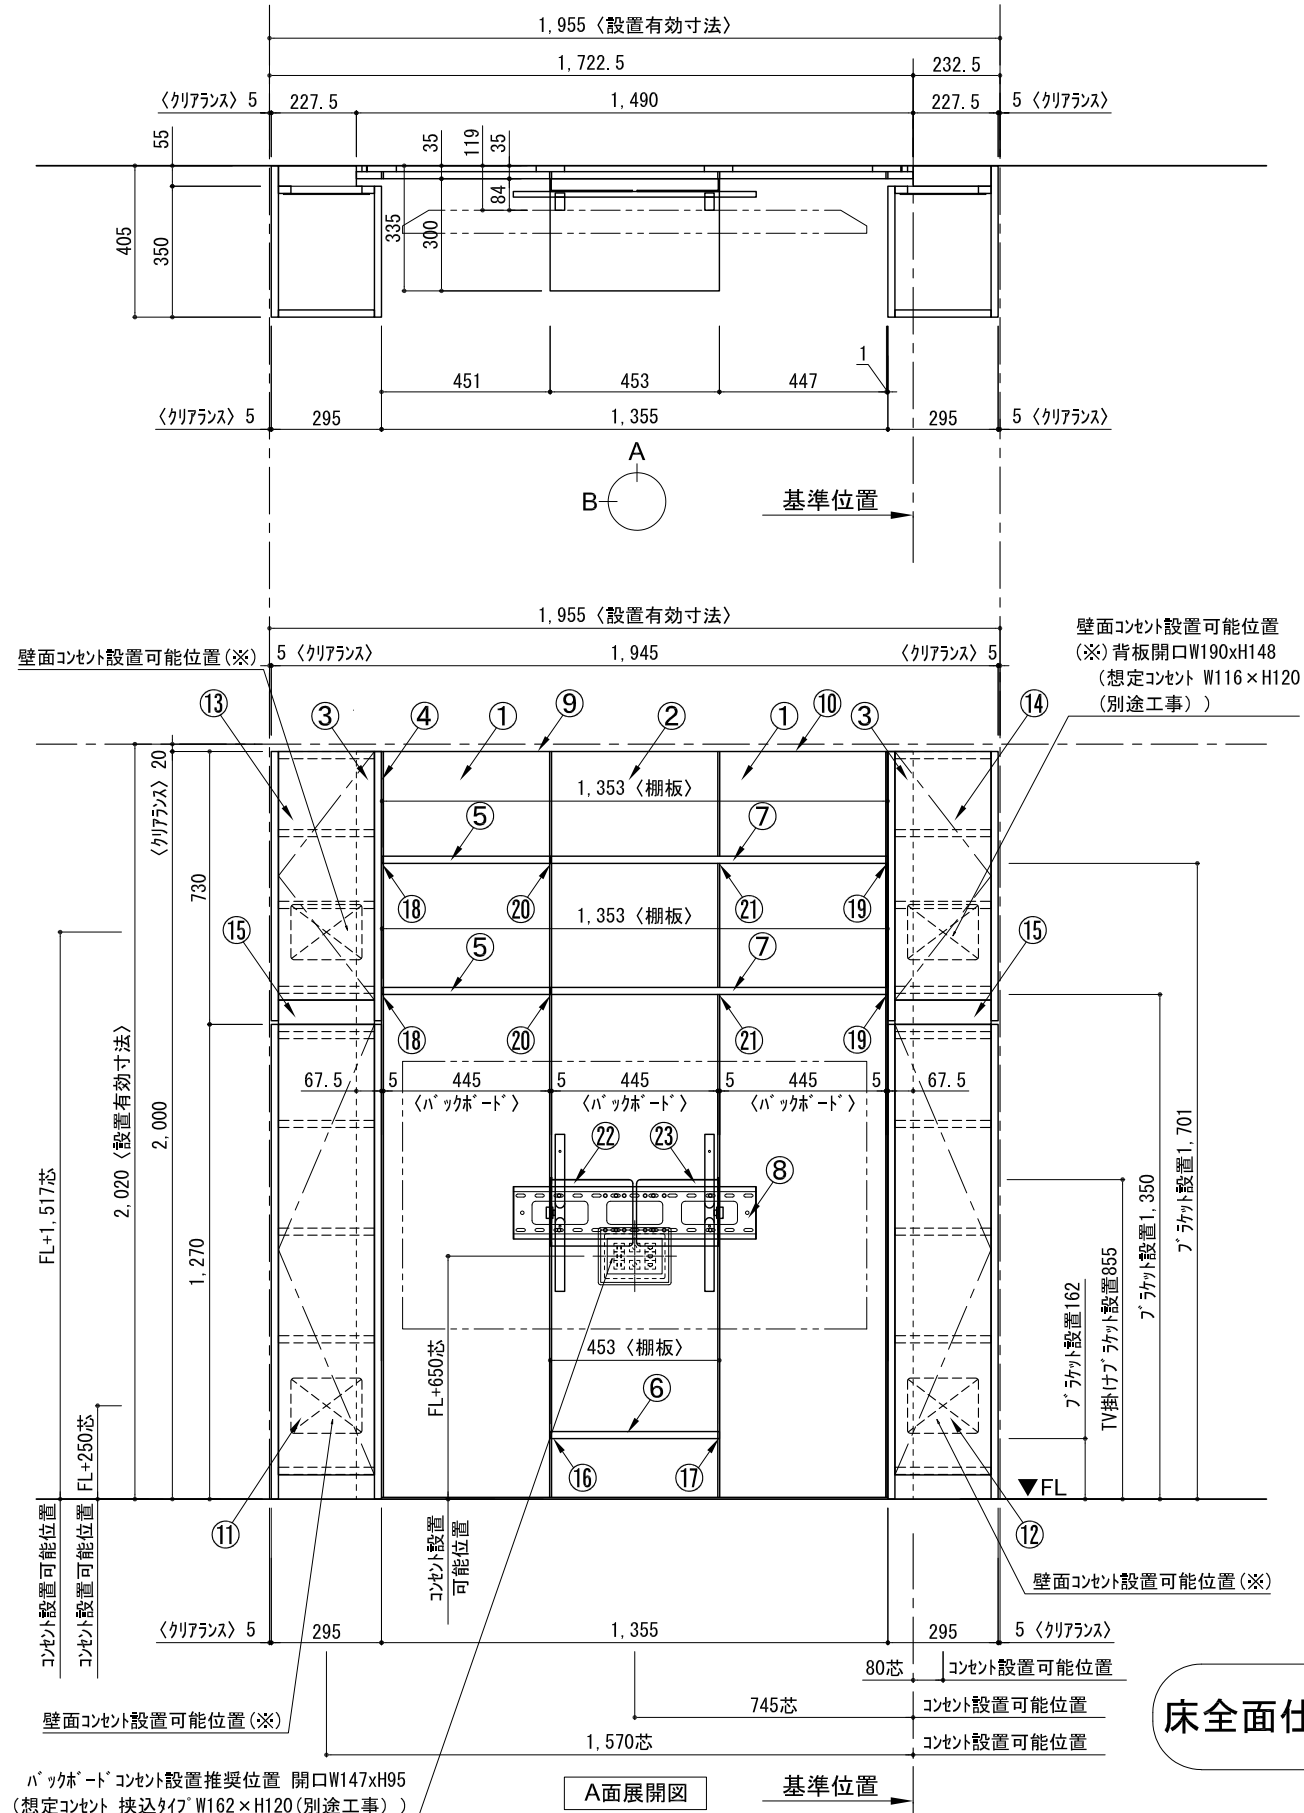

テンダーウォール ハンギングTVセット(棚板タイプ)+トール収納LR 間口1950 高さ2000 プラン図

番号	名称	数量
①	バックボード	2
②	バックボード コンセント開口HIGH	1
③	バックボードイント LR	1
④	対パシラス	1
⑤	対付 D230 W450	2
⑥	対付 D300 W450	1
⑦	対付 D230 W900	2
⑧	TV掛けアーム	1
⑨	トップカバー W450 E	1
⑩	トップカバー W900 E	1
⑪	片開きドアースキャビ L	1
⑫	片開きドアースキャビ R	1
⑬	片開きドアールキャビ L	1
⑭	片開きドアールキャビ R	1
⑮	化粧板	2
取付部品セット		1
⑯	対ヨコブラケット T30L	1
⑰	対ヨコブラケット T30R	1
⑱	対ヨコブラケット T23L	2
⑲	対ヨコブラケット T23R	2
⑳	対ヨコブラケット T23C	2
㉑	対ヨコブラケット T10	2
㉒	テレビカガアタッチメント L	1
㉓	テレビカガアタッチメント R	1
取付部材各種		1

床全面仕上げのこと

備考欄/NOTE
 1、仕様は改良のため予告なく変更することがあります。
 2、取付壁面全面下地のこと。

改訂	4		9
	3		8
	2		7
	1		6
	0	2020. 10. 31	新規作成

縮尺/SCALE	図面名称/TITLE	図面番号/NO.
1/20 (A3)	テンダーウォール ハンギングTVセット(棚板タイプ) +トール収納LR 間口1950 高さ2000 プラン図	G02186-0