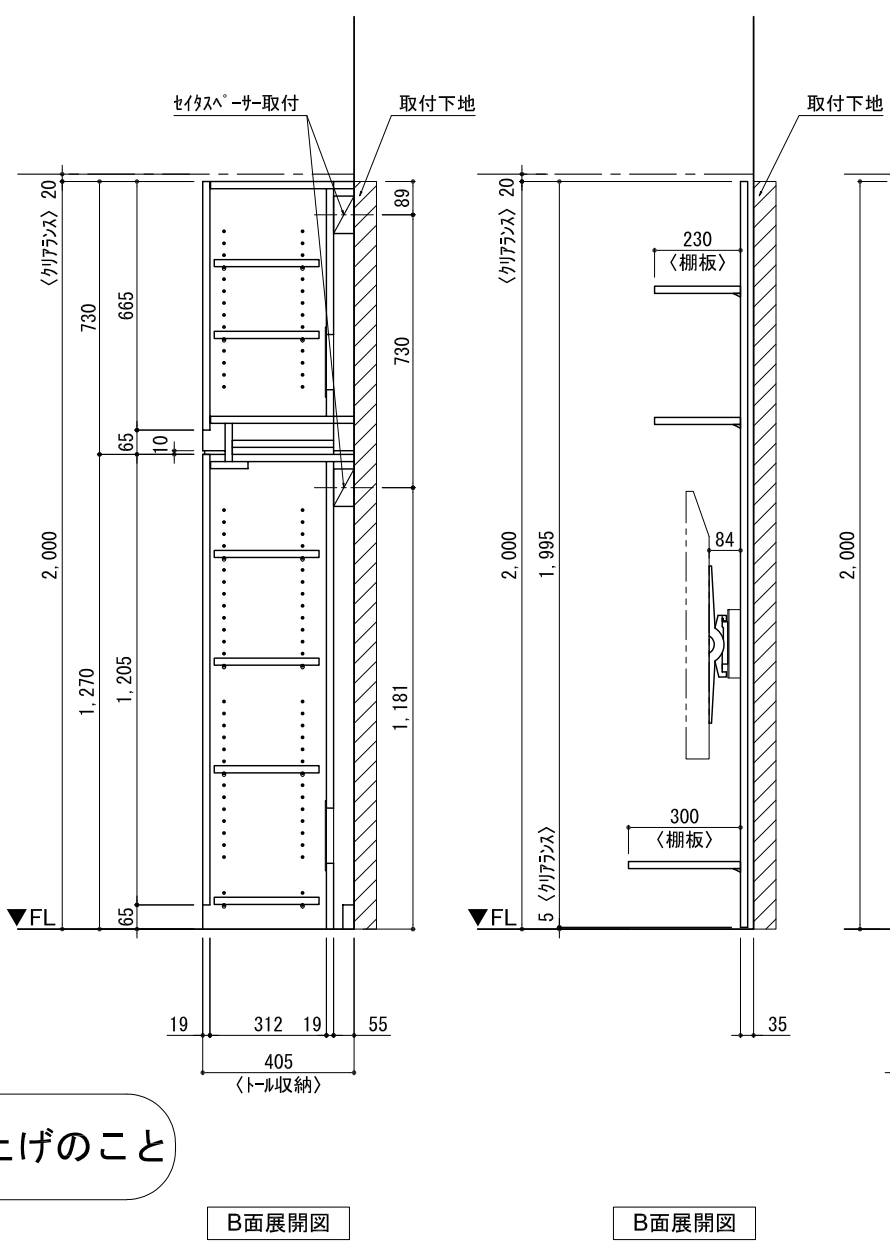

テンダーウォール ハンギングTVセット(棚板タイプ)+トール収納LR 間口1950 高さ2000 プラン図

番号	名称	数量
①	バックボード	2
②	バックボード コンセント開口HIGH	1
③	バックボードイント LR	1
④	対パシラス	1
⑤	対付 D230 W450	2
⑥	対付 D300 W450	1
⑦	対付 D230 W900	2
⑧	TV掛けアーム	1
⑨	トップカバー W450 E	1
⑩	トップカバー W900 E	1
⑪	片開きドアースキャビ L	1
⑫	片開きドアースキャビ R	1
⑬	片開きドアールキャビ L	1
⑭	片開きドアールキャビ R	1
⑮	化粧板	2
取付部品セット		1
⑯	対ヨコブラケット T30L	1
⑰	対ヨコブラケット T30R	1
⑱	対ヨコブラケット T23L	2
⑲	対ヨコブラケット T23R	2
⑳	対ヨコブラケット T23C	2
㉑	対ヨコブラケット T10	2
㉒	テレビカガアタッチメント L	1
㉓	テレビカガアタッチメント R	1
取付部材各種		1

床全面仕上げのこと

備考欄/NOTE
 1、仕様は改良のため予告なく変更することがあります。
 2、取付壁面全面下地のこと。

改訂	4		9
	3		8
	2		7
	1		6
	0	2020. 10. 31	新規作成

縮尺/SCALE	図面名称/TITLE	図面番号/NO.
1/20 (A3)	テンダーウォール ハンギングTVセット(棚板タイプ) +トール収納LR 間口1950 高さ2000 プラン図	G02186-0