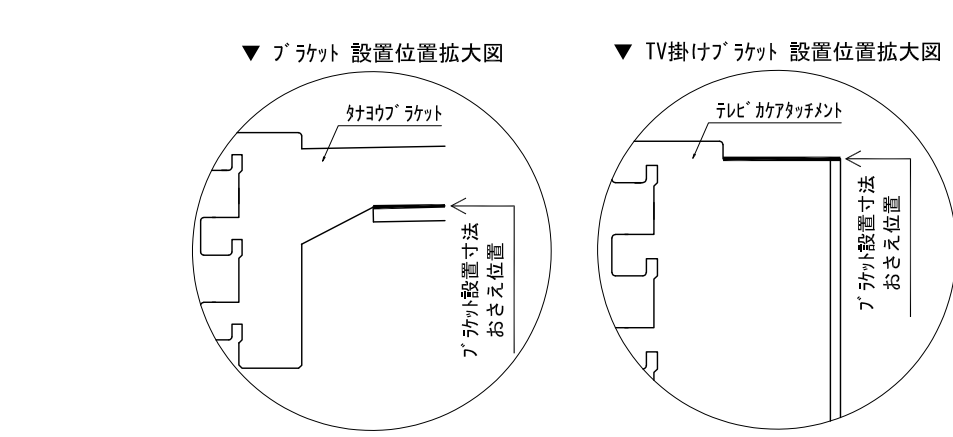

テンダーウォール ハンギングTVセット(棚板タイプ)+トール収納LR 間口1950 高さ2000 プラン図

番号	名称	数量
①	バックボード	2
②	バックボード コンセント開口HIGH	1
③	バックボードイント LR	1
④	対パシラス	1
⑤	対付 D230 W450	2
⑥	対付 D300 W450	1
⑦	対付 D230 W900	2
⑧	TV掛けアーム	1
⑨	トップカバー W450 E	1
⑩	トップカバー W900 E	1
⑪	片開きドアースキャビ L	1
⑫	片開きドアースキャビ R	1
⑬	片開きドアールキャビ L	1
⑭	片開きドアールキャビ R	1
⑮	化粧板	2
取付部品セット		1
⑯	対ヨコブラケット T30L	1
⑰	対ヨコブラケット T30R	1
⑱	対ヨコブラケット T23L	2
⑲	対ヨコブラケット T23R	2
⑳	対ヨコブラケット T23C	2
㉑	対ヨコブラケット T10	2
㉒	テレビカガアタッチメント L	1
㉓	テレビカガアタッチメント R	1
取付部材各種		1

床全面仕上げのこと

備考欄/NOTE
 1、仕様は改良のため予告なく変更することがあります。
 2、取付壁面全面下地のこと。

改訂	4		9
	3		8
	2		7
	1		6
	0	2020. 10. 31	新規作成

縮尺/SCALE	図面名称/TITLE	図面番号/NO.
1/20 (A3)	テンダーウォール ハンギングTVセット(棚板タイプ) +トール収納LR 間口1950 高さ2000 プラン図	G02186-0