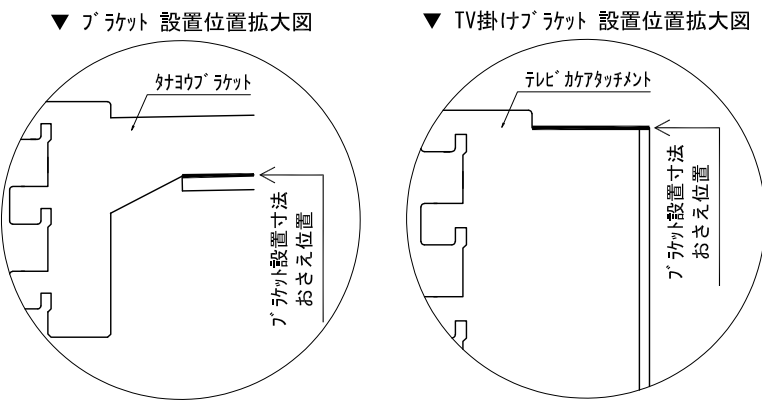

テンダーウォール ハンギングTVセット(棚板タイプ)+トール収納LR 間口2400 高さ2000 プラン図

番号	名称	数量
①	バックボード	3
②	バックボード コンセント開口HIGH	1
③	バックボードイント LR	1
④	対ハシラ 木	1
⑤	対ハシ D230 W450	1
⑥	対ハシ D300 W450	1
⑦	対ハシ D230 W900	4
⑧	TV掛けアーム	1
⑨	トップカバー W900 E	2
⑩	片開きドアースキャビ L	1
⑪	片開きドアースキャビ R	1
⑫	片開きドアールキャビ L	1
⑬	片開きドアールキャビ R	1
⑭	化粧板	2
取付部品セット		
⑮	対ヨコフラケット T30L	1
⑯	対ヨコフラケット T30R	1
⑰	対ヨコフラケット T23L	3
⑱	対ヨコフラケット T23R	3
⑲	対ヨコフラケット T23C	2
⑳	対ヨコフラケット T10	4
㉑	テレビカガアタッチメント L	1
㉒	テレビカガアタッチメント R	1
取付部材各種		

取付下地材  
構造用合板12t  
(建築工事)

床全面仕上げのこと

備考欄/NOTE  
1、仕様は改良のため予告なく変更することがあります。  
2、取付壁面全面下地のこと。

4		9	縮尺/SCALE 1/20 (A3)	図面名称/TITLE テンダーウォール ハンギングTVセット(棚板タイプ) +トール収納LR 間口2400 高さ2000 プラン図	図面番号/NO. G02187-0
3		8			
2		7			
1		6			
0	2020. 10. 31	新規作成			