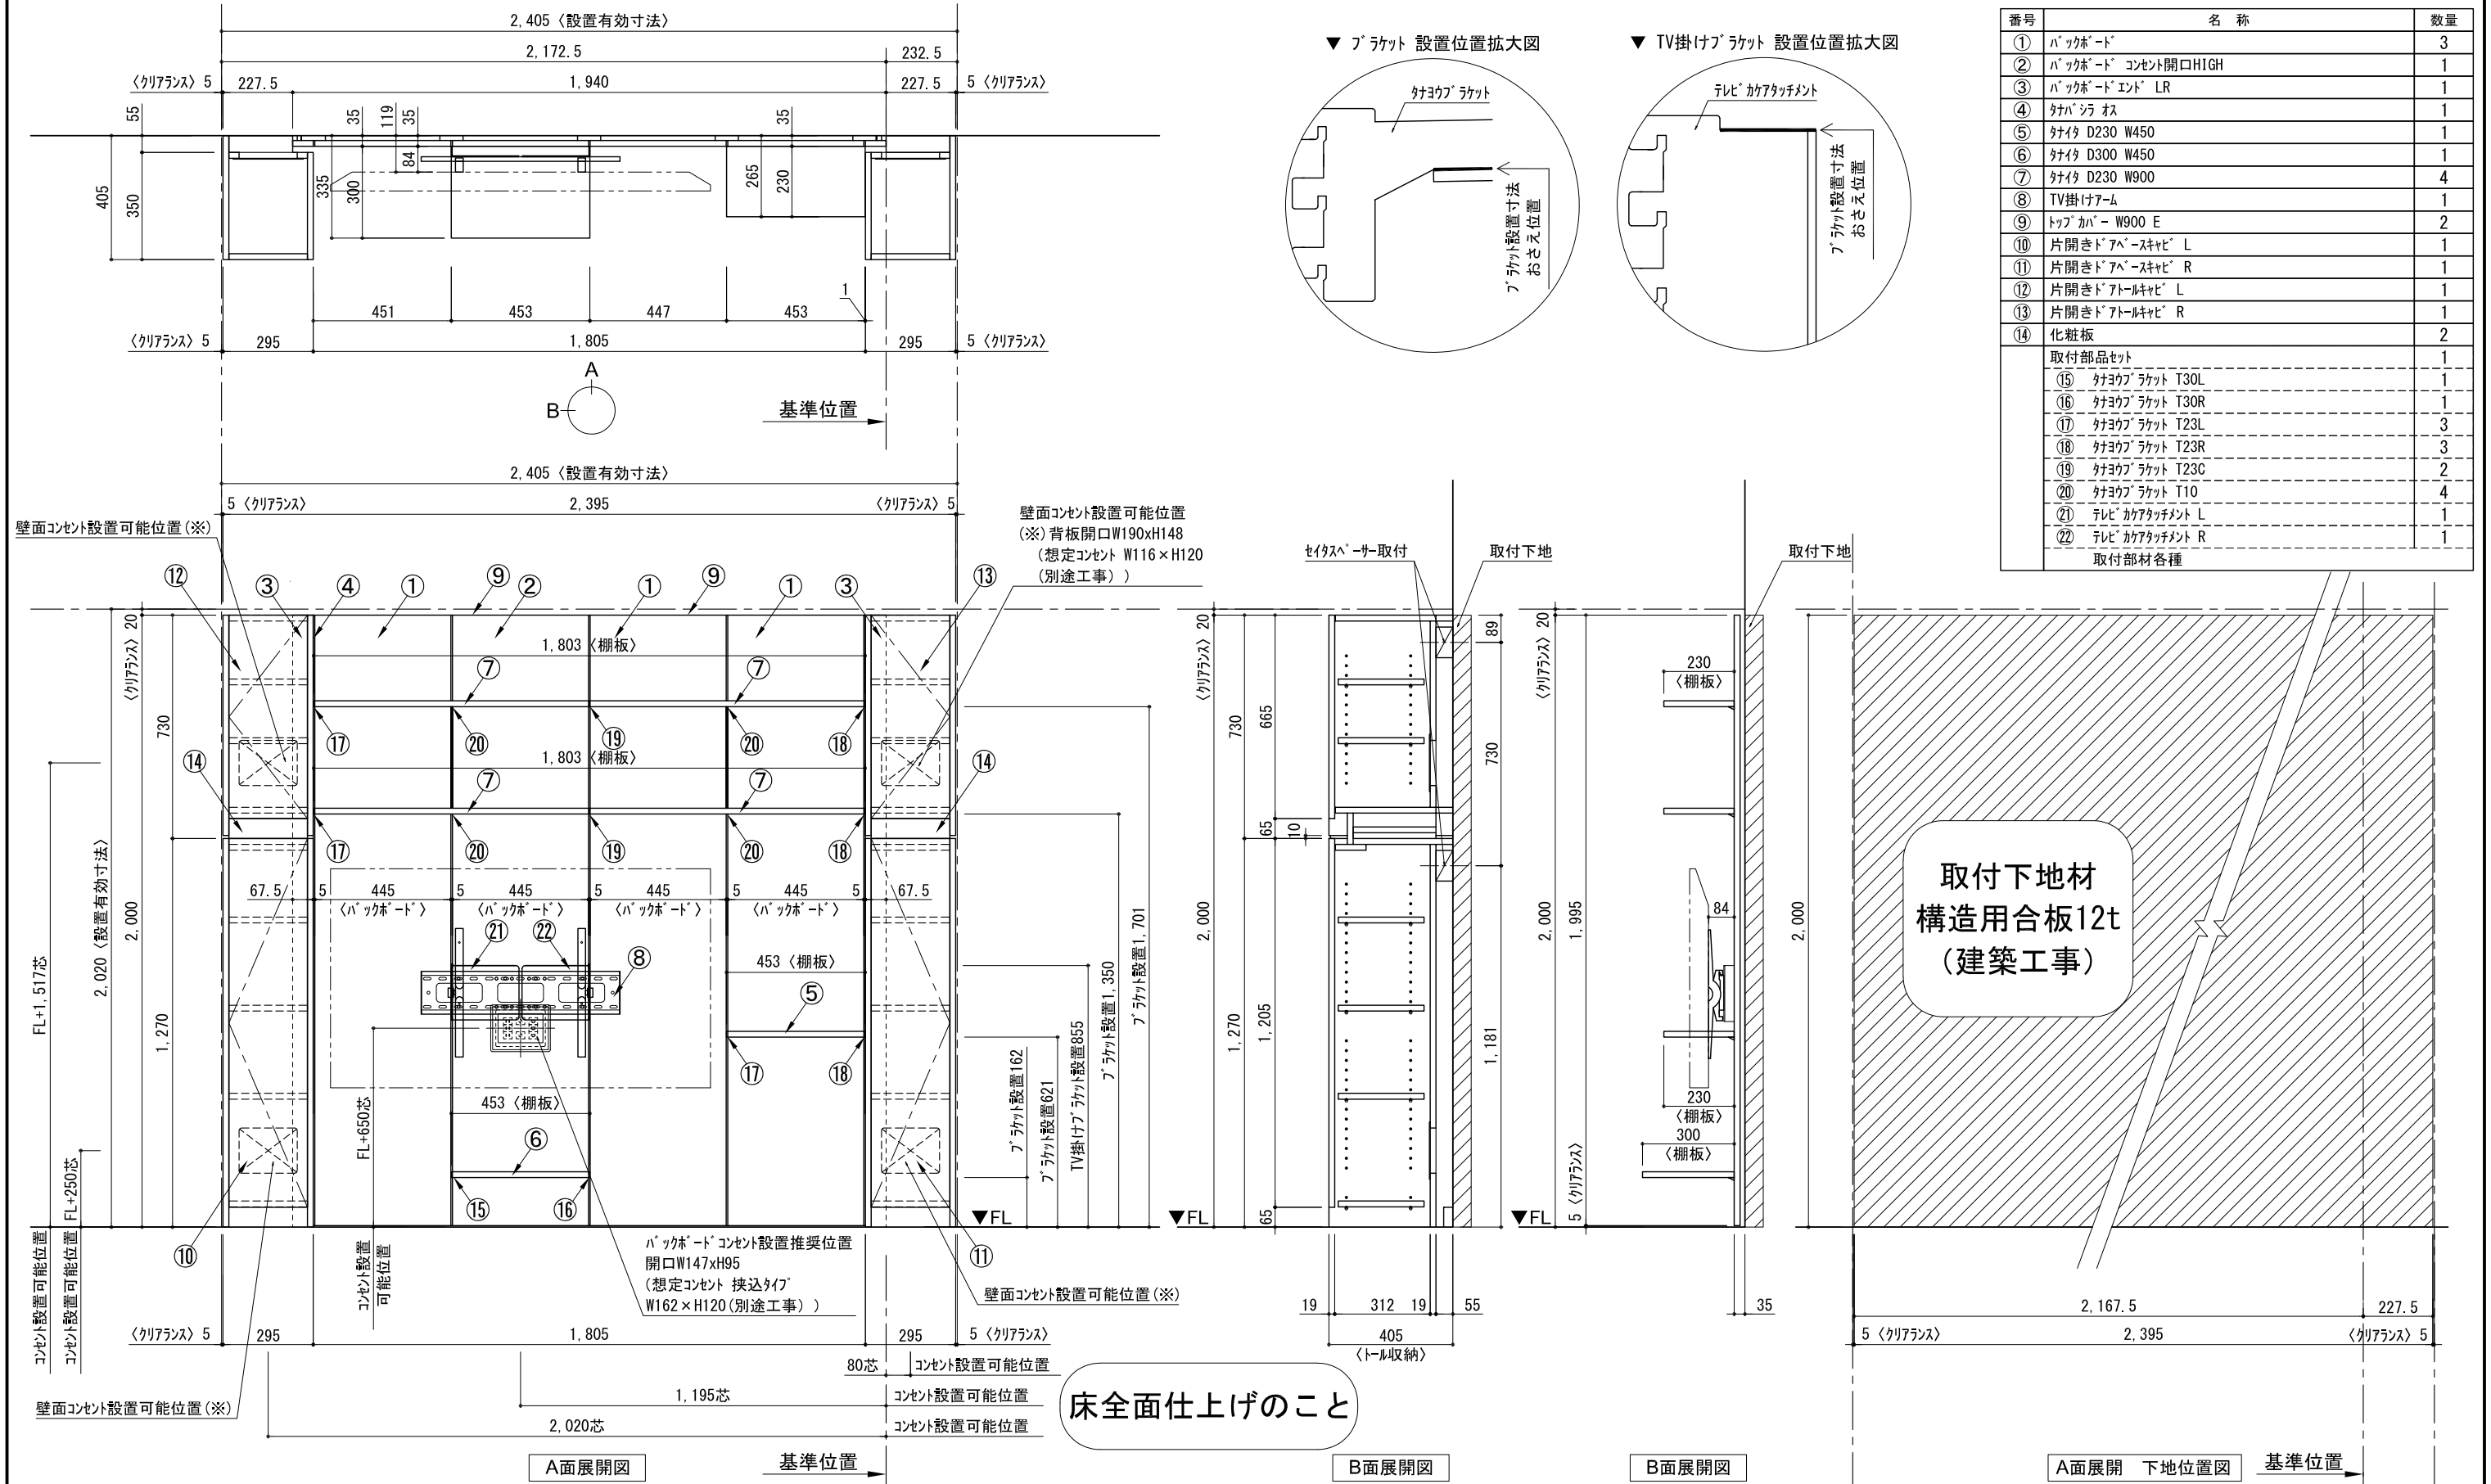

テンダーウォール ハンギングTVセット(棚板タイプ)+トール収納LR 間口2400 高さ2000 プラン図

番号	名称	数量
①	バックボード	3
②	バックボード コンセント開口HIGH	1
③	バックボードイント LR	1
④	対ハシラ 木	1
⑤	対ハシ D230 W450	1
⑥	対ハシ D300 W450	1
⑦	対ハシ D230 W900	4
⑧	TV掛けアーム	1
⑨	トップカバー W900 E	2
⑩	片開きドアースキャビ L	1
⑪	片開きドアースキャビ R	1
⑫	片開きドアールキャビ L	1
⑬	片開きドアールキャビ R	1
⑭	化粧板	2
取付部品セット		
⑮	対ヨコフラケット T30L	1
⑯	対ヨコフラケット T30R	1
⑰	対ヨコフラケット T23L	3
⑱	対ヨコフラケット T23R	3
⑲	対ヨコフラケット T23C	2
⑳	対ヨコフラケット T10	4
㉑	テレビカガアタッチメント L	1
㉒	テレビカガアタッチメント R	1
取付部材各種		

取付下地材  
構造用合板12t  
(建築工事)

床全面仕上げのこと

備考欄/NOTE  
1、仕様は改良のため予告なく変更することがあります。  
2、取付壁面全面下地のこと。

4		9	縮尺/SCALE 1/20 (A3)	図面名称/TITLE テンダーウォール ハンギングTVセット(棚板タイプ) +トール収納LR 間口2400 高さ2000 プラン図	図面番号/NO. G02187-0
3		8			
2		7			
1		6			
0	2020. 10. 31	新規作成			