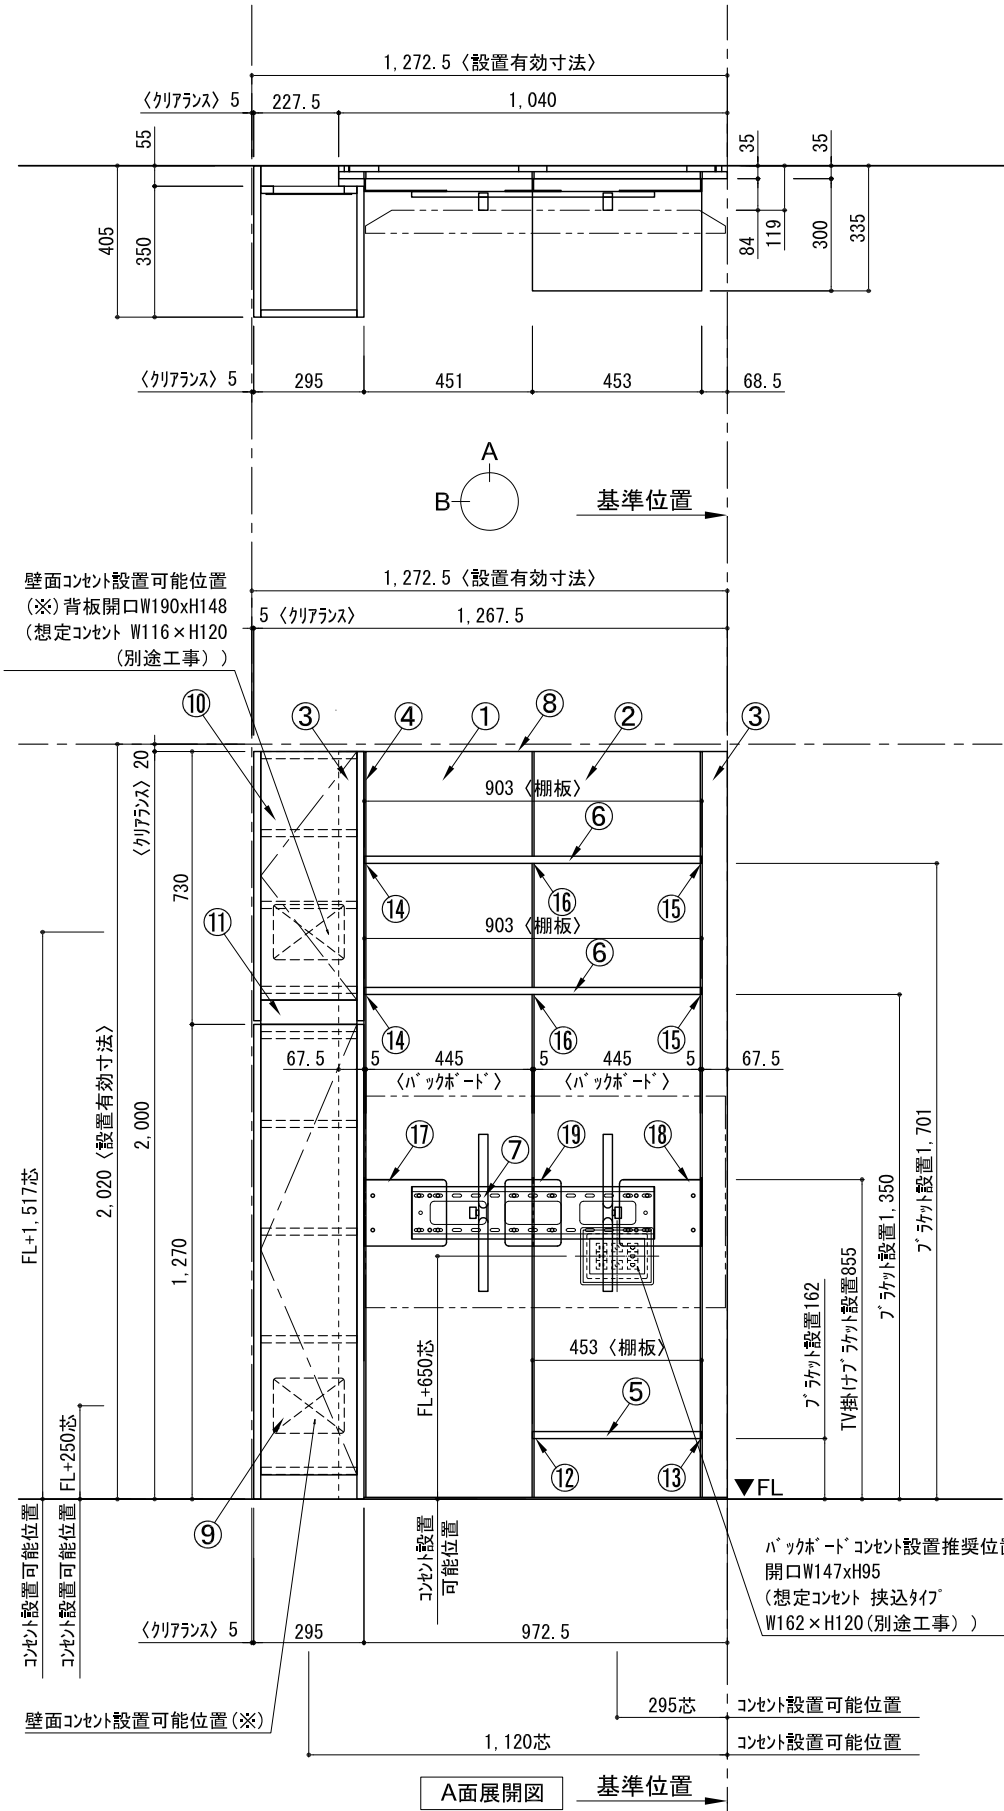

テンダーウォール ハンギングTVセット(棚板タイプ)+トール収納L 間口1300 高さ2000 プラン図

▼ ブラケット 設置位置拡大図

▼ TV掛けブラケット 設置位置拡大図

番号	名称	数量
①	バックボード	1
②	バックボード コンセント開口HIGH	1
③	バックボードイント LR	1
④	対ハシラ オス	1
⑤	対ハシ D300 W450	1
⑥	対ハシ D230 W900	2
⑦	TV掛けアーム	1
⑧	トップカバー W900 WE	1
⑨	片開きドアヘースキヤビ L	1
⑩	片開きドアヘースキヤビ L	1
⑪	化粧板	1
取付部品セット		1
⑫	対ヨコブ ラケット T30L	1
⑬	対ヨコブ ラケット T30R	1
⑭	対ヨコブ ラケット T23L	2
⑮	対ヨコブ ラケット T23R	2
⑯	対ヨコブ ラケット T10	2
⑰	テレビカガアタッチメント L	1
⑱	テレビカガアタッチメント R	1
⑲	テレビカガアタッチメント C	1
取付部材各種		1

床全面仕上げのこと

備考欄/NOTE
 1、仕様は改良のため予告なく変更することがあります。
 2、取付壁面全面下地のこと。

改訂	4		9
	3		8
	2		7
	1		6
	0	2020. 10. 31	新規作成

縮尺/SCALE	図面名称/TITLE	図面番号/NO.
1/20 (A3)	テンダーウォール ハンギングTVセット(棚板タイプ) +トール収納L 間口1300 高さ2000 プラン図	G02188-0