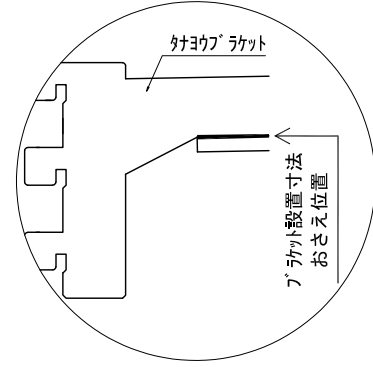

テンダーウォール ハンギングTVセット(棚板タイプ)+トール収納L 間口1300 高さ2000 プラン図

▼ ブラケット 設置位置拡大図

▼ TV掛けブラケット 設置位置拡大図

番号	名称	数量
①	バックボード	1
②	バックボード コンセント開口HIGH	1
③	バックボードイント LR	1
④	対ハシラ オス	1
⑤	対ハシ D300 W450	1
⑥	対ハシ D230 W900	2
⑦	TV掛けアーム	1
⑧	トップカバー W900 WE	1
⑨	片開きドアヘースキヤビ L	1
⑩	片開きドアヘースキヤビ L	1
⑪	化粧板	1
取付部品セット		1
⑫	対ヨコブ ラケット T30L	1
⑬	対ヨコブ ラケット T30R	1
⑭	対ヨコブ ラケット T23L	2
⑮	対ヨコブ ラケット T23R	2
⑯	対ヨコブ ラケット T10	2
⑰	テレビカガアタッチメント L	1
⑱	テレビカガアタッチメント R	1
⑲	テレビカガアタッチメント C	1
取付部材各種		1

床全面仕上げのこと

備考欄/NOTE
 1、仕様は改良のため予告なく変更することがあります。
 2、取付壁面全面下地のこと。

改訂	4		9
	3		8
	2		7
	1		6
	0	2020. 10. 31	新規作成

縮尺/SCALE	図面名称/TITLE	図面番号/NO.
1/20 (A3)	テンダーウォール ハンギングTVセット(棚板タイプ) +トール収納L 間口1300 高さ2000 プラン図	G02188-0