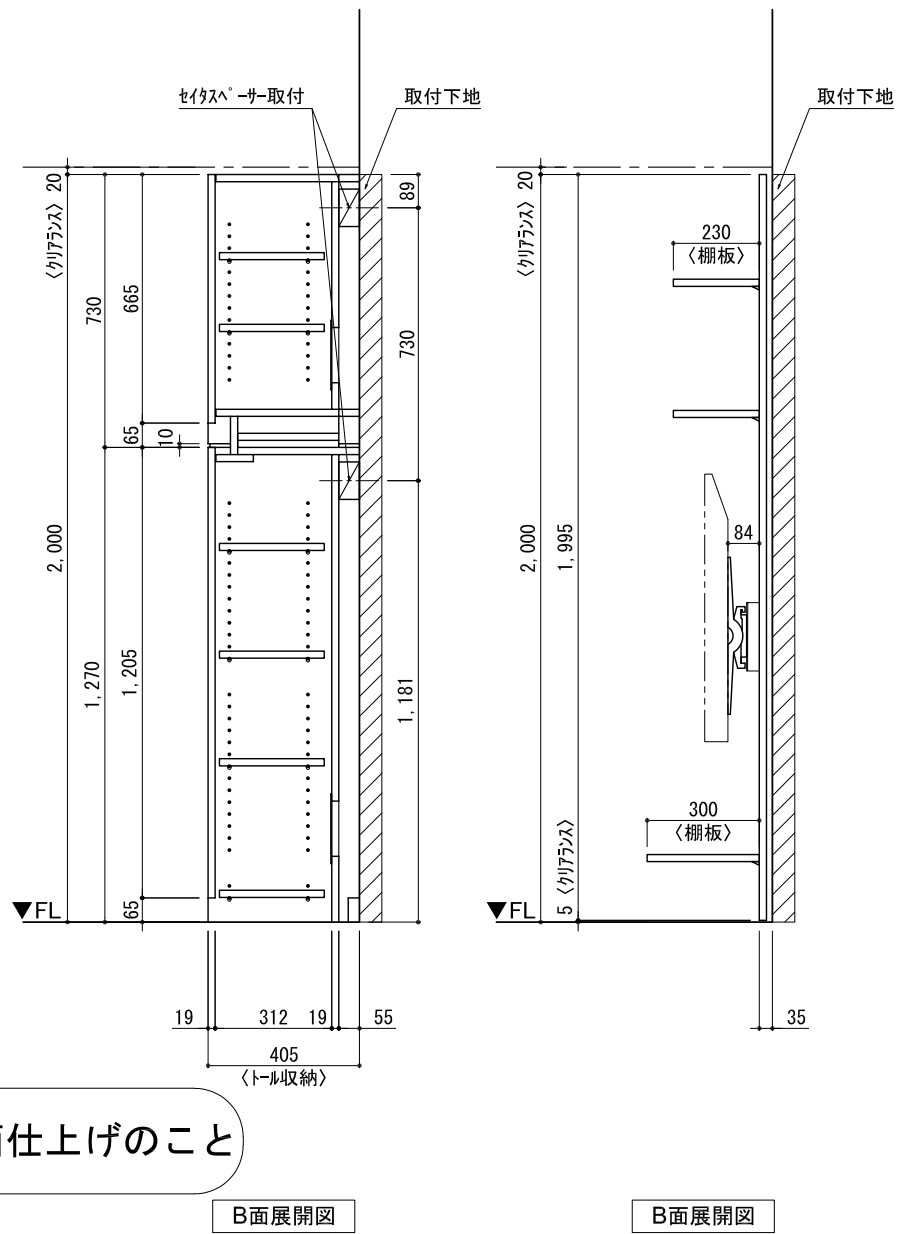

テンダーウォール ハンギングTVセット(棚板タイプ)+トール収納L 間口1300 高さ2000 プラン図

▼ ブラケット 設置位置拡大図

▼ TV掛けブラケット 設置位置拡大図

番号	名称	数量
①	バックボード	1
②	バックボード コンセント開口HIGH	1
③	バックボードイント LR	1
④	対ハシラ オス	1
⑤	対ハシ D300 W450	1
⑥	対ハシ D230 W900	2
⑦	TV掛けアーム	1
⑧	トップカバー W900 WE	1
⑨	片開きドアヘースキヤビ L	1
⑩	片開きドアヘースキヤビ L	1
⑪	化粧板	1
取付部品セット		1
⑫	対ヨコブ ラケット T30L	1
⑬	対ヨコブ ラケット T30R	1
⑭	対ヨコブ ラケット T23L	2
⑮	対ヨコブ ラケット T23R	2
⑯	対ヨコブ ラケット T10	2
⑰	テレビカガアタッチメント L	1
⑱	テレビカガアタッチメント R	1
⑲	テレビカガアタッチメント C	1
取付部材各種		1

床全面仕上げのこと

備考欄/NOTE
 1、仕様は改良のため予告なく変更することがあります。
 2、取付壁面全面下地のこと。

改訂	4		9
	3		8
	2		7
	1		6
	0	2020. 10. 31	新規作成

縮尺/SCALE	図面名称/TITLE	図面番号/NO.
1/20 (A3)	テンダーウォール ハンギングTVセット(棚板タイプ) +トール収納L 間口1300 高さ2000 プラン図	G02188-0