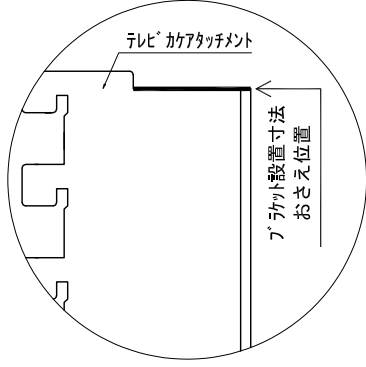

テンダーウォール ハンギングTVセット(棚板タイプ)+トール収納L 間口1300 高さ2000 プラン図

▼ ブラケット 設置位置拡大図

▼ TV掛けブラケット 設置位置拡大図

番号	名称	数量
①	バックボード	1
②	バックボード コンセント開口HIGH	1
③	バックボードイント LR	1
④	対ハシラ オス	1
⑤	対ハシ D300 W450	1
⑥	対ハシ D230 W900	2
⑦	TV掛けアーム	1
⑧	トップカバー W900 WE	1
⑨	片開きドアヘースキヤビ L	1
⑩	片開きドアヘースキヤビ L	1
⑪	化粧板	1
取付部品セット		1
⑫	対ヨコブ ラケット T30L	1
⑬	対ヨコブ ラケット T30R	1
⑭	対ヨコブ ラケット T23L	2
⑮	対ヨコブ ラケット T23R	2
⑯	対ヨコブ ラケット T10	2
⑰	テレビカガアタッチメント L	1
⑱	テレビカガアタッチメント R	1
⑲	テレビカガアタッチメント C	1
取付部材各種		1

床全面仕上げのこと

備考欄/NOTE
 1、仕様は改良のため予告なく変更することがあります。
 2、取付壁面全面下地のこと。

改訂	4		9
	3		8
	2		7
	1		6
	0	2020. 10. 31	新規作成

縮尺/SCALE	図面名称/TITLE	図面番号/NO.
1/20 (A3)	テンダーウォール ハンギングTVセット(棚板タイプ) +トール収納L 間口1300 高さ2000 プラン図	G02188-0